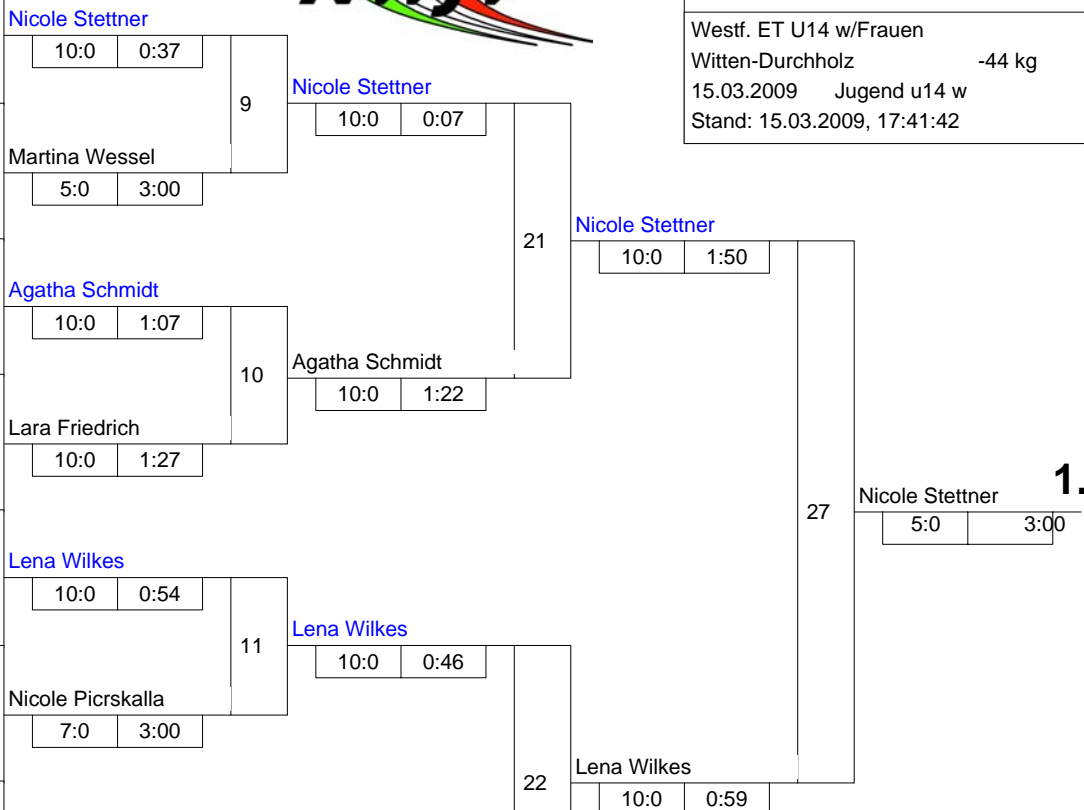

Hauptrunde, Los-Nr.

Doppel-KO-System 16 mit 15 TN

1	Lisa Nowak DJK Adler 07 Bottrop	MS	1
9	Nicole Stettner JV Siegerland	AR	1
5	Martina Wessel TV Wolbeck	MS	2
13	Theresa Thomas Kentai Bochum	AR	2
3	Agatha Schmidt PSV Bottrop	MS	3
11	Alice Caspar 1. SC Lippetal	AR	3
7	Lara Friedrich TV Friesen Telgte	MS	4
15	Jasmin Brinkmeier Wiedenbrücker TV	DT	4
2	Lena Wilkes JC Dorsten	MS	5
10	Isabelle Sandvoß PSV Bochum	AR	5
6	Viola Jakopi JC Nippon Gladbeck	MS	6
14	Nicole Picrskalla TSV Neuenrade	AR	6
4	Jenny Conrad TV Mesum	MS	7
12	Vanessa Bink Judoka Wattenscheid	AR	7
8	Corinna Kopp JSV Nippon Ahlen	MS	8
16			8

Westf. ET U14 w/Frauen
Witten-Durchholz -44 kg
15.03.2009 Jugend u14 w
Stand: 15.03.2009, 17:41:42

- | | | |
|----|------------------|----|
| 1. | Nicole Stettner | AR |
| 2. | Lena Wilkes | MS |
| 3. | Agatha Schmidt | MS |
| 3. | Lara Friedrich | MS |
| 5. | Alice Caspar | AR |
| 5. | Jenny Conrad | MS |
| 7. | Theresa Thomas | AR |
| 7. | Isabelle Sandvoß | AR |

Trostrunde, Verlierer aus Kampf

Legende