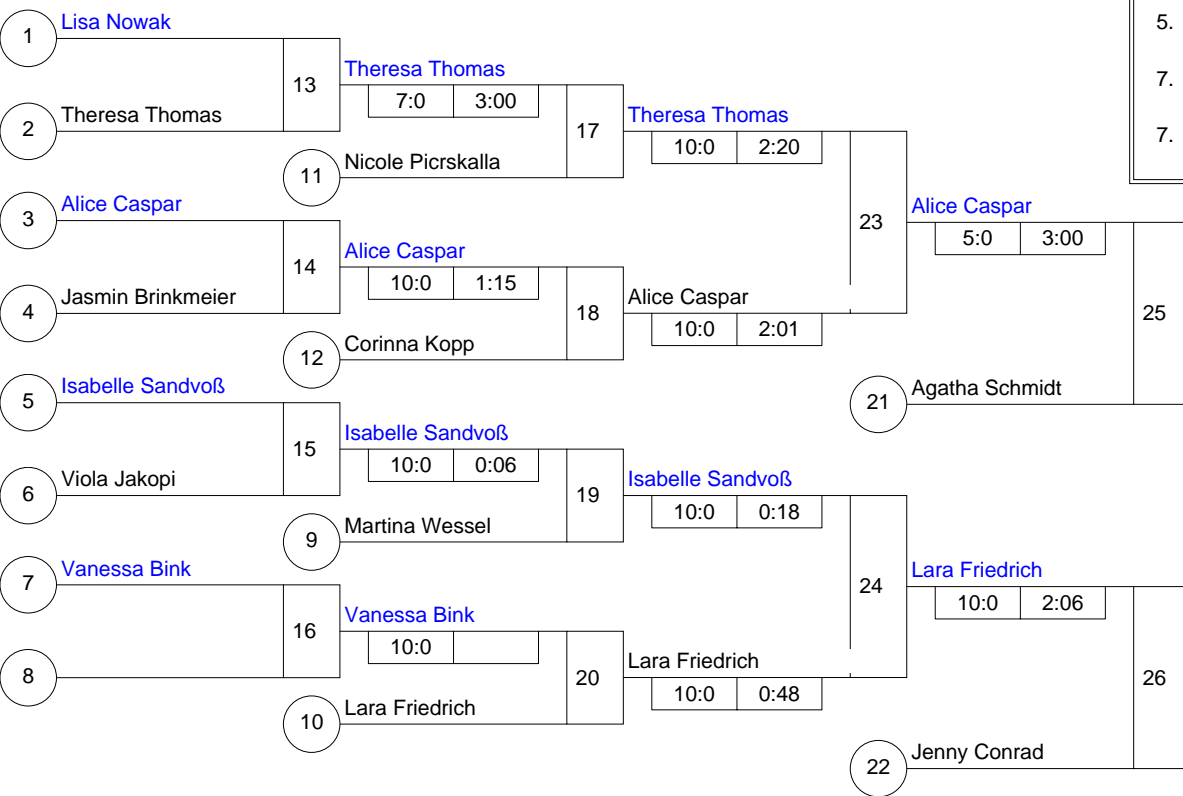

Hauptrunde, Los-Nr.

Doppel-KO-System 16 mit 15 TN

1	Lisa Nowak DJK Adler 07 Bottrop	MS	1
9	Nicole Stettner JV Siegerland	AR	1
5	Martina Wessel TV Wolbeck	MS	2
13	Theresa Thomas Kentai Bochum	AR	2
3	Agatha Schmidt PSV Bottrop	MS	3
11	Alice Caspar 1. SC Lippetal	AR	3
7	Lara Friedrich TV Friesen Telgte	MS	4
15	Jasmin Brinkmeier Wiedenbrücker TV	DT	4
2	Lena Wilkes JC Dorsten	MS	5
10	Isabelle Sandvoß PSV Bochum	AR	5
6	Viola Jakopi JC Nippon Gladbeck	MS	6
14	Nicole Picrskalla TSV Neuenrade	AR	6
4	Jenny Conrad TV Mesum	MS	7
12	Vanessa Bink Judoka Wattenscheid	AR	7
8	Corinna Kopp JSV Nippon Ahlen	MS	8
16			8

Westf. ET U14 w/Frauen
Witten-Durchholz -44 kg
15.03.2009 Jugend u14 w
Stand: 15.03.2009, 17:41:42

- | | | |
|----|------------------|----|
| 1. | Nicole Stettner | AR |
| 2. | Lena Wilkes | MS |
| 3. | Agatha Schmidt | MS |
| 3. | Lara Friedrich | MS |
| 5. | Alice Caspar | AR |
| 5. | Jenny Conrad | MS |
| 7. | Theresa Thomas | AR |
| 7. | Isabelle Sandvoß | AR |

Trostrunde, Verlierer aus Kampf

Legende