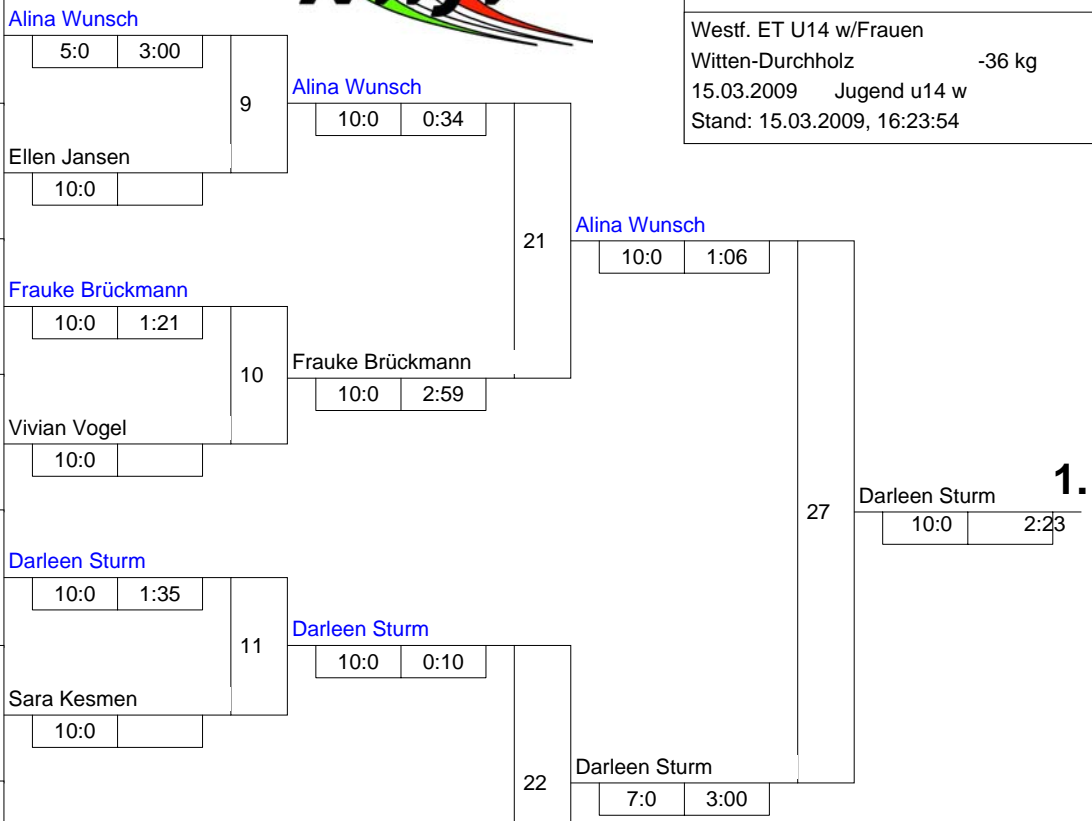

Hauptrunde, Los-Nr.

Doppel-KO-System 16 mit 12 TN

1	Alina Wunsch JC 66 Bottrop	MS	1
9	Hannah Buschmann PSV Bochum	AR	1
5	Ellen Jansen TV Friesen Telgte	MS	2
13			2
3	Frauke Brückmann JC 66 Bottrop	MS	3
11	Luisa Kriener Kentai Bochum	AR	3
7	Vivian Vogel TV Hohenlimburg	AR	4
15			4
2	Darleen Sturm JC 66 Bottrop	MS	5
10	Michelle Bazynski PSV Bochum	AR	5
6	Sara Kesmen SU Witten-Annen	AR	6
14			6
4	Anna Schmidt PSV Bottrop	MS	7
12	Pauline Starke HLC Höxter	DT	7
8	Jil Alex Tus Eichengrün Kamen	AR	8
16			8

Westf. ET U14 w/Frauen
Witten-Durchholz -36 kg
15.03.2009 Jugend u14 w
Stand: 15.03.2009, 16:23:54

- | | | |
|----|-------------------|----|
| 1. | Darleen Sturm | MS |
| 2. | Alina Wunsch | MS |
| 3. | Frauke Brückmann | MS |
| 3. | Michelle Bazynski | AR |
| 5. | Hannah Buschmann | AR |
| 5. | Pauline Starke | DT |
| 7. | Jil Alex | AR |
| 7. | Vivian Vogel | AR |

Trostrunde, Verlierer aus Kampf

Legende