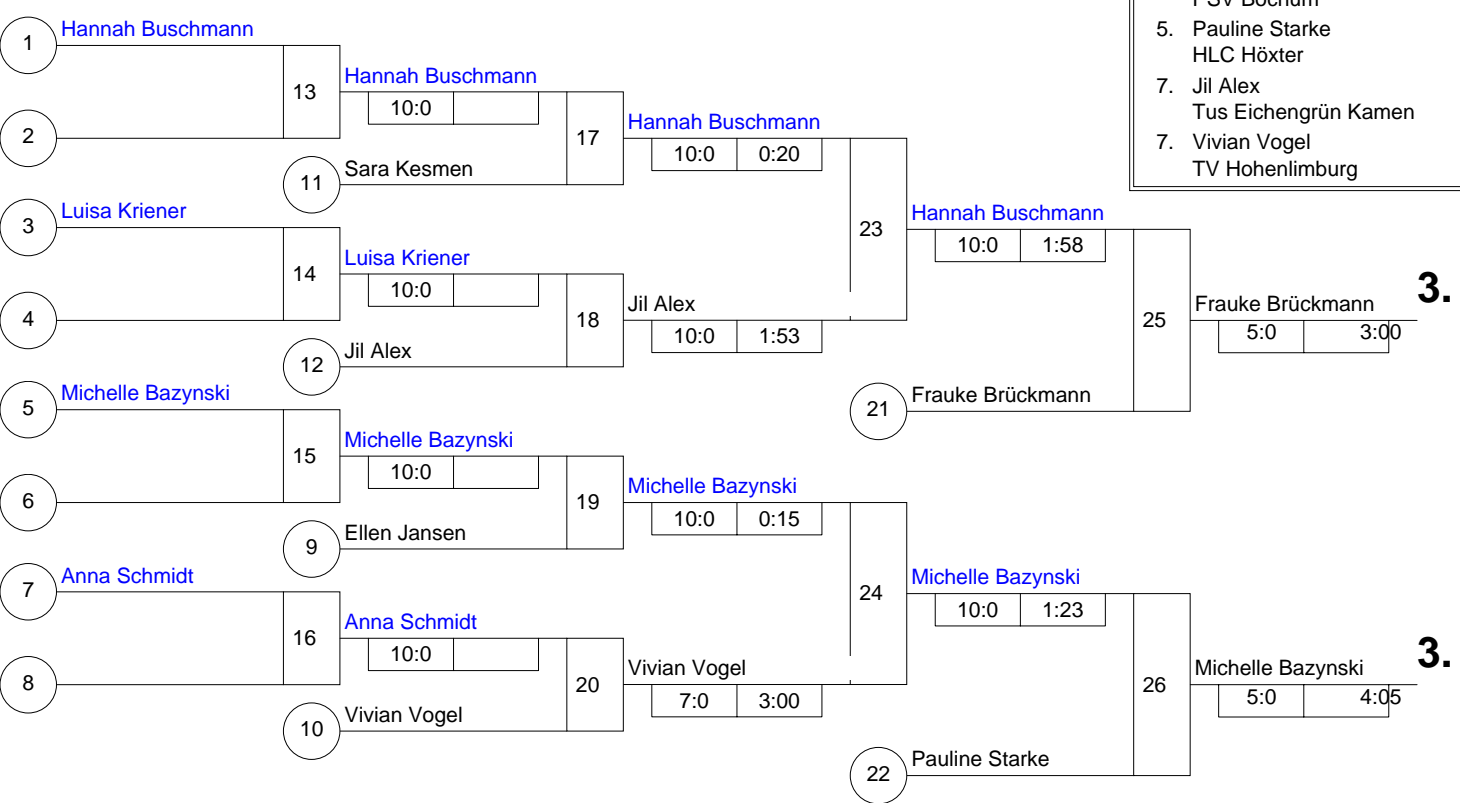

Hauptrunde, Los-Nr.

Doppel-KO-System 16 mit 12 TN

1	Alina Wunsch JC 66 Bottrop	MS	1
9	Hannah Buschmann PSV Bochum	AR	1
5	Ellen Jansen TV Friesen Telgte	MS	2
13			2
3	Frauke Brückmann JC 66 Bottrop	MS	3
11	Luisa Kriener Kentai Bochum	AR	3
7	Vivian Vogel TV Hohenlimburg	AR	4
15			4
2	Darleen Sturm JC 66 Bottrop	MS	5
10	Michelle Bazynski PSV Bochum	AR	5
6	Sara Kesmen SU Witten-Annen	AR	6
14			6
4	Anna Schmidt PSV Bottrop	MS	7
12	Pauline Starke HLC Höxter	DT	7
8	Jil Alex Tus Eichengrün Kamen	AR	8
16			8

Westf. ET U14 w/Frauen
Witten-Durchholz -36 kg
15.03.2009 Jugend u14 w
Stand: 15.03.2009, 16:23:54

- | | | |
|----|-------------------|----|
| 1. | Darleen Sturm | MS |
| 2. | Alina Wunsch | MS |
| 3. | Frauke Brückmann | MS |
| 3. | Michelle Bazynski | AR |
| 5. | Hannah Buschmann | AR |
| 5. | Pauline Starke | DT |
| 7. | Jil Alex | AR |
| 7. | Vivian Vogel | AR |

Trostrunde, Verlierer aus Kampf

Legende