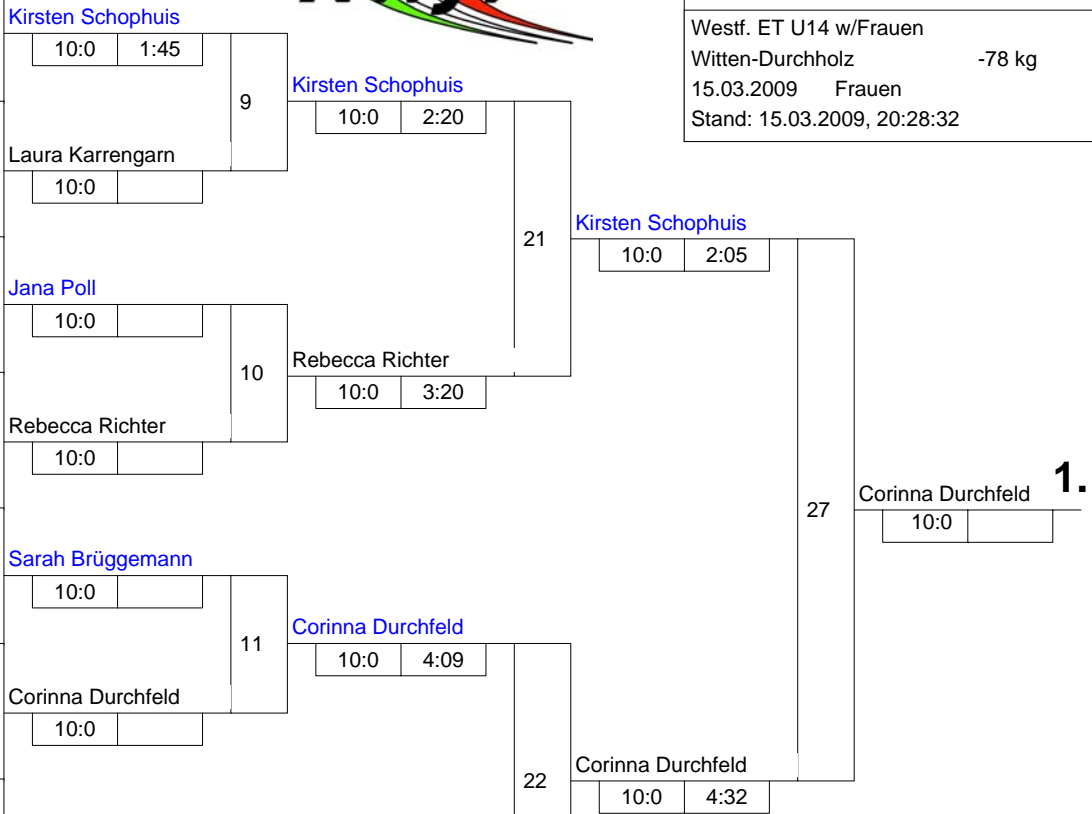

Hauptrunde, Los-Nr.

1	Kirsten Schophuis Stella Bevergern	MS	1
9	Anne Patzwald Gütersloher Turnverein	DT	1
5	Laura Karrengarn TV Wolbeck	MS	2
13			2
3	Jana Poll TV Mesum	MS	3
11			3
7	Rebecca Richter SU Witten-Annen	AR	4
15			4
2	Sarah Brüggemann JG Münster	MS	5
10			5
6	Corinna Durchfeld SU Witten-Annen	AR	6
14			6
4	Jana Buschermöhle JG Ibbenbüren	MS	7
12			7
8	Jennifer Zimmermann Kentai Bochum	AR	8
16			8

Doppel-KO-System 16 mit 9 TN

Westf. ET U14 w/Frauen
Witten-Durchholz -78 kg
15.03.2009 Frauen
Stand: 15.03.2009, 20:28:32

- | | | | |
|----|---------------------|------------------|----|
| 1. | Corinna Durchfeld | SU Witten-Annen | AR |
| 2. | Kirsten Schophuis | Stella Bevergern | MS |
| 3. | Sarah Brüggemann | JG Münster | MS |
| 3. | Jana Buschermöhle | JG Ibbenbüren | MS |
| 5. | Rebecca Richter | SU Witten-Annen | AR |
| 5. | Laura Karrengarn | TV Wolbeck | MS |
| 7. | Jennifer Zimmermann | Kentai Bochum | AR |
| 7. | Jana Poll | TV Mesum | MS |

Trostrunde, Verlierer aus Kampf

Legende