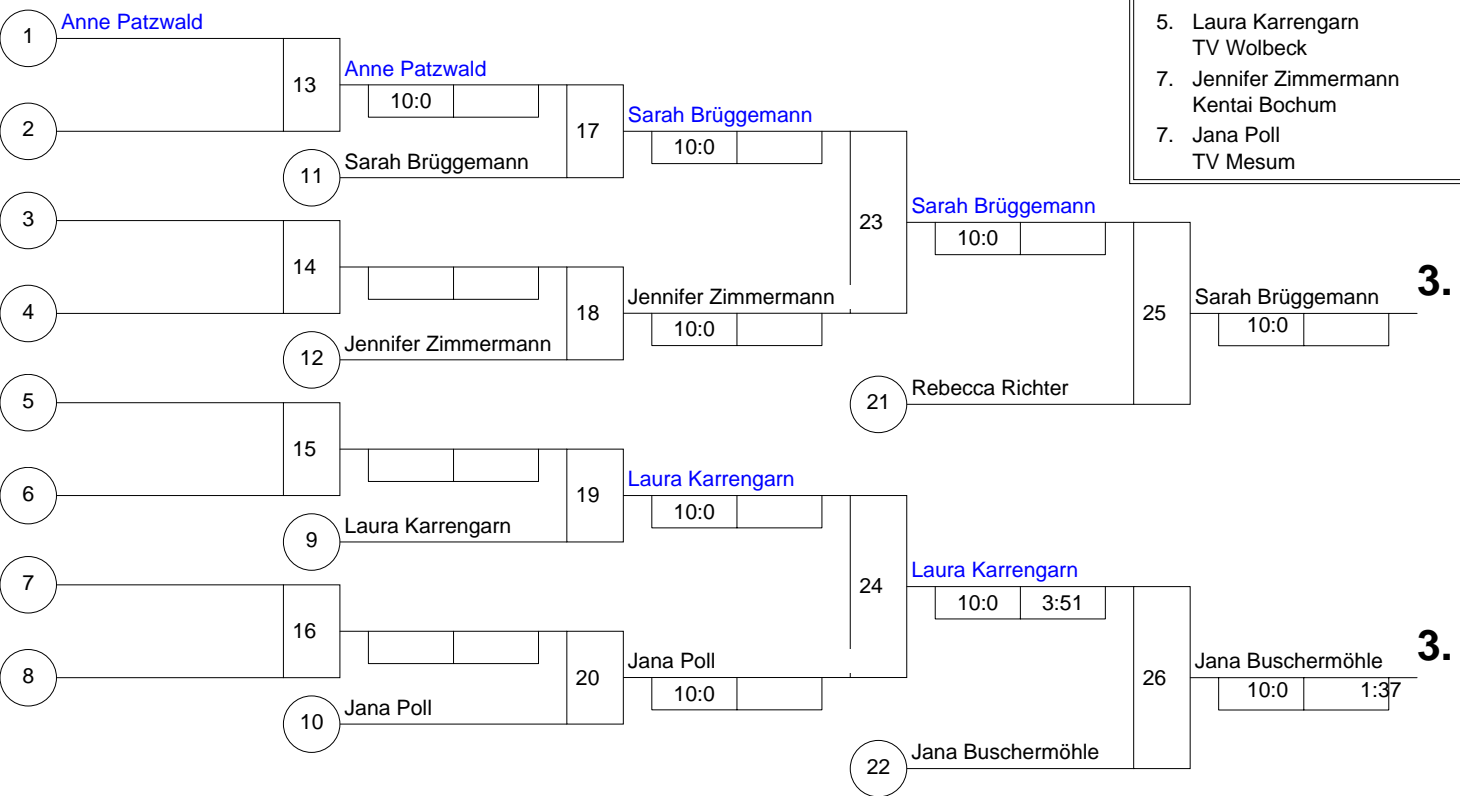

Hauptrunde, Los-Nr.

1	Kirsten Schophuis Stella Bevergern	MS	1
9	Anne Patzwald Gütersloher Turnverein	DT	1
5	Laura Karrengarn TV Wolbeck	MS	2
13			2
3	Jana Poll TV Mesum	MS	3
11			3
7	Rebecca Richter SU Witten-Annen	AR	4
15			4
2	Sarah Brüggemann JG Münster	MS	5
10			5
6	Corinna Durchfeld SU Witten-Annen	AR	6
14			6
4	Jana Buschermöhle JG Ibbenbüren	MS	7
12			7
8	Jennifer Zimmermann Kentai Bochum	AR	8
16			8

Doppel-KO-System 16 mit 9 TN

Westf. ET U14 w/Frauen
Witten-Durchholz -78 kg
15.03.2009 Frauen
Stand: 15.03.2009, 20:28:32

- | | | | |
|----|---------------------|------------------|----|
| 1. | Corinna Durchfeld | SU Witten-Annen | AR |
| 2. | Kirsten Schophuis | Stella Bevergern | MS |
| 3. | Sarah Brüggemann | JG Münster | MS |
| 3. | Jana Buschermöhle | JG Ibbenbüren | MS |
| 5. | Rebecca Richter | SU Witten-Annen | AR |
| 5. | Laura Karrengarn | TV Wolbeck | MS |
| 7. | Jennifer Zimmermann | Kentai Bochum | AR |
| 7. | Jana Poll | TV Mesum | MS |

Trostrunde, Verlierer aus Kampf

Legende