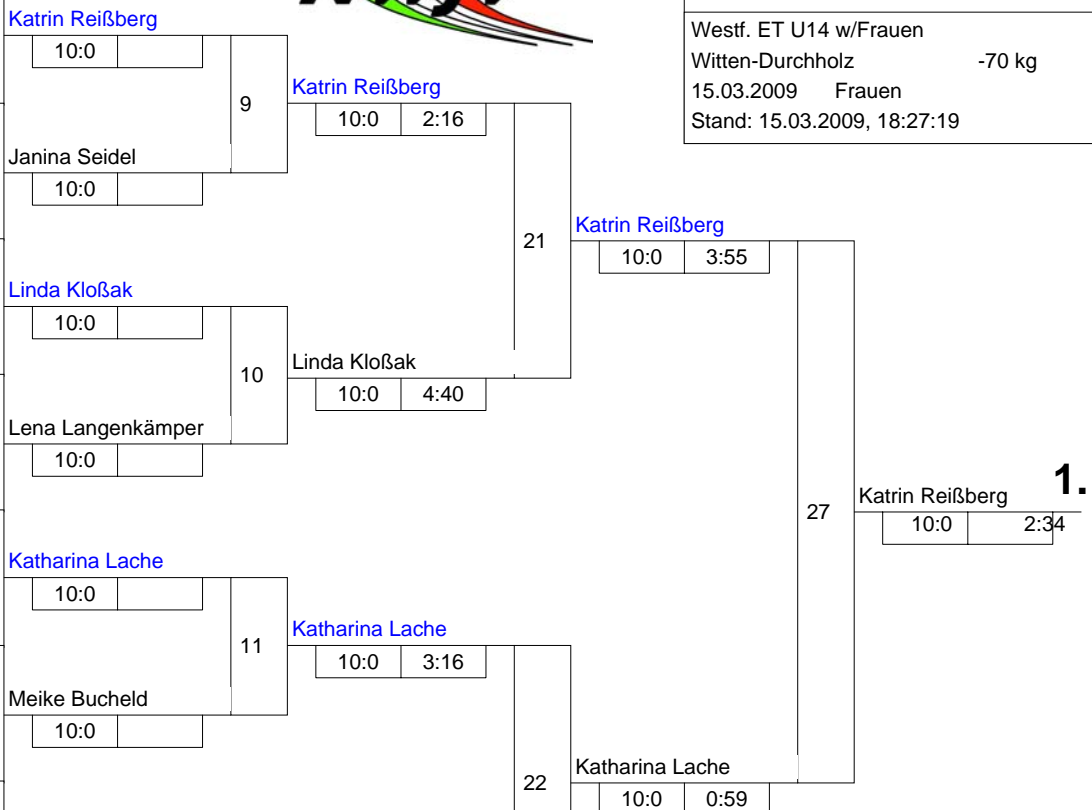

Hauptrunde, Los-Nr.

Doppel-KO-System 16 mit 8 TN

1	Katrin Reißberg JG Münster	MS	1
9			
5	Janina Seidel Tus Eichengrün Kamen	AR	2
13			
3	Linda Kloßak JC 66 Bottrop	MS	3
11			
7	Lena Langenkämper Lüner SV	AR	4
15			
2	Katharina Lache Judoteam DJK Stadtlohn	MS	5
10			
6	Meike Bucheld Lüner SV	AR	6
14			
4	Simone Winnemöller TV Mesum	MS	7
12			
8	Sara Born JC Samurai Schwelm-Ennepe	AR	8
16			

- | | | |
|----|----------------------|----|
| 1. | Katrin Reißberg | MS |
| 2. | Katharina Lache | MS |
| 3. | Linda Kloßak | MS |
| 3. | Sara Born | AR |
| 5. | Simone Winnemöller | MS |
| 5. | Lena Langenkämper | AR |
| 7. | Meike Bucheld | AR |
| 7. | Janina Seidel | AR |
| | Tus Eichengrün Kamen | AR |

Trostrunde, Verlierer aus Kampf

Legende