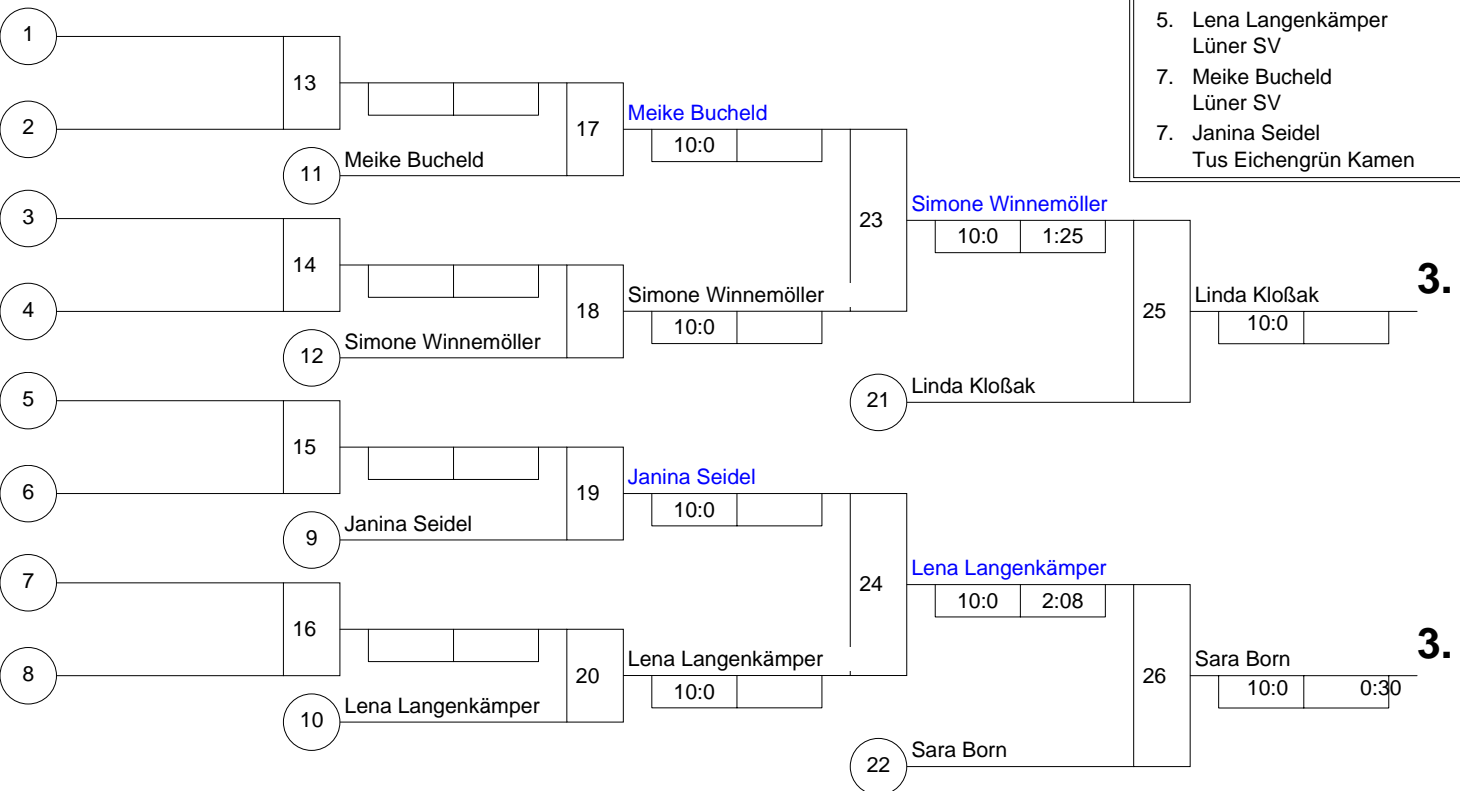

Hauptrunde, Los-Nr.

Doppel-KO-System 16 mit 8 TN

1	Katrin Reißberg JG Münster	MS	1
9			
5	Janina Seidel Tus Eichengrün Kamen	AR	2
13			
3	Linda Kloßak JC 66 Bottrop	MS	3
11			
7	Lena Langenkämper Lüner SV	AR	4
15			
2	Katharina Lache Judoteam DJK Stadtlohn	MS	5
10			
6	Meike Bucheld Lüner SV	AR	6
14			
4	Simone Winnemöller TV Mesum	MS	7
12			
8	Sara Born JC Samurai Schwelm-Ennepe	AR	8
16			

- | | | |
|----|----------------------|----|
| 1. | Katrin Reißberg | MS |
| 2. | Katharina Lache | MS |
| 3. | Linda Kloßak | MS |
| 3. | Sara Born | AR |
| 5. | Simone Winnemöller | MS |
| 5. | Lena Langenkämper | AR |
| 7. | Meike Bucheld | AR |
| 7. | Janina Seidel | AR |
| | Tus Eichengrün Kamen | AR |

Trostrunde, Verlierer aus Kampf

Legende