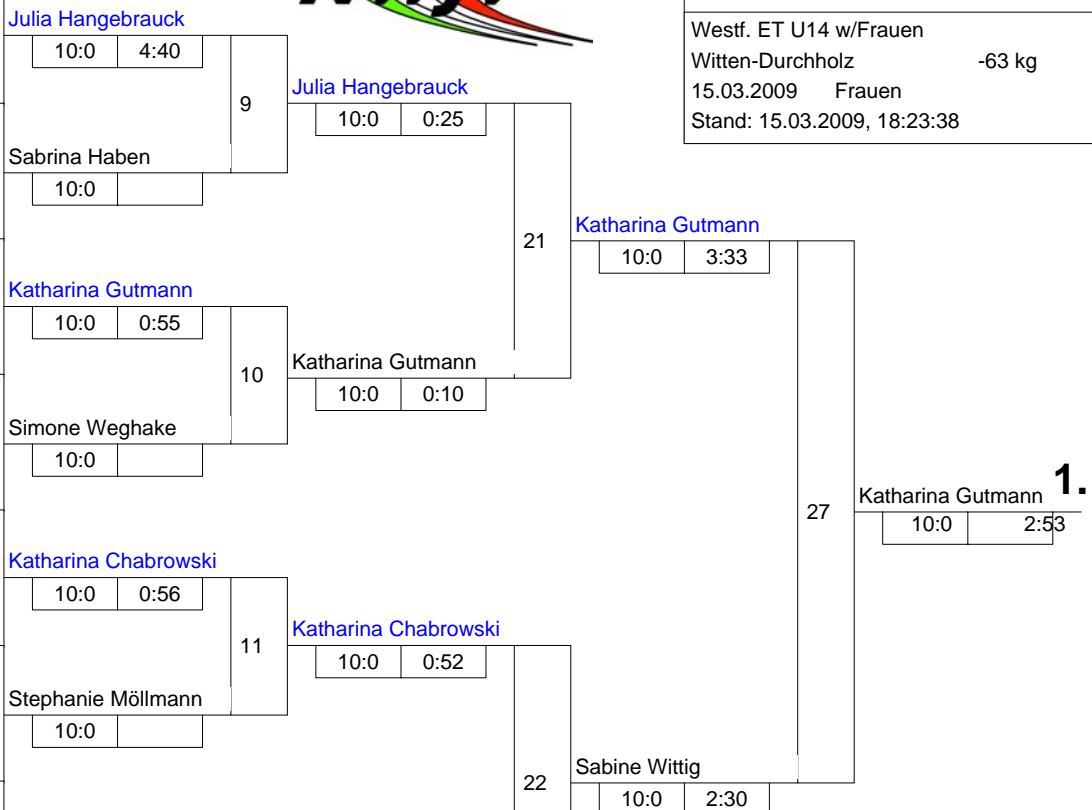

Hauptrunde, Los-Nr.

Doppel-KO-System 16 mit 12 TN

1	Julia Hangebrauck DJK Adler 07 Bottrop	MS	1
9	Madeleine Fornahl PSV Bochum	AR	1
5	Sabrina Haben JC Nippon Gladbeck	MS	2
13			2
3	Katharina Gutmann JC 66 Bottrop	MS	3
11	Kirsten Schmelzer JC Gernsdorf	AR	3
7	Simone Weghake JSV Nippon Ahlen	MS	4
15			4
2	Katharina Chabrowski DJK Adler 07 Bottrop	MS	5
10	Ann-Kathrin Kuhweide Judoka Wattenscheid	AR	5
6	Stephanie Möllmann JSV Nippon Ahlen	MS	6
14			6
4	Theresa Groß-Thebing JC Kolping Bocholt	MS	7
12	Sophia Ristic Kentai Bochum	AR	7
8	Sabine Wittig SU Witten-Annen	AR	8
16			8

Westf. ET U14 w/Frauen  
Witten-Durchholz -63 kg  
15.03.2009 Frauen  
Stand: 15.03.2009, 18:23:38

1. Katharina Gutmann  
JC 66 Bottrop MS
2. Sabine Wittig  
SU Witten-Annen AR
3. Julia Hangebrauck  
DJK Adler 07 Bottrop MS
3. Sophia Ristic  
Kentai Bochum AR
5. Kirsten Schmelzer  
JC Gernsdorf AR
5. Katharina Chabrowski  
DJK Adler 07 Bottrop MS
7. Madeleine Fornahl  
PSV Bochum AR
7. Sabrina Haben  
JC Nippon Gladbeck MS

Trostrunde, Verlierer aus Kampf

3. Julia Hangebrauck
3. Sophia Ristic

Legende