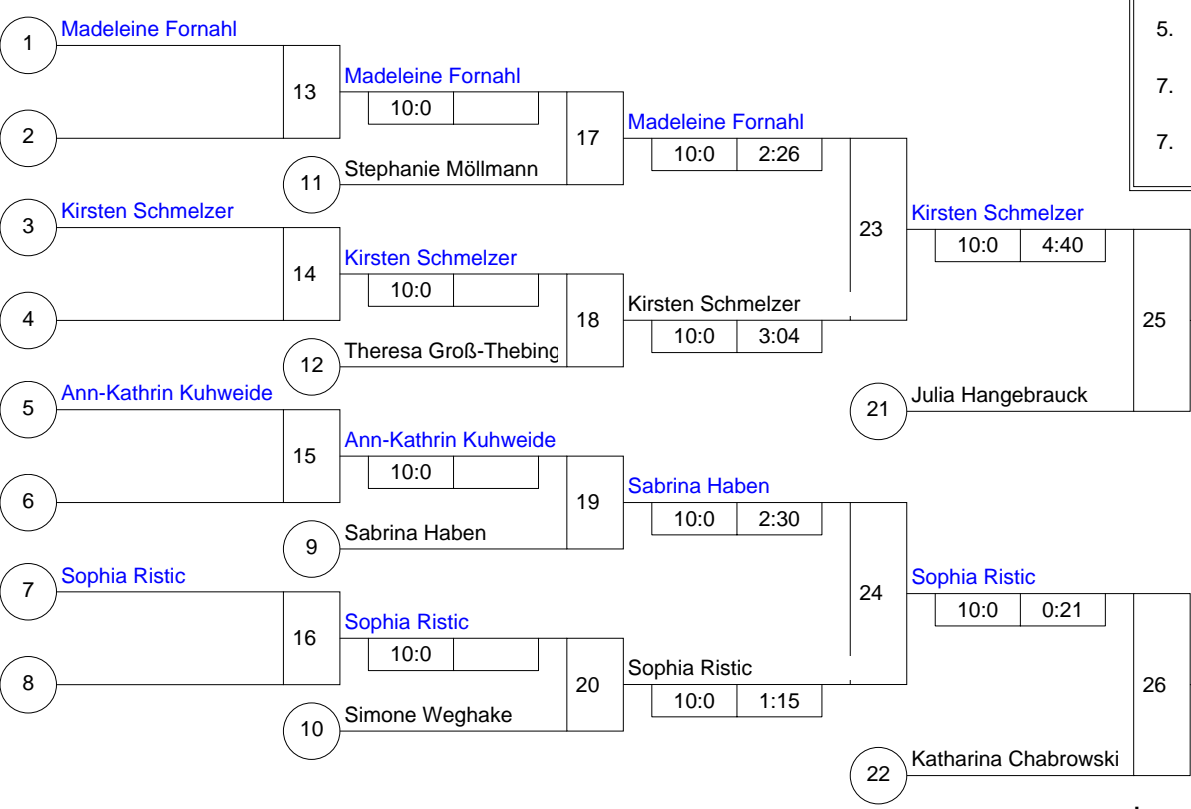

Hauptrunde, Los-Nr.

Doppel-KO-System 16 mit 12 TN

1	Julia Hangebrauck DJK Adler 07 Bottrop	MS	1
9	Madeleine Fornahl PSV Bochum	AR	1
5	Sabrina Haben JC Nippon Gladbeck	MS	2
13			2
3	Katharina Gutmann JC 66 Bottrop	MS	3
11	Kirsten Schmelzer JC Gernsdorf	AR	3
7	Simone Weghake JSV Nippon Ahlen	MS	4
15			4
2	Katharina Chabrowski DJK Adler 07 Bottrop	MS	5
10	Ann-Kathrin Kuhweide Judoka Wattenscheid	AR	5
6	Stephanie Möllmann JSV Nippon Ahlen	MS	6
14			6
4	Theresa Groß-Thebing JC Kolping Bocholt	MS	7
12	Sophia Ristic Kentai Bochum	AR	7
8	Sabine Wittig SU Witten-Annen	AR	8
16			8

Westf. ET U14 w/Frauen  
Witten-Durchholz -63 kg  
15.03.2009 Frauen  
Stand: 15.03.2009, 18:23:38

1. Katharina Gutmann  
JC 66 Bottrop MS
2. Sabine Wittig  
SU Witten-Annen AR
3. Julia Hangebrauck  
DJK Adler 07 Bottrop MS
3. Sophia Ristic  
Kentai Bochum AR
5. Kirsten Schmelzer  
JC Gernsdorf AR
5. Katharina Chabrowski  
DJK Adler 07 Bottrop MS
7. Madeleine Fornahl  
PSV Bochum AR
7. Sabrina Haben  
JC Nippon Gladbeck MS

Trostrunde, Verlierer aus Kampf

3. Julia Hangebrauck
3. Sophia Ristic

Legende