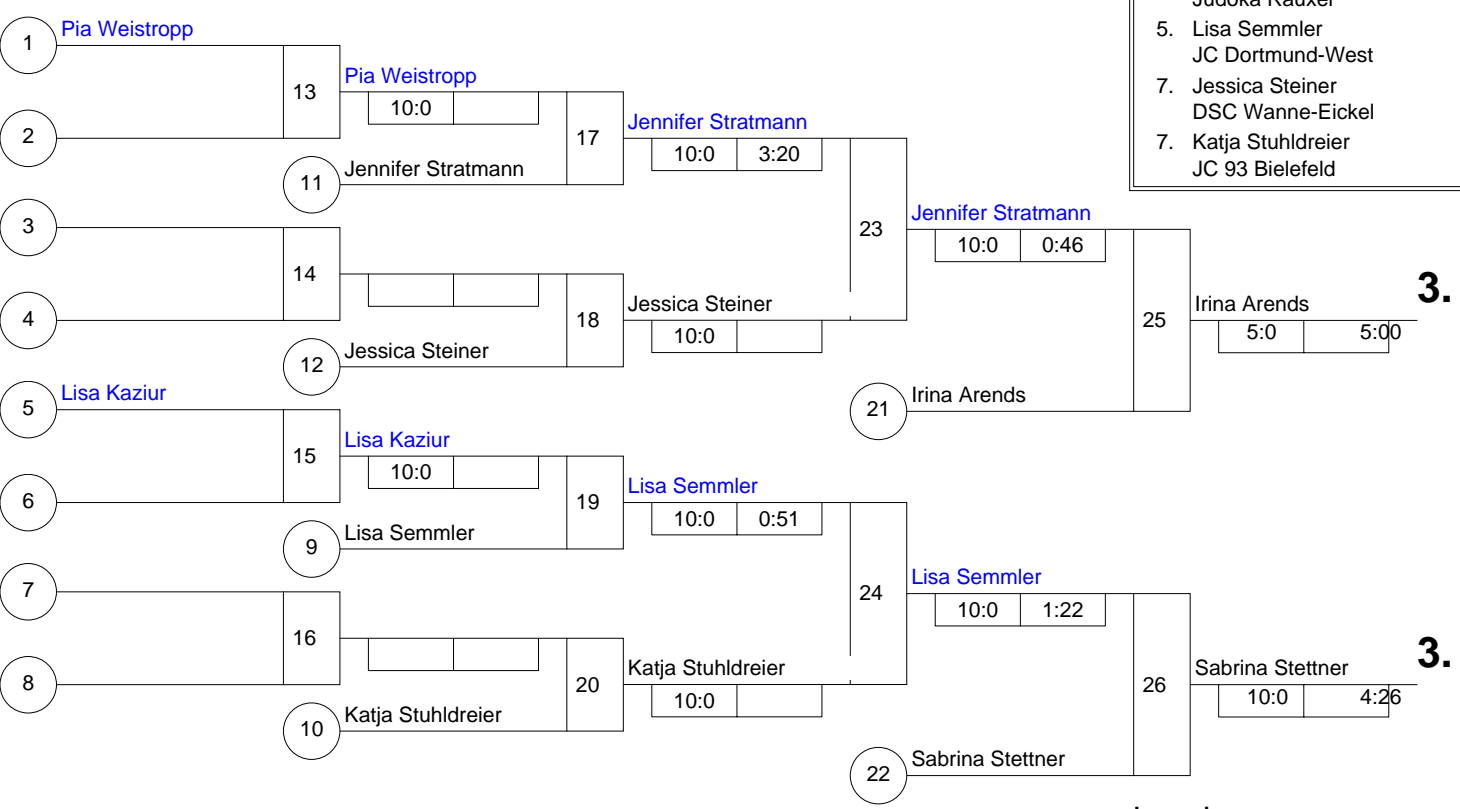

Hauptrunde, Los-Nr.

Doppel-KO-System 16 mit 10 TN

1	Irina Arends Stella Bevergern	MS	1
9	Pia Weistrop Lüner SV	AR	1
5	Lisa Semmler JC Dortmund-West	AR	2
13			2
3	Rike Ruhwinkel JC 66 Bottrop	MS	3
11			3
7	Katja Stuhldreier JC 93 Bielefeld	DT	4
15			4
2	Lisa Kaziur JC 66 Bottrop	MS	5
10	Sabrina Stettner JV Siegerland	AR	5
6	Jennifer Stratmann Judoka Rauxel	AR	6
14			6
4	Anna Stausberg JF Siegen-Lindenberg	AR	7
12			7
8	Jessica Steiner DSC Wanne-Eickel	AR	8
16			8

Westf. ET U14 w/Frauen
Witten-Durchholz -57 kg
15.03.2009 Frauen
Stand: 15.03.2009, 18:30:32

- | | | |
|----|--|----|
| 1. | Rike Ruhwinkel
JC 66 Bottrop | MS |
| 2. | Anna Stausberg
JF Siegen-Lindenberg | AR |
| 3. | Irina Arends
Stella Bevergern | MS |
| 3. | Sabrina Stettner
JV Siegerland | AR |
| 5. | Jennifer Stratmann
Judoka Rauxel | AR |
| 5. | Lisa Semmler
JC Dortmund-West | AR |
| 7. | Jessica Steiner
DSC Wanne-Eickel | AR |
| 7. | Katja Stuhldreier
JC 93 Bielefeld | DT |

Trostrunde, Verlierer aus Kampf

Legende