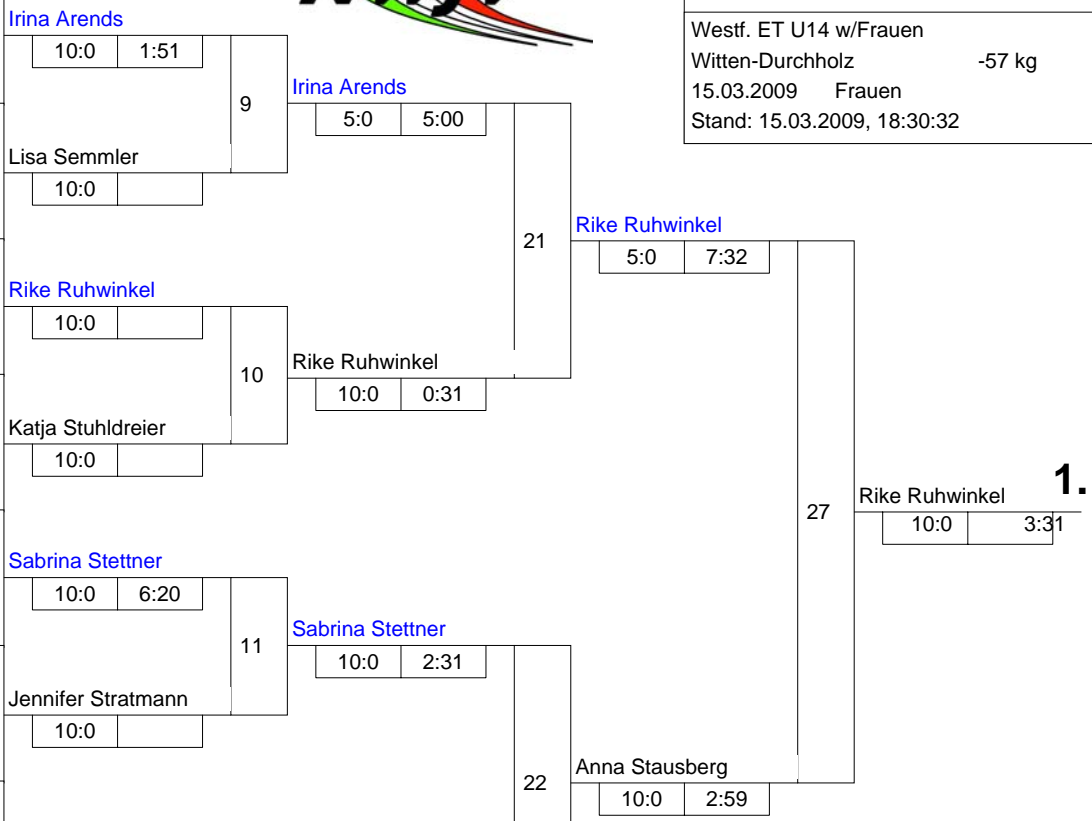

Hauptrunde, Los-Nr.

Doppel-KO-System 16 mit 10 TN

1	Irina Arends Stella Bevergern	MS	1
9	Pia Weistrop Lüner SV	AR	1
5	Lisa Semmler JC Dortmund-West	AR	2
13			2
3	Rike Ruhwinkel JC 66 Bottrop	MS	3
11			3
7	Katja Stuhldreier JC 93 Bielefeld	DT	4
15			4
2	Lisa Kaziur JC 66 Bottrop	MS	5
10	Sabrina Stettner JV Siegerland	AR	5
6	Jennifer Stratmann Judoka Rauxel	AR	6
14			6
4	Anna Stausberg JF Siegen-Lindenberg	AR	7
12			7
8	Jessica Steiner DSC Wanne-Eickel	AR	8
16			8

Westf. ET U14 w/Frauen
Witten-Durchholz -57 kg
15.03.2009 Frauen
Stand: 15.03.2009, 18:30:32

- | | | |
|----|--|----|
| 1. | Rike Ruhwinkel
JC 66 Bottrop | MS |
| 2. | Anna Stausberg
JF Siegen-Lindenberg | AR |
| 3. | Irina Arends
Stella Bevergern | MS |
| 3. | Sabrina Stettner
JV Siegerland | AR |
| 5. | Jennifer Stratmann
Judoka Rauxel | AR |
| 5. | Lisa Semmler
JC Dortmund-West | AR |
| 7. | Jessica Steiner
DSC Wanne-Eickel | AR |
| 7. | Katja Stuhldreier
JC 93 Bielefeld | DT |

Trostrunde, Verlierer aus Kampf

Legende