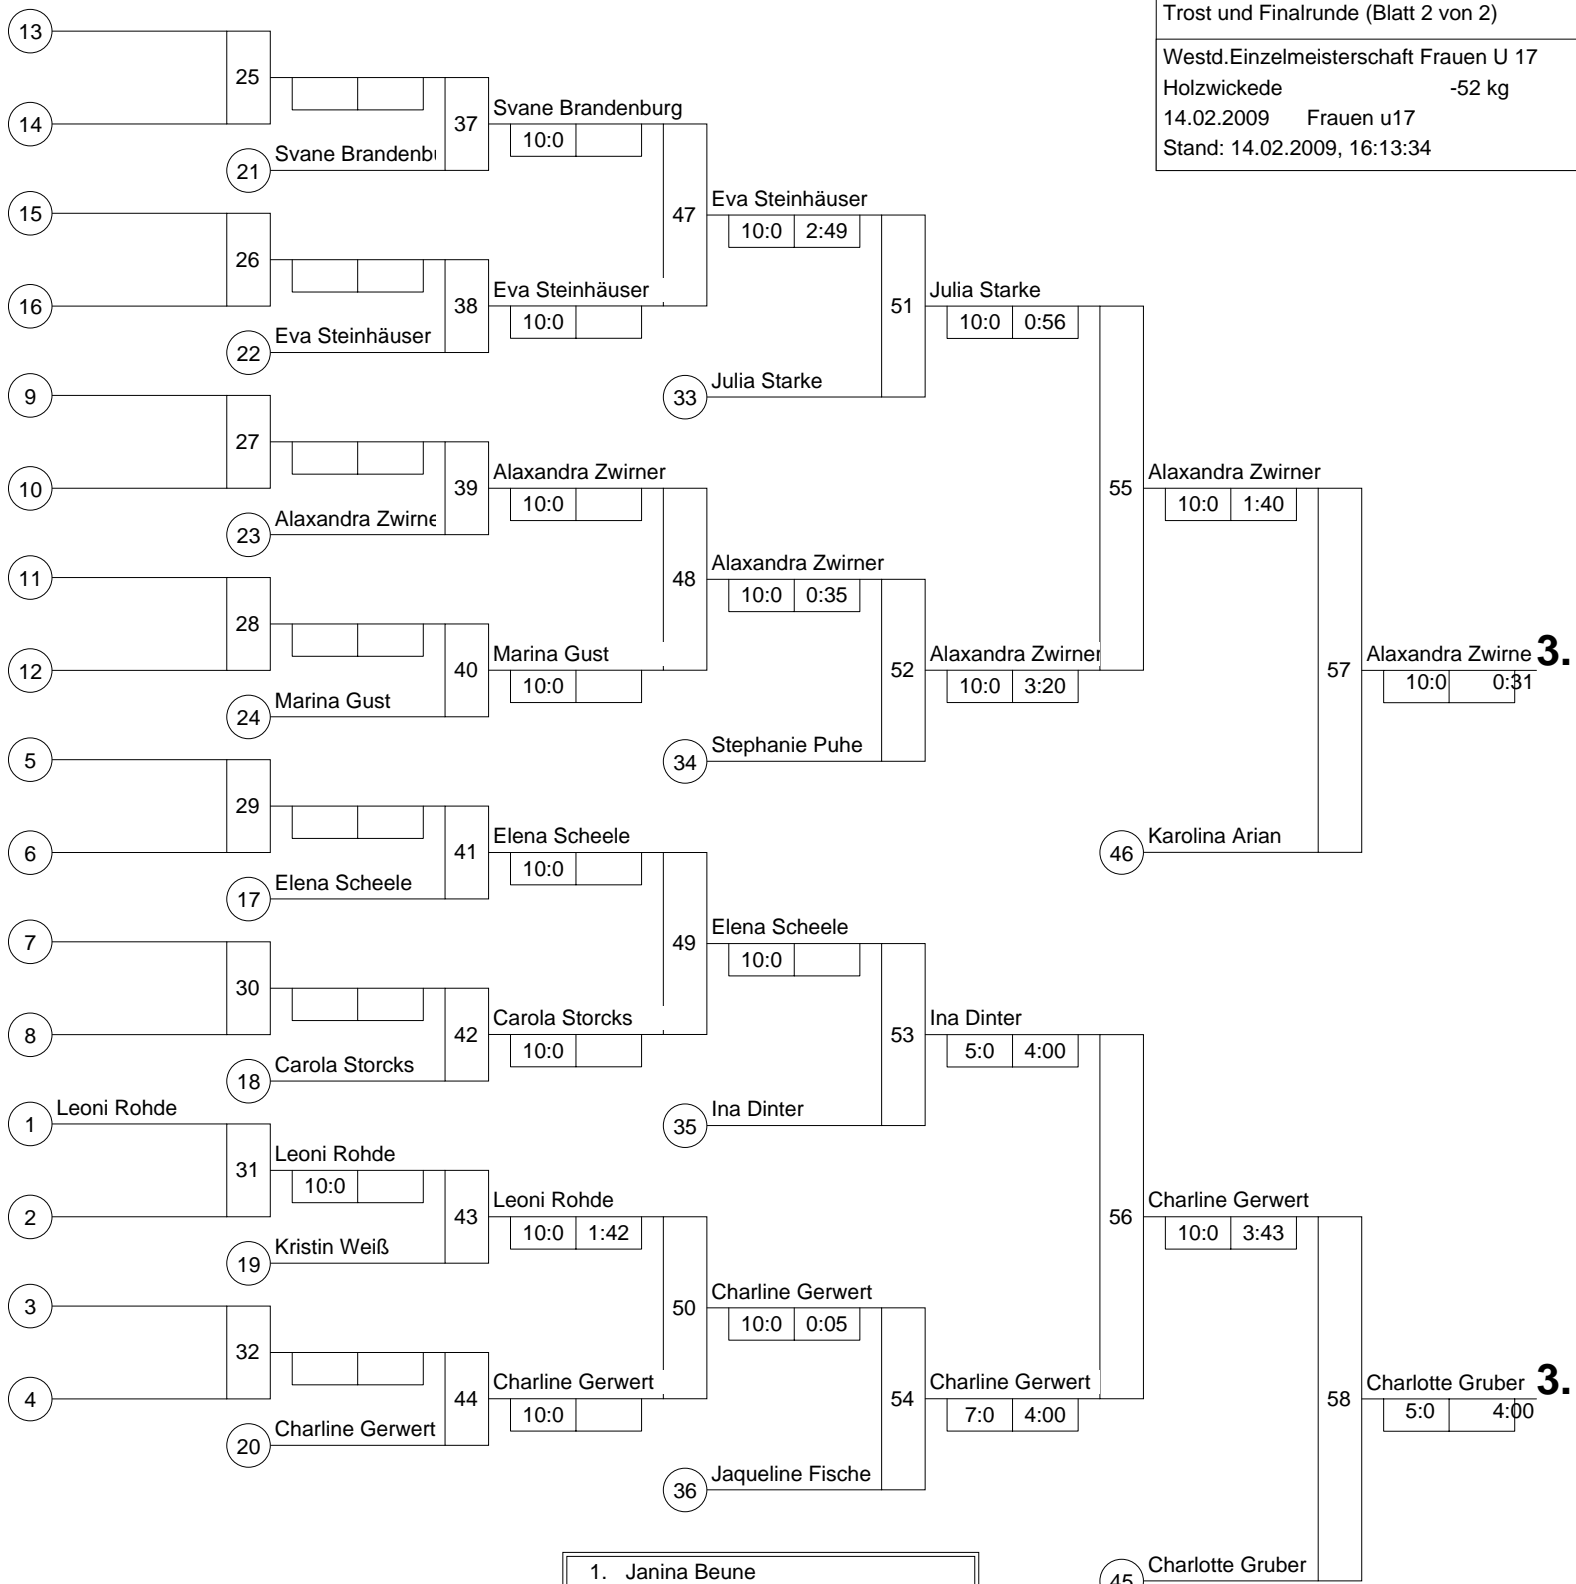

1.

Trostrunde, Verlierer aus Kampf

Doppel-KO-System 32 mit 17 TN

Trost und Finalrunde (Blatt 2 von 2)

Westd. Einzelmeisterschaft Frauen U 17

Holzwickede -52 kg

14.02.2009 Frauen u17

Stand: 14.02.2009, 16:13:34