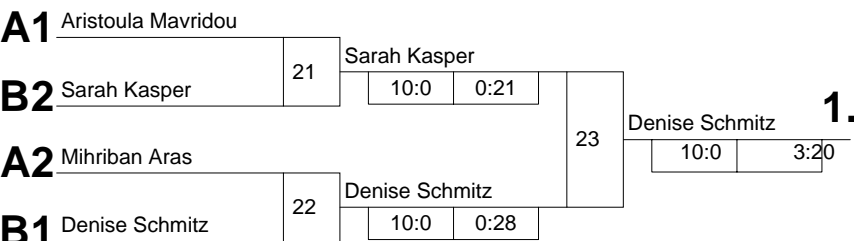

Pool A

Startnr. - Kämpfername Verein	Verband	Kampf- nummer	1	2	5	6	9	10	13	14	17	18	Punkte	Unter- bewertg	Platz
1 - Maren Bormann Senshu Hau	D 1	Punkte Ubw.	2:0 5:0		2:0 10:0		0:2 0:10		2:0 10:0				6:2	25:10 (+15)	3
3 - Aristoula Mavridou Hap-Ki-Do Oelde	MS 1	Punkte Ubw.	0:2 0:5			2:0 10:0		2:0 10:0			2:0 10:0		6:2	30:5 (+25)	1
5 - Lea Strube TuS Züschen	AR 2	Punkte Ubw.		0:2 0:10		0:2 0:10			0:2 0:10			0:2 0:10	0:8	0:40 (-40)	5
7 - Mihriban Aras 1. JC Mönchengladbach	D 2	Punkte Ubw.		2:0 10:0			2:0 10:0			2:0 10:0	0:2 0:10		6:2	30:10 (+20)	2
9 - Sara Heimerzheim ASV St. Augustin	K 3	Punkte Ubw.			0:2 0:10			0:2 0:10		0:2 0:10		2:0 10:0	2:6	10:30 (-20)	4
		Kampf- zeit	4:00	1:24	0:43	2:00	4:00	1:46	1:27						

Pool B

Startnr. - Kämpfername Verein	Verband	Kampf- nummer	3	4	7	8	11	12	15	16	19	20	Punkte	Unter- bewertg	Platz
2 - Melina Pricken TV Dellbrück	K 1	Punkte Ubw.	0:2 0:1		0:2 0:10		2:0 10:0		2:0 10:0				4:4	20:11 (+9)	3
4 - Sarah Kasper Sport-Union Annen	AR 1	Punkte Ubw.	2:0 1:0			2:0 10:0		0:2 0:10			2:0 10:0		6:2	21:10 (+11)	2
6 - Kim Thurow TSV Bayer 04 Leverkusen	K 2	Punkte Ubw.		2:0 10:0		0:2 0:10			0:2 0:10			0:2 0:10	2:6	10:30 (-20)	4
8 - Katharina Ende BS Kaarst	D 3	Punkte Ubw.		0:2 0:10			0:2 0:10			0:2 0:10	0:2 0:10		0:8	0:40 (-40)	5
10 - Denise Schmitz TSV Bayer 04 Leverkusen **	GS G1	Punkte Ubw.			2:0 10:0			2:0 10:0		2:0 10:0		2:0 10:0	8:0	40:0 (+40)	1
		Kampf- zeit	6:00	3:04	3:47	1:45	0:40	2:38	2:02			0:22			

Halbfinale und Finale