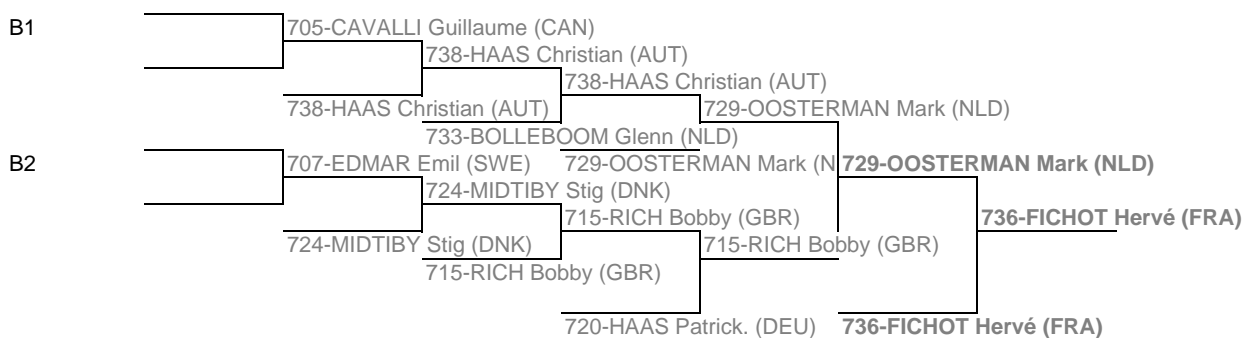

-90

A

-90

B

Open International de Judo - Visé 2009

Repechages Tableau A -90 Kg

Repechages Tableau B

3 - 4

1 - 2

Finales