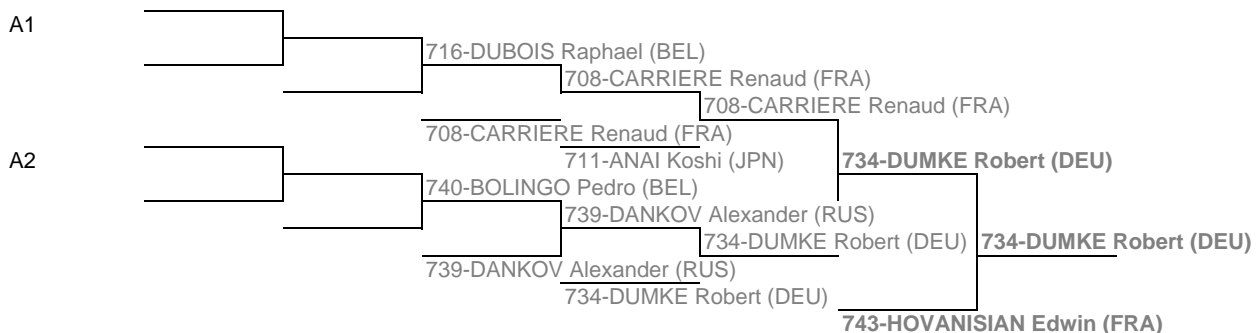

-90

A

-90

B

Open International de Judo - Visé 2009

Repechages Tableau A -90 Kg

Repechages Tableau B

3 - 4

1 - 2

Finales