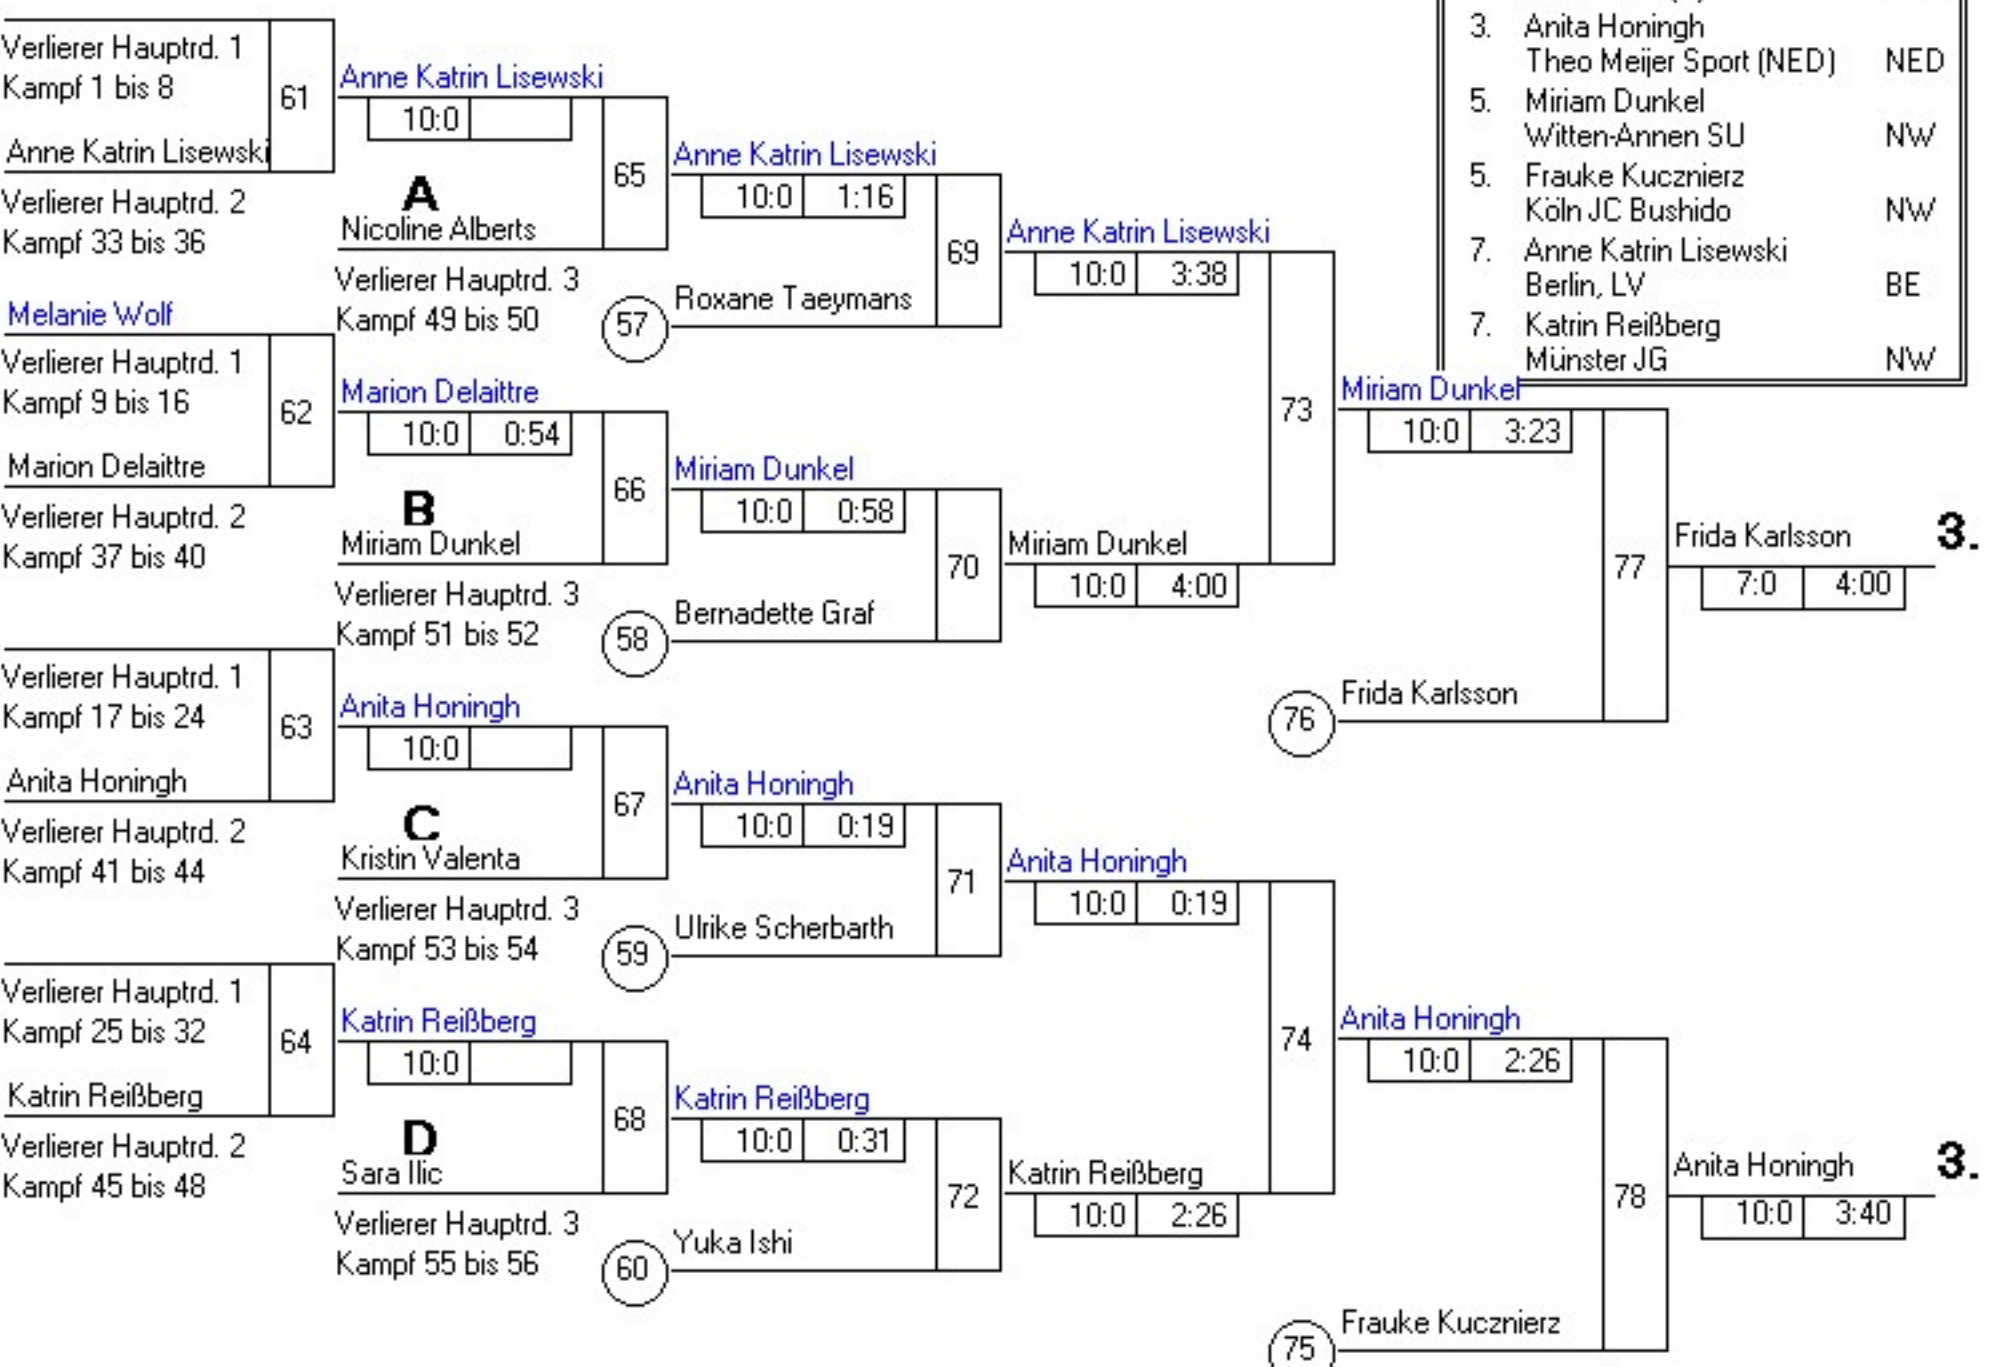

**Trostrunde aller Verlierer gegen Poolsieger aus Pool**

- Marie Briet  
Marseille, Pole France (F) FRA
- Lucile Perrotte  
Bordeaux, Pole France (FR) FRA
- Frida Karlsson  
Schweden (S) SWE
- Anita Honingh  
Theo Meijer Sport (NED) NED
- Miriam Dunkel  
Witten-Annen SU NW
- Frauke Kuczniarz  
Köln JC Bushido NW
- Anne Katrin Lisewski  
Berlin, LV BE
- Katrin Reißberg  
Münster JG NW