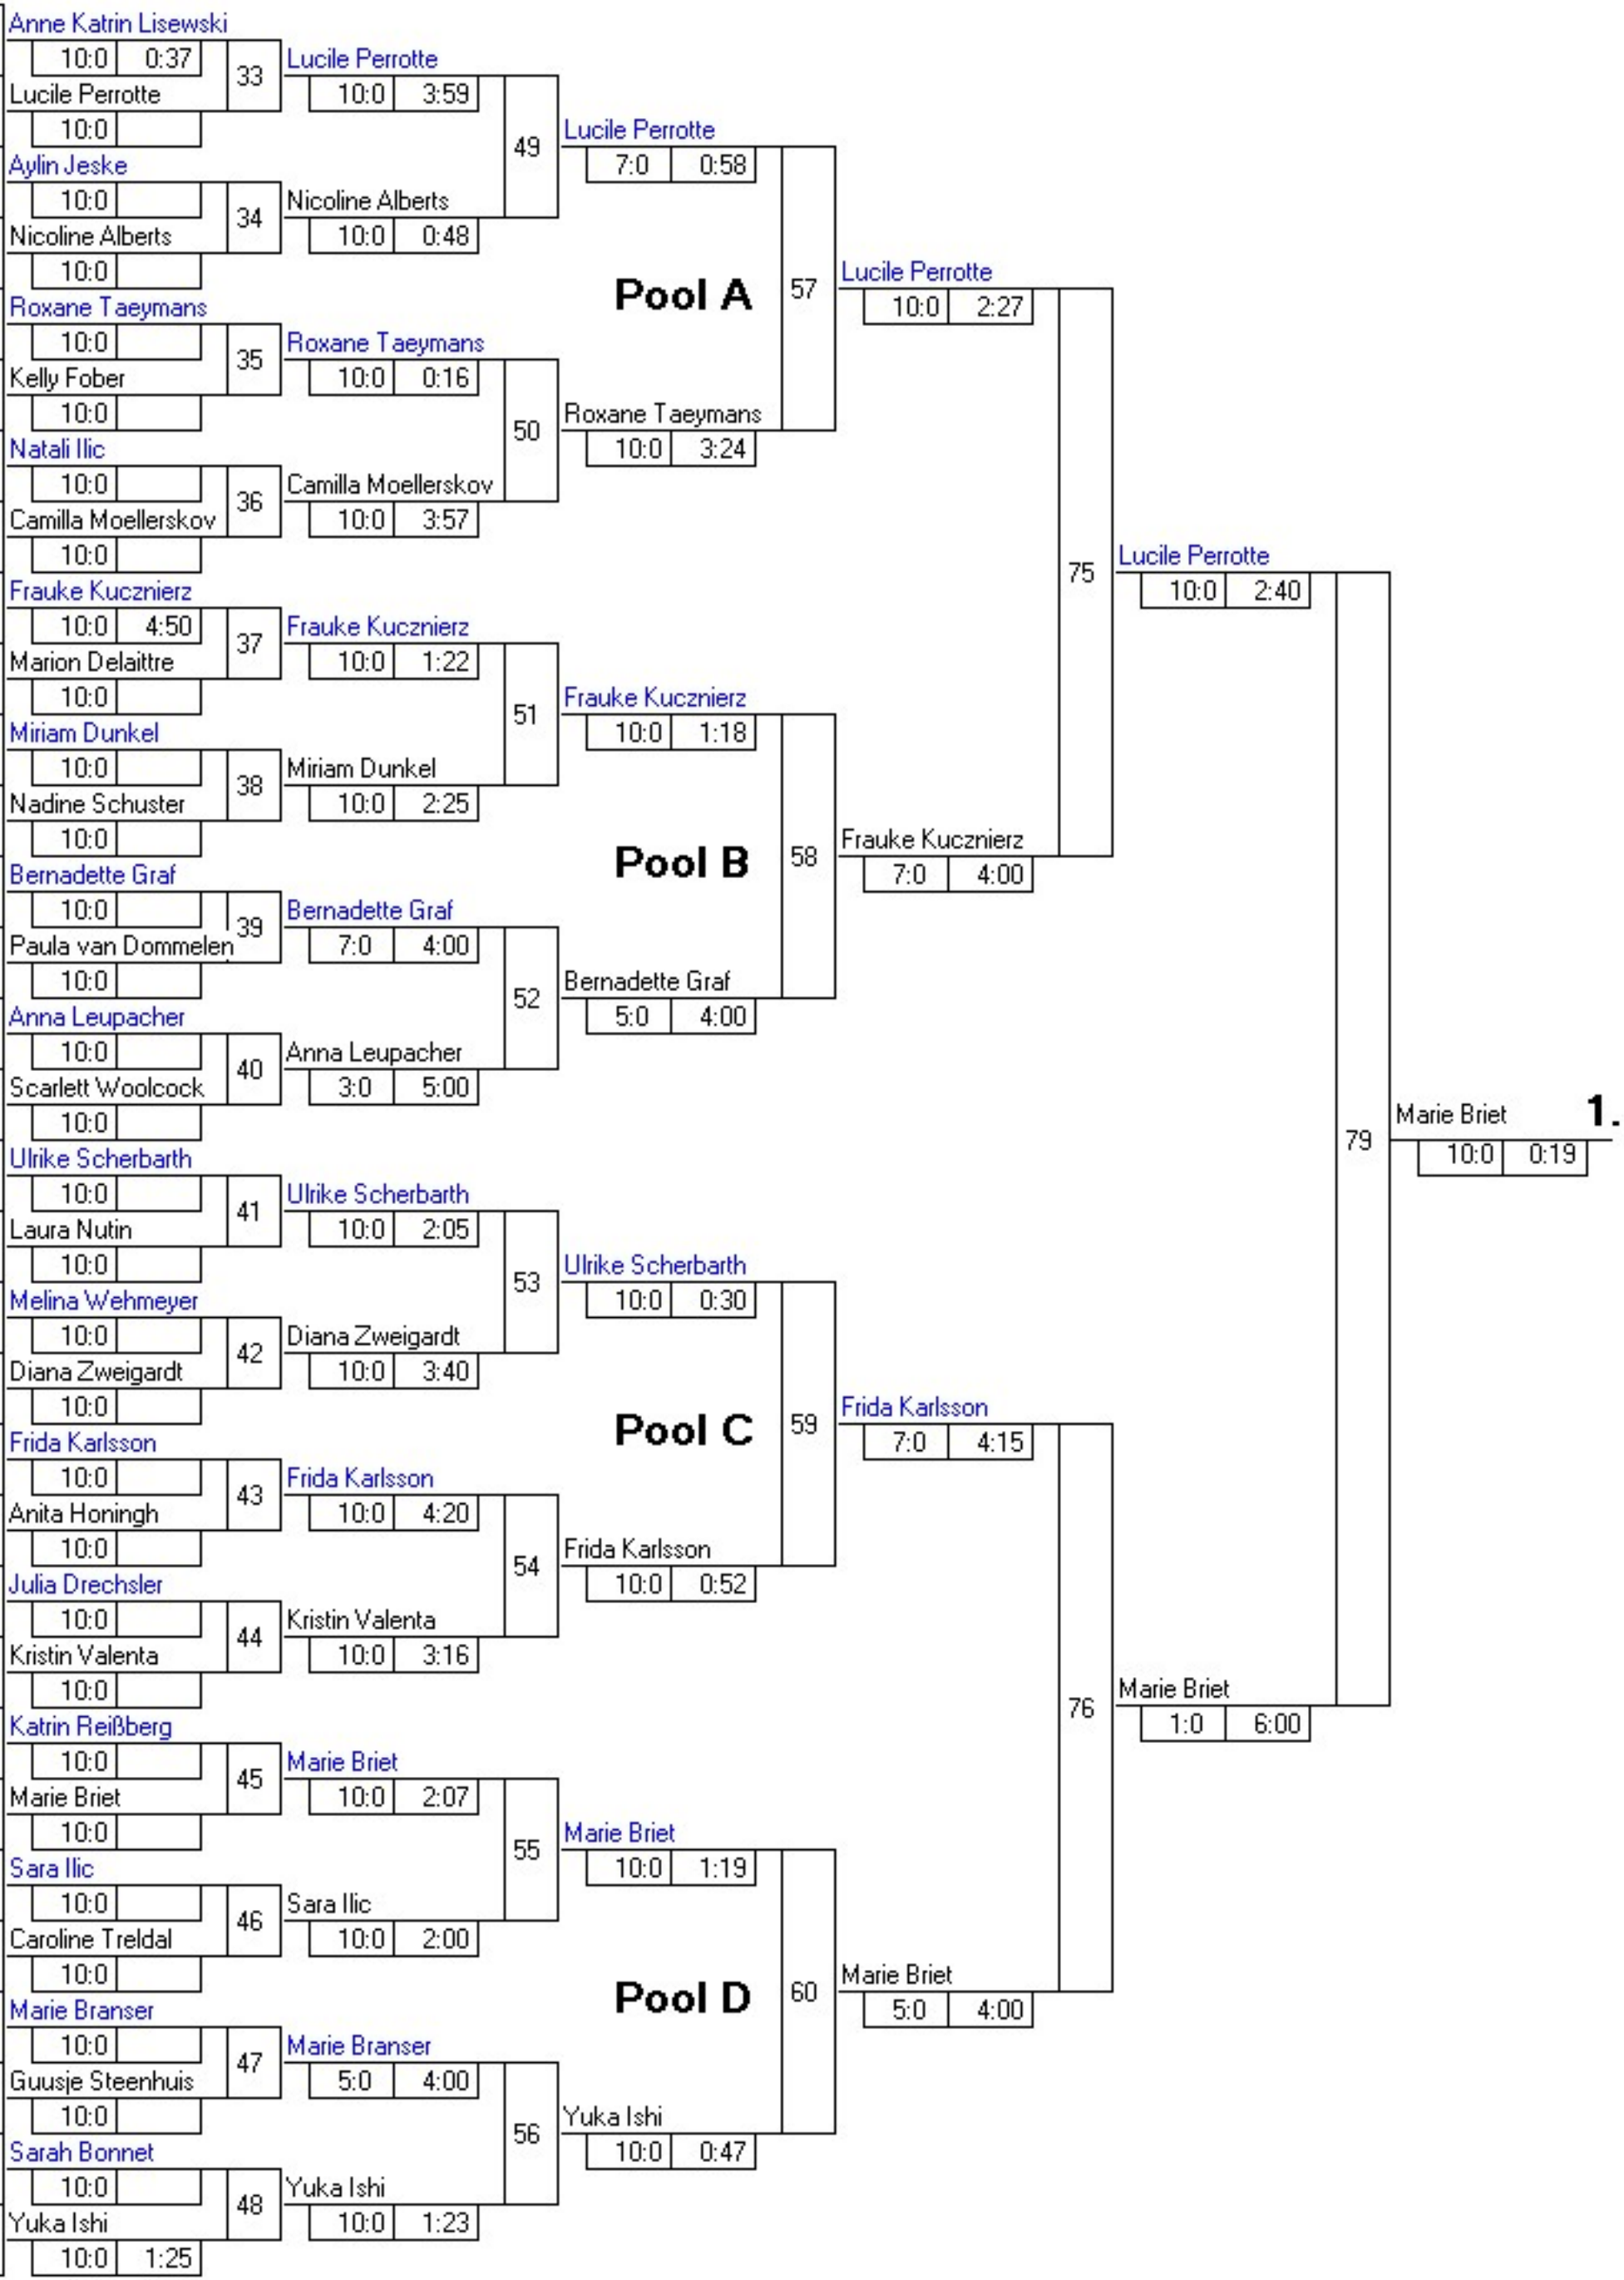

**Trostrunde aller Verlierer gegen Poolsieger aus Pool**

- Marie Briet  
Marseille, Pole France (F) FRA
- Lucile Perrotte  
Bordeaux, Pole France (FR) FRA
- Frida Karlsson  
Schweden (S) SWE
- Anita Honingh  
Theo Meijer Sport (NED) NED
- Miriam Dunkel  
Witten-Annen SU NW
- Frauke Kuczniarz  
Köln JC Bushido NW
- Anne Katrin Lisewski  
Berlin, LV BE
- Katrin Reißberg  
Münster JG NW