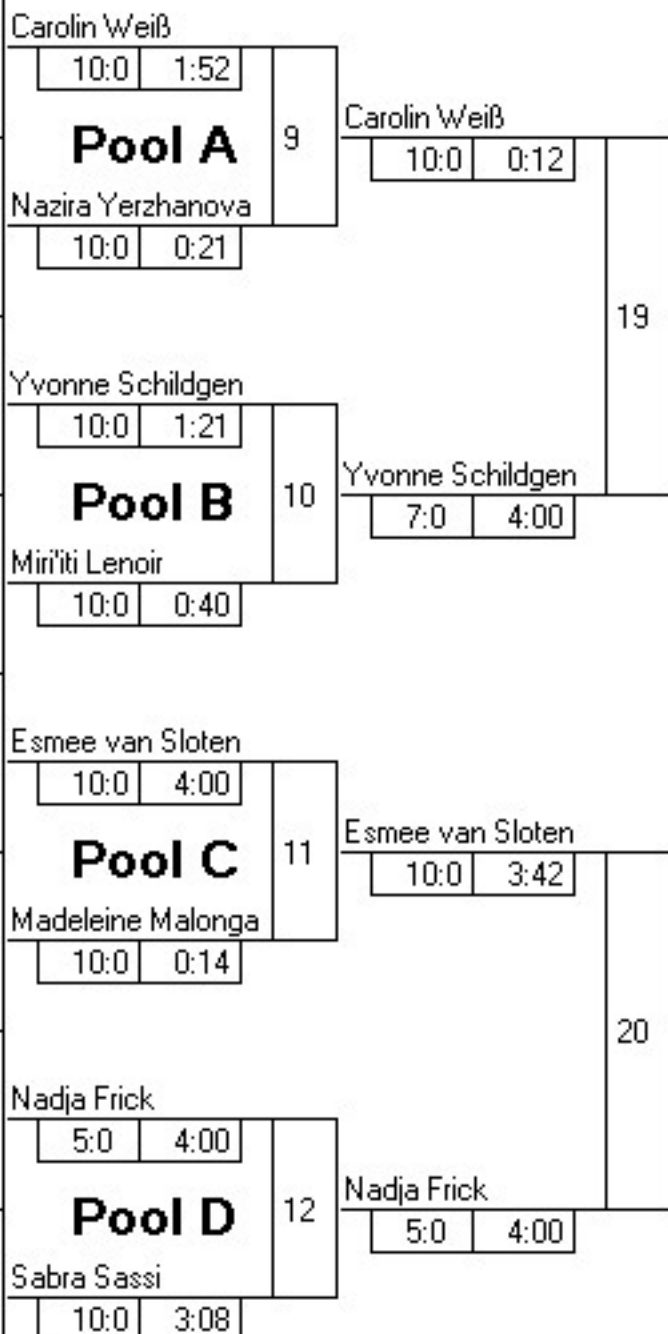

**Hauptrunde, Los-Nr.**

1	Carolin Weiß Berlin, LV	BE	1
9	Ella Carter-Allen England (ENG)	GBR	1
5	Nazira Yerzhanova Kasachstan (KAZ)	KAZ	2
13	Nathalie Claes Moorsel, Judoschool (NED)	NED	2
3	Yvonne Schildgen Leverkusen TSV Bayer 04 NW	NED	3
11	Eva Barkman Groningen, Dijkmansport ( NED)	NED	3
7	Larissa Mallig Riembach TG	HE	4
15	Miri'iti Lenoir Orleans, PF (FRA)	FRA	4
2	Christin Eberhardt Witten-Annen SU	NW	5
10	Esmee van Sloten Heerenveen, Edwin Sterin	NED	5
6	Yvonne Dombrowski Schleswig-Holstein, LV	SH	6
14	Madeleine Malonga Frankreich (FRA)	FRA	6
4	Nadja Frick Baden, LV	BA	7
12	Lisa Beld Twente, Top Judo (NED)	NED	7
8	Marina Hero Weiden TB	BY	8
16	Sabra Sassi Liga französischsprachige	BEL	8

- |    |   |     |
|----|---|-----|
| 1. | Carolin Weiß<br>Berlin, LV                    | BE  |
| 2. | Esmee van Sloten<br>Heerenveen, Edwin Stering | NED |
| 3. | Miri'iti Lenoir<br>Orleans, PF (FRA)          | FRA |
| 3. | Madeleine Malonga<br>Frankreich (FRA)         | FRA |
| 5. | Nadja Frick<br>Baden, LV                      | BA  |
| 5. | Yvonne Schildgen<br>Leverkusen TSV Bayer 04   | NW  |
| 7. | Ella Carter-Allen<br>England (ENG)            | GBR |
| 7. | Lisa Beld<br>Twente, Top Judo (NED)           | NED |

**Trostrunde aller Verlierer gegen Poolsieger aus Pool**

**Legende**