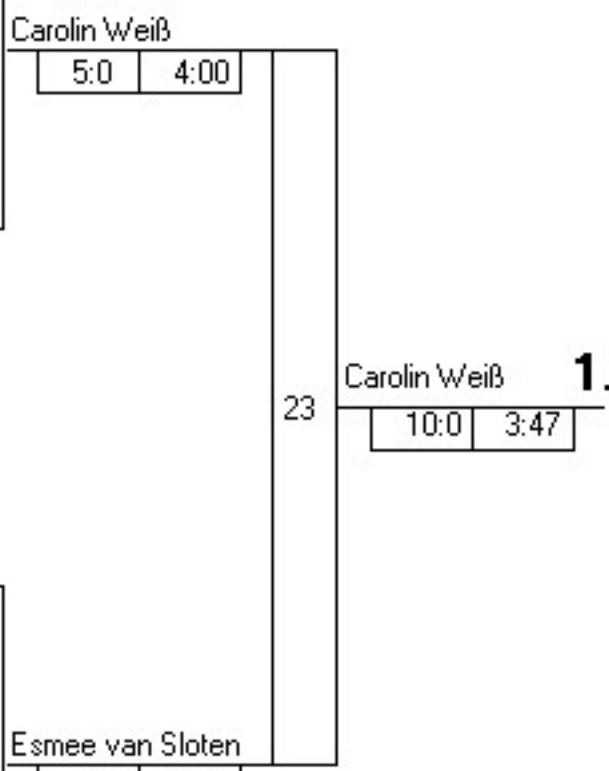

**Hauptrunde, Los-Nr.**

1	Carolin Weiß Berlin, LV	BE	1
9	Ella Carter-Allen England (ENG)	GBR	1
5	Nazira Yerzhanova Kasachstan (KAZ)	KAZ	2
13	Nathalie Claes Moorsel, Judoschool (NED)	NED	2
3	Yvonne Schildgen Leverkusen TSV Bayer 04 NW	NED	3
11	Eva Barkman Groningen, Dijkmansport ( NED)	NED	3
7	Larissa Mallig Riembach TG	HE	4
15	Miri'iti Lenoir Orleans, PF (FRA)	FRA	4
2	Christin Eberhardt Witten-Annen SU	NW	5
10	Esmee van Sloten Heerenveen, Edwin Sterin	NED	5
6	Yvonne Dombrowski Schleswig-Holstein, LV	SH	6
14	Madeleine Malonga Frankreich (FRA)	FRA	6
4	Nadja Frick Baden, LV	BA	7
12	Lisa Beld Twente, Top Judo (NED)	NED	7
8	Marina Hero Weiden TB	BY	8
16	Sabra Sassi Liga französischsprachige	BEL	8