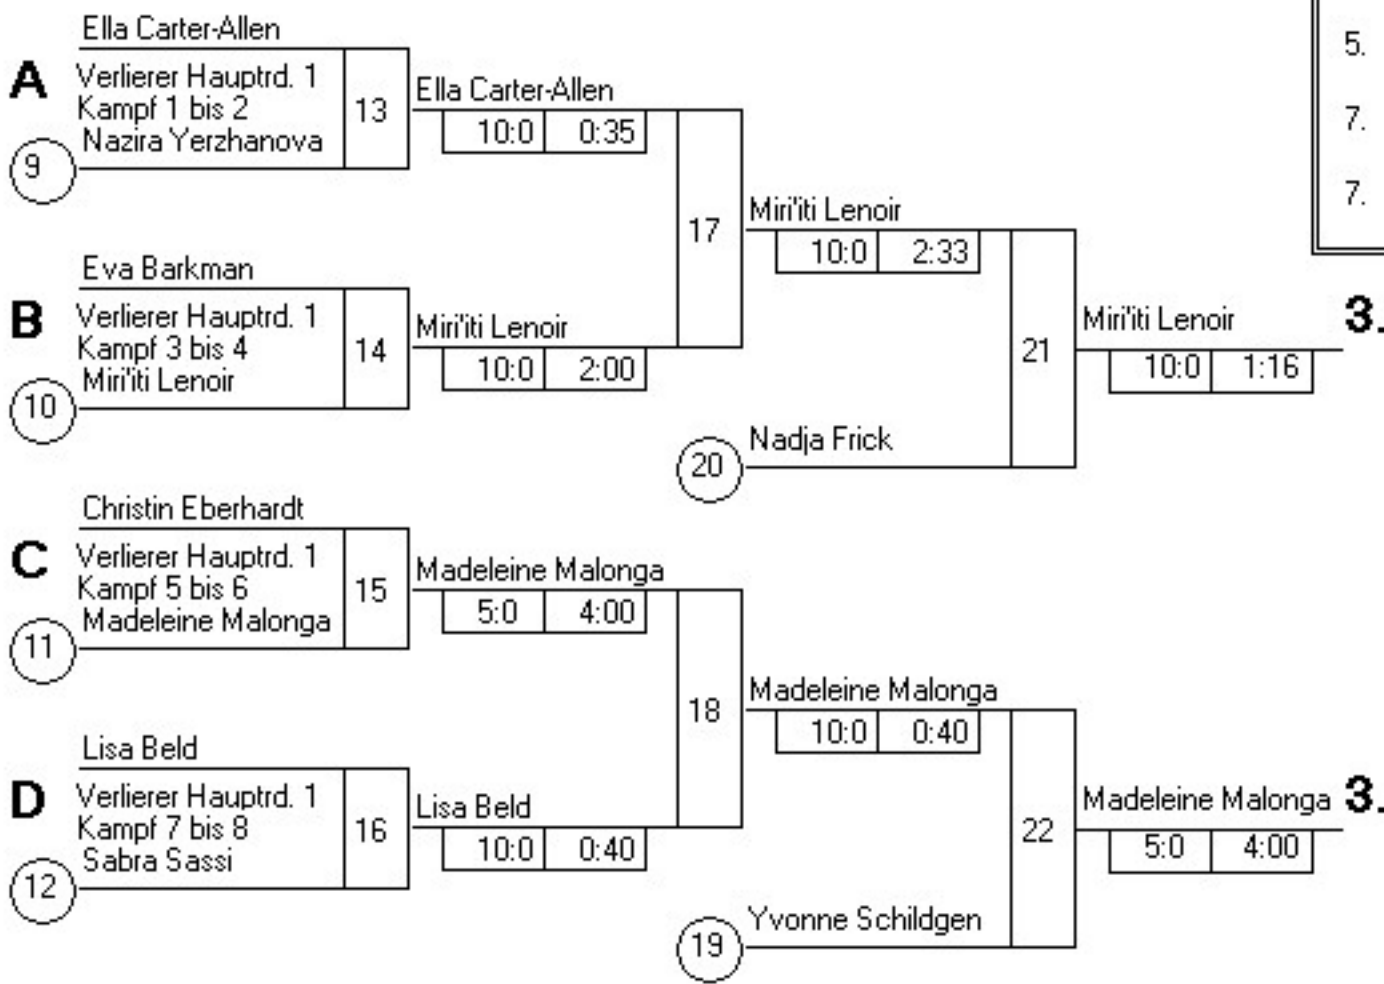

**Hauptrunde, Los-Nr.**

1	Carolin Weiß Berlin, LV	BE	1
9	Ella Carter-Allen England (ENG)	GBR	1
5	Nazira Yerzhanova Kasachstan (KAZ)	KAZ	2
13	Nathalie Claes Moorsel, Judoschool (NED)	NED	2
3	Yvonne Schildgen Leverkusen TSV Bayer 04 NW	NED	3
11	Eva Barkman Groningen, Dijkmansport ( NED)	NED	3
7	Larissa Mallig Riembach TG	HE	4
15	Miri'iti Lenoir Orleans, PF (FRA)	FRA	4
2	Christin Eberhardt Witten-Annen SU	NW	5
10	Esmee van Sloten Heerenveen, Edwin Sterin	NED	5
6	Yvonne Dombrowski Schleswig-Holstein, LV	SH	6
14	Madeleine Malonga Frankreich (FRA)	FRA	6
4	Nadja Frick Baden, LV	BA	7
12	Lisa Beld Twente, Top Judo (NED)	NED	7
8	Marina Hero Weiden TB	BY	8
16	Sabra Sassi Liga französischsprachige	BEL	8

**Trostrunde aller Verlierer gegen Poolsieger aus Pool**

**Legende**