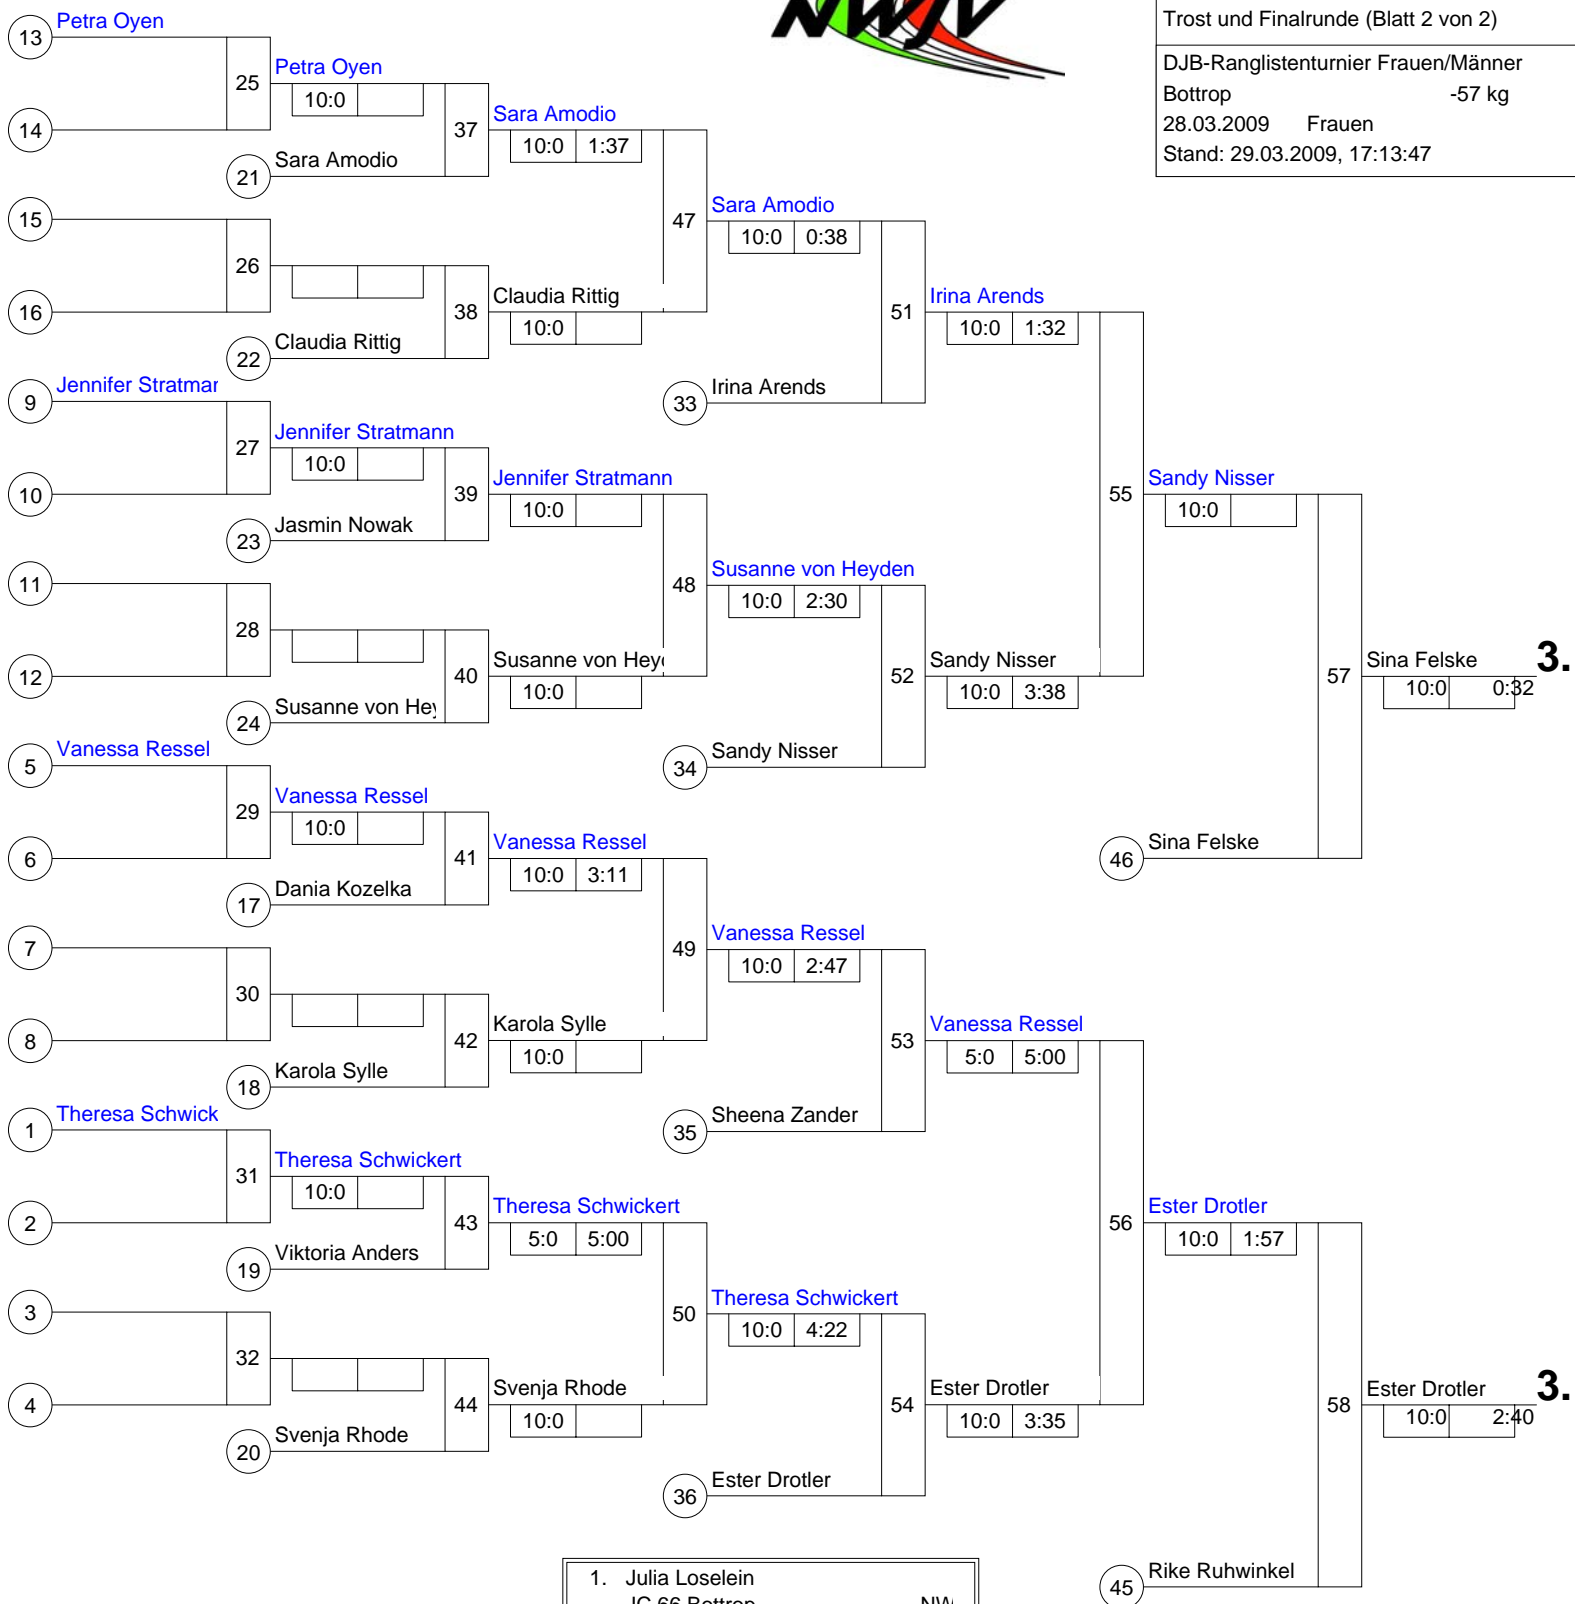

Hauptrunde, Los-Nr.

Doppel-KO-System 32 mit 20 TN

Hauptrunde (Blatt 1 von 2)

DJB-Ranglistenturnier Frauen/Männer

Bottrop -57 kg

28.03.2009 Frauen

Stand: 29.03.2009, 17:13:47

1	Theresa Schwickert JC Bad Ems	RL
17	Julia Loselein JC 66 Bottrop	NW
9	Dania Kozelka JC Wiesbaden	HE
25		
5	Karola Sylle SV Alfeld	NS
21		
13	Irina Arends Stella Bevergern	NW
29		
3	Sandy Nisser PSV Weimar	TH
19	Vanessa Ressel TSV Kronshagen	SH
11	Viktoria Anders 1. JC Samurai Offenbach	HE
27		
7	Svenja Rhode Tu-Ra Harksheide	HH
23		
15	Rike Ruhwinkel JC 66 Bottrop	NW
31		
2	Anna Kätzler Samurai Oranienburg	BB
18	Jennifer Stratmann Judoka Rauxel	NW
10	Sara Amodio 1. JC Samurai Offenbach	HE
26		
6	Claudia Rittig SF Lechtingen	NS
22		
14	Sheena Zander 1. JC Mönchengladbach	NW
30		
4	Petra Oyen Osnabrücker TB	NS
20	Ester Drotler VFL Sindelfingen	WÜ
12	Jasmin Nowak 1. JC Samurai Offenbach	HE
28		
8	Susanne von Heyden JC Kim-Chi Wiesbaden	HE
24		
16	Sina Felske JC 66 Bottrop	NW
32		

Legende

1.	Julia Loselein	NW
	JC 66 Bottrop	
2.	Anna Kätzler	BB
	Samurai Oranienburg	
3.	Sina Felske	NW
	JC 66 Bottrop	
3.	Ester Drotler	WÜ
	VFL Sindelfingen	
5.	Sandy Nisser	TH
	PSV Weimar	
5.	Rike Ruhwinkel	NW
	JC 66 Bottrop	
7.	Irina Arends	NW
	Stella Bevergern	
7.	Vanessa Ressel	SH
	TSV Kronshagen	