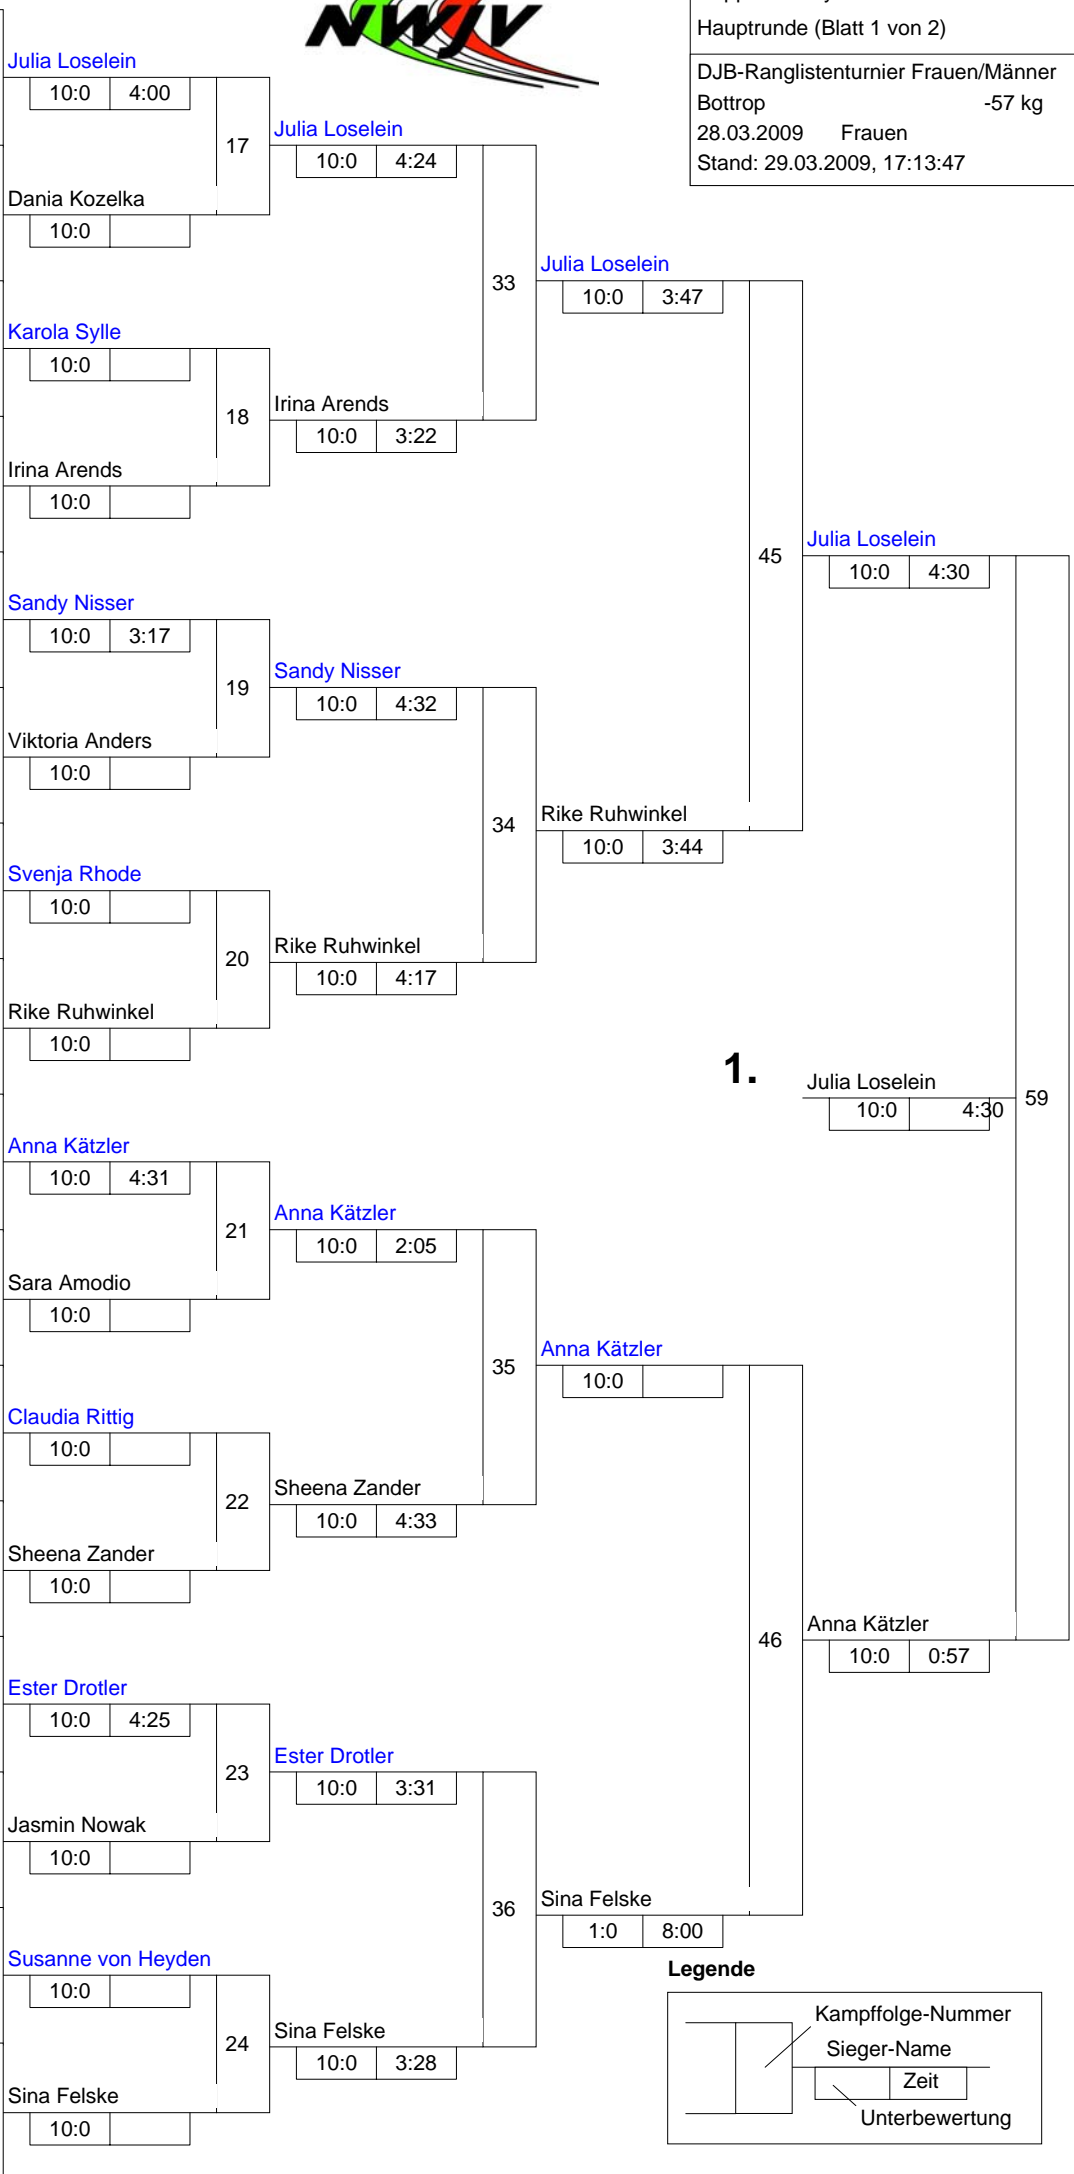

Hauptrunde, Los-Nr.

Doppel-KO-System 32 mit 20 TN

Hauptrunde (Blatt 1 von 2)

DJB-Ranglistenturnier Frauen/Männer

Bottrop -57 kg

28.03.2009 Frauen

Stand: 29.03.2009, 17:13:47

1	Theresa Schwickert JC Bad Ems	RL
17	Julia Loselein JC 66 Bottrop	NW
9	Dania Kozelka JC Wiesbaden	HE
25		
5	Karola Sylle SV Alfeld	NS
21		
13	Irina Arends Stella Bevergern	NW
29		
3	Sandy Nisser PSV Weimar	TH
19	Vanessa Ressel TSV Kronshagen	SH
11	Viktoria Anders 1. JC Samurai Offenbach	HE
27		
7	Svenja Rhode Tu-Ra Harksheide	HH
23		
15	Rike Ruhwinkel JC 66 Bottrop	NW
31		
2	Anna Kätzler Samurai Oranienburg	BB
18	Jennifer Stratmann Judoka Rauxel	NW
10	Sara Amodio 1. JC Samurai Offenbach	HE
26		
6	Claudia Rittig SF Lechtingen	NS
22		
14	Sheena Zander 1. JC Mönchengladbach	NW
30		
4	Petra Oyen Osnabrücker TB	NS
20	Ester Drotler VFL Sindelfingen	WÜ
12	Jasmin Nowak 1. JC Samurai Offenbach	HE
28		
8	Susanne von Heyden JC Kim-Chi Wiesbaden	HE
24		
16	Sina Felske JC 66 Bottrop	NW
32		

Legende

1.	Julia Loselein	NW
	JC 66 Bottrop	
2.	Anna Kätzler	BB
	Samurai Oranienburg	
3.	Sina Felske	NW
	JC 66 Bottrop	
3.	Ester Drotler	WÜ
	VFL Sindelfingen	
5.	Sandy Nisser	TH
	PSV Weimar	
5.	Rike Ruhwinkel	NW
	JC 66 Bottrop	
7.	Irina Arends	NW
	Stella Bevergern	
7.	Vanessa Ressel	SH
	TSV Kronshagen	