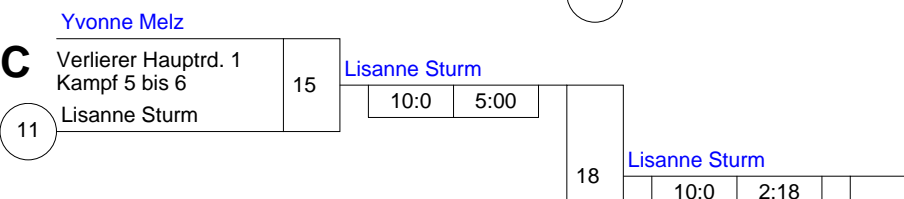

Trostrunde aller Verlierer gegen Poolsieger aus Pool