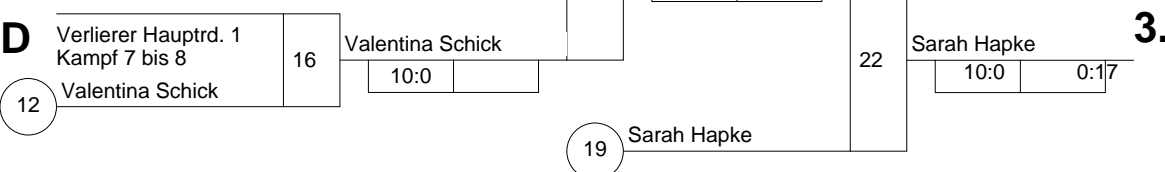

Trostrunde aller Verlierer gegen Poolsieger aus Pool