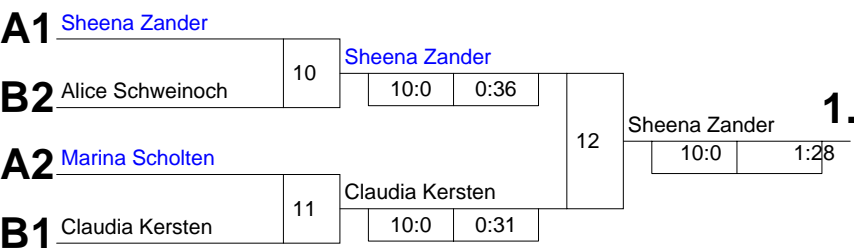

Pool A

Startnr. - Kämpfername Verein	Verband	Kampf- nummer	1	2	4	5	7	8	Punkte	Unter- bewertg	Platz
1 - Marina Scholten GSV Geldern	D	Punkte Ubw.	2:0 10:0		2:0 7:0		0:2 0:10		4:2	17:10 (+7)	2
3 - Annika Galow TSV Viktoria Mülheim	D	Punkte Ubw.	0:2 0:10			0:2 0:10		2:0 7:0	2:4	7:20 (-13)	3
5 - Sheena Zander 1. JC Mönchengladbach	D	Punkte Ubw.		2:0 10:0		2:0 10:0	2:0 10:0		6:0	30:0 (+30)	1
7 - Stephanie Sandfort Judo-Team-Holten	D	Punkte Ubw.		0:2 0:10	0:2 0:7			0:2 0:7	0:6	0:24 (-24)	4
		Kampf- zeit	0:54	0:15	5:00	1:49	0:43	5:00			

Pool B

Startnr. - Kämpfername Verein	Verband	Kampf- nummer	3	6	9	Punkte	Unter- bewertg	Platz
2 - Alice Schweinoch JSC Erkelenz	D	Punkte Ubw.	2:0 10:0		0:2 0:10	2:2	10:10 (0)	2
4 - Anna Malcherek PSV Duisburg	D	Punkte Ubw.	0:2 0:10	0:2 0:10		0:4	0:20 (-20)	3
6 - Claudia Kersten SV Arminia Kapellen-Hamp	D	Punkte Ubw.		2:0 10:0	2:0 10:0	4:0	20:0 (+20)	1
		Kampf- zeit	8:00	1:00				

Halbfinale und Finale