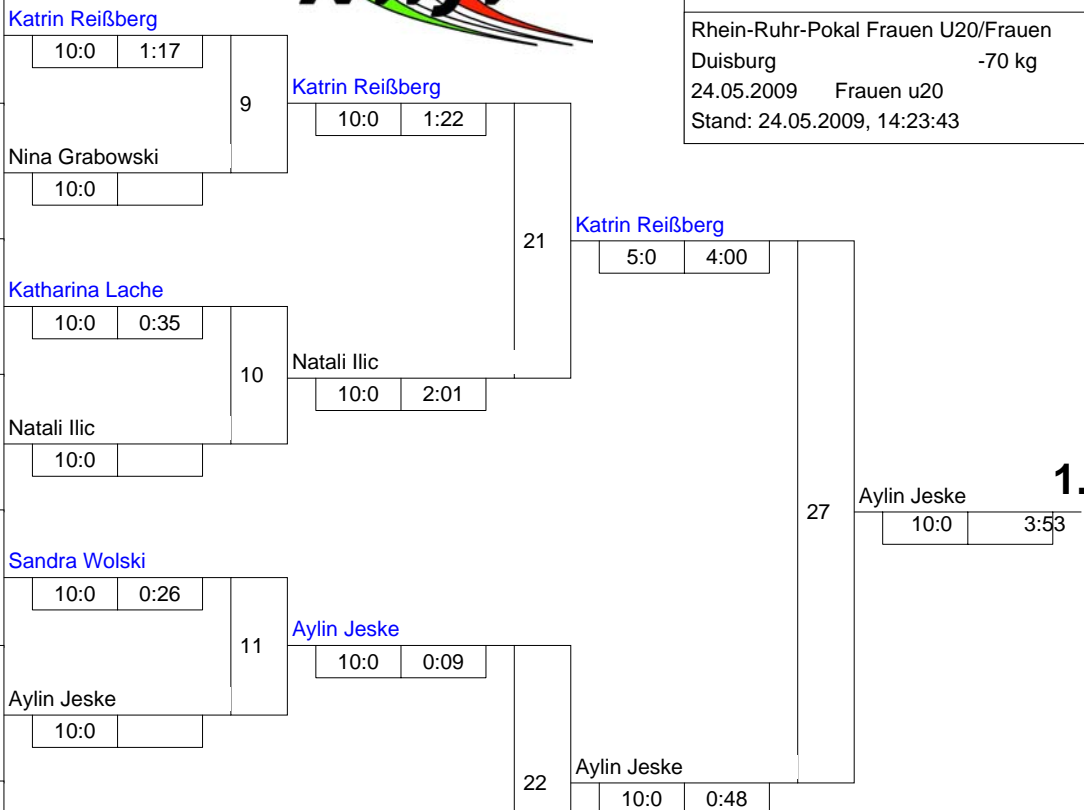

Hauptrunde, Los-Nr.

Doppel-KO-System 16 mit 12 TN

Rhein-Ruhr-Pokal Frauen U20/Frauen  
 Duisburg -70 kg  
 24.05.2009 Frauen u20  
 Stand: 24.05.2009, 14:23:43

1	Carina Kersten Judo-Team Holten	D	1
9	Katrin Reißberg JG Münster	MS	1
5	Nina Grabowski Budo-Club Kamp-Lintfort	D	2
13			2
3	Jacqueline Tschirlei Sport u. Judofreunde Wupp	D	3
11	Katharina Lache Judoteam DJK Stadtlohn	MS	3
7	Natali Ilic JSC Erkelenz	K	4
15			4
2	Sandra Wolski JC 71 Düsseldorf	D	5
10	Mareike Wysocki Dattelner Judoclub	MS	5
6	Aylin Jeske JJJC Yamanashi Porz	K	6
14			6
4	Mareike Fenger JKG Essen	D	7
12	Jasmin Dittmar Kentai Bochum	AR	7
8	Julia Hangebrauck DJK Adler 07 Bottrop	MS	8
16			8

Trostrunde, Verlierer aus Kampf

Legende