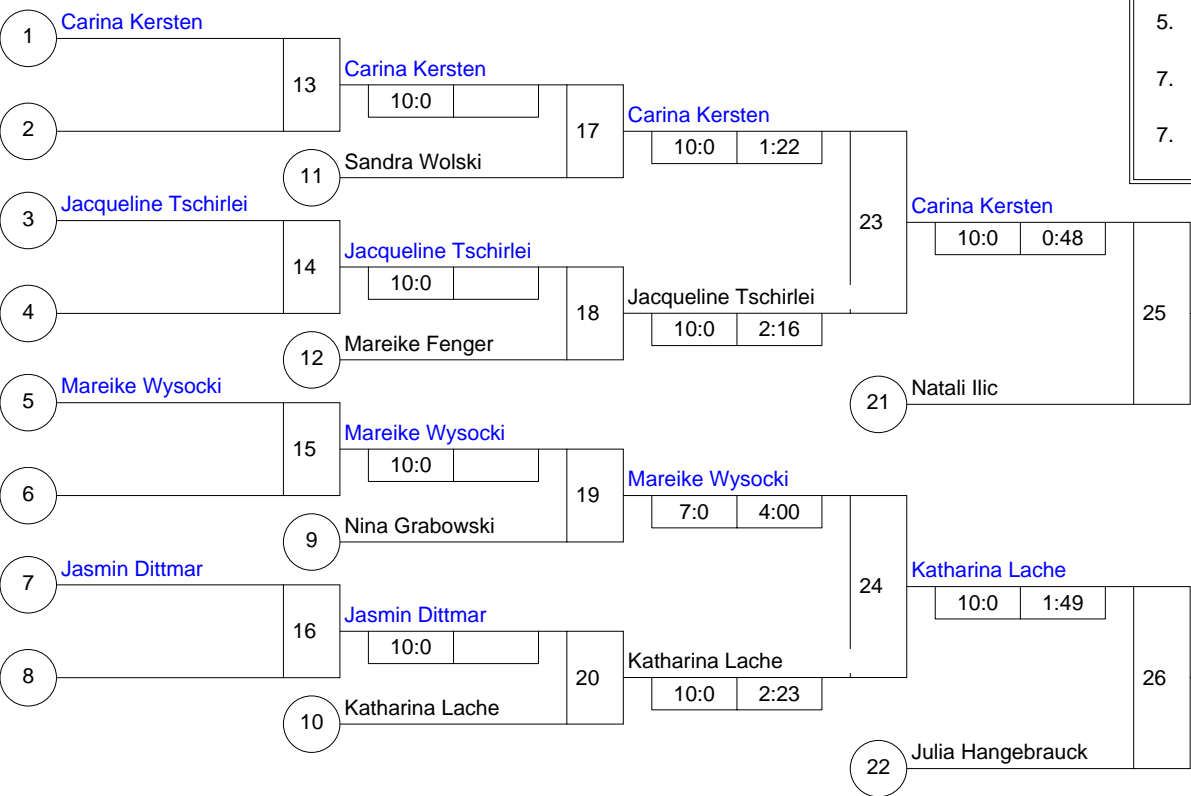

Hauptrunde, Los-Nr.

Doppel-KO-System 16 mit 12 TN

Rhein-Ruhr-Pokal Frauen U20/Frauen  
 Duisburg -70 kg  
 24.05.2009 Frauen u20  
 Stand: 24.05.2009, 14:23:43

1	Carina Kersten Judo-Team Holten	D	1
9	Katrin Reißberg JG Münster	MS	1
5	Nina Grabowski Budo-Club Kamp-Lintfort	D	2
13			2
3	Jacqueline Tschirlei Sport u. Judofreunde Wupp	D	3
11	Katharina Lache Judoteam DJK Stadtlohn	MS	3
7	Natali Ilic JSC Erkelenz	K	4
15			4
2	Sandra Wolski JC 71 Düsseldorf	D	5
10	Mareike Wysocki Dattelner Judoclub	MS	5
6	Aylin Jeske JJJC Yamanashi Porz	K	6
14			6
4	Mareike Fenger JKG Essen	D	7
12	Jasmin Dittmar Kentai Bochum	AR	7
8	Julia Hangebrauck DJK Adler 07 Bottrop	MS	8
16			8

- |    |                      |                           |    |
|----|----------------------|---------------------------|----|
| 1. | Aylin Jeske          | JJC Yamanashi Porz        | K  |
| 2. | Katrin Reißberg      | JG Münster                | MS |
| 3. | Natali Ilic          | JSC Erkelenz              | K  |
| 3. | Julia Hangebrauck    | DJK Adler 07 Bottrop      | MS |
| 5. | Carina Kersten       | Judo-Team Holten          | D  |
| 5. | Katharina Lache      | Judoteam DJK Stadtlohn    | MS |
| 7. | Jacqueline Tschirlei | Sport u. Judofreunde Wupp | D  |
| 7. | Mareike Wysocki      | Dattelner Judoclub        | MS |

Trostrunde, Verlierer aus Kampf

Legende