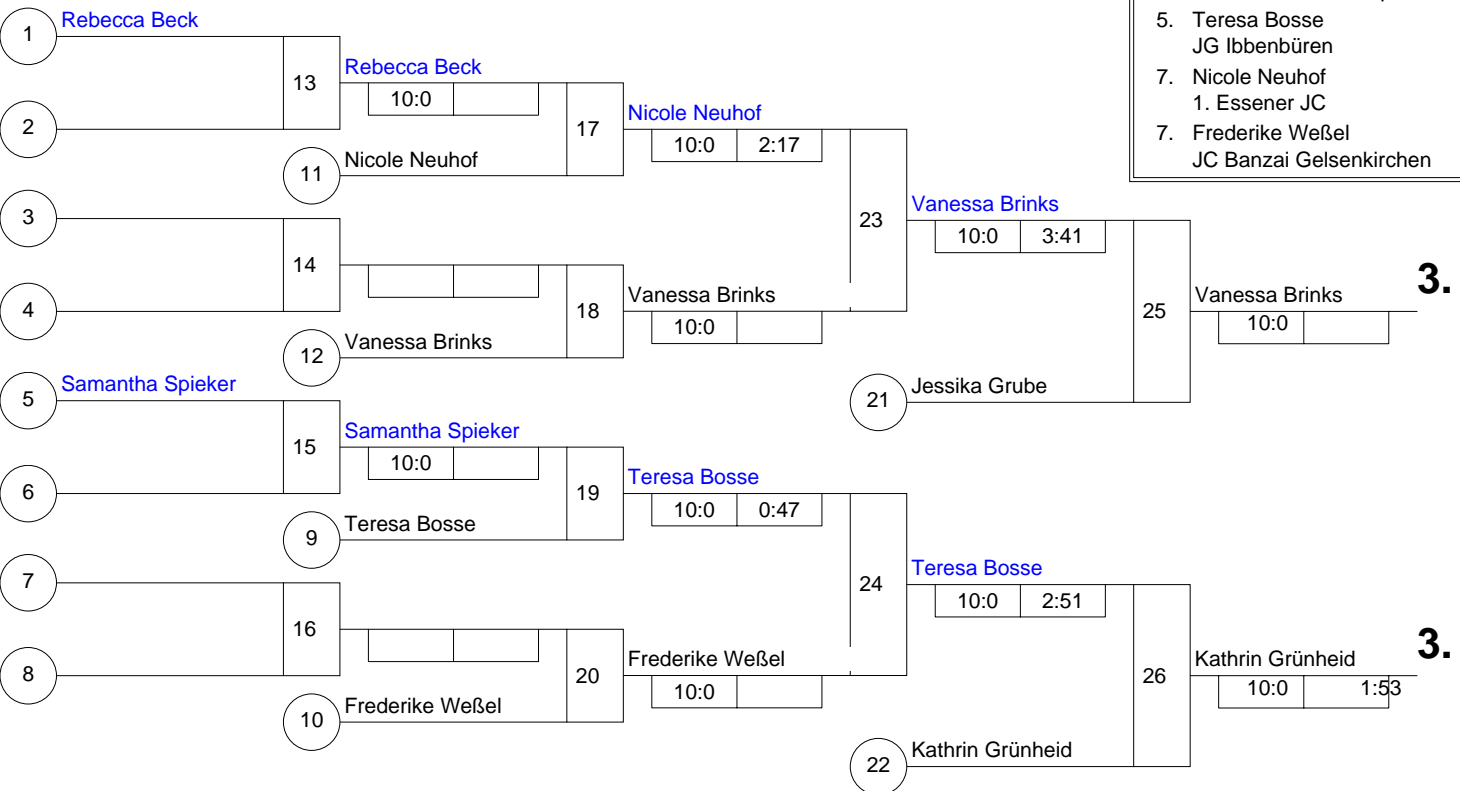

Hauptrunde, Los-Nr.

Doppel-KO-System 16 mit 10 TN

Rhein-Ruhr-Pokal Frauen U20/Frauen
 Duisburg -63 kg
 24.05.2009 Frauen u20
 Stand: 24.05.2009, 14:19:00

- | | | |
|----|-------------------|----|
| 1. | Katharina Gutmann | MS |
| 2. | Wiebke Kaiser | K |
| 3. | Vanessa Brinks | K |
| 3. | Kathrin Grünheid | MS |
| 5. | Jessika Grube | MS |
| 5. | Teresa Bosse | MS |
| 7. | Nicole Neuhof | D |
| 7. | Frederike Weißel | MS |

Trostrunde, Verlierer aus Kampf

Legende