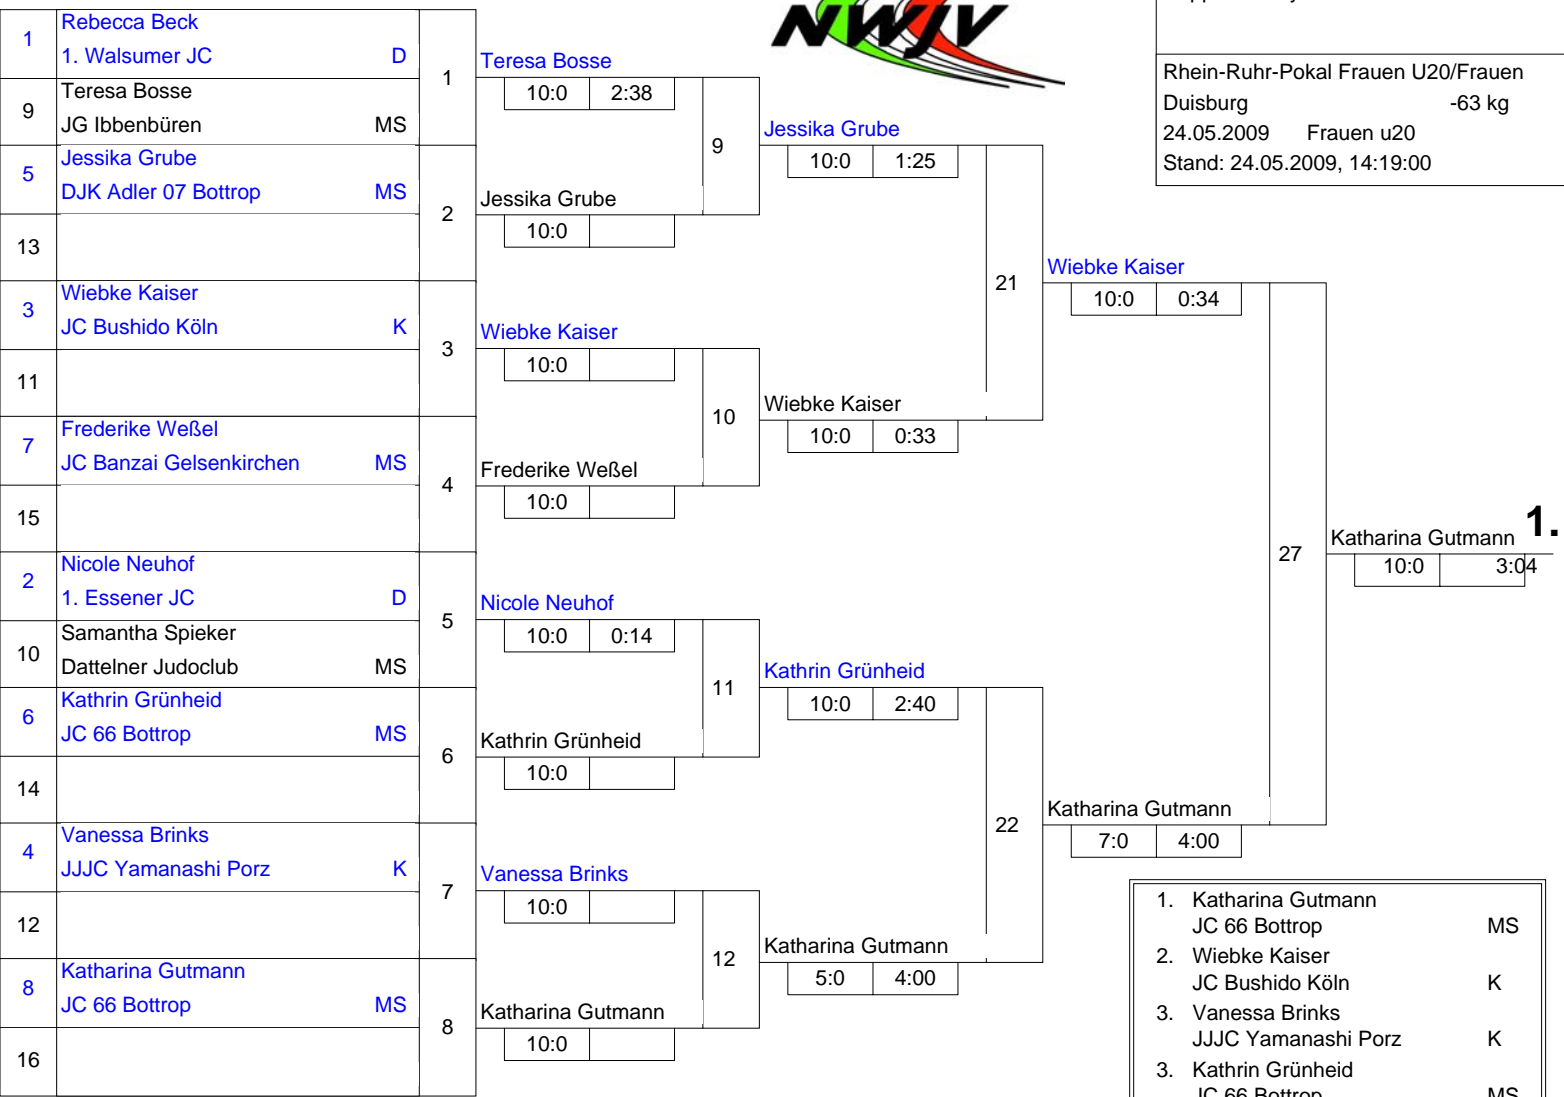

Hauptrunde, Los-Nr.

Doppel-KO-System 16 mit 10 TN

Rhein-Ruhr-Pokal Frauen U20/Frauen
 Duisburg -63 kg
 24.05.2009 Frauen u20
 Stand: 24.05.2009, 14:19:00

- | | | |
|----|-------------------|----|
| 1. | Katharina Gutmann | MS |
| 2. | Wiebke Kaiser | K |
| 3. | Vanessa Brinks | K |
| 3. | Kathrin Grünheid | MS |
| 5. | Jessika Grube | MS |
| 5. | Teresa Bosse | MS |
| 7. | Nicole Neuhof | D |
| 7. | Frederike Weißel | MS |

Trostrunde, Verlierer aus Kampf

Legende