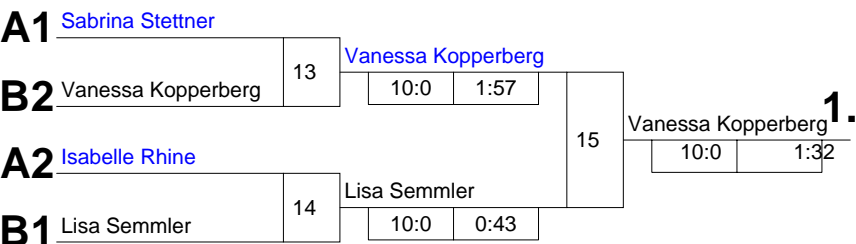

Pool A

Startnr. - Kämpfername Verein	Verband	Kampf- nummer	1	2	5	6	9	10	Punkte	Unter- bewertg	Platz
1 - Isabelle Rhine Budospport Kaarst	D	Punkte Ubw.	2:0 10:0		0:2 0:5		2:0 10:0		4:2	20:5 (+15)	2
3 - Kristin Weiß 1. Essener JC	D	Punkte Ubw.	0:2 0:10			2:0 10:0		0:2 0:10	2:4	10:20 (-10)	3
5 - Maja Rottstegge JG Ibbenbüren	MS	Punkte Ubw.		0:2 0:10		0:2 0:10	0:2 0:10		0:6	0:30 (-30)	4
7 - Sabrina Stettner JV Siegerland	AR	Punkte Ubw.		2:0 10:0	2:0 5:0			2:0 10:0	6:0	25:0 (+25)	1
		Kampf- zeit	1:35	0:35	4:00	1:18	0:14	0:36			

Pool B

Startnr. - Kämpfername Verein	Verband	Kampf- nummer	3	4	7	8	11	12	Punkte	Unter- bewertg	Platz
2 - Valerie Pillitteri 1. Walsumer JC	D	Punkte Ubw.	0:2 0:10		2:0 10:0		0:2 0:10		2:4	10:20 (-10)	3
4 - Vanessa Kopperberg JC Wermelskirchen	K	Punkte Ubw.	2:0 10:0			0:2 0:10		2:0 10:0	4:2	20:10 (+10)	2
6 - Lisa Semmler JC Dortmund-West	AR	Punkte Ubw.		2:0 10:0		2:0 10:0	2:0 10:0		6:0	30:0 (+30)	1
8 - Pia Weistropp Lüner SV Judo	AR	Punkte Ubw.		0:2 0:10	0:2 0:10			0:2 0:10	0:6	0:30 (-30)	4
		Kampf- zeit	0:12	1:27	1:33	3:30	3:30	3:43			

Halbfinale und Finale