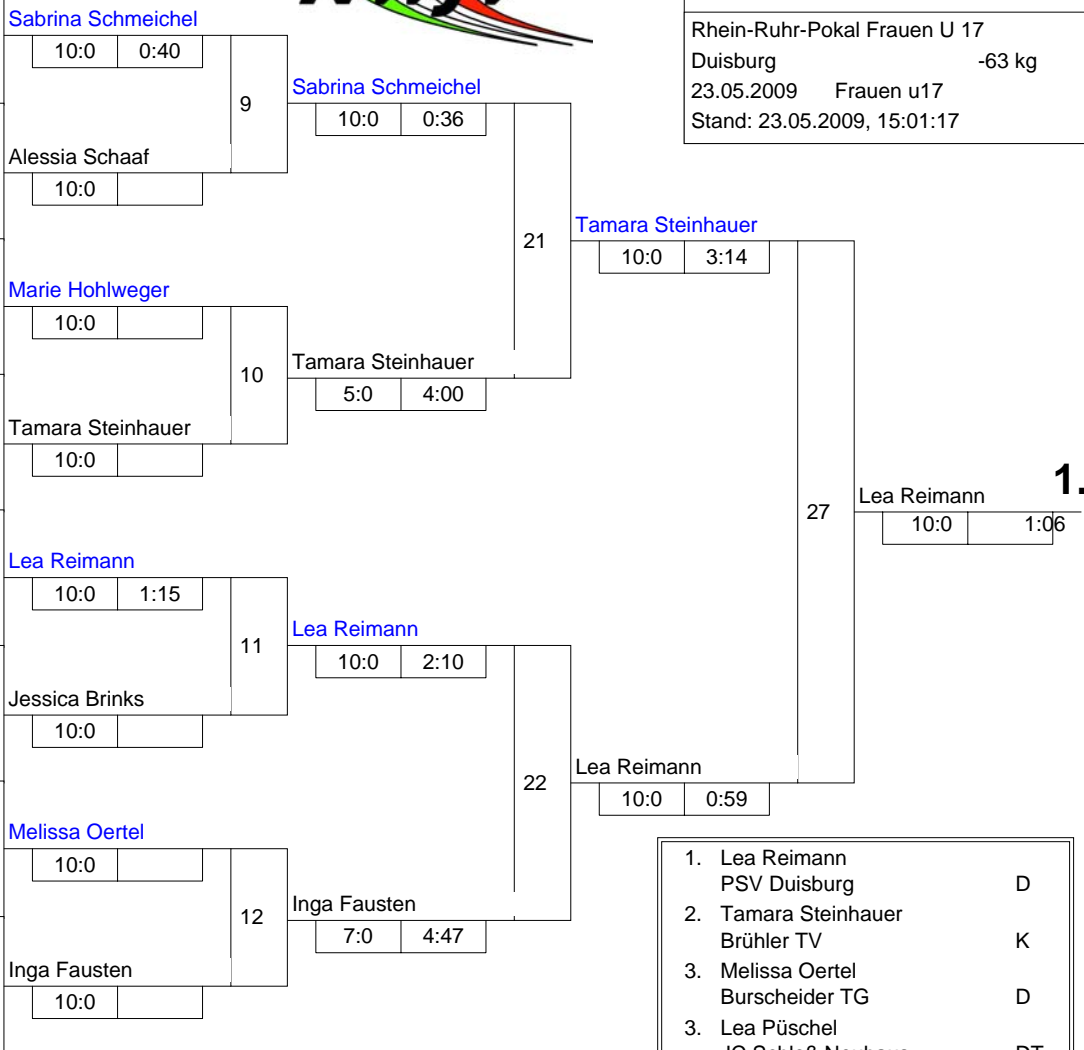

Hauptrunde, Los-Nr.

Doppel-KO-System 16 mit 10 TN

1	Barbara Foks Senshu-Hau	D	1
9	Sabrina Schmeichel SU Witten-Annen	AR	1
5	Alessia Schaaf JC Remscheid	D	2
13			2
3	Marie Hohlweger 1. JC Möchengladbach	D	3
11			3
7	Tamara Steinhauer Brühler TV	K	4
15			4
2	Lea Reimann PSV Duisburg	D	5
10	Lea Püschel JC Schloß Neuhaus	DT	5
6	Jessica Brinks JJJC Yamanashi Porz	K	6
14			6
4	Melissa Oertel Burscheider TG	D	7
12			7
8	Inga Fausten JG Münster	MS	8
16			8

Rhein-Ruhr-Pokal Frauen U 17
Duisburg -63 kg
23.05.2009 Frauen u17
Stand: 23.05.2009, 15:01:17

1. Lea Reimann PSV Duisburg D
2. Tamara Steinhauer Brühler TV K
3. Melissa Oertel Burscheider TG D
3. Lea Püschel JC Schloß Neuhaus DT
5. Sabrina Schmeichel SU Witten-Annen AR
5. Inga Fausten JG Münster MS
7. Jessica Brinks JJJC Yamanashi Porz K
7. Marie Hohlweger 1. JC Möchengladbach D

Trostrunde, Verlierer aus Kampf

Legende