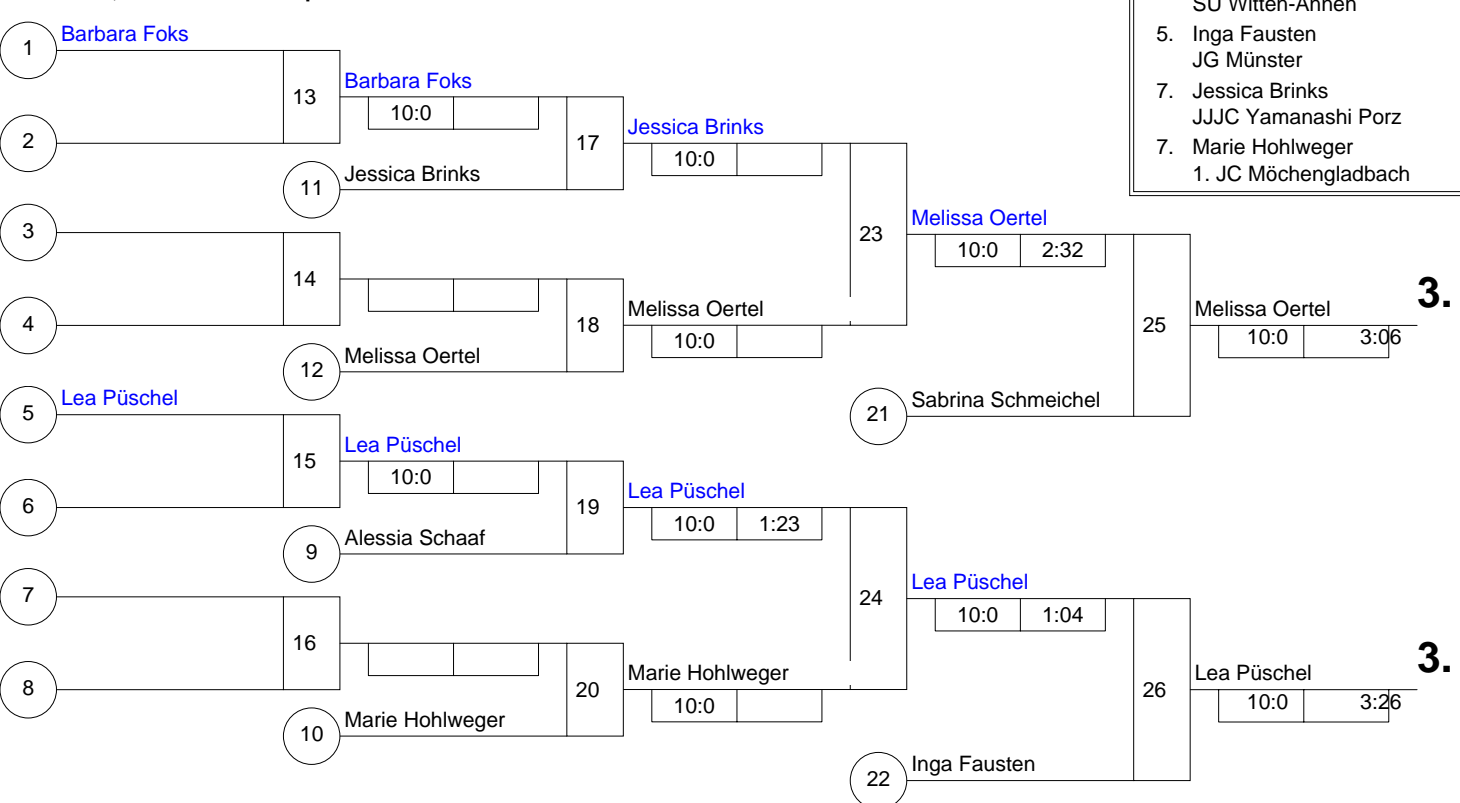

Hauptrunde, Los-Nr.

Doppel-KO-System 16 mit 10 TN

1	Barbara Foks Senshu-Hau	D	1
9	Sabrina Schmeichel SU Witten-Annen	AR	1
5	Alessia Schaaf JC Remscheid	D	2
13			2
3	Marie Hohlweger 1. JC Möchengladbach	D	3
11			3
7	Tamara Steinhauer Brühler TV	K	4
15			4
2	Lea Reimann PSV Duisburg	D	5
10	Lea Püschel JC Schloß Neuhaus	DT	5
6	Jessica Brinks JJJC Yamanashi Porz	K	6
14			6
4	Melissa Oertel Burscheider TG	D	7
12			7
8	Inga Fausten JG Münster	MS	8
16			8

Rhein-Ruhr-Pokal Frauen U 17
Duisburg -63 kg
23.05.2009 Frauen u17
Stand: 23.05.2009, 15:01:17

1. Lea Reimann PSV Duisburg D
2. Tamara Steinhauer Brühler TV K
3. Melissa Oertel Burscheider TG D
3. Lea Püschel JC Schloß Neuhaus DT
5. Sabrina Schmeichel SU Witten-Annen AR
5. Inga Fausten JG Münster MS
7. Jessica Brinks JJJC Yamanashi Porz K
7. Marie Hohlweger 1. JC Möchengladbach D

Trostrunde, Verlierer aus Kampf

Legende