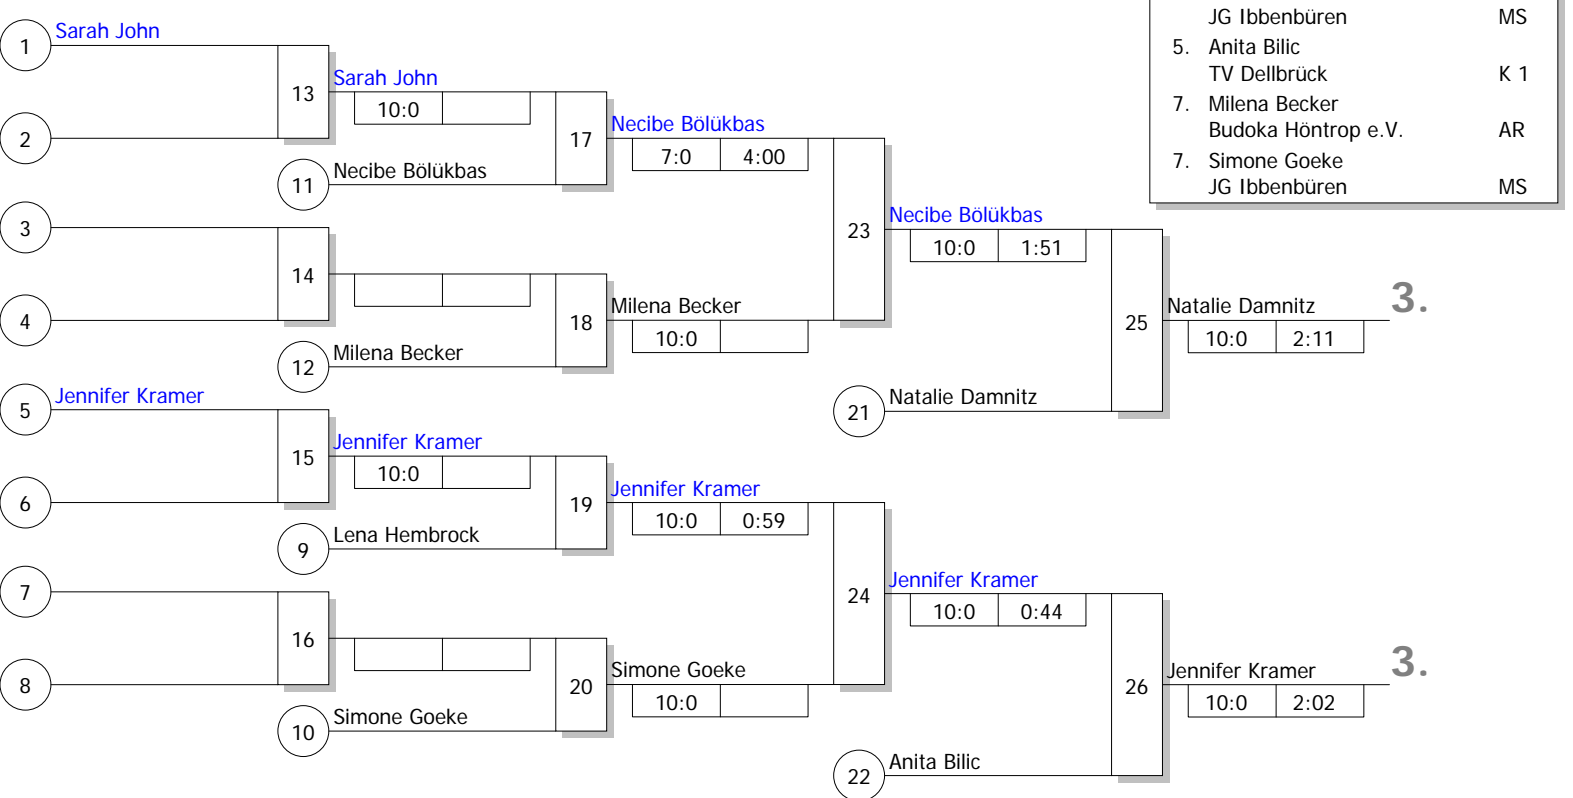

Hauptrunde, Los-Nr.

1	Natalie Damnitz JC 71 Düsseldorf	D
9	Sarah John 1.JJJC-Bochum 1958 e.V.	AR 1
5	Lena Hembrock Stella Bevergern	MS
3	Jessica Brinks Ju-Jutsu-Judo Club Yamanashi	K 1
7	Simone Goeke JG Ibbenbüren	MS 1
2	Jennifer Kramer Senshu Hau	D
6	Necibe Bölükbas JG Ibbenbüren	MS 1
4	Anita Bilic TV Dellbrück	K 1
8	Milena Becker Budoka Höntrop e.V.	AR

Ergebnis

- Jessica Brinks
Ju-Jutsu-Judo Club Yamana K 1
- Tatjana Hansmeyer
Judo Club Schloß Neuhaus DT
- Natalie Damnitz
JC 71 Düsseldorf D
- Jennifer Kramer
Senshu Hau D
- Necibe Bölükbas
JG Ibbenbüren MS
- Anita Bilic
TV Dellbrück K 1
- Milena Becker
Budoka Höntrop e.V. AR
- Simone Goeke
JG Ibbenbüren MS

Trostrunde, Verlierer aus Kampf

Legende