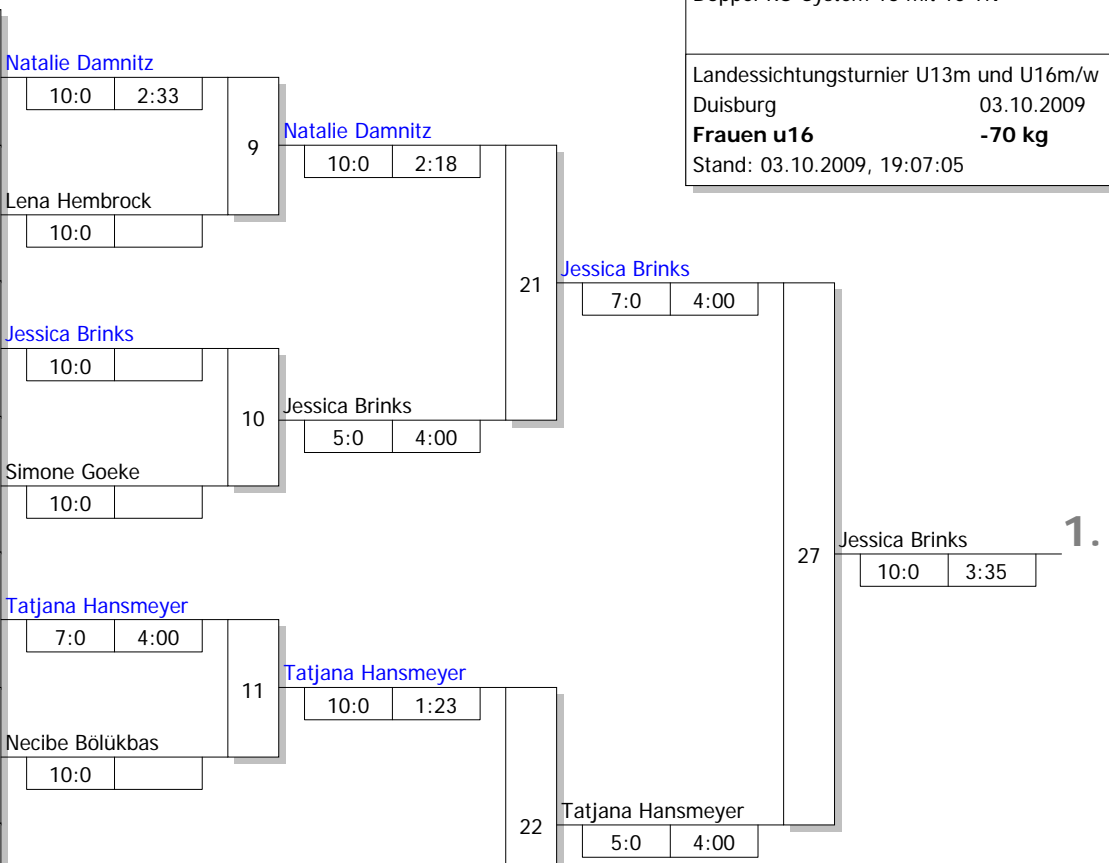

Hauptrunde, Los-Nr.

1	Natalie Damnitz JC 71 Düsseldorf	D
9	Sarah John 1.JJJC-Bochum 1958 e.V.	AR 1
5	Lena Hembrock Stella Bevergern	MS
3	Jessica Brinks Ju-Jutsu-Judo Club Yamanashi	K 1
7	Simone Goeke JG Ibbenbüren	MS 1
2	Jennifer Kramer Senshu Hau	D
6	Necibe Bölükbas JG Ibbenbüren	MS 1
4	Anita Bilic TV Dellbrück	K 1
8	Milena Becker Budoka Höntrop e.V.	AR

Ergebnis

- Jessica Brinks
Ju-Jutsu-Judo Club Yamana K 1
- Tatjana Hansmeyer
Judo Club Schloß Neuhaus DT
- Natalie Damnitz
JC 71 Düsseldorf D
- Jennifer Kramer
Senshu Hau D
- Necibe Bölükbas
JG Ibbenbüren MS
- Anita Bilic
TV Dellbrück K 1
- Milena Becker
Budoka Höntrop e.V. AR
- Simone Goeke
JG Ibbenbüren MS

Trostrunde, Verlierer aus Kampf

Legende