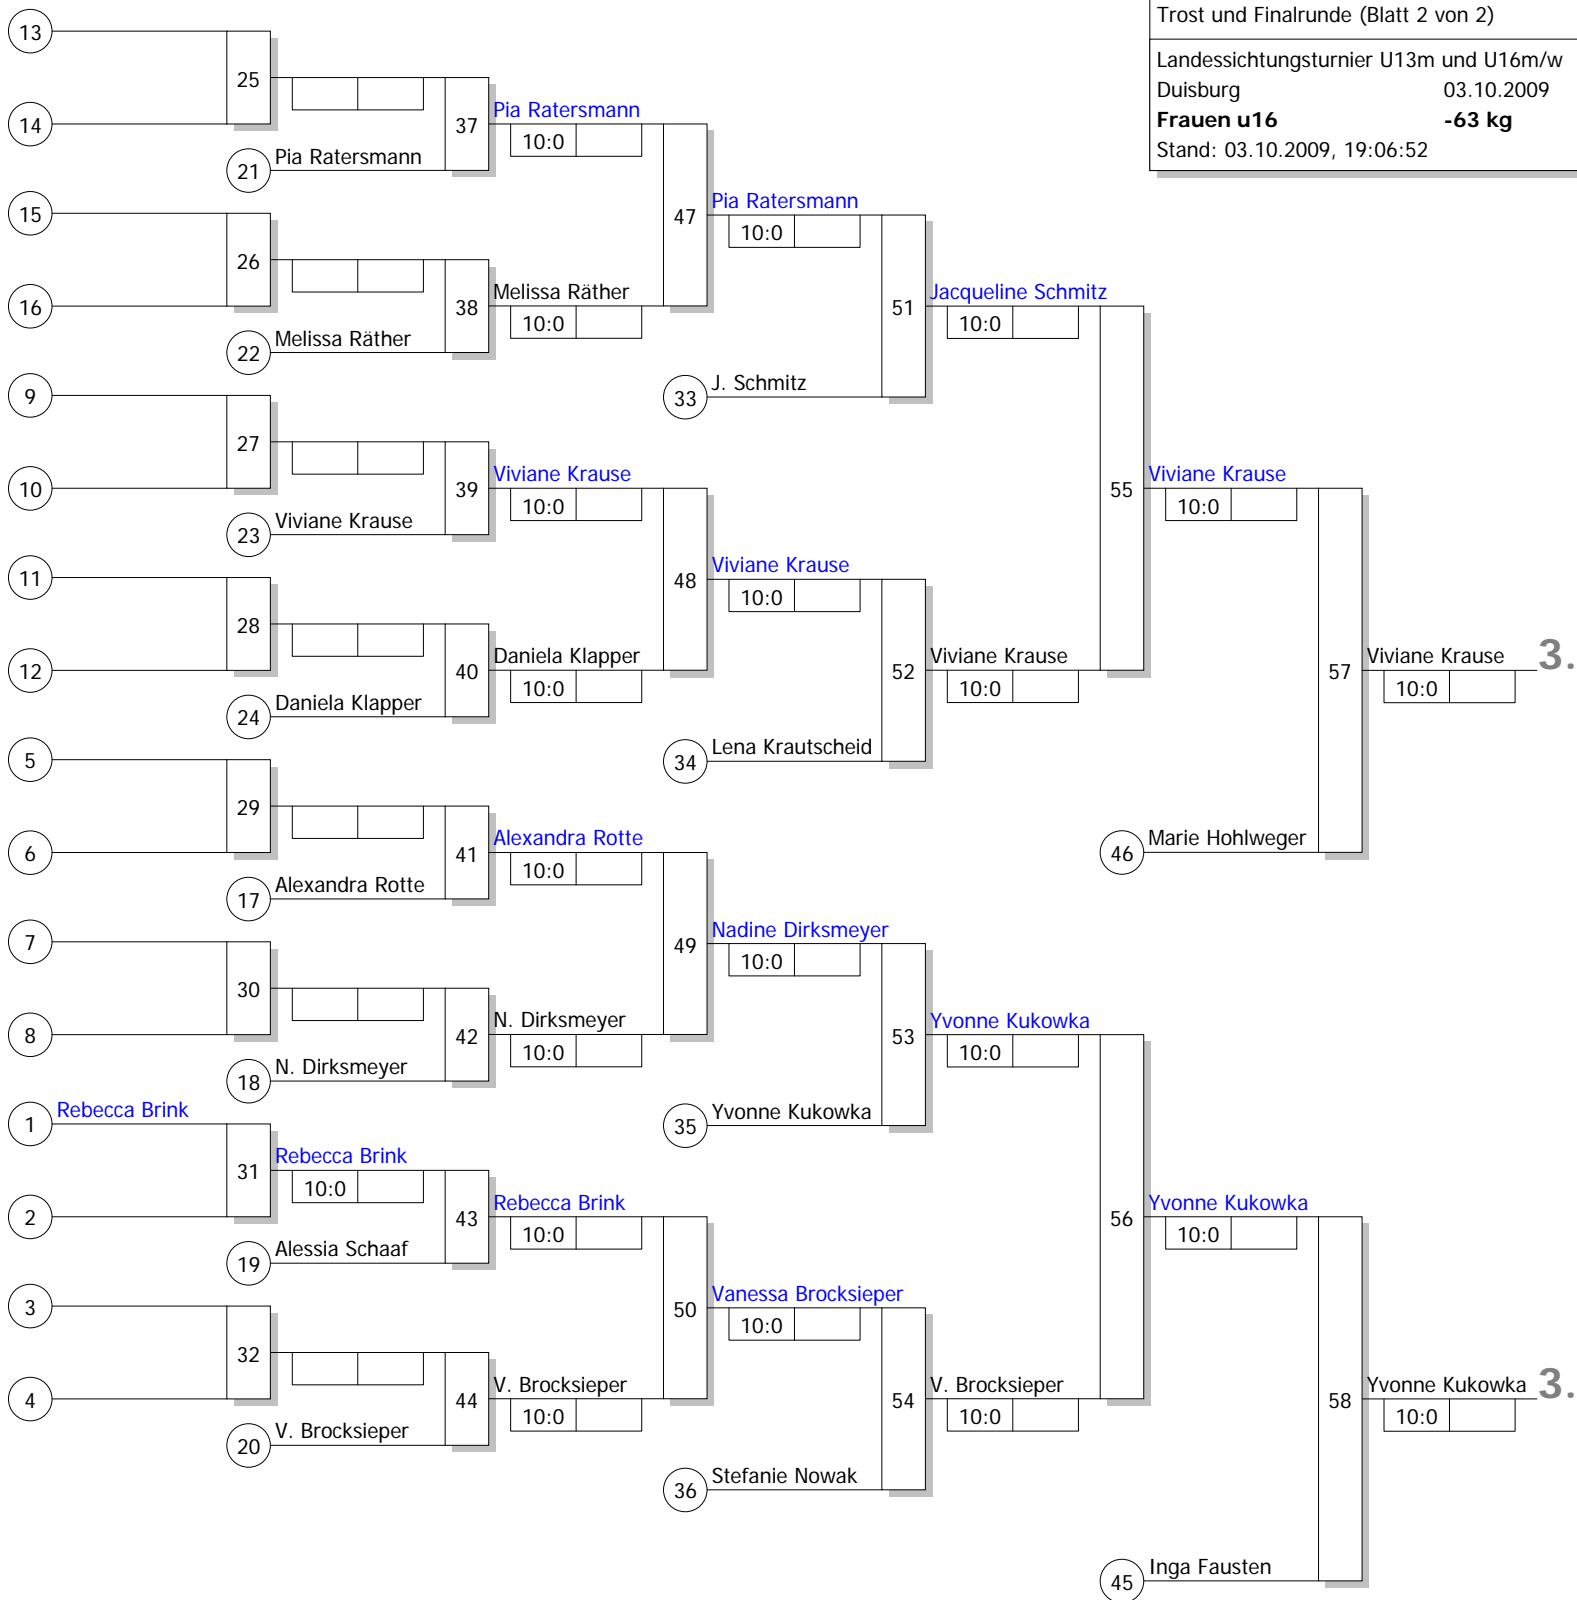

1. Lea Püschel
10:0

Legende

Kampffolge-Nummer
 Sieger-Name
 Unterbewertung

Trostrunde, Verlierer aus Kampf

Doppel-KO-System 32 mit 17 TN
 Trost und Finalrunde (Blatt 2 von 2)
 Landessichtungsturnier U13m und U16m/w
 Duisburg 03.10.2009
Frauen u16 -63 kg
 Stand: 03.10.2009, 19:06:52