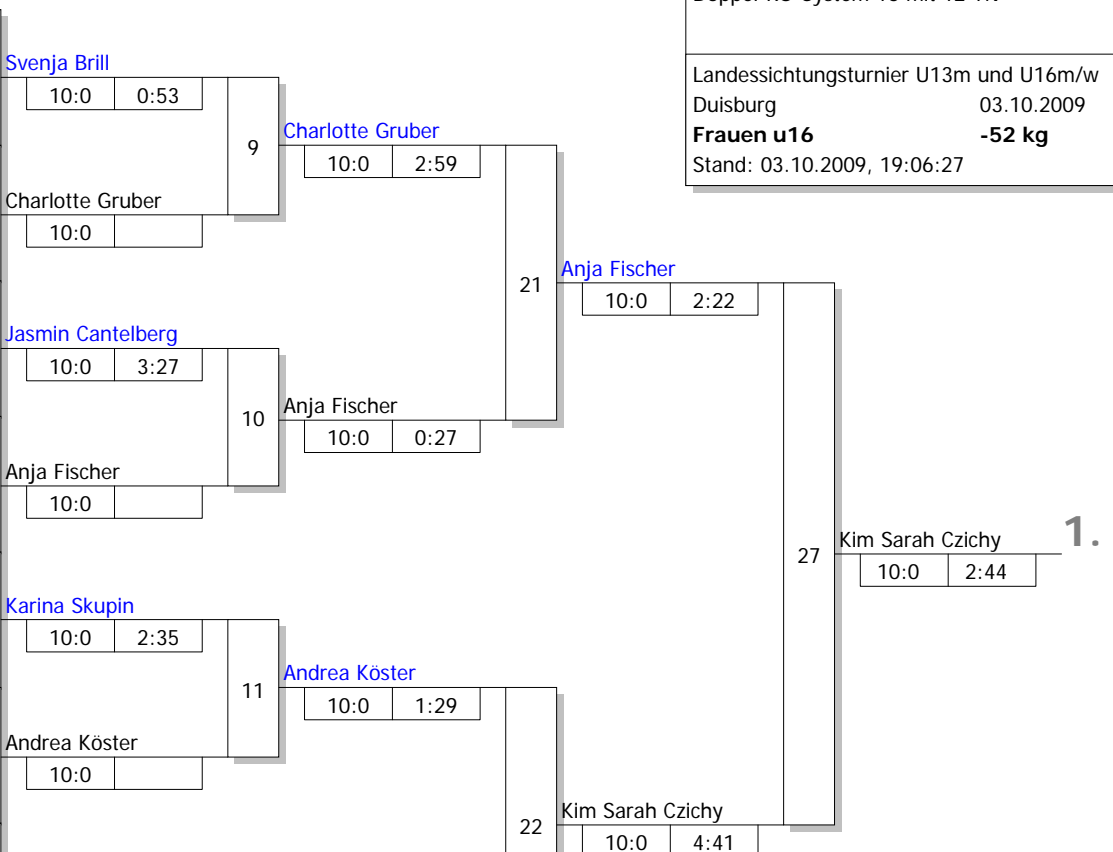

# Hauptrunde, Los-Nr.

1	Svenja Brill Garather SV	D
9	Tamara Ellinghaus TSV Hagen 1860 e. V.	AR 1
5	Charlotte Gruber TSV Bayer 04 Leverkusen	K 1
13		
3	Jasmin Cantelberg 1. JC Mönchengladbach	D
11	Verena Serra Judofreunde Siegen Lindenberg	AR
7	Anja Fischer Beueler JC	K 1
15		
2	Karina Skupin 1. Essener Judo Club	D
10	Gina Kleine JC Holzwickede	AR 1
6	Andrea Köster TSV Bayer 04 Leverkusen	K 1
14		
4	Kim Sarah Czichy Brühler Turnverein 1879 e.V.	K 1
12	Nicole Viehl TV Isselhorst	DT 1
8	Johanna Vieregge JG Münster	MS 1
16		

Doppel-KO-System 16 mit 12 TN  
Landessichtungsturnier U13m und U16m/w  
Duisburg 03.10.2009  
**Frauen u16** -52 kg  
Stand: 03.10.2009, 19:06:27

**Ergebnis**

1.	Kim Sarah Czichy Brühler Turnverein 1879 e	K 1
2.	Anja Fischer Beueler JC	K 1
3.	Charlotte Gruber TSV Bayer 04 Leverkusen	K 1
3.	Andrea Köster TSV Bayer 04 Leverkusen	K 1
5.	Karina Skupin 1. Essener Judo Club	D
5.	Svenja Brill Garather SV	D
7.	Johanna Vieregge JG Münster	MS
7.	Jasmin Cantelberg 1. JC Mönchengladbach	D

# Trostrunde, Verlierer aus Kampf