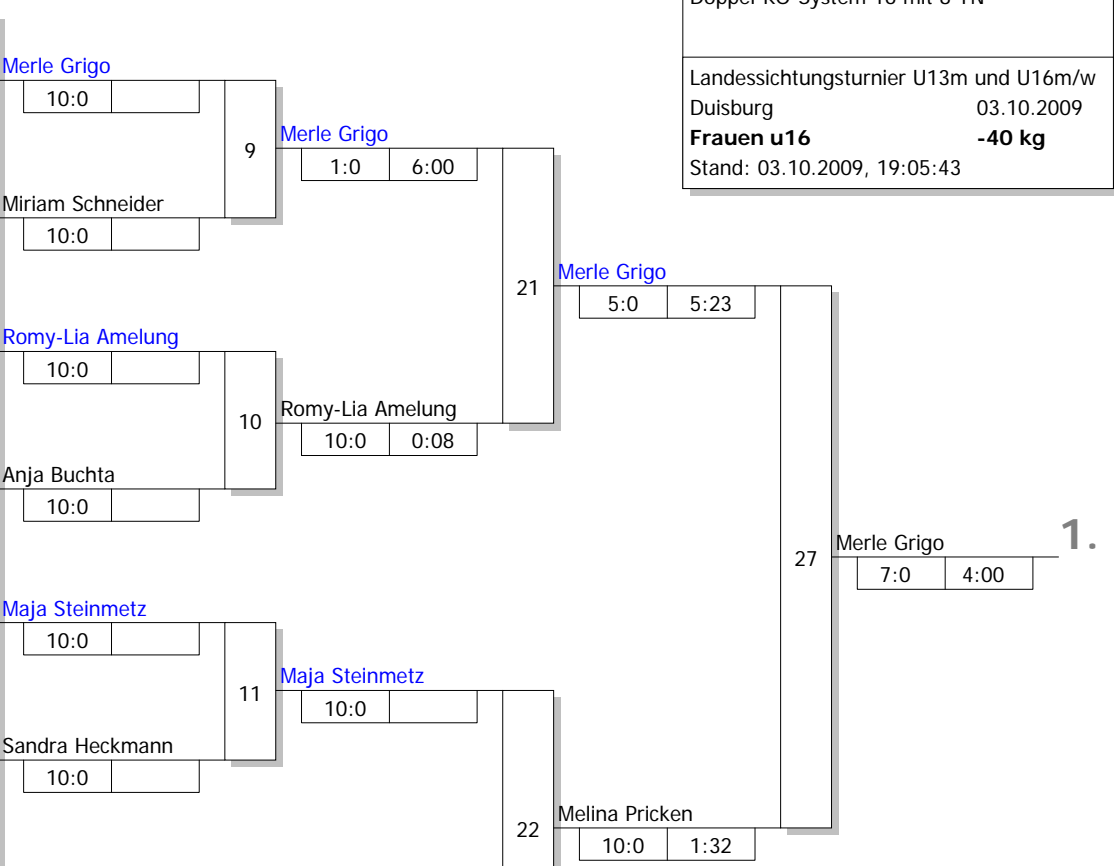

# Hauptrunde, Los-Nr.

1	Merle Grigo JC Langenfeld	D
9		
5	Miriam Schneider JC Hennef	K 1
13		
3	Romy-Lia Amelung Beueler JC	K
11		
7	Anja Buchta Judo-Vereinigung Siegerland	AR 1
15		
2	Maja Steinmetz Budo-Sport YAMATO Hürth	K
10		
6	Sandra Heckmann JC Banzai Gelsenkirchen	MS 1
14		
4	Melina Pricken TV Dellbrück	K 1
12		
8	Svenja Becker HLC Höxter	DT
16		

### Ergebnis

1.	Merle Grigo	D
2.	Melina Pricken	K 1
3.	Romy-Lia Amelung	K
3.	Miriam Schneider	K 1
5.	Svenja Becker	DT
5.	Maja Steinmetz	K
7.	Sandra Heckmann	MS
7.	Anja Buchta	AR

# Trostrunde, Verlierer aus Kampf