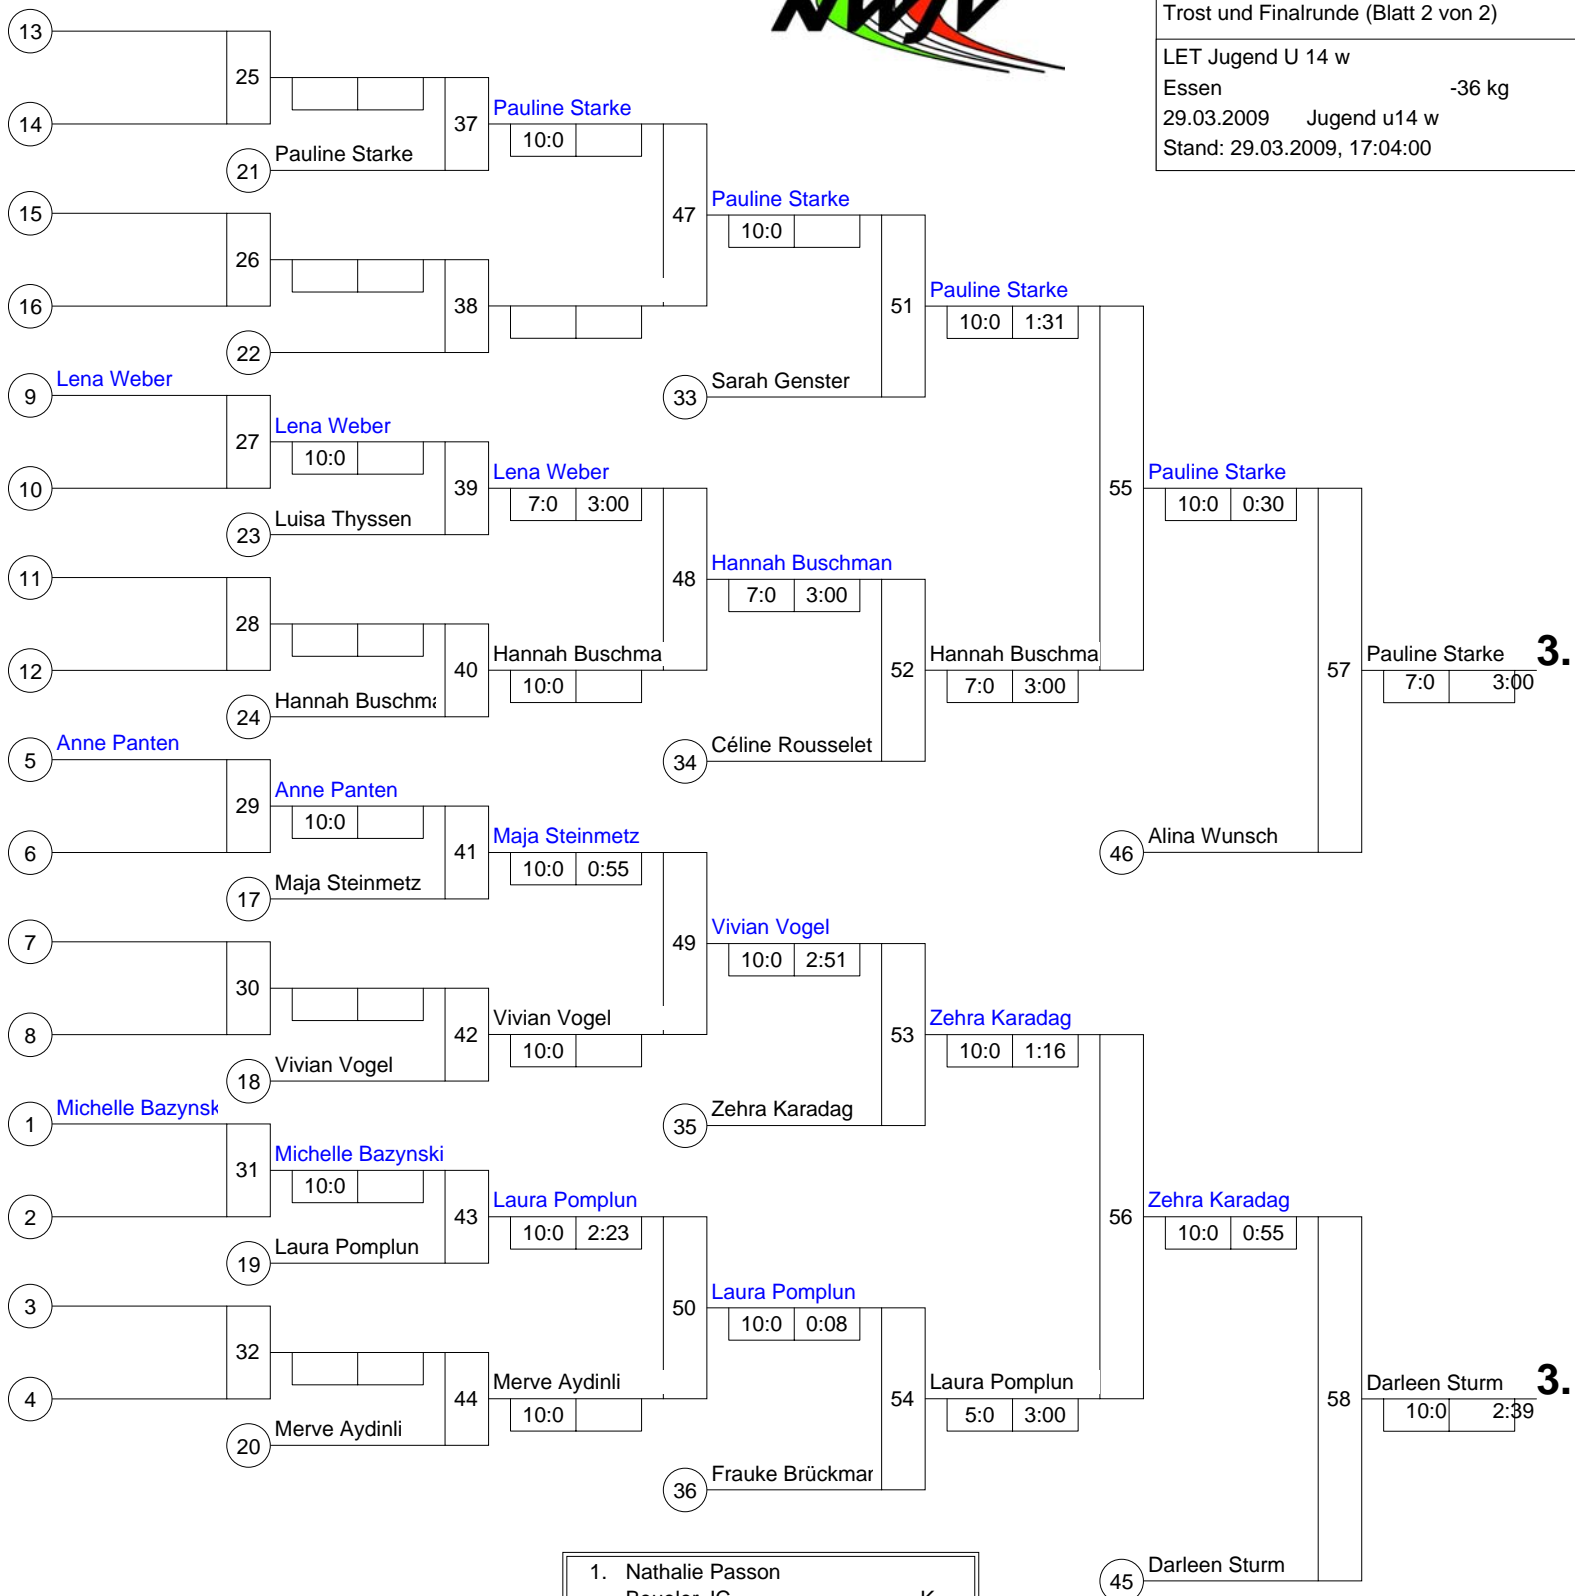

1.	Nathalie Passon Beueler JC	K
2.	Merle Grigo JC Langenfeld	D
3.	Pauline Starke HLC Höxter	DT
3.	Darleen Sturm JC 66 Bottrop	MS
5.	Alina Wunsch JC 66 Bottrop	MS
5.	Zehra Karadag 1.JJJC-Bochum	AR
7.	Hannah Buschman PSV Bochum	AR
7.	Laura Pomplun DJK JC Essen-Frintrop	D