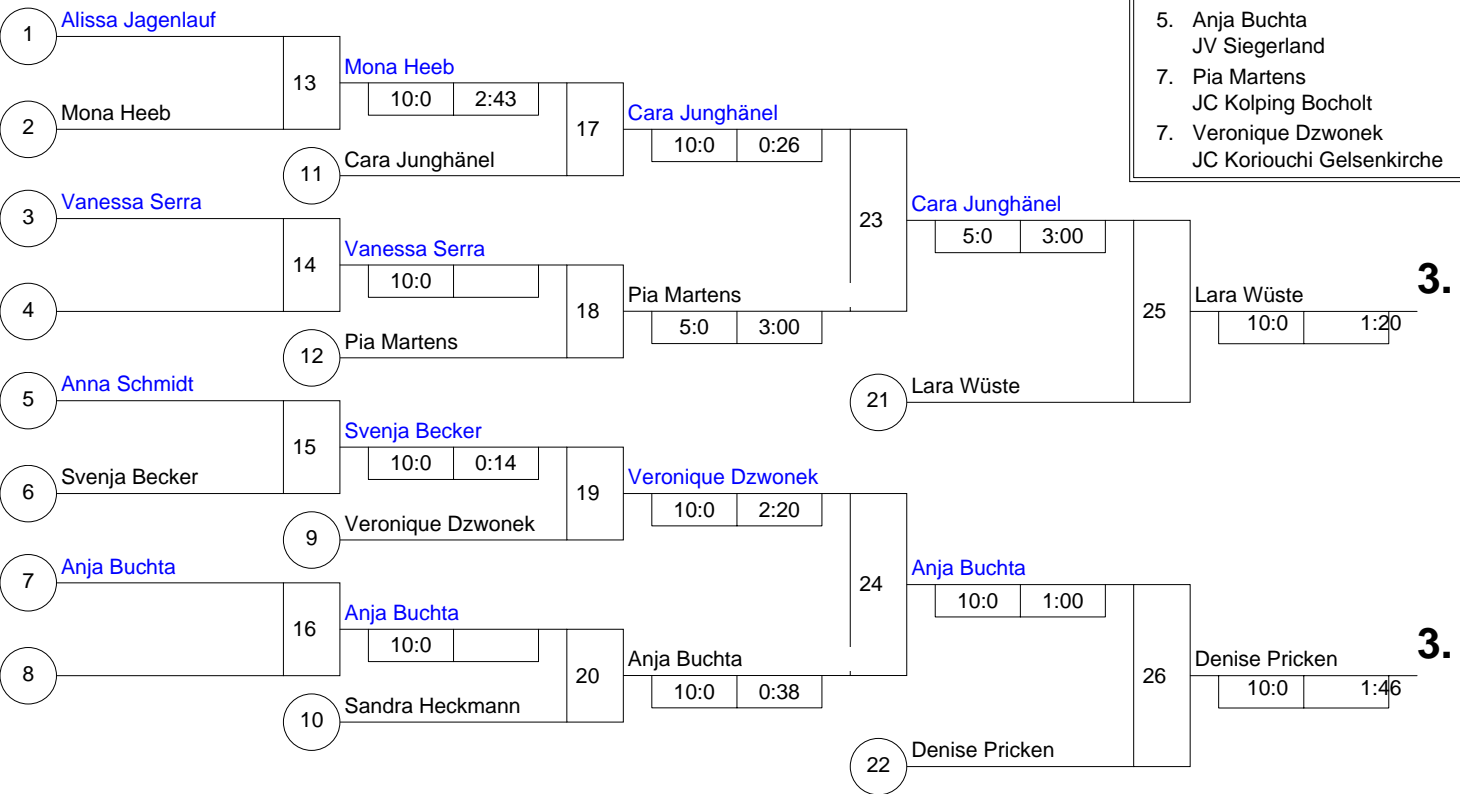

# Hauptrunde, Los-Nr.

Doppel-KO-System 16 mit 14 TN

LET Jugend U 14 w

Essen -33 kg

29.03.2009 Jugend u14 w

Stand: 29.03.2009, 17:03:45

1	Alissa Jagenlauf SSF Bonn	K	1
9	Veronique Dzwonek JC Koriouchi Gelsenkirche	MS	1
5	Mona Heeb JC Hennef	K	2
13	Lara Wüste Börde Union	AR	2
3	Johanna Schulze JC Hennef	K	3
11	Vanessa Serra JF Siegen-Lindenberg	AR	3
7	Sandra Heckmann Banzai Gelsenkirchen	MS	4
15			4
2	Cara Junghänel SSF Bonn	K	5
10	Anna Schmidt PSV Bottrop	MS	5
6	Denise Pricken TV Dellbrück	K	6
14	Svenja Becker HLC Höxter	DT	6
4	Miriam Schneider JC Hennef	K	7
12	Anja Buchta JV Siegerland	AR	7
8	Pia Martens JC Kolping Bocholt	MS	8
16			8

- |    |                   |    |
|----|-------------------|----|
| 1. | Miriam Schneider  | K  |
| 2. | Johanna Schulze   | K  |
| 3. | Lara Wüste        | AR |
| 3. | Denise Pricken    | K  |
| 5. | Cara Junghänel    | K  |
| 5. | Anja Buchta       | AR |
| 7. | Pia Martens       | MS |
| 7. | Veronique Dzwonek | MS |

# Trostrunde, Verlierer aus Kampf

# Legende