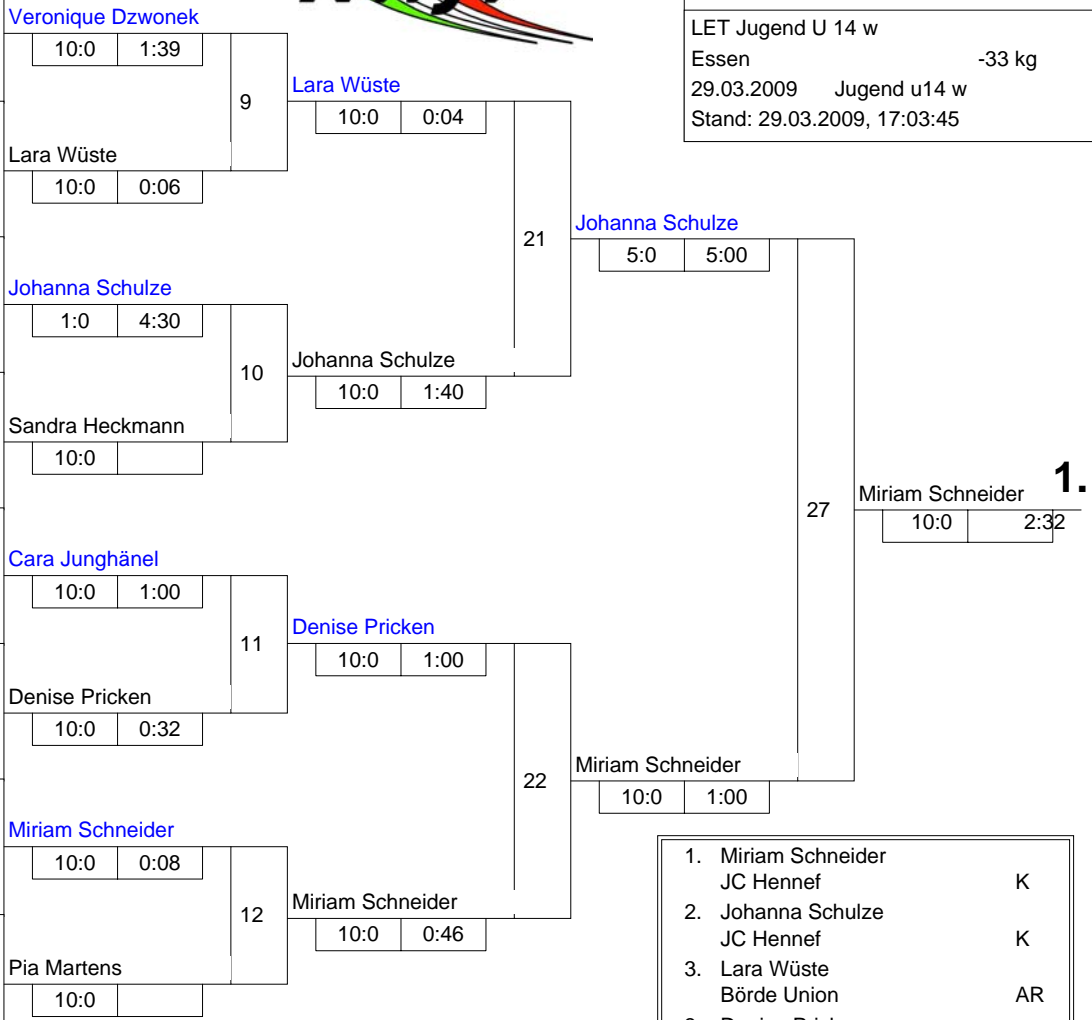

# Hauptrunde, Los-Nr.

Doppel-KO-System 16 mit 14 TN

LET Jugend U 14 w

Essen -33 kg

29.03.2009 Jugend u14 w

Stand: 29.03.2009, 17:03:45

1	Alissa Jagenlauf SSF Bonn	K	1
9	Veronique Dzwonek JC Koriouchi Gelsenkirche	MS	1
5	Mona Heeb JC Hennef	K	2
13	Lara Wüste Börde Union	AR	2
3	Johanna Schulze JC Hennef	K	3
11	Vanessa Serra JF Siegen-Lindenberg	AR	3
7	Sandra Heckmann Banzai Gelsenkirchen	MS	4
15			4
2	Cara Junghänel SSF Bonn	K	5
10	Anna Schmidt PSV Bottrop	MS	5
6	Denise Pricken TV Dellbrück	K	6
14	Svenja Becker HLC Höxter	DT	6
4	Miriam Schneider JC Hennef	K	7
12	Anja Buchta JV Siegerland	AR	7
8	Pia Martens JC Kolping Bocholt	MS	8
16			8

- |    |                   |    |
|----|-------------------|----|
| 1. | Miriam Schneider  | K  |
| 2. | Johanna Schulze   | K  |
| 3. | Lara Wüste        | AR |
| 3. | Denise Pricken    | K  |
| 5. | Cara Junghänel    | K  |
| 5. | Anja Buchta       | AR |
| 7. | Pia Martens       | MS |
| 7. | Veronique Dzwonek | MS |

# Trostrunde, Verlierer aus Kampf

# Legende