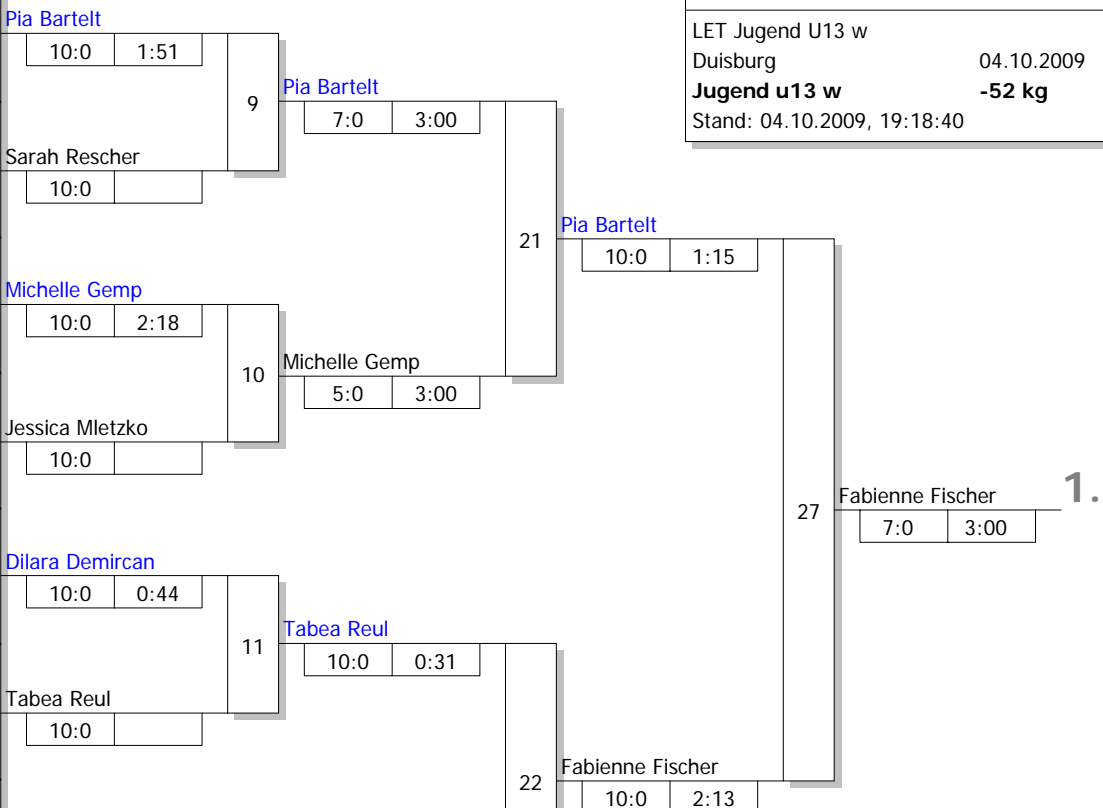

Hauptrunde, Los-Nr.

1	Nele Orzol DJK Eintracht Borbeck	D
9	Pia Bartelt TV Wolbeck	MS
5	Sarah Rescher JC Wuppertal	D
13		
3	Michelle Gemp TuS Unterilp	D
11	Lisa Schrödter JC Schloß Neuhaus	DT
7	Jessica Mletzko Dattelner Judoclub	MS
15		
2	Dilara Demircan Dümpfener TV	D
10	Julia Friedrich SU Witten-Annen	AR
6	Tabea Reul SSF Bonn	K
14		
4	Pia Naber JGK Essen	D
12		
8	Fabienne Fischer DJK Adler 07 Bottrop	MS
16		

Doppel-KO-System 16 mit 11 TN
 LET Jugend U13 w
 Duisburg 04.10.2009
Jugend u13 w
 Stand: 04.10.2009, 19:18:40
-52 kg

Ergebnis

1.	Fabienne Fischer	
	DJK Adler 07 Bottrop	MS
2.	Pia Bartelt	
	TV Wolbeck	MS
3.	Michelle Gemp	
	TuS Unterilp	D
3.	Tabea Reul	
	SSF Bonn	K
5.	Pia Naber	
	JGK Essen	D
5.	Jessica Mletzko	
	Dattelner Judoclub	MS
7.	Nele Orzol	
	DJK Eintracht Borbeck	D
7.	Julia Friedrich	
	SU Witten-Annen	AR

Trostrunde, Verlierer aus Kampf