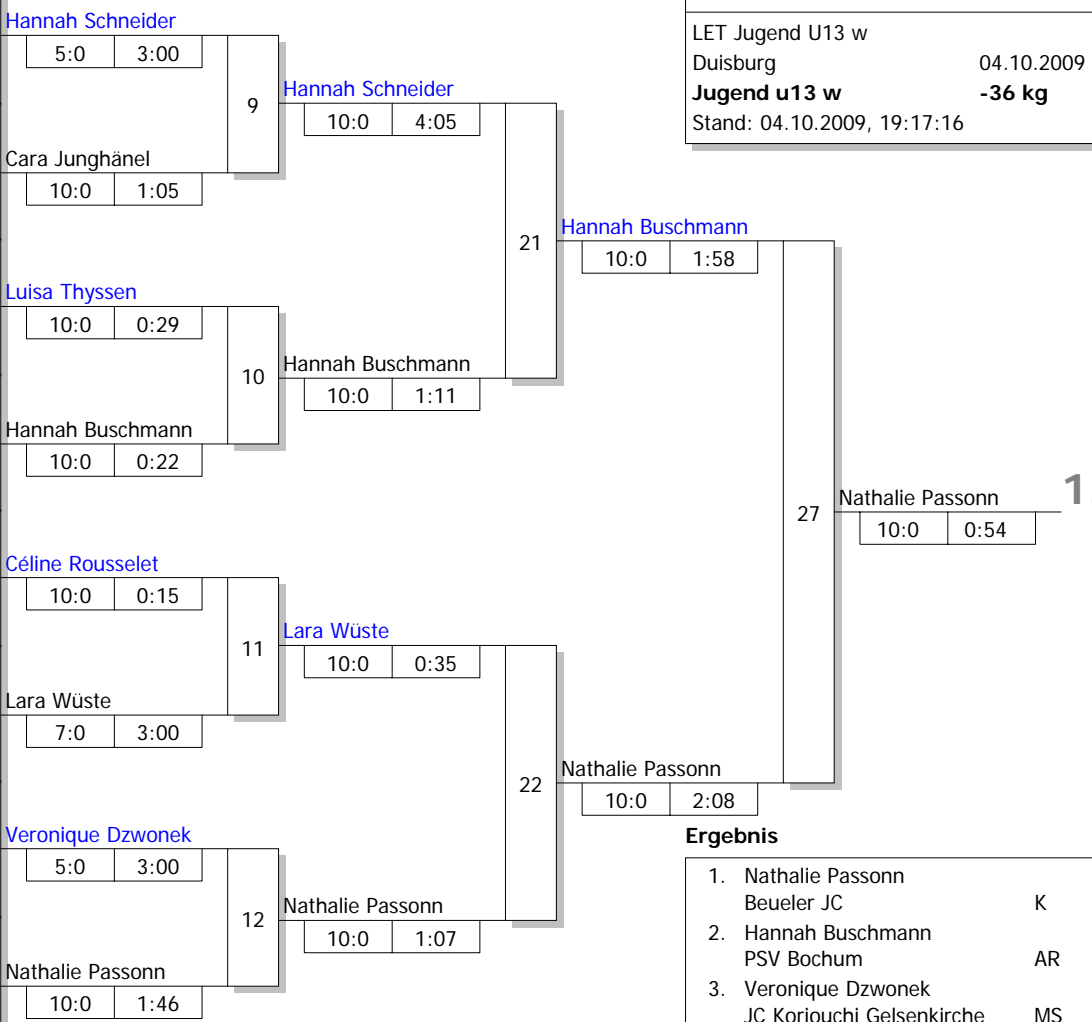

# Hauptrunde, Los-Nr.

1	Delia Grigo JC Langenfeld	D
9	Hannah Schneider JC Hennef	K
5	Cara Junghänel SSF Bonn	K
13	Nora Naeve JK Hagen	AR
3	Luisa Thyssen JC 71 Düsseldorf	D
11	Anna Staack JC Banzai Gelsenkirchen	MS
7	Barbara Knott JC Wermelskirchen	K
15	Hannah Buschmann PSV Bochum	AR
2	Céline Rousselet PSV Essen	D
10	Lea-Marie Marks JC Banzai Gelsenkirchen	MS
6	Vanessa Lübke JJJC Yamanashi Porz	K
14	Lara Wüste Börde Union	AR
4	Sarah Genster JGK Essen	D
12	Veronique Dzwonek JC Koriouchi Gelsenkirchen	MS
8	Nathalie Passonn Beueler JC	K
16	Pauline Starke HLC Höxter	DT

Doppel-KO-System 16 mit 16 TN  
 LET Jugend U13 w  
 Duisburg 04.10.2009  
**Jugend u13 w**  
 Stand: 04.10.2009, 19:17:16  
**-36 kg**

**Ergebnis**

- Nathalie Passonn  
Beueler JC K
- Hannah Buschmann  
PSV Bochum AR
- Veronique Dzwonek  
JC Koriouchi Gelsenkirche MS
- Pauline Starke  
HLC Höxter DT
- Hannah Schneider  
JC Hennef K
- Lara Wüste  
Börde Union AR
- Delia Grigo  
JC Langenfeld D
- Vanessa Lübke  
JJJC Yamanashi Porz K

# Trostrunde, Verlierer aus Kampf