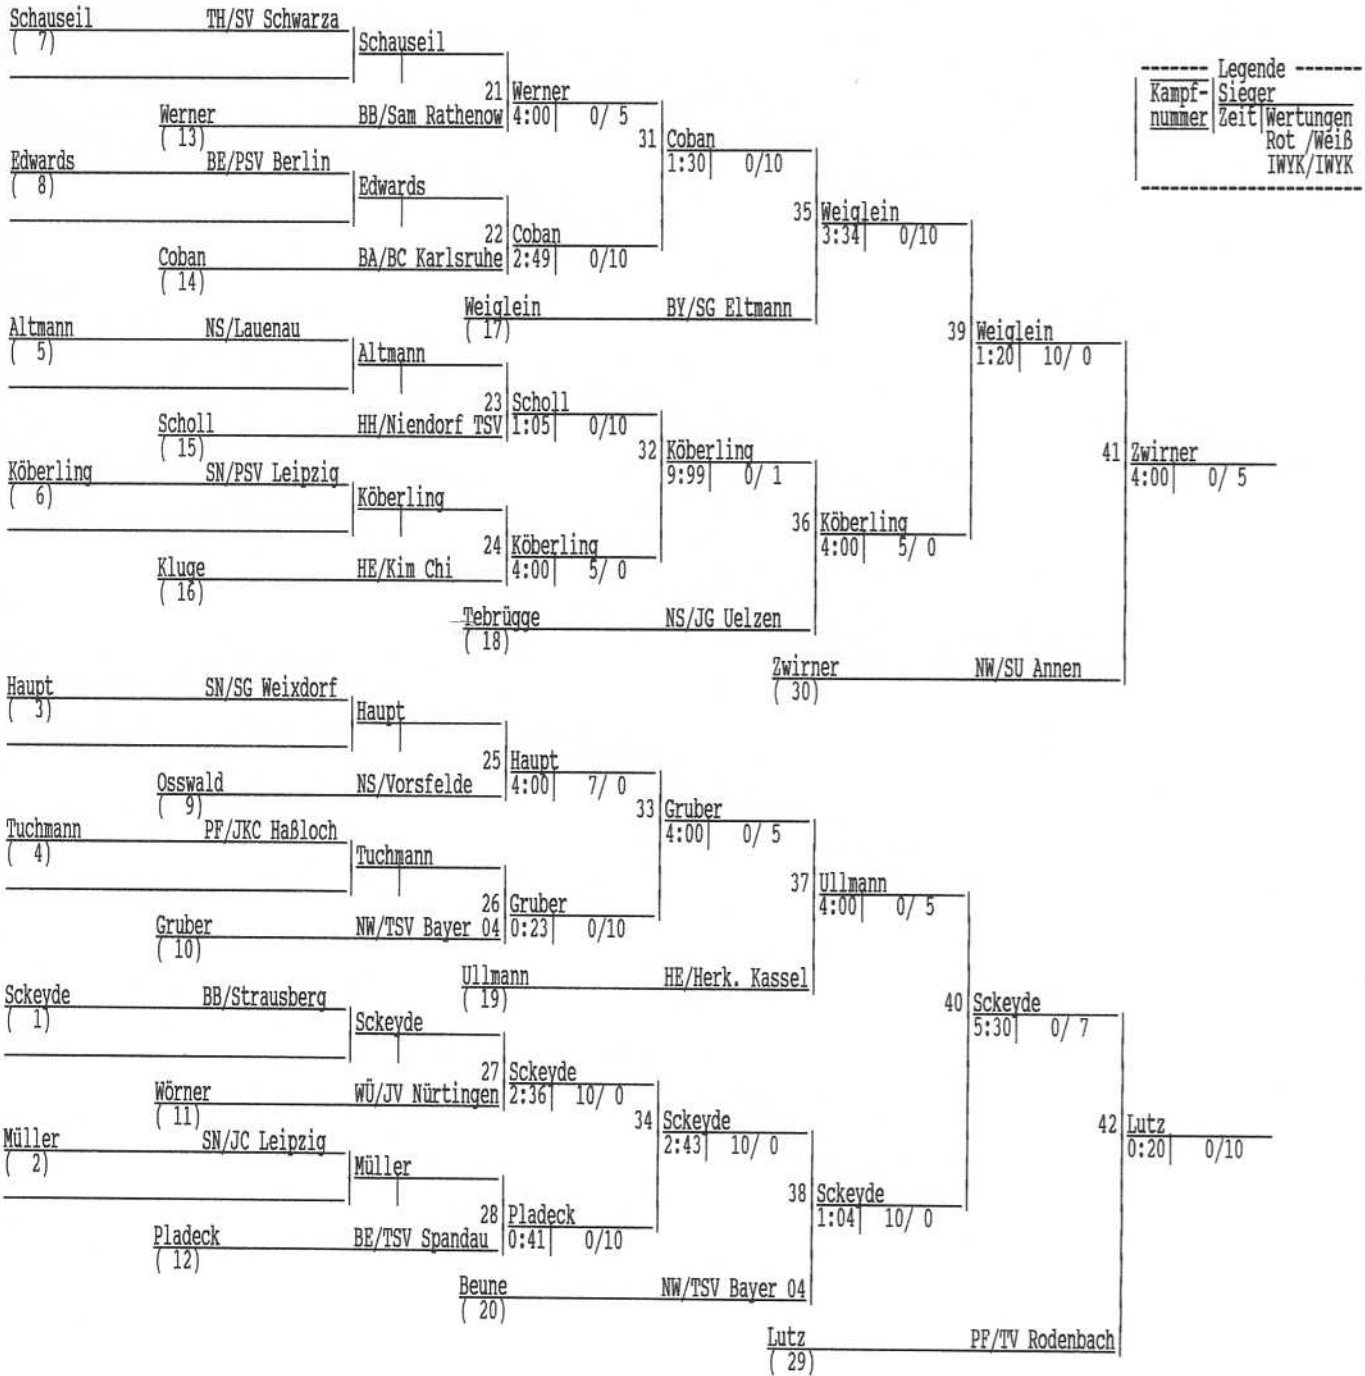

-52

Hauptrunde

Osswald	Annika	NS/Vorsfelde
Sckeyde	Katharina	BB/Strausberg
Weiglein	Nicola	BY/SG Eltmann
Lutz	Jana	PF/TV Rodenbach
Müller	Lisa	SN/JC Leipzig
Gruber	Charlotte	NW/TSV Bayer 04
Haupt	Vivien	SN/SG Weixdorf
Wörner	Miriam	WÜ/JV Nürtingen
Kaiser	Swantje	NW/Bushido Köln
Pladeck	Roxanne	BE/TSV Spandau
Tuchmann	Lisa	PF/JKC Haßloch
Tebrügge	Jacqueline	NS/JG Uelzen
Werner	Jenny	BB/Sam Rathenow
Altmann	Janina	NS/Lauenau
Ullmann	Laura	HE/Herk. Kassel
Köberling	Lisa	SN/PSV Leipzig
Zwirner	Alexandra	NW/SU Annen
Coban	Sappho	BA/BC Karlsruhe
Dotzler	Emily	BY/TB Weiden
Schauseil	Natalia	TH/SV Schwarzza
Scholl	Katharina	HH/Niendorf TSV
Beune	Janina	NW/TSV Bayer 04
Edwards	Javona	BE/PSV Berlin
Kluge	Viola	HE/Kim Chi

Osswald	5:39	10/0
Weiglein	4:00	0/5
Lutz	4:00	0/5
Müller	1:50	10/0
Lutz	2:14	10/0
Gruber		
Kaiser	6:00	0/1
Wörner	4:00	0/10
Kaiser	1:19	0/10
Kaiser	2:03	10/0
Pladeck	2:00	10/0
Tebrügge	3:57	0/10
Werner	0:20	10/0
Ullmann	4:00	0/5
Zwirner	1:20	0/10
Zwirner	2:47	10/0
Coban		
Dotzler	1:31	0/10
Schauseil	3:28	10/0
Dotzler	1:33	10/0
Scholl		
Dotzler	1:40	10/0
Beune	1:04	10/0
Beune	3:12	10/0
Kluge		

Legende		
Kampfnummer	Sieger	Zeit
		Wertungen
		Rot / Weiß
		IWYK / IWYK

1. Runde 2. Runde 3. Runde Finaleinzug Finale

Trostrunde

02.01.19

- 1. Dotzler Emily BY/TB Weiden
- 2. Kaiser Swantje NW/Bushido Köln
- 3. Zwirner Alexandra NW/SU Annen
- Lutz Jana PF/TV Rodenbach