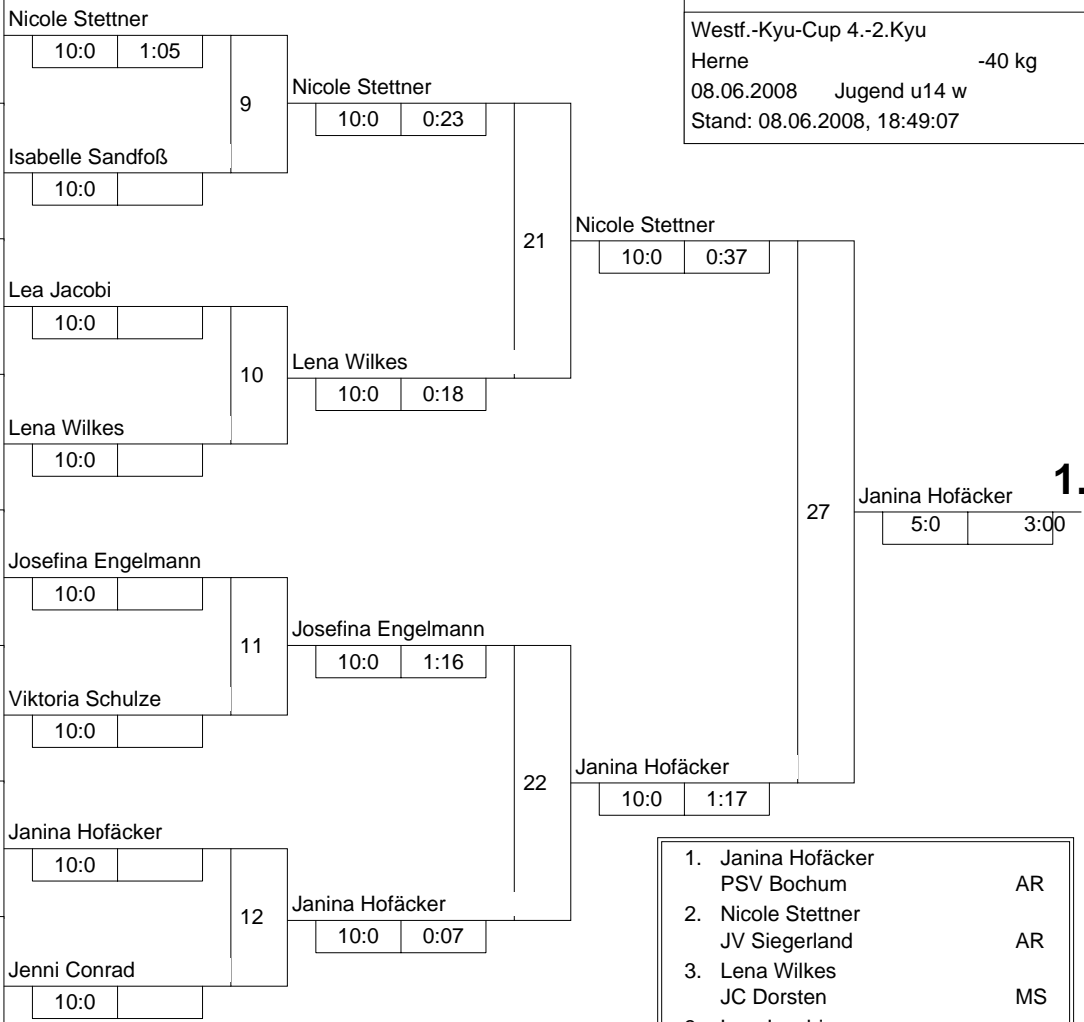

Hauptrunde, Los-Nr.

1	Nicole Stettner JV Siegerland	AR	1
9	Carina Brinkhaus TV 05 Neubeckum	MS	2
5	Isabelle Sandfoß PSV Bochum	AR	3
13			4
3	Lea Jacobi Kentai Bochum	AR	5
11			6
7	Lena Wilkes JC Dorsten	MS	7
15			8
2	Josefina Engelmann DSC Wanne-Eickel - Judo	AR	9
10			10
6	Viktoria Schulze JG Münster	MS	11
14			12
4	Janina Hofäcker PSV Bochum	AR	13
12			14
8	Jenni Conrad TV Mesum	MS	15
16			16

Doppel-KO-System 16 mit 9 TN

Westf.-Kyu-Cup 4.-2.Kyu
Herne -40 kg
08.06.2008 Jugend u14 w
Stand: 08.06.2008, 18:49:07

- | | | |
|----|--------------------|----|
| 1. | Janina Hofäcker | AR |
| 2. | Nicole Stettner | AR |
| 3. | Lena Wilkes | MS |
| 3. | Lea Jacobi | AR |
| 5. | Jenni Conrad | MS |
| 5. | Josefina Engelmann | AR |
| 7. | Viktoria Schulze | MS |
| 7. | Isabelle Sandfoß | AR |

Trostrunde, Verlierer aus Kampf

Legende