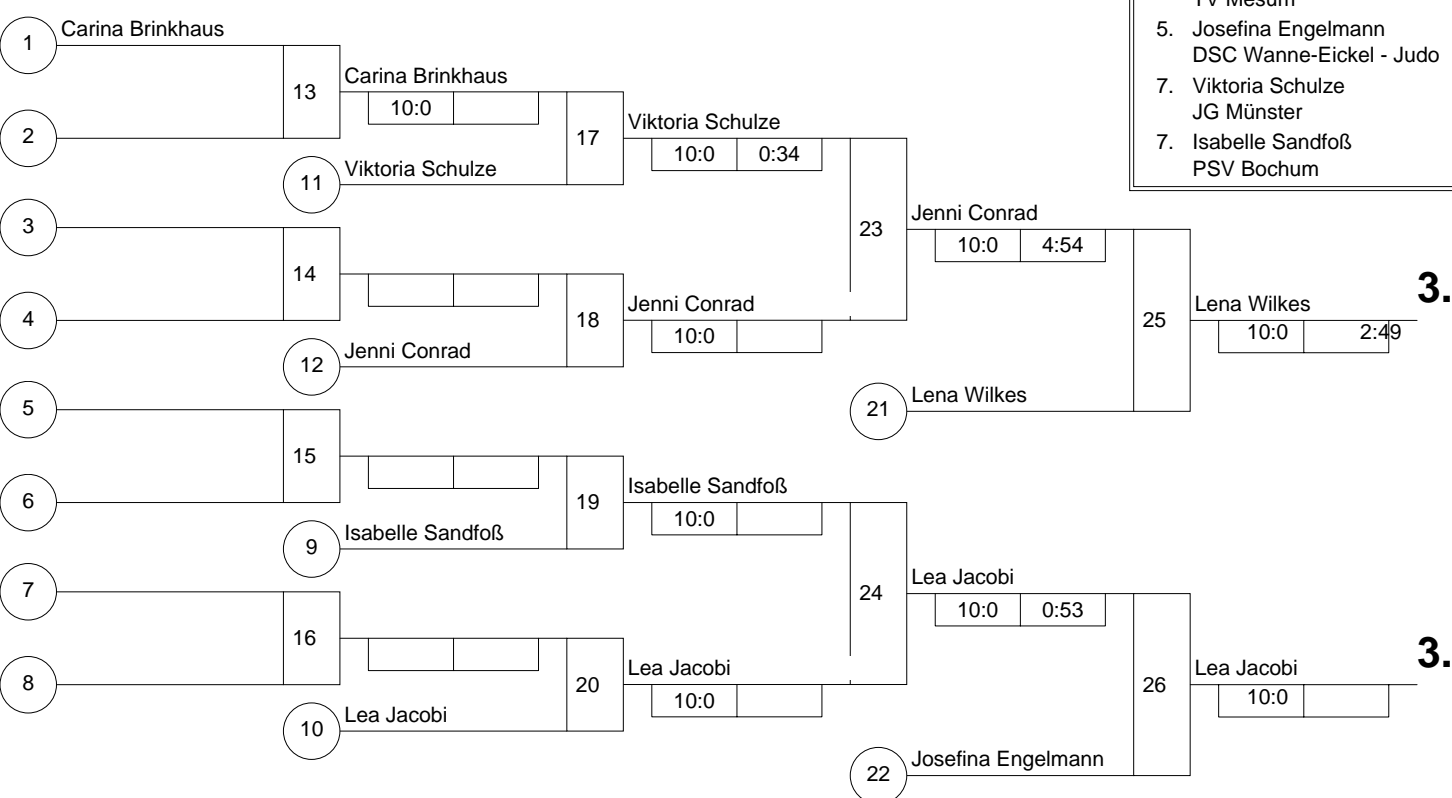

Hauptrunde, Los-Nr.

1	Nicole Stettner JV Siegerland	AR	1
9	Carina Brinkhaus TV 05 Neubeckum	MS	2
5	Isabelle Sandfoß PSV Bochum	AR	3
13			4
3	Lea Jacobi Kentai Bochum	AR	5
11			6
7	Lena Wilkes JC Dorsten	MS	7
15			8
2	Josefina Engelmann DSC Wanne-Eickel - Judo	AR	9
10			10
6	Viktoria Schulze JG Münster	MS	11
14			12
4	Janina Hofäcker PSV Bochum	AR	13
12			14
8	Jenni Conrad TV Mesum	MS	15
16			16

Doppel-KO-System 16 mit 9 TN

Westf.-Kyu-Cup 4.-2.Kyu
Herne -40 kg
08.06.2008 Jugend u14 w
Stand: 08.06.2008, 18:49:07

- | | | |
|----|--------------------|----|
| 1. | Janina Hofäcker | AR |
| 2. | Nicole Stettner | AR |
| 3. | Lena Wilkes | MS |
| 3. | Lea Jacobi | AR |
| 5. | Jenni Conrad | MS |
| 5. | Josefina Engelmann | AR |
| 7. | Viktoria Schulze | MS |
| 7. | Isabelle Sandfoß | AR |

Trostrunde, Verlierer aus Kampf

Legende