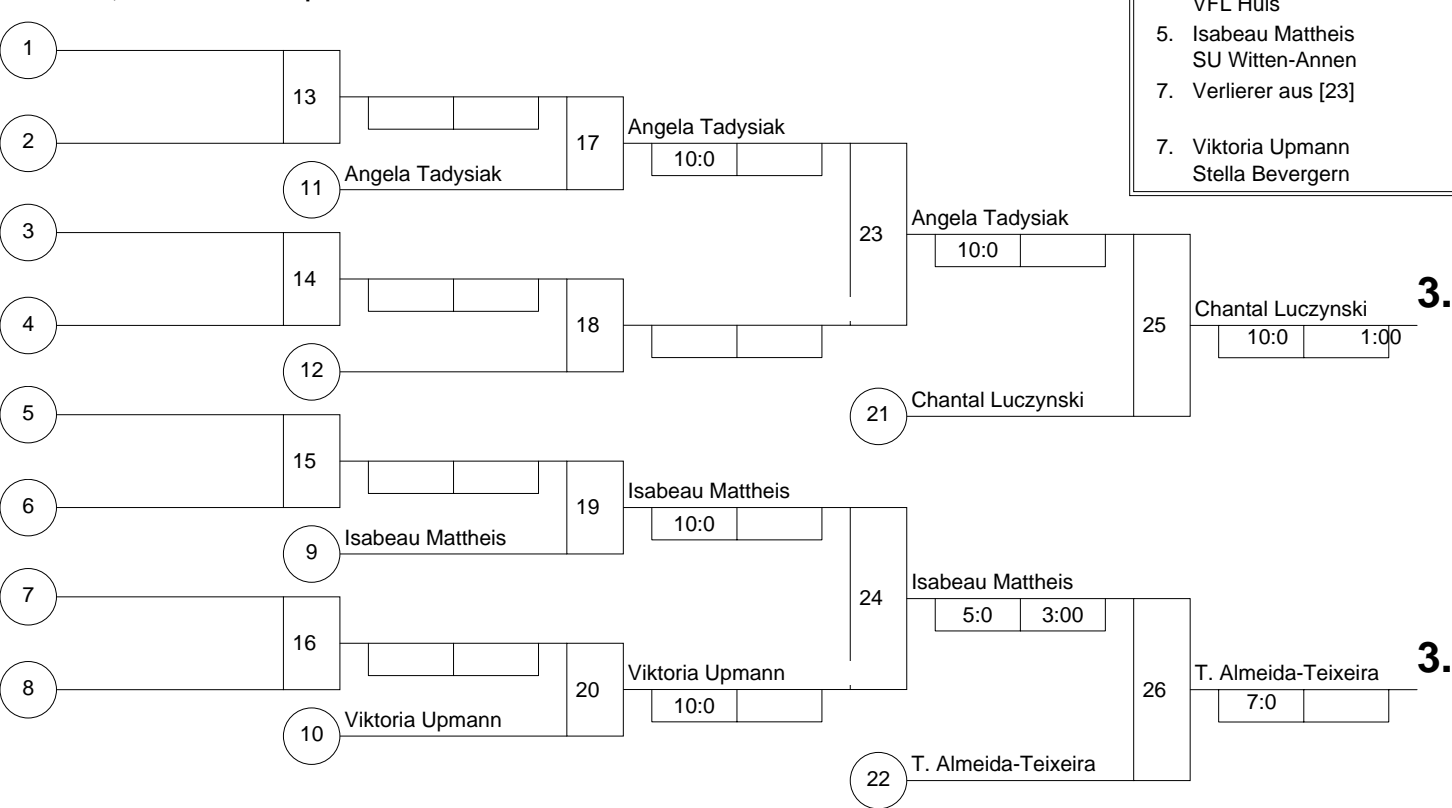

Doppel-KO-System 16 mit 7 TN

Westf.-Kyu-Cup 7.-5.Kyu

Herne -57 kg

08.06.2008 Jugend u14 w

Stand: 08.06.2008, 18:54:50

- | | | |
|----|--------------------------------------|----|
| 1. | Rashida Ewald
JC Schloß Neuhaus | DT |
| 2. | Jennifer Graw
PSV Bochum | AR |
| 3. | Chantal Luczynski
JG Münster | MS |
| 3. | Tania Almeida-Teixeira
JG Münster | MS |
| 5. | Angela Tadysiak
VFL Hüls | MS |
| 5. | Isabeau Mattheis
SU Witten-Annen | AR |
| 7. | Verlierer aus [23] | |
| 7. | Viktoria Upmann
Stella Bevergern | MS |

Trostrunde, Verlierer aus Kampf

Legende