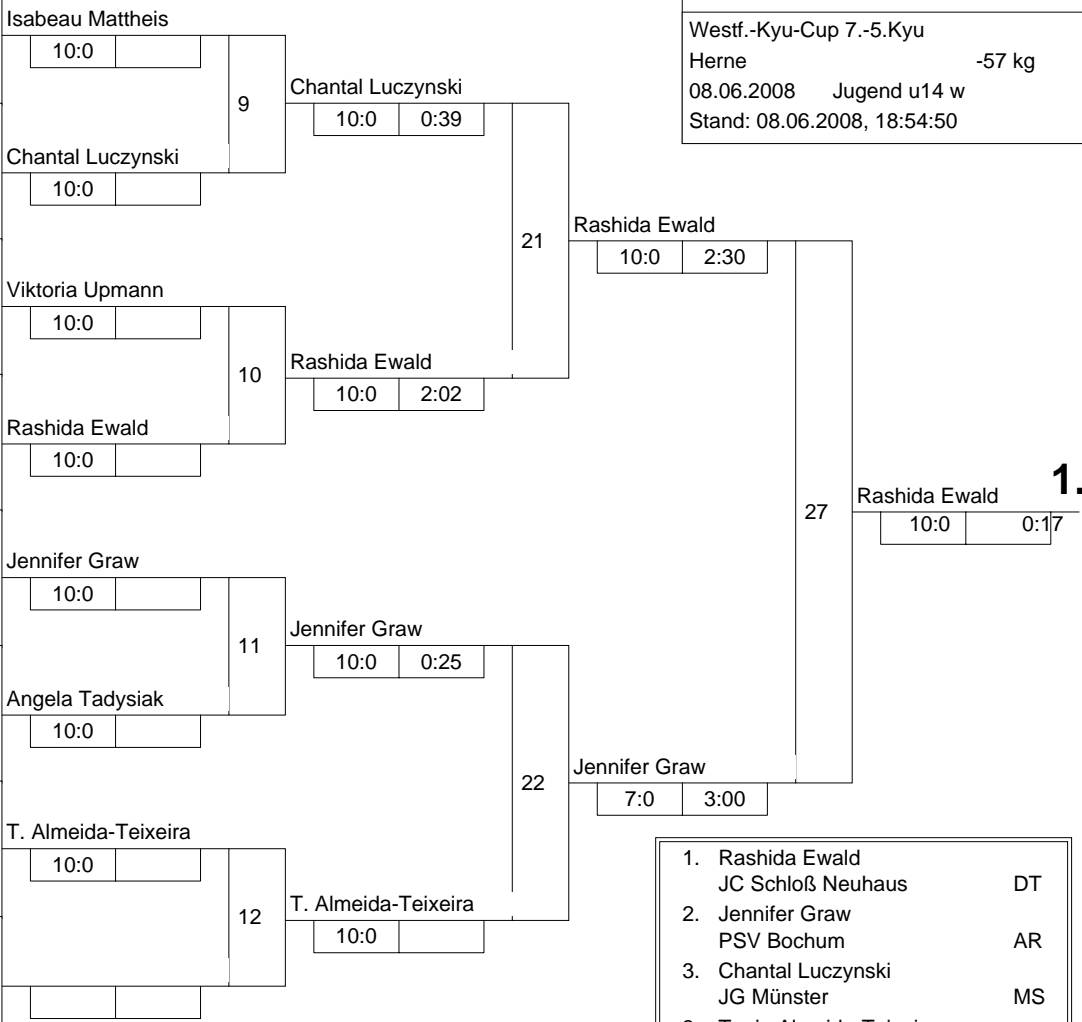

Hauptrunde, Los-Nr.

1	Isabeau Mattheis SU Witten-Annen	AR	1
9			
5	Chantal Luczynski JG Münster	MS	2
13			
3	Viktoria Upmann Stella Bevergern	MS	3
11			
7	Rashida Ewald JC Schloß Neuhaus	DT	4
15			
2	Jennifer Graw PSV Bochum	AR	5
10			
6	Angela Tadysiak VFL Hüls	MS	6
14			
4	Tania Almeida-Teixeira JG Münster	MS	7
12			
8			
16			

Doppel-KO-System 16 mit 7 TN

Westf.-Kyu-Cup 7.-5.Kyu

Herne -57 kg

08.06.2008 Jugend u14 w

Stand: 08.06.2008, 18:54:50

- | | | |
|----|--------------------------------------|----|
| 1. | Rashida Ewald
JC Schloß Neuhaus | DT |
| 2. | Jennifer Graw
PSV Bochum | AR |
| 3. | Chantal Luczynski
JG Münster | MS |
| 3. | Tania Almeida-Teixeira
JG Münster | MS |
| 5. | Angela Tadysiak
VFL Hüls | MS |
| 5. | Isabeau Mattheis
SU Witten-Annen | AR |
| 7. | Verlierer aus [23] | |
| 7. | Viktoria Upmann
Stella Bevergern | MS |

Trostrunde, Verlierer aus Kampf

Legende