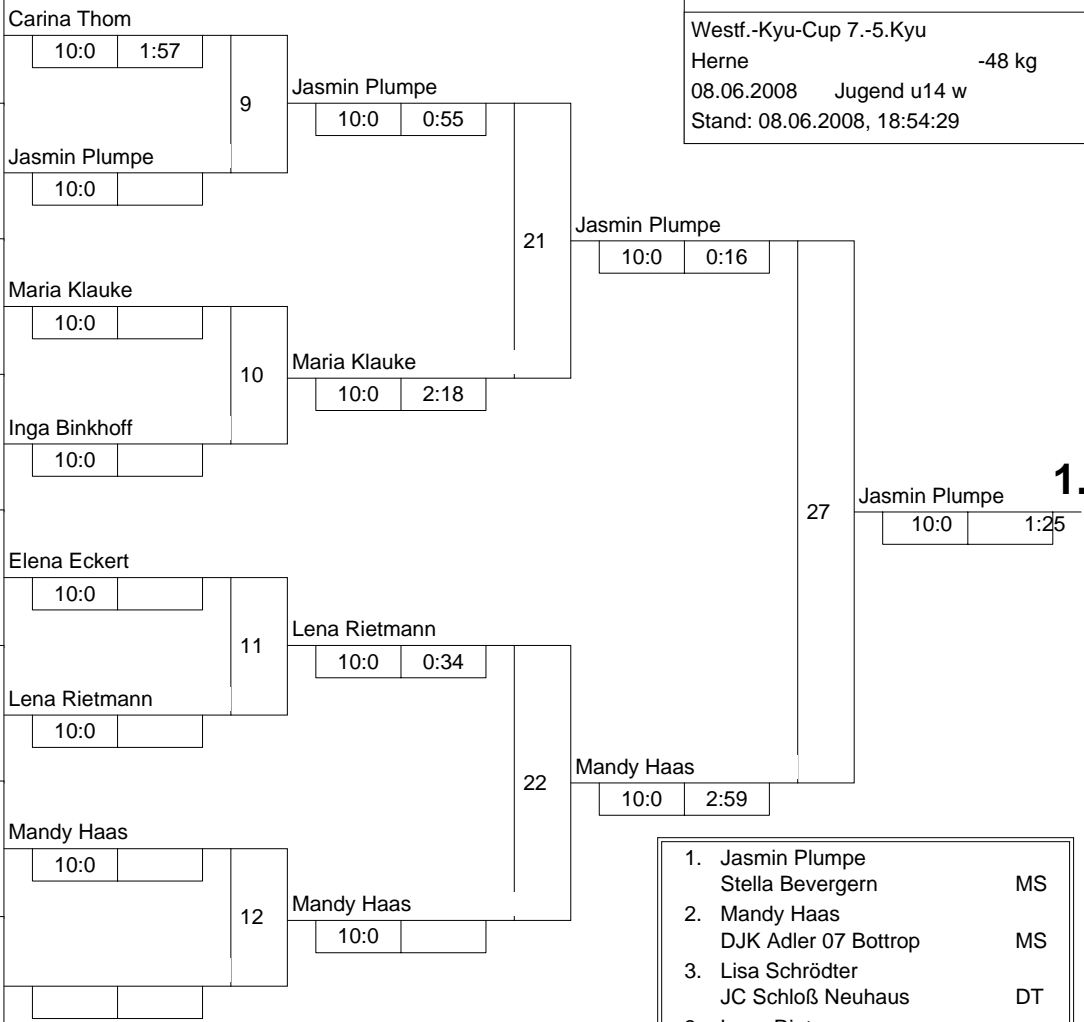

### Hauptrunde, Los-Nr.

1	Carina Thom SU Witten-Annen	AR	1
9	Lisa Schrödter JC Schloß Neuhaus	DT	1
5	Jasmin Plumpe Stella Bevergern	MS	2
13			2
3	Maria Klauke Tus Oeventrop	AR	3
11			3
7	Inga Binkhoff Dattelner JC	MS	4
15			4
2	Elena Eckert Tus Heinrichsthal-Wehrsta	AR	5
10			5
6	Lena Rietmann Stella Bevergern	MS	6
14			6
4	Mandy Haas DJK Adler 07 Bottrop	MS	7
12			7
8			8
16			8

Doppel-KO-System 16 mit 8 TN

Westf.-Kyu-Cup 7.-5.Kyu  
Herne -48 kg  
08.06.2008 Jugend u14 w  
Stand: 08.06.2008, 18:54:29

- |    |                                     |    |
|----|-------------------------------------|----|
| 1. | Jasmin Plumpe<br>Stella Bevergern   | MS |
| 2. | Mandy Haas<br>DJK Adler 07 Bottrop  | MS |
| 3. | Lisa Schrödter<br>JC Schloß Neuhaus | DT |
| 3. | Lena Rietmann<br>Stella Bevergern   | MS |
| 5. | Maria Klauke<br>Tus Oeventrop       | AR |
| 5. | Carina Thom<br>SU Witten-Annen      | AR |
| 7. | Verlierer aus [23]                  |    |
| 7. | Inga Binkhoff<br>Dattelner JC       | MS |

### Trostrunde, Verlierer aus Kampf

### Legende