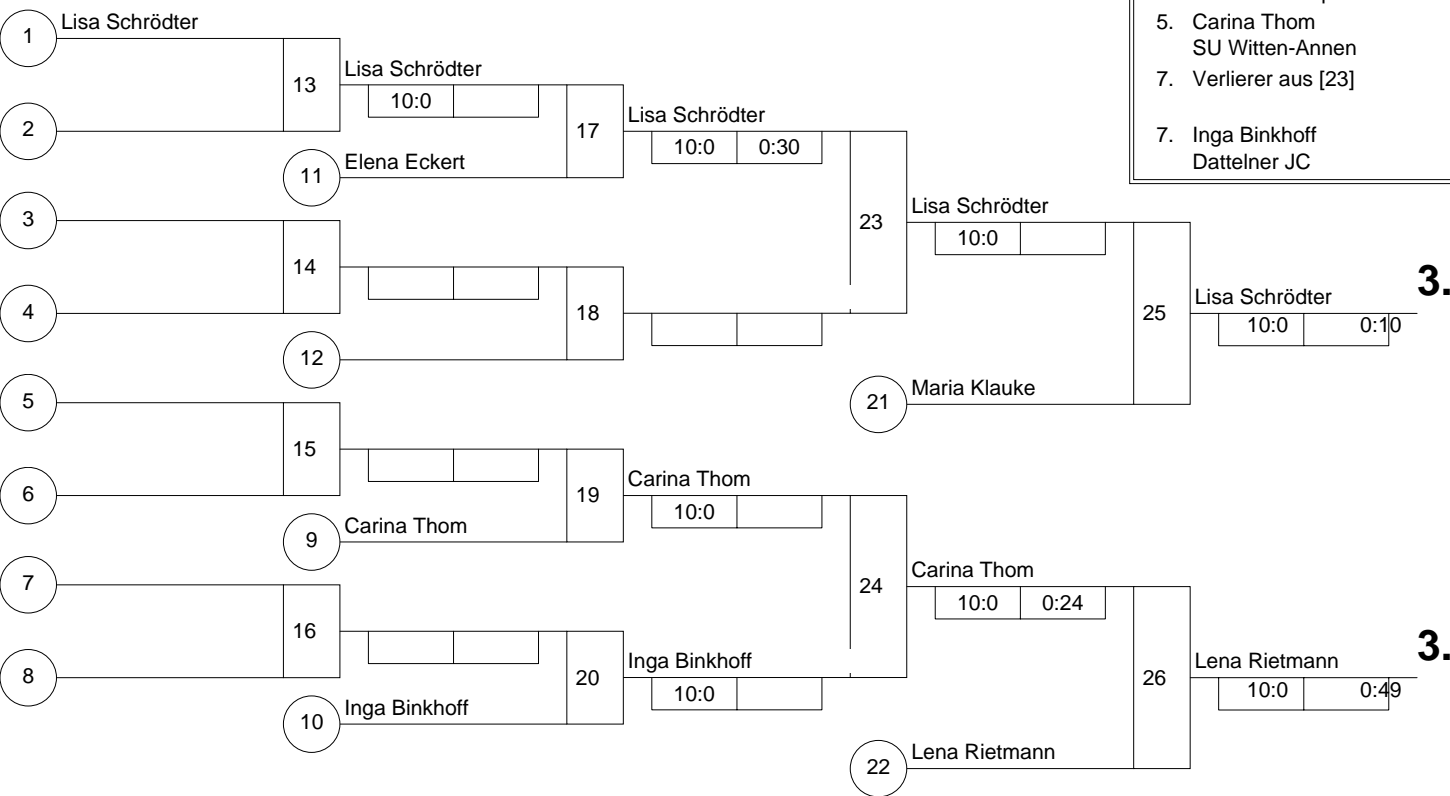

### Hauptrunde, Los-Nr.

1	Carina Thom SU Witten-Annen	AR	1
9	Lisa Schrödter JC Schloß Neuhaus	DT	1
5	Jasmin Plumpe Stella Bevergern	MS	2
13			2
3	Maria Klauke Tus Oeventrop	AR	3
11			3
7	Inga Binkhoff Dattelner JC	MS	4
15			4
2	Elena Eckert Tus Heinrichsthal-Wehrsta	AR	5
10			5
6	Lena Rietmann Stella Bevergern	MS	6
14			6
4	Mandy Haas DJK Adler 07 Bottrop	MS	7
12			7
8			8
16			8

Doppel-KO-System 16 mit 8 TN

Westf.-Kyu-Cup 7.-5.Kyu  
Herne -48 kg  
08.06.2008 Jugend u14 w  
Stand: 08.06.2008, 18:54:29

- |    |                                     |    |
|----|-------------------------------------|----|
| 1. | Jasmin Plumpe<br>Stella Bevergern   | MS |
| 2. | Mandy Haas<br>DJK Adler 07 Bottrop  | MS |
| 3. | Lisa Schrödter<br>JC Schloß Neuhaus | DT |
| 3. | Lena Rietmann<br>Stella Bevergern   | MS |
| 5. | Maria Klauke<br>Tus Oeventrop       | AR |
| 5. | Carina Thom<br>SU Witten-Annen      | AR |
| 7. | Verlierer aus [23]                  |    |
| 7. | Inga Binkhoff<br>Dattelner JC       | MS |

### Trostrunde, Verlierer aus Kampf

### Legende