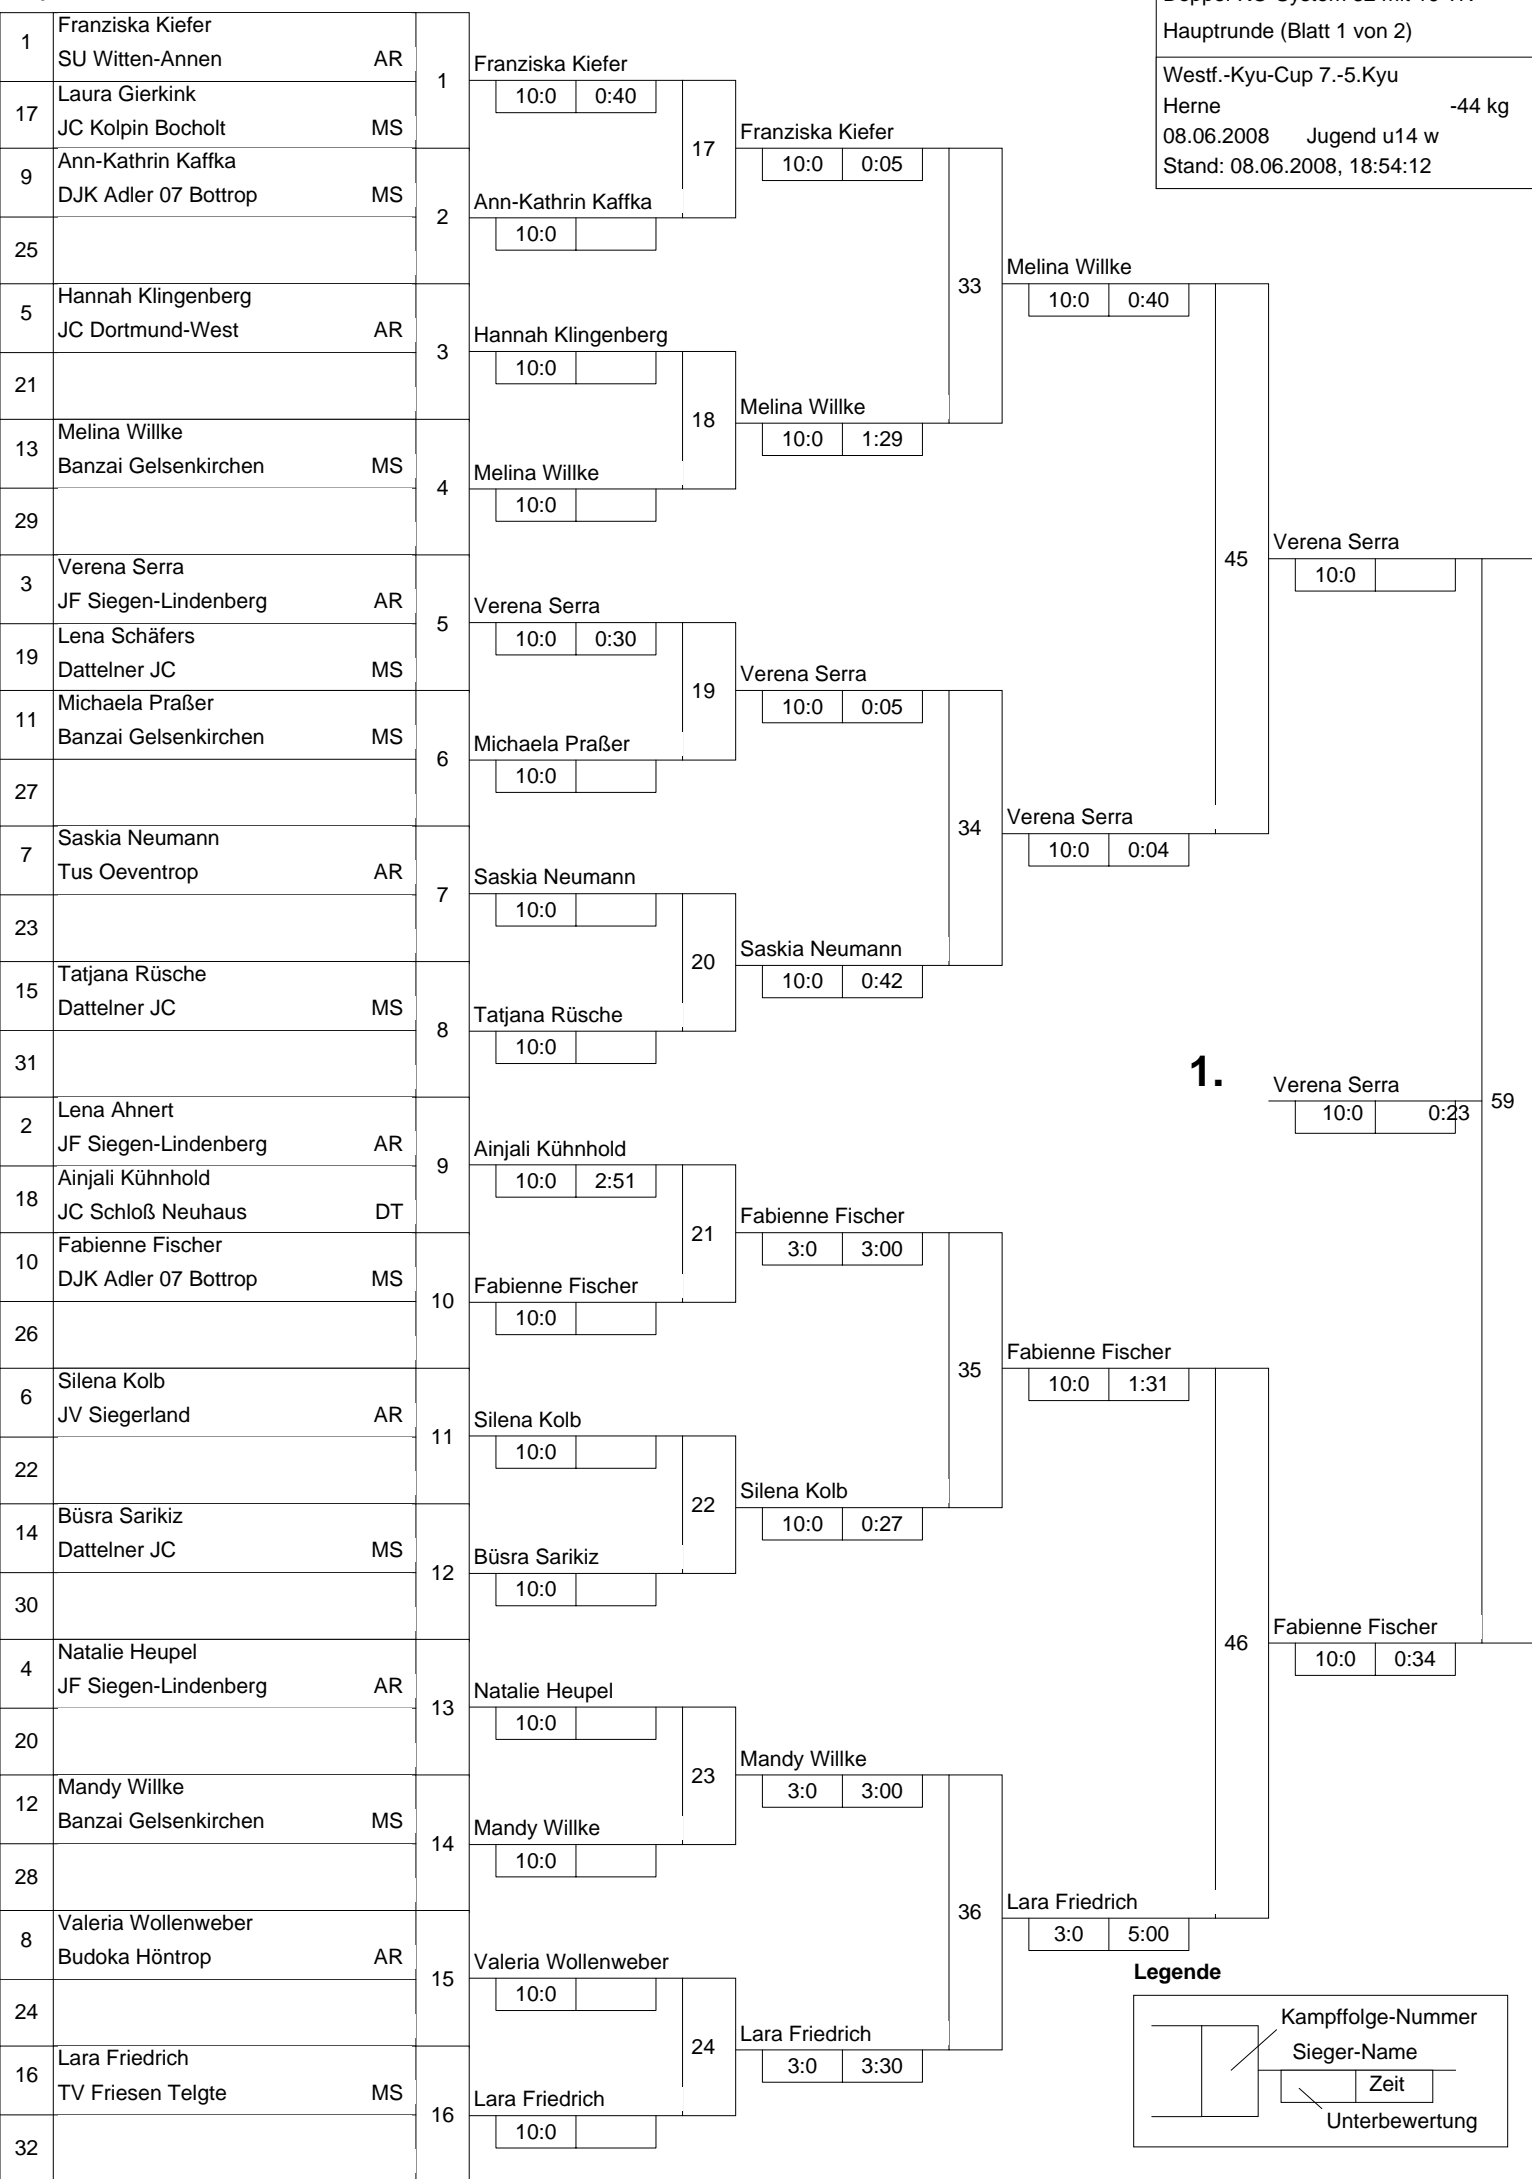

Hauptrunde, Los-Nr.

Doppel-KO-System 32 mit 19 TN

Hauptrunde (Blatt 1 von 2)

Westf.-Kyu-Cup 7.-5.Kyu

Herne -44 kg

08.06.2008 Jugend u14 w

Stand: 08.06.2008, 18:54:12

Legende

Trostrunde, Verlierer aus Kampf

Doppel-KO-System 32 mit 19 TN

Trost und Finalrunde (Blatt 2 von 2)

Westf.-Kyu-Cup 7.-5.Kyu

Herne -44 kg

08.06.2008 Jugend u14 w

Stand: 08.06.2008, 18:54:12

1.	Verena Serra	JF Siegen-Lindenberg	AR
2.	Fabienne Fischer	DJK Adler 07 Bottrop	MS
3.	Ainjali Kühnhold	JC Schloß Neuhaus	DT
3.	Silena Kolb	JV Siegerland	AR
5.	Lara Friedrich	TV Friesen Telgte	MS
5.	Melina Wilke	Banzai Gelsenkirchen	MS
7.	Lena Ahnert	JF Siegen-Lindenberg	AR
7.	Tatjana Rüsche	Dattelner JC	MS