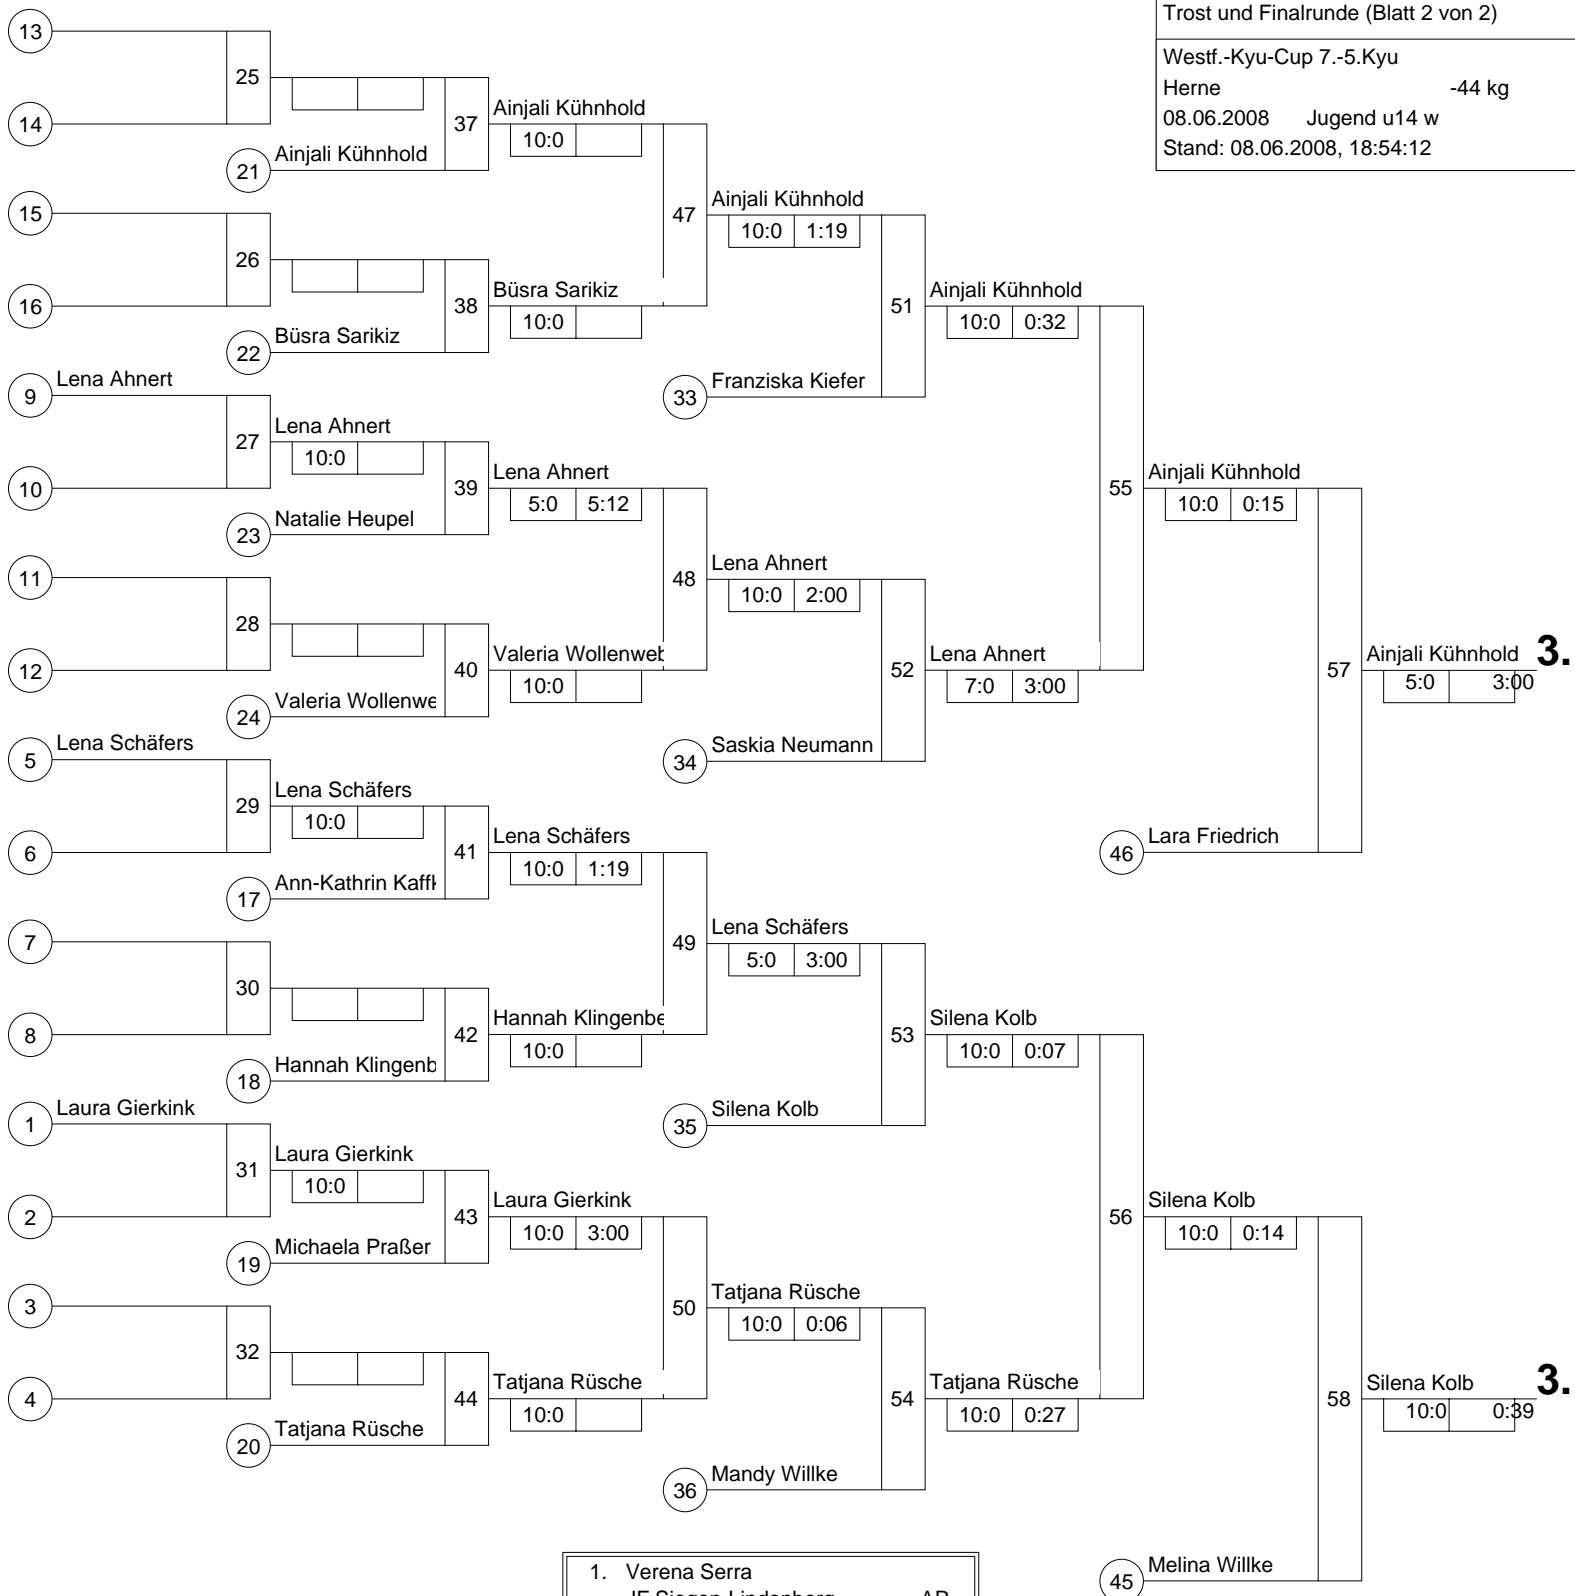

Hauptrunde, Los-Nr.

Doppel-KO-System 32 mit 19 TN

Hauptrunde (Blatt 1 von 2)

Westf.-Kyu-Cup 7.-5.Kyu

Herne -44 kg

08.06.2008 Jugend u14 w

Stand: 08.06.2008, 18:54:12

Legende

Trostrunde, Verlierer aus Kampf

Doppel-KO-System 32 mit 19 TN

Trost und Finalrunde (Blatt 2 von 2)

Westf.-Kyu-Cup 7.-5.Kyu

Herne -44 kg

08.06.2008 Jugend u14 w

Stand: 08.06.2008, 18:54:12

1.	Verena Serra	JF Siegen-Lindenberg	AR
2.	Fabienne Fischer	DJK Adler 07 Bottrop	MS
3.	Ainjali Kühnhold	JC Schloß Neuhaus	DT
3.	Silena Kolb	JV Siegerland	AR
5.	Lara Friedrich	TV Friesen Telgte	MS
5.	Melina Wilke	Banzai Gelsenkirchen	MS
7.	Lena Ahnert	JF Siegen-Lindenberg	AR
7.	Tatjana Rüsche	Dattelner JC	MS