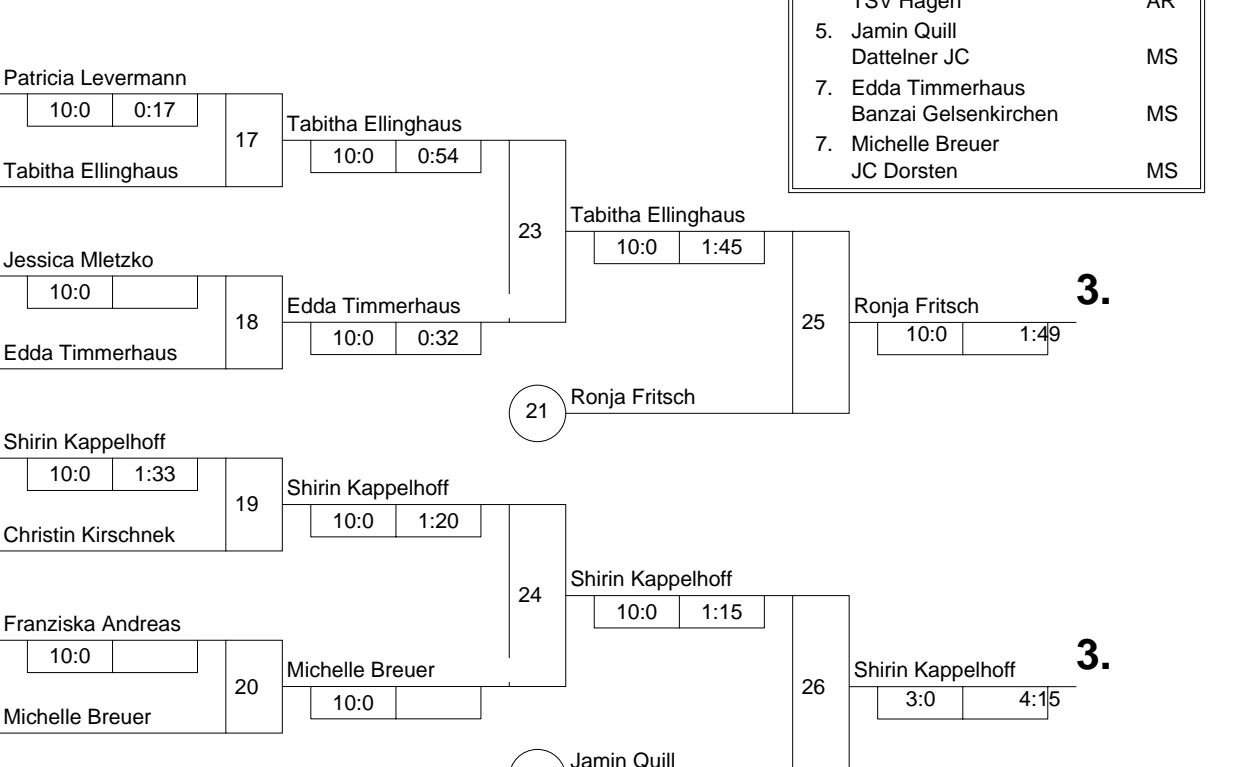

Hauptrunde, Los-Nr.

1	Ronja Fritsch Judoka Rauxel	AR	1
9	Marie Mortier Banzai Gelsenkirchen	MS	1
5	Patricia Levermann Tus Neuenrade	AR	2
13	Christin Kirschnek JC Kolpin Bocholt	MS	2
3	Anna Alonso JV Siegerland	AR	3
11	Jessica Mletzko Dattelner JC	MS	3
7	Michelle Breuer JC Dorsten	MS	4
15			4
2	Tabitha Ellinghaus TSV Hagen	AR	5
10	Shirin Kappelhoff JG Ibbenbüren	MS	5
6	Lisa Nowak DJK Adler 07 Bottrop	MS	6
14	Frederike Czichowski SV Brackwede	DT	6
4	Franziska Andreas Tus Heinrichsthal-Wehrsta	AR	7
12	Jamin Quill Dattelner JC	MS	7
8	Edda Timmerhaus Banzai Gelsenkirchen	MS	8
16			8

Doppel-KO-System 16 mit 14 TN
Westf.-Kyu-Cup 7.-5.Kyu
Herne -40 kg
08.06.2008 Jugend u14 w
Stand: 08.06.2008, 18:53:55

1. Anna Alonso
JV Siegerland AR
2. Frederike Czichowski
SV Brackwede DT
3. Ronja Fritsch
Judoka Rauxel AR
3. Shirin Kappelhoff
JG Ibbenbüren MS
5. Tabitha Ellinghaus
TSV Hagen AR
5. Jamin Quill
Dattelner JC MS
7. Edda Timmerhaus
Banzai Gelsenkirchen MS
7. Michelle Breuer
JC Dorsten MS

Legende