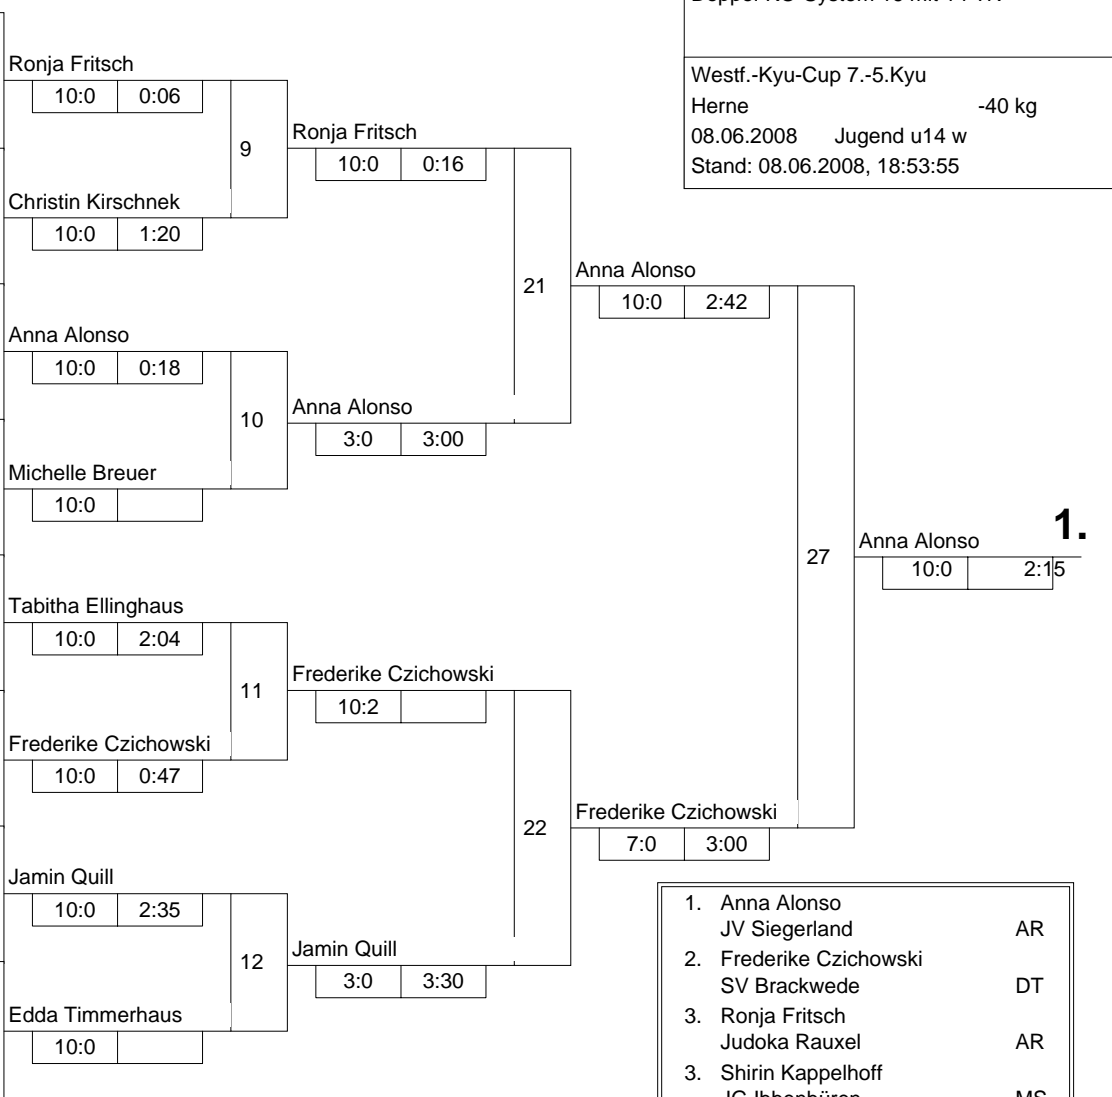

Hauptrunde, Los-Nr.

1	Ronja Fritsch Judoka Rauxel	AR	1
9	Marie Mortier Banzai Gelsenkirchen	MS	1
5	Patricia Levermann Tus Neuenrade	AR	2
13	Christin Kirschnek JC Kolpin Bocholt	MS	2
3	Anna Alonso JV Siegerland	AR	3
11	Jessica Mletzko Dattelner JC	MS	3
7	Michelle Breuer JC Dorsten	MS	4
15			4
2	Tabitha Ellinghaus TSV Hagen	AR	5
10	Shirin Kappelhoff JG Ibbenbüren	MS	5
6	Lisa Nowak DJK Adler 07 Bottrop	MS	6
14	Frederike Czichowski SV Brackwede	DT	6
4	Franziska Andreas Tus Heinrichsthal-Wehrsta	AR	7
12	Jamin Quill Dattelner JC	MS	7
8	Edda Timmerhaus Banzai Gelsenkirchen	MS	8
16			8

Doppel-KO-System 16 mit 14 TN
Westf.-Kyu-Cup 7.-5.Kyu
Herne -40 kg
08.06.2008 Jugend u14 w
Stand: 08.06.2008, 18:53:55

1. Anna Alonso
JV Siegerland AR
2. Frederike Czichowski
SV Brackwede DT
3. Ronja Fritsch
Judoka Rauxel AR
3. Shirin Kappelhoff
JG Ibbenbüren MS
5. Tabitha Ellinghaus
TSV Hagen AR
5. Jamin Quill
Dattelner JC MS
7. Edda Timmerhaus
Banzai Gelsenkirchen MS
7. Michelle Breuer
JC Dorsten MS

Trostrunde, Verlierer aus Kampf

1	Marie Mortier	13	Patricia Levermann
2	Patricia Levermann	17	Tabitha Ellinghaus
3	Jessica Mletzko	14	Jessica Mletzko
4		18	Edda Timmerhaus
5	Shirin Kappelhoff	15	Shirin Kappelhoff
6	Lisa Nowak	19	Shirin Kappelhoff
7	Franziska Andreas	9	Christin Kirschnek
8		16	Franziska Andreas
		20	Michelle Breuer

Legende