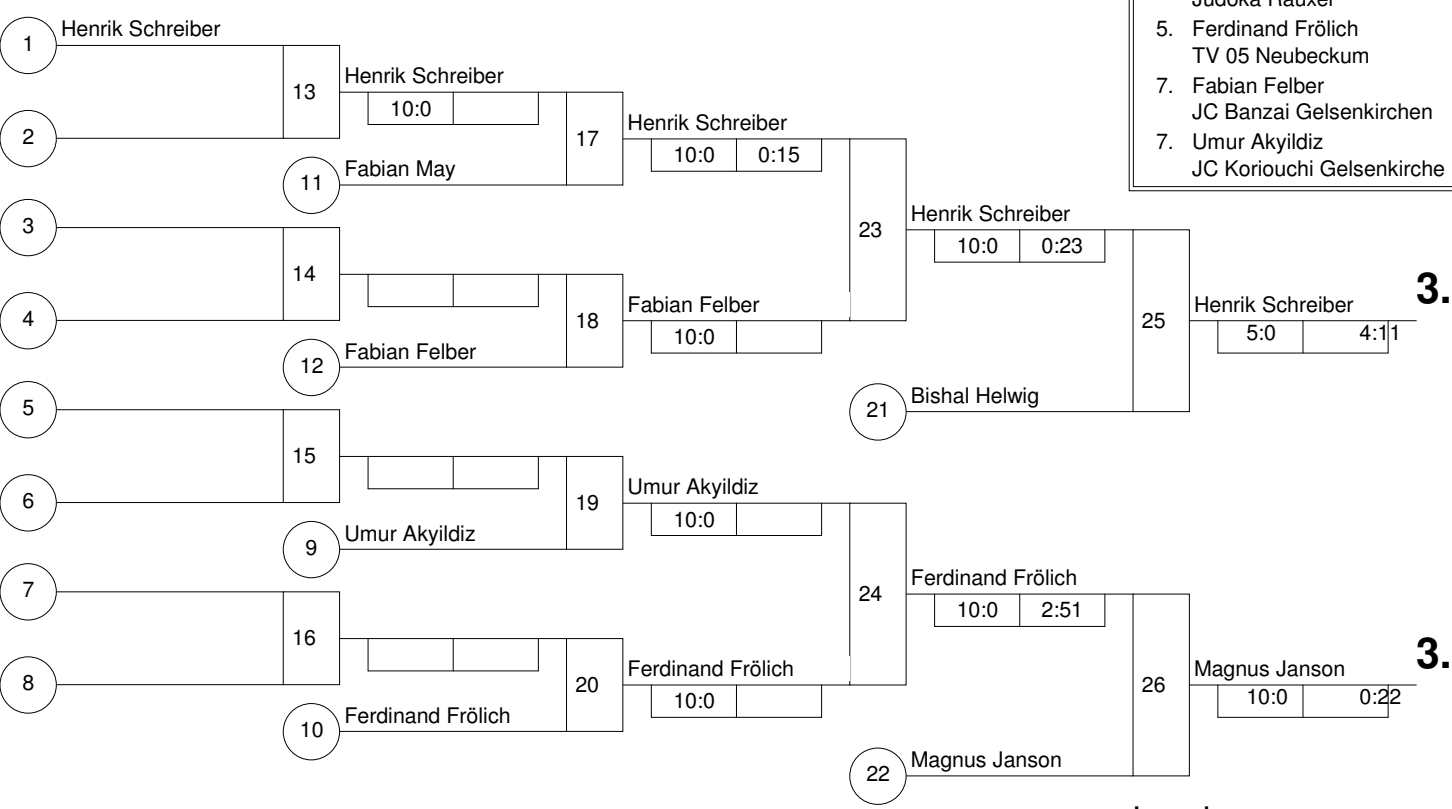

Hauptrunde, Los-Nr.

1	Philipp Schlag Judoka Wattenscheid	AR	1
9	Henrik Schreiber TV Borghorst	MS 1	1
5	Umur Akyildiz JC Koriouchi Gelsenkirche	MS	2
13			2
3	Bishal Helwig Judoka Rauxel	AR 1	3
11			3
7	Ferdinand Frölich TV 05 Neubeckum	MS 1	4
15			4
2	Fabian May DSC Wanne-Eickel - Judo	AR	5
10			5
6	Sebastian Hidding SC Budokan Bocholt	MS	6
14			6
4	Fabian Felber JC Banzai Gelsenkirchen	MS	7
12			7
8	Magnus Janson JG Ibbenbüren	MS 1	8
16			8

Doppel-KO-System 16 mit 9 TN

Westfalen-Ky-Cup (4. - 2. Kyu)
Wanne-Eickel -55 kg
08.06.2008 Jugend u14 m
Stand: 08.06.2008, 17:02:16

- | | | |
|----|-------------------|----|
| 1. | Philipp Schlag | AR |
| 2. | Sebastian Hidding | MS |
| 3. | Henrik Schreiber | MS |
| 3. | Magnus Janson | MS |
| 5. | Bishal Helwig | AR |
| 5. | Ferdinand Frölich | MS |
| 7. | Fabian Felber | MS |
| 7. | Umur Akyildiz | MS |

Trostrunde, Verlierer aus Kampf

Legende