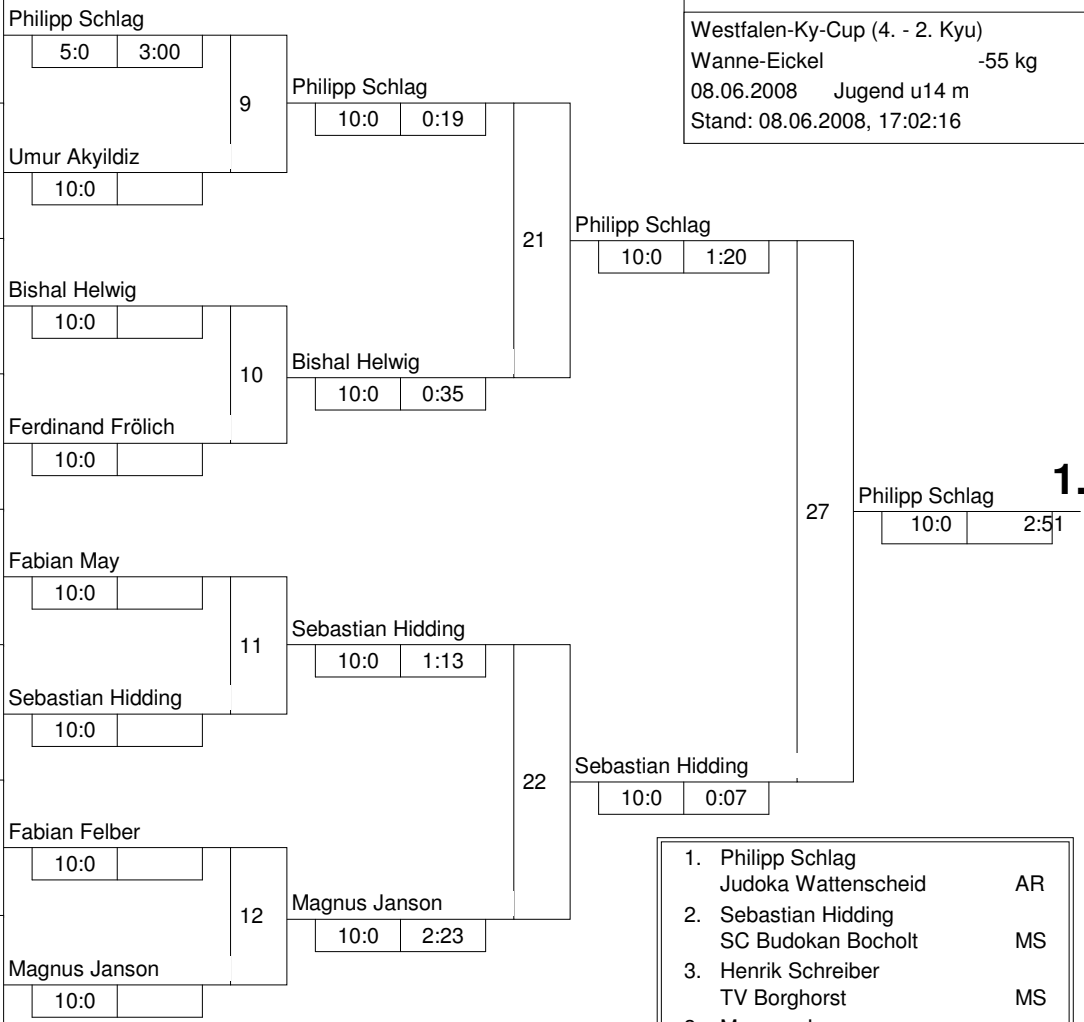

Hauptrunde, Los-Nr.

1	Philipp Schlag Judoka Wattenscheid	AR	1
9	Henrik Schreiber TV Borghorst	MS 1	1
5	Umur Akyildiz JC Koriouchi Gelsenkirche	MS	2
13			2
3	Bishal Helwig Judoka Rauxel	AR 1	3
11			3
7	Ferdinand Frölich TV 05 Neubeckum	MS 1	4
15			4
2	Fabian May DSC Wanne-Eickel - Judo	AR	5
10			5
6	Sebastian Hidding SC Budokan Bocholt	MS	6
14			6
4	Fabian Felber JC Banzai Gelsenkirchen	MS	7
12			7
8	Magnus Janson JG Ibbenbüren	MS 1	8
16			8

Doppel-KO-System 16 mit 9 TN

Westfalen-Ky-Cup (4. - 2. Kyu)
Wanne-Eickel -55 kg
08.06.2008 Jugend u14 m
Stand: 08.06.2008, 17:02:16

- | | | |
|----|-------------------|----|
| 1. | Philipp Schlag | AR |
| 2. | Sebastian Hidding | MS |
| 3. | Henrik Schreiber | MS |
| 3. | Magnus Janson | MS |
| 5. | Bishal Helwig | AR |
| 5. | Ferdinand Frölich | MS |
| 7. | Fabian Felber | MS |
| 7. | Umur Akyildiz | MS |

Trostrunde, Verlierer aus Kampf

Legende