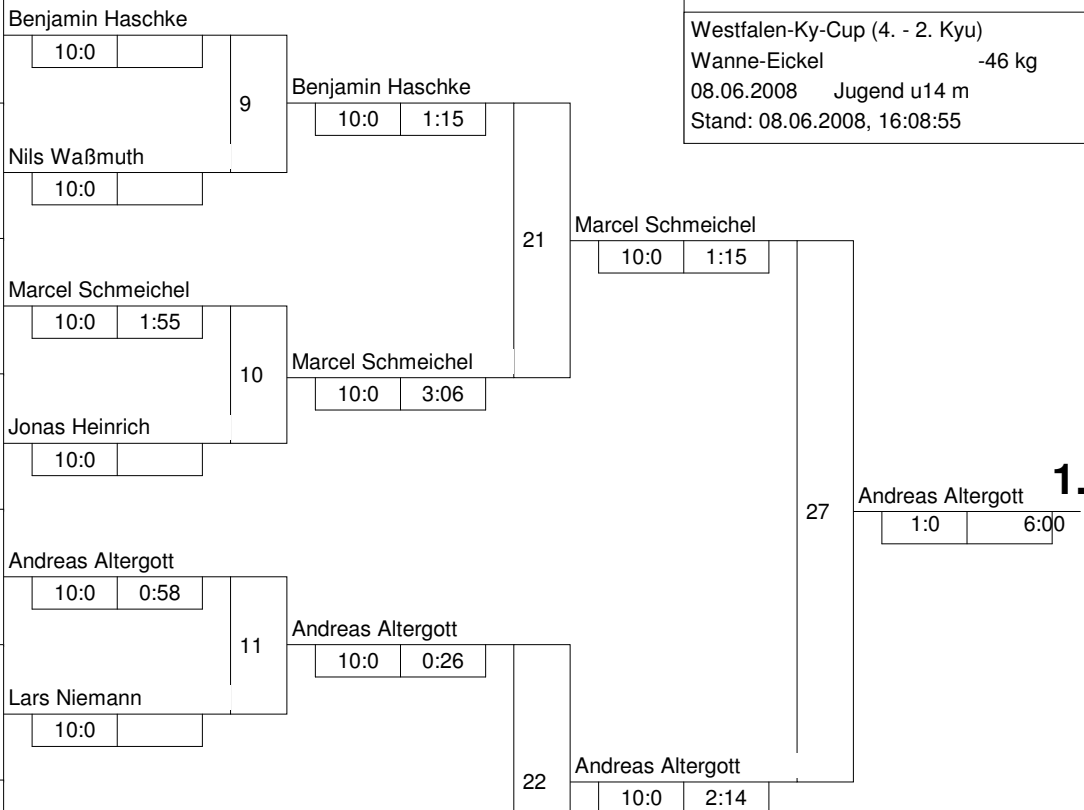

Hauptrunde, Los-Nr.

1			
9	Benjamin Haschke JC 66 Bottrop	MS 1	
5	Nils Waßmuth Börde-Union	AR	
13			
3	Marcel Schmeichel Sport Union Annen	AR	
11	Lucas Grebe TV 1875 Paderborn	DT	
7	Jonas Heinrich Judo-Vereinigung Siegerla	AR 1	
15			
2	Andreas Altergott Sport Union Annen	AR	
10	Sven Wiewel JG Ibbenbüren	MS 1	
6	Lars Niemann TV-Brilon	AR	
14			
4	Michael Graw PSV Bochum	AR	
12			
8	Kevin Strauch JC Koriouchi Gelsenkirche	MS	
16			

Doppel-KO-System 16 mit 10 TN
Westfalen-Ky-Cup (4. - 2. Kyu)
Wanne-Eickel -46 kg
08.06.2008 Jugend u14 m
Stand: 08.06.2008, 16:08:55

1. Andreas Altergott
Sport Union Annen AR
2. Marcel Schmeichel
Sport Union Annen AR
3. Benjamin Haschke
JC 66 Bottrop MS
3. Michael Graw
PSV Bochum AR
5. Lucas Grebe
TV 1875 Paderborn DT
5. Jonas Heinrich
Judo-Vereinigung Siegerla AR
7. Lars Niemann
TV-Brilon AR
7. Nils Waßmuth
Börde-Union AR

Trostrunde, Verlierer aus Kampf

Legende