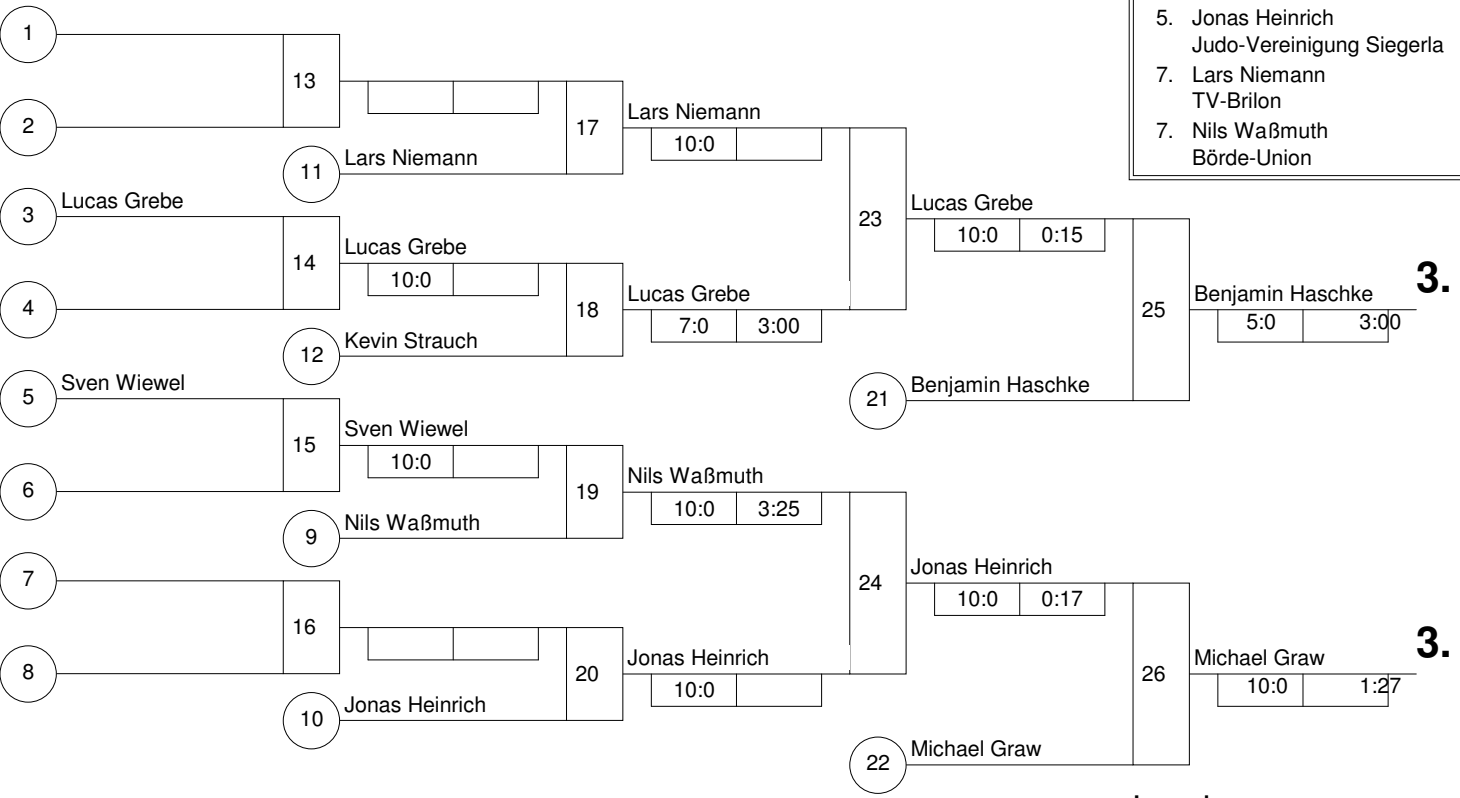

Hauptrunde, Los-Nr.

1			
9	Benjamin Haschke JC 66 Bottrop	MS 1	
5	Nils Waßmuth Börde-Union	AR	
13			
3	Marcel Schmeichel Sport Union Annen	AR	
11	Lucas Grebe TV 1875 Paderborn	DT	
7	Jonas Heinrich Judo-Vereinigung Siegerla	AR 1	
15			
2	Andreas Altergott Sport Union Annen	AR	
10	Sven Wiewel JG Ibbenbüren	MS 1	
6	Lars Niemann TV-Brilon	AR	
14			
4	Michael Graw PSV Bochum	AR	
12			
8	Kevin Strauch JC Koriouchi Gelsenkirche	MS	
16			

Doppel-KO-System 16 mit 10 TN
Westfalen-Ky-Cup (4. - 2. Kyu)
Wanne-Eickel -46 kg
08.06.2008 Jugend u14 m
Stand: 08.06.2008, 16:08:55

1. Andreas Altergott
Sport Union Annen AR
2. Marcel Schmeichel
Sport Union Annen AR
3. Benjamin Haschke
JC 66 Bottrop MS
3. Michael Graw
PSV Bochum AR
5. Lucas Grebe
TV 1875 Paderborn DT
5. Jonas Heinrich
Judo-Vereinigung Siegerla AR
7. Lars Niemann
TV-Brilon AR
7. Nils Waßmuth
Börde-Union AR

Trostrunde, Verlierer aus Kampf

Legende