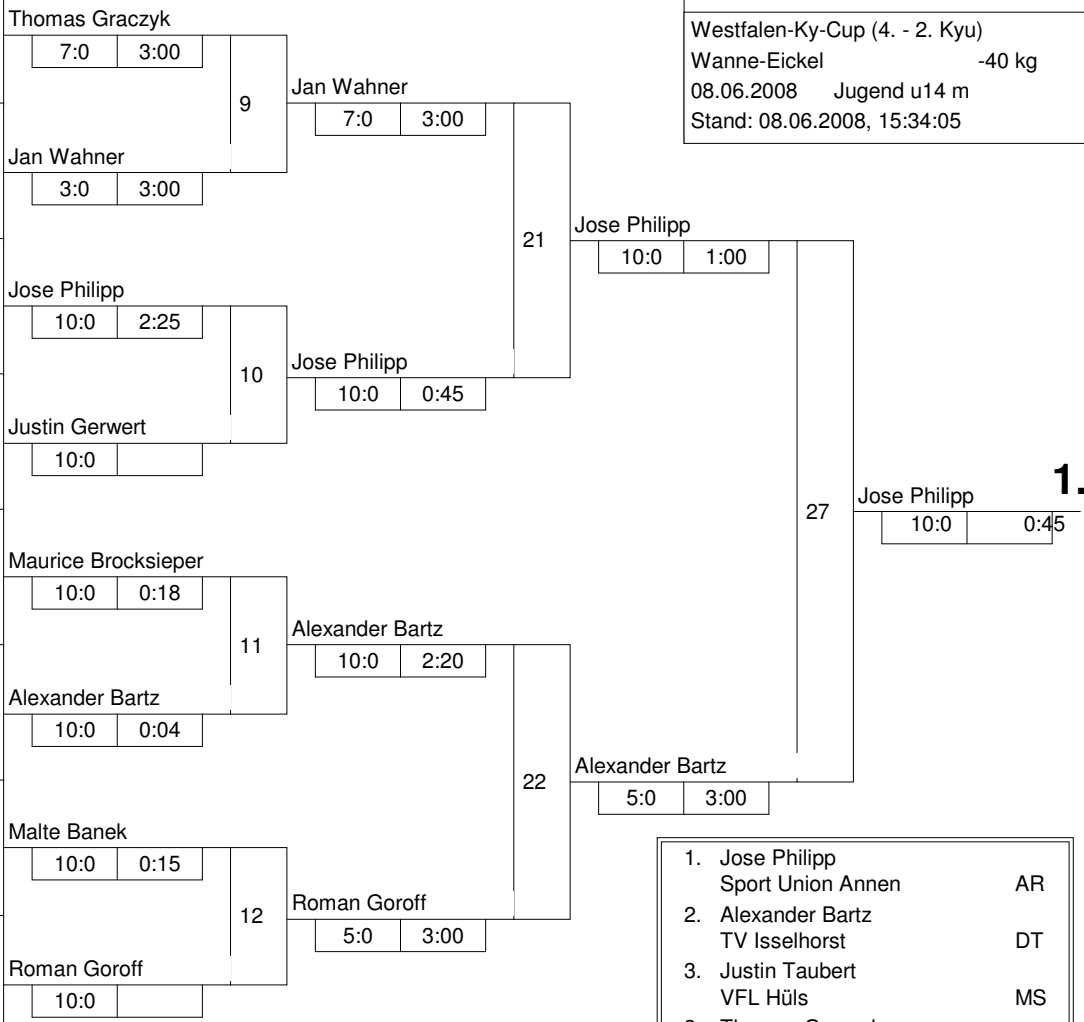

### Hauptrunde, Los-Nr.

1	Marcel Eberhardt Sport Union Annen	AR	1
9	Thomas Graczyk Kodokan Olsberg	AR 1	1
5	Marco Spiegel TV Arnsberg	AR	2
13	Jan Wahner PSV Herford	DT	2
3	Jose Philipp Sport Union Annen	AR	3
11	Justin Taubert VFL Hüls	MS 1	3
7	Justin Gerwert Judoka Rauxel	AR 1	4
15			4
2	Maurice Brocksieper Sport Union Annen	AR	5
10	Timur Akyildiz JC Koriouchi Gelsenkirche	MS	5
6	Till Poppelreuter Judoka Rauxel	AR 1	6
14	Alexander Bartz TV Isselhorst	DT 1	6
4	Tim Lucas Thomas Judofreunde Siegen Linden	AR	7
12	Malte Banek JC Dorsten	MS 1	7
8	Roman Goroff DSC Wanne-Eickel - Judo	AR 1	8
16			8

Doppel-KO-System 16 mit 14 TN

Westfalen-Ky-Cup (4. - 2. Kyu)  
Wanne-Eickel -40 kg  
08.06.2008 Jugend u14 m  
Stand: 08.06.2008, 15:34:05

- |    |                 |                         |    |
|----|-----------------|-------------------------|----|
| 1. | Jose Philipp    | Sport Union Annen       | AR |
| 2. | Alexander Bartz | TV Isselhorst           | DT |
| 3. | Justin Taubert  | VFL Hüls                | MS |
| 3. | Thomas Graczyk  | Kodokan Olsberg         | AR |
| 5. | Jan Wahner      | PSV Herford             | DT |
| 5. | Roman Goroff    | DSC Wanne-Eickel - Judo | AR |
| 7. | Marco Spiegel   | TV Arnsberg             | AR |
| 7. | Justin Gerwert  | Judoka Rauxel           | AR |

### Trostrunde, Verlierer aus Kampf

### Legende