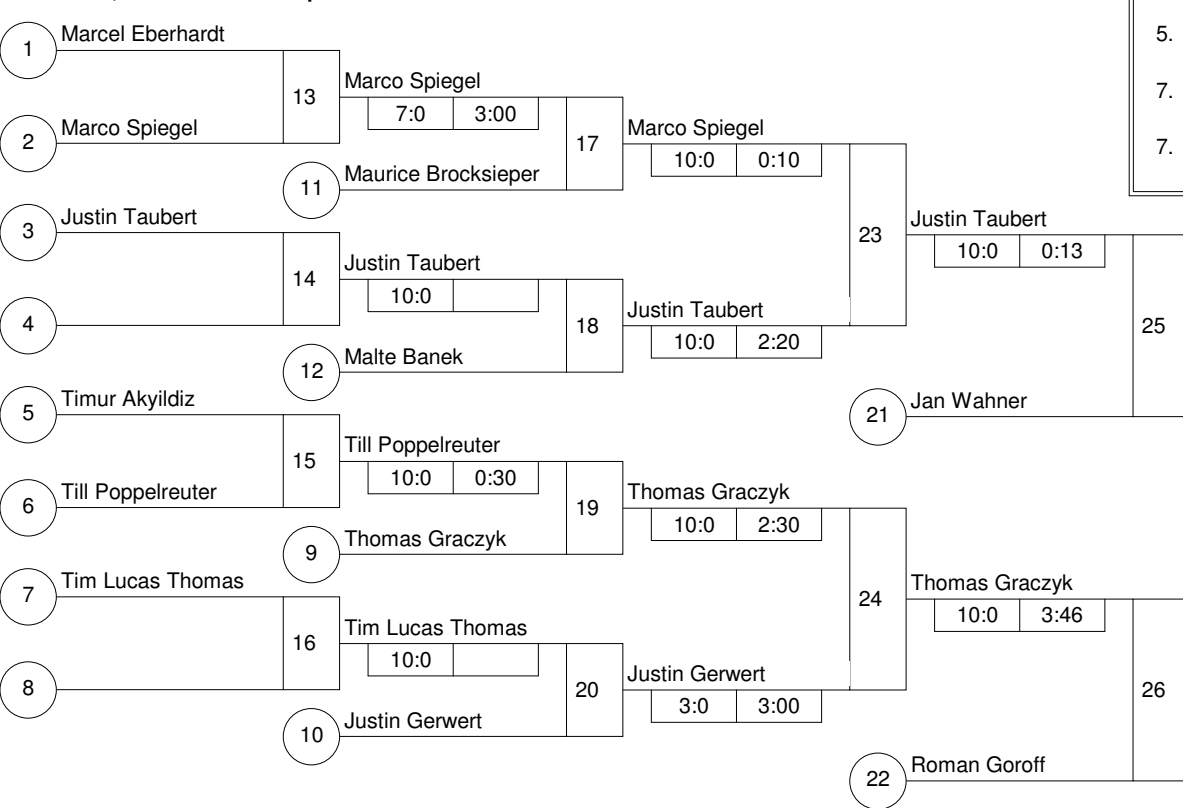

### Hauptrunde, Los-Nr.

1	Marcel Eberhardt Sport Union Annen	AR	1
9	Thomas Graczyk Kodokan Olsberg	AR 1	1
5	Marco Spiegel TV Arnsberg	AR	2
13	Jan Wahner PSV Herford	DT	2
3	Jose Philipp Sport Union Annen	AR	3
11	Justin Taubert VFL Hüls	MS 1	3
7	Justin Gerwert Judoka Rauxel	AR 1	4
15			4
2	Maurice Brocksieper Sport Union Annen	AR	5
10	Timur Akyildiz JC Koriouchi Gelsenkirche	MS	5
6	Till Poppelreuter Judoka Rauxel	AR 1	6
14	Alexander Bartz TV Isselhorst	DT 1	6
4	Tim Lucas Thomas Judofreunde Siegen Linden	AR	7
12	Malte Banek JC Dorsten	MS 1	7
8	Roman Goroff DSC Wanne-Eickel - Judo	AR 1	8
16			8

Doppel-KO-System 16 mit 14 TN

Westfalen-Ky-Cup (4. - 2. Kyu)  
Wanne-Eickel -40 kg  
08.06.2008 Jugend u14 m  
Stand: 08.06.2008, 15:34:05

- |    |                 |                         |    |
|----|-----------------|-------------------------|----|
| 1. | Jose Philipp    | Sport Union Annen       | AR |
| 2. | Alexander Bartz | TV Isselhorst           | DT |
| 3. | Justin Taubert  | VFL Hüls                | MS |
| 3. | Thomas Graczyk  | Kodokan Olsberg         | AR |
| 5. | Jan Wahner      | PSV Herford             | DT |
| 5. | Roman Goroff    | DSC Wanne-Eickel - Judo | AR |
| 7. | Marco Spiegel   | TV Arnsberg             | AR |
| 7. | Justin Gerwert  | Judoka Rauxel           | AR |

### Trostrunde, Verlierer aus Kampf

### Legende