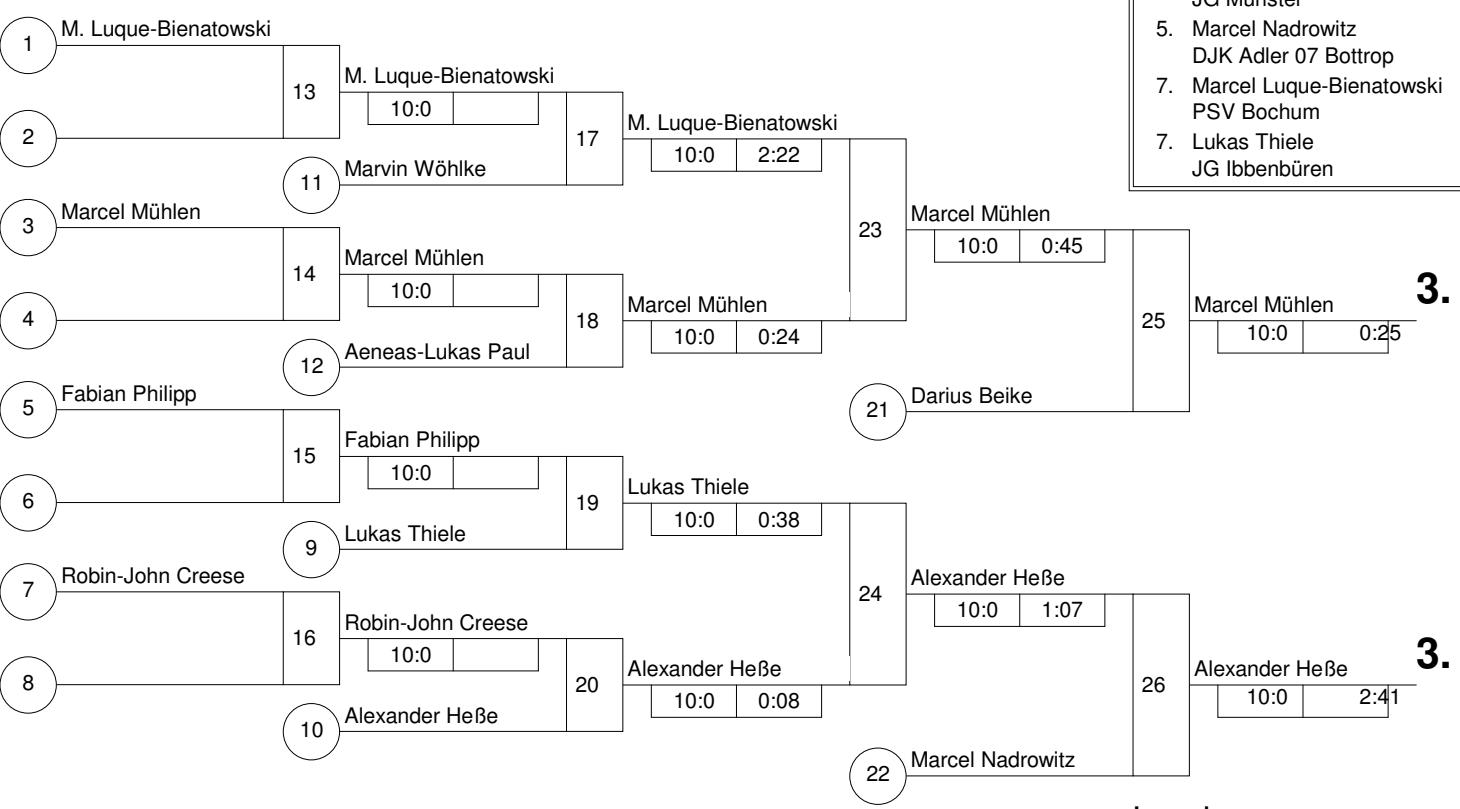

# Hauptrunde, Los-Nr.

1	Marcel Luque-Bienatowski PSV Bochum	AR	1
9	Lukas Thiele JG Ibbenbüren	MS	1
5	Victor Krämer JC Dortmund-Dorstfeld	AR 1	2
13			2
3	Alexander Heße Börde-Union	AR	3
11	Marcel Mühlen JC 66 Bottrop	MS 1	3
7	Darius Beike JG Münster	MS	4
15			4
2	Fabian Philipp TUS Neuenrade	AR	5
10	Marcel Nadrowitz DJK Adler 07 Bottrop	MS 1	5
6	Marvin Wöhlke Judoka Rauxel	AR 1	6
14			6
4	Aeneas-Lukas Paul TV-Brilon	AR	7
12	Robin-John Creese JG Ibbenbüren	MS 1	7
8	Christof Duhme JG Münster	MS	8
16			8

Doppel-KO-System 16 mit 12 TN  
Westfalen-Ky-Cup (4. - 2. Kyu)  
Wanne-Eickel -37 kg  
08.06.2008 Jugend u14 m  
Stand: 08.06.2008, 15:50:02

1. Victor Krämer  
JC Dortmund-Dorstfeld AR
2. Christof Duhme  
JG Münster MS
3. Marcel Mühlen  
JC 66 Bottrop MS
3. Alexander Heße  
Börde-Union AR
5. Darius Beike  
JG Münster MS
5. Marcel Nadrowitz  
DJK Adler 07 Bottrop MS
7. Marcel Luque-Bienatowski  
PSV Bochum AR
7. Lukas Thiele  
JG Ibbenbüren MS

# Trostrunde, Verlierer aus Kampf

# Legende