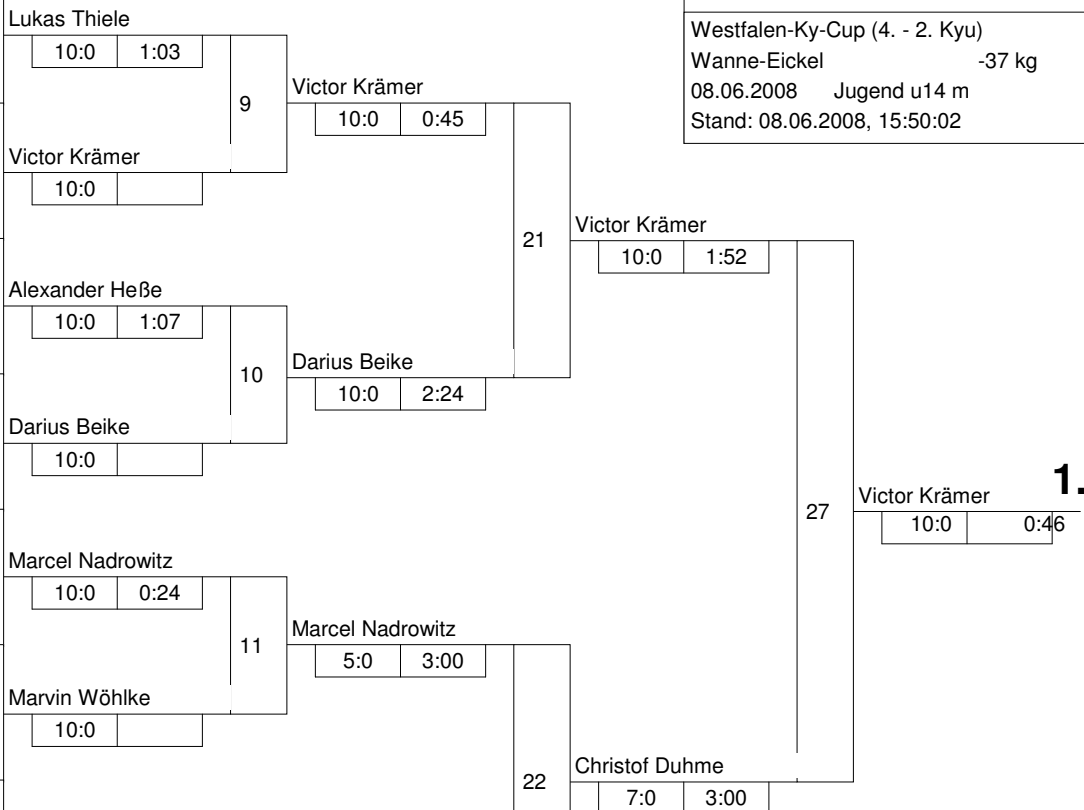

# Hauptrunde, Los-Nr.

1	Marcel Luque-Bienatowski PSV Bochum	AR	1
9	Lukas Thiele JG Ibbenbüren	MS	1
5	Victor Krämer JC Dortmund-Dorstfeld	AR 1	2
13			2
3	Alexander Heße Börde-Union	AR	3
11	Marcel Mühlen JC 66 Bottrop	MS 1	3
7	Darius Beike JG Münster	MS	4
15			4
2	Fabian Philipp TUS Neuenrade	AR	5
10	Marcel Nadrowitz DJK Adler 07 Bottrop	MS 1	5
6	Marvin Wöhlke Judoka Rauxel	AR 1	6
14			6
4	Aeneas-Lukas Paul TV-Brilon	AR	7
12	Robin-John Creese JG Ibbenbüren	MS 1	7
8	Christof Duhme JG Münster	MS	8
16			8

Doppel-KO-System 16 mit 12 TN  
Westfalen-Ky-Cup (4. - 2. Kyu)  
Wanne-Eickel -37 kg  
08.06.2008 Jugend u14 m  
Stand: 08.06.2008, 15:50:02

1. Victor Krämer  
JC Dortmund-Dorstfeld AR
2. Christof Duhme  
JG Münster MS
3. Marcel Mühlen  
JC 66 Bottrop MS
3. Alexander Heße  
Börde-Union AR
5. Darius Beike  
JG Münster MS
5. Marcel Nadrowitz  
DJK Adler 07 Bottrop MS
7. Marcel Luque-Bienatowski  
PSV Bochum AR
7. Lukas Thiele  
JG Ibbenbüren MS

# Trostrunde, Verlierer aus Kampf

# Legende