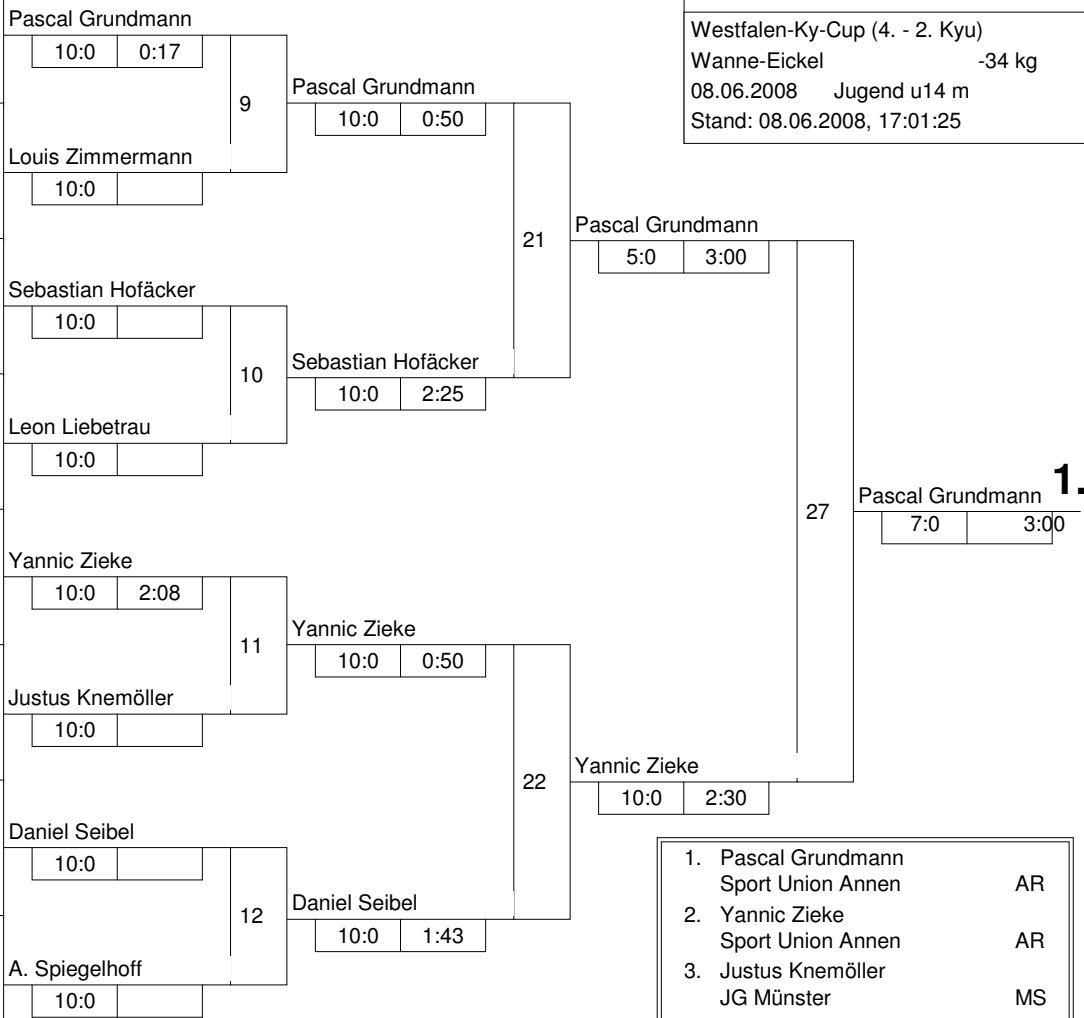

Hauptrunde, Los-Nr.

1	Pascal Grundmann Sport Union Annen	AR	1
9	Steven Beck DJK Adler 07 Bottrop	MS	1
5	Louis Zimmermann Kentai Bochum	AR	1
13			2
3	Sebastian Hofäcker PSV Bochum	AR	3
11			3
7	Leon Liebetrau JG Münster	MS	4
15			4
2	Yannic Zieke Sport Union Annen	AR	5
10	Pascal Dzikus JC Banzai Gelsenkirchen	MS	1
6	Justus Knemöller JG Münster	MS	6
14			6
4	Daniel Seibel Börde-Union	AR	7
12			7
8	Alexander Spiegelhoff JC Kolping Bocholt	MS	8
16			8

Doppel-KO-System 16 mit 10 TN
Westfalen-Ky-Cup (4. - 2. Kyu)
Wanne-Eickel -34 kg
08.06.2008 Jugend u14 m
Stand: 08.06.2008, 17:01:25

1. Pascal Grundmann
Sport Union Annen AR
2. Yannic Zieke
Sport Union Annen AR
3. Justus Knemöller
JG Münster MS
3. Louis Zimmermann
Kentai Bochum AR
5. Sebastian Hofäcker
PSV Bochum AR
5. Daniel Seibel
Börde-Union AR
7. Alexander Spiegelhoff
JC Kolping Bocholt MS
7. Leon Liebetrau
JG Münster MS

Trostrunde, Verlierer aus Kampf

Legende