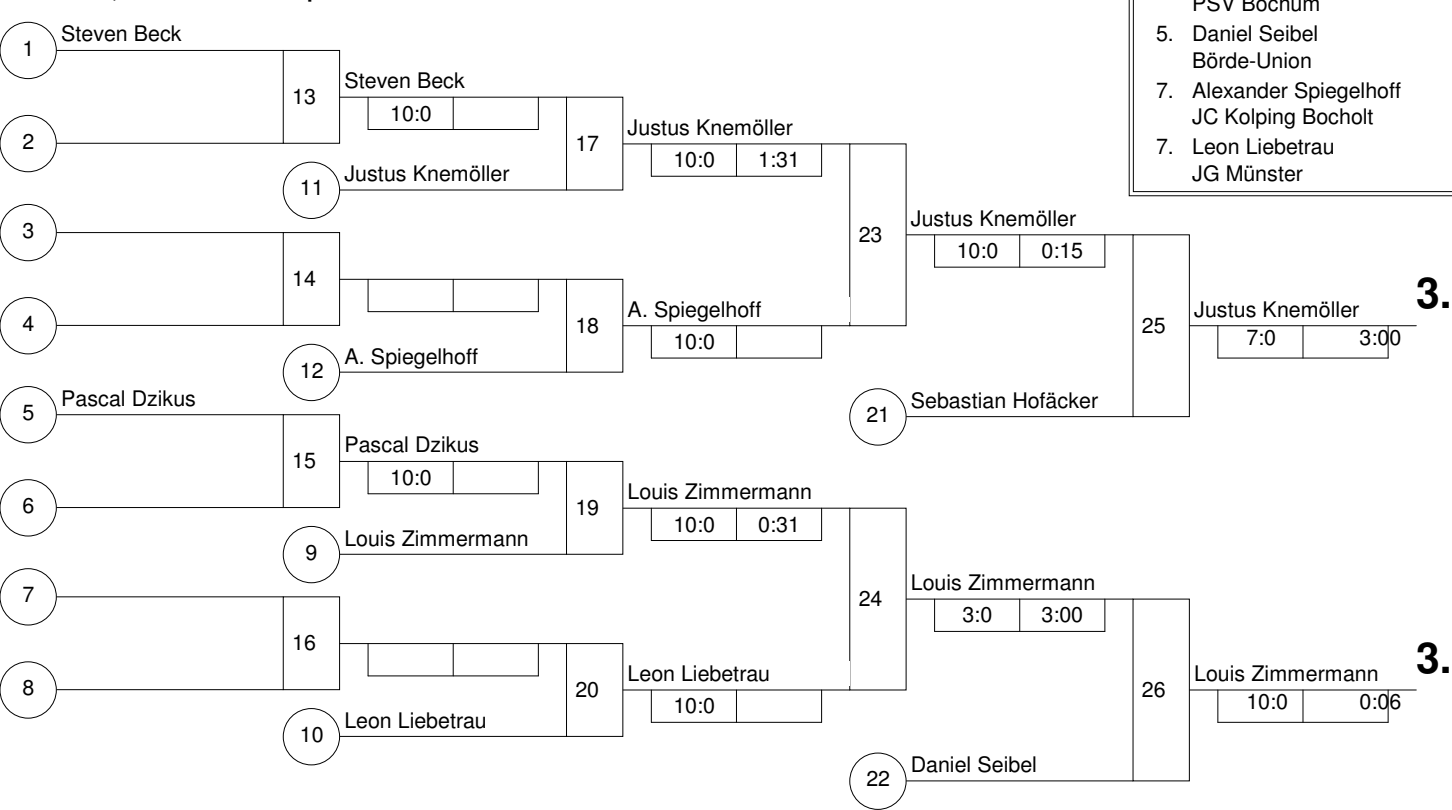

Hauptrunde, Los-Nr.

1	Pascal Grundmann Sport Union Annen	AR	1
9	Steven Beck DJK Adler 07 Bottrop	MS	1
5	Louis Zimmermann Kentai Bochum	AR	1
13			2
3	Sebastian Hofäcker PSV Bochum	AR	3
11			3
7	Leon Liebetrau JG Münster	MS	4
15			4
2	Yannic Zieke Sport Union Annen	AR	5
10	Pascal Dzikus JC Banzai Gelsenkirchen	MS	1
6	Justus Knemöller JG Münster	MS	6
14			6
4	Daniel Seibel Börde-Union	AR	7
12			7
8	Alexander Spiegelhoff JC Kolping Bocholt	MS	8
16			8

Doppel-KO-System 16 mit 10 TN
Westfalen-Ky-Cup (4. - 2. Kyu)
Wanne-Eickel -34 kg
08.06.2008 Jugend u14 m
Stand: 08.06.2008, 17:01:25

1. Pascal Grundmann
Sport Union Annen AR
2. Yannic Zieke
Sport Union Annen AR
3. Justus Knemöller
JG Münster MS
3. Louis Zimmermann
Kentai Bochum AR
5. Sebastian Hofäcker
PSV Bochum AR
5. Daniel Seibel
Börde-Union AR
7. Alexander Spiegelhoff
JC Kolping Bocholt MS
7. Leon Liebetrau
JG Münster MS

Trostrunde, Verlierer aus Kampf

Legende