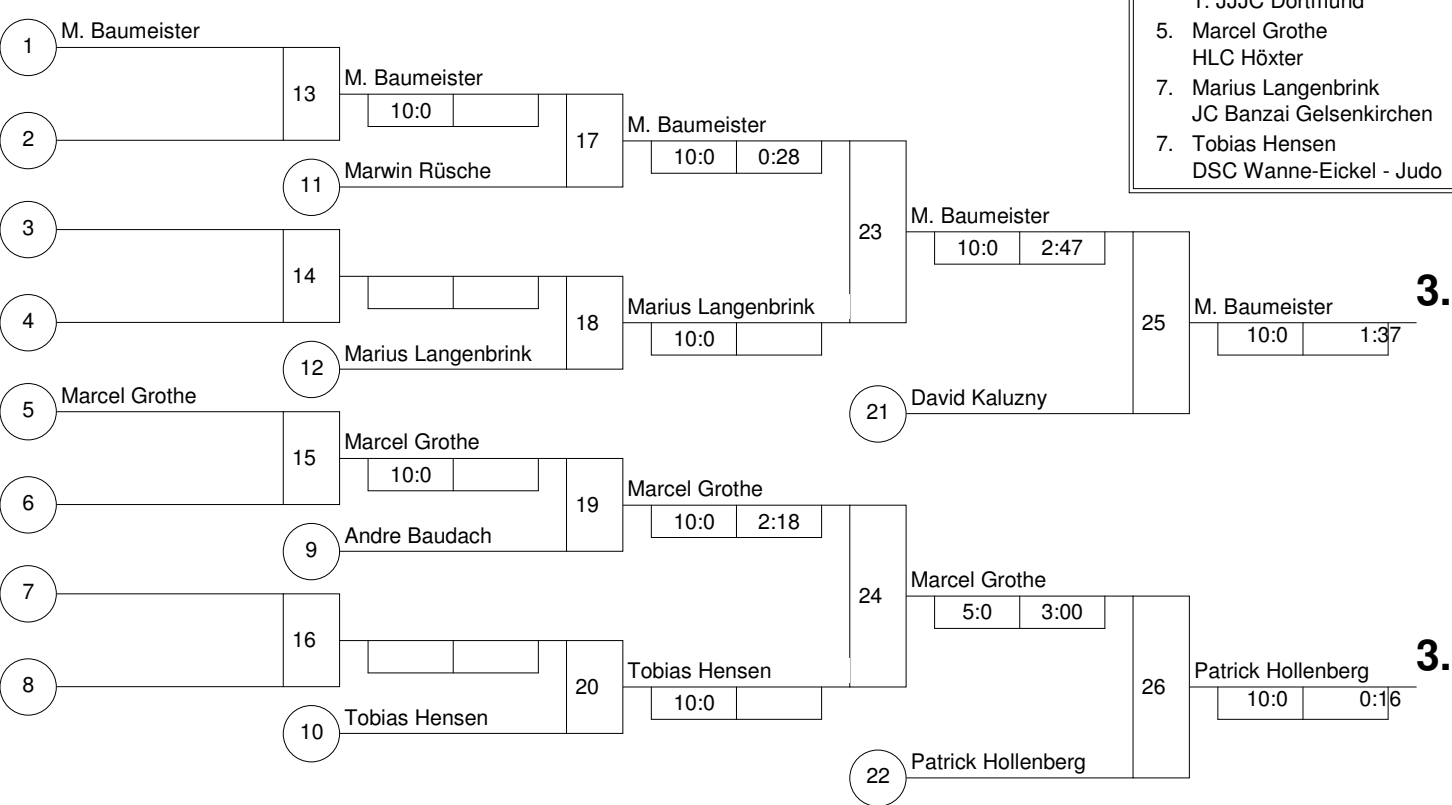

### Hauptrunde, Los-Nr.

1	David Kaluzny 1. JJJC Dortmund	AR	1
9	Maximilian Baumeister HLC Höxter	DT	1
5	Andre Baudach JC Dorsten	MS 1	2
13			2
3	Tobias Hensen DSC Wanne-Eickel - Judo	AR 1	3
11			3
7	Soner Bölükbas JG Ibbenbüren	MS 1	4
15			4
2	Robin Hesse SSV Meschede	AR	5
10	Marcel Grothe HLC Höxter	DT	5
6	Marwin Rüsche Dattelner Judoclub 1958	MS 1	6
14			6
4	Marius Langenbrink JC Banzai Gelsenkirchen	MS	7
12			7
8	Patrick Hollenberg JG Ibbenbüren	MS 1	8
16			8

Doppel-KO-System 16 mit 10 TN

Westfalen-Kyu-Cup (7. - 5. Kyu)  
Wanne-Eickel -50 kg  
08.06.2008 Jugend u14 m  
Stand: 08.06.2008, 15:05:43

- |    |                       |                         |    |
|----|-----------------------|-------------------------|----|
| 1. | Robin Hesse           | SSV Meschede            | AR |
| 2. | Soner Bölükbas        | JG Ibbenbüren           | MS |
| 3. | Maximilian Baumeister | HLC Höxter              | DT |
| 3. | Patrick Hollenberg    | JG Ibbenbüren           | MS |
| 5. | David Kaluzny         | 1. JJJC Dortmund        | AR |
| 5. | Marcel Grothe         | HLC Höxter              | DT |
| 7. | Marius Langenbrink    | JC Banzai Gelsenkirchen | MS |
| 7. | Tobias Hensen         | DSC Wanne-Eickel - Judo | AR |

### Trostrunde, Verlierer aus Kampf

### Legende