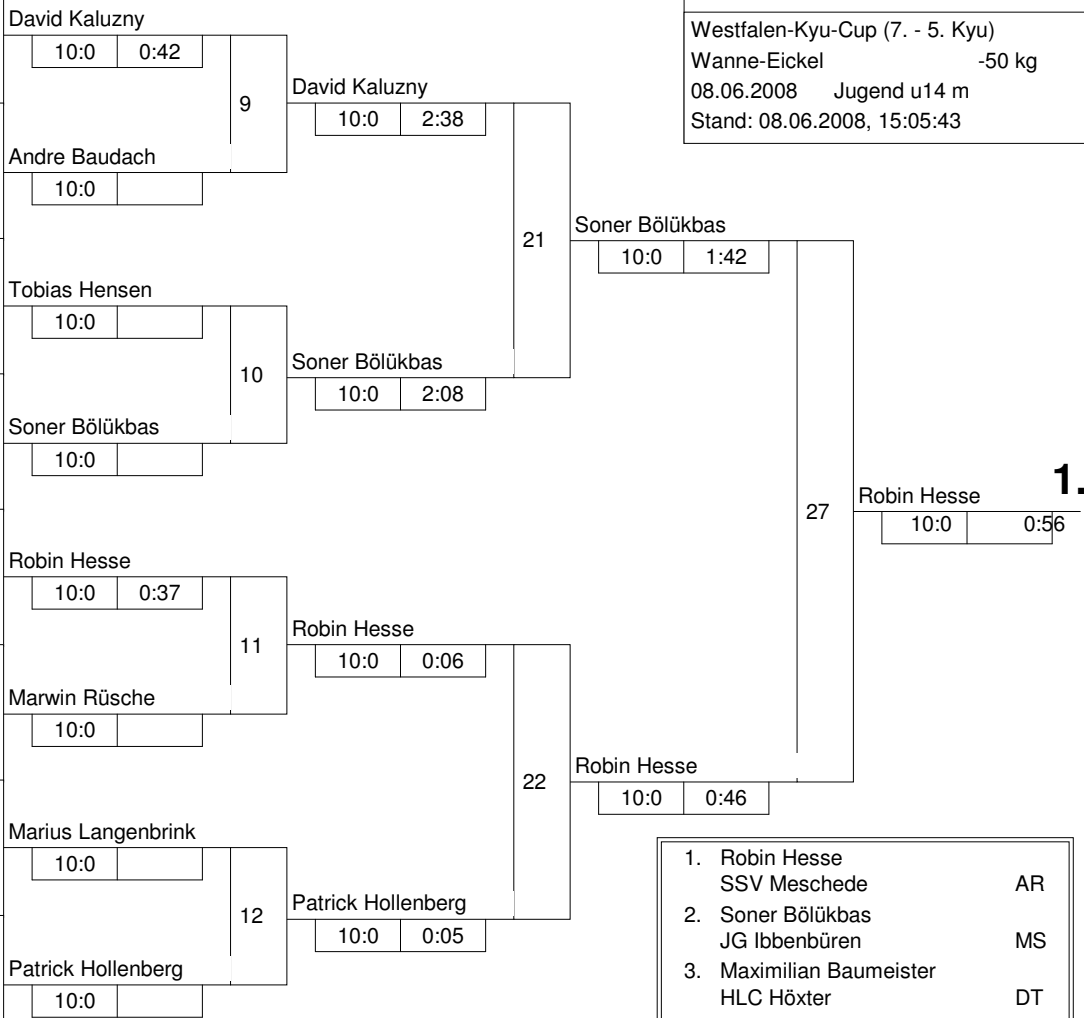

### Hauptrunde, Los-Nr.

1	David Kaluzny 1. JJJC Dortmund	AR	1
9	Maximilian Baumeister HLC Höxter	DT	1
5	Andre Baudach JC Dorsten	MS 1	2
13			2
3	Tobias Hensen DSC Wanne-Eickel - Judo	AR 1	3
11			3
7	Soner Bölükbas JG Ibbenbüren	MS 1	4
15			4
2	Robin Hesse SSV Meschede	AR	5
10	Marcel Grothe HLC Höxter	DT	5
6	Marwin Rüsche Dattelner Judoclub 1958	MS 1	6
14			6
4	Marius Langenbrink JC Banzai Gelsenkirchen	MS	7
12			7
8	Patrick Hollenberg JG Ibbenbüren	MS 1	8
16			8

Doppel-KO-System 16 mit 10 TN

Westfalen-Kyu-Cup (7. - 5. Kyu)  
Wanne-Eickel -50 kg  
08.06.2008 Jugend u14 m  
Stand: 08.06.2008, 15:05:43

- |    |                       |                         |    |
|----|-----------------------|-------------------------|----|
| 1. | Robin Hesse           | SSV Meschede            | AR |
| 2. | Soner Bölükbas        | JG Ibbenbüren           | MS |
| 3. | Maximilian Baumeister | HLC Höxter              | DT |
| 3. | Patrick Hollenberg    | JG Ibbenbüren           | MS |
| 5. | David Kaluzny         | 1. JJJC Dortmund        | AR |
| 5. | Marcel Grothe         | HLC Höxter              | DT |
| 7. | Marius Langenbrink    | JC Banzai Gelsenkirchen | MS |
| 7. | Tobias Hensen         | DSC Wanne-Eickel - Judo | AR |

### Trostrunde, Verlierer aus Kampf

### Legende