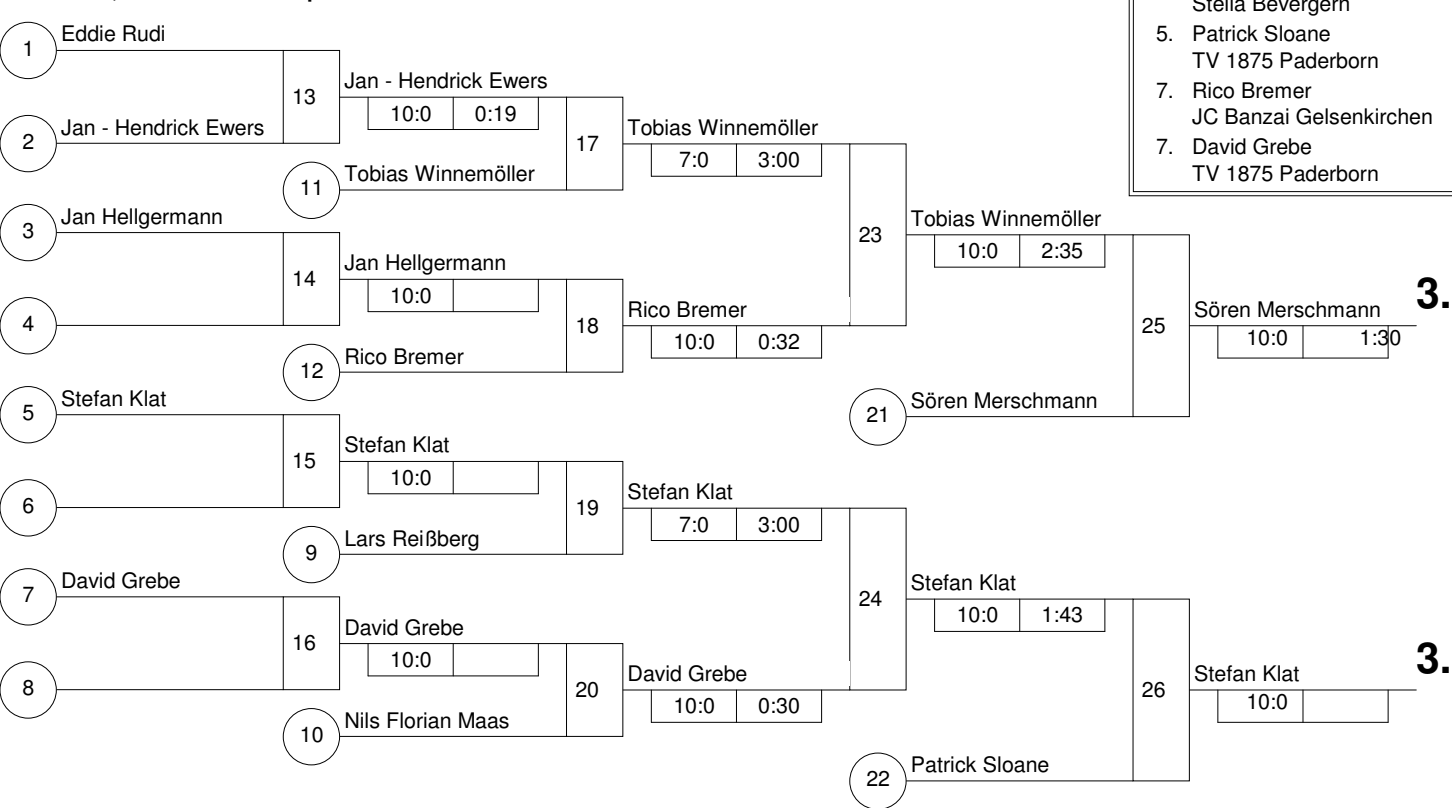

Hauptrunde, Los-Nr.

| | | | |
|----|---|------|---|
| 1 | Alexander Sikorski PSV Bochum | AR | 1 |
| 9 | Eddie Rudi JC Banzai Gelsenkirchen | MS 1 | 1 |
| 5 | Lars Reißberg JG Münster | MS | 2 |
| 13 | Jan - Hendrick Ewers 1. Delbrücker Judo Club | DT 1 | 2 |
| 3 | Jan Hellgermann TV Friesen-Telgte | MS | 3 |
| 11 | Sören Merschmann TV 1875 Paderborn | DT | 3 |
| 7 | Nils Florian Maas JC Kolping Bocholt | MS | 4 |
| 15 | | | 4 |
| 2 | Stefan Klat Judo-Club Halver | AR 1 | 5 |
| 10 | Patrick Sloane TV 1875 Paderborn | DT | 5 |
| 6 | Tobias Winnemöller Stella Bevergern | MS | 6 |
| 14 | | | 6 |
| 4 | Roman Löffler JG Münster | MS | 7 |
| 12 | David Grebe TV 1875 Paderborn | DT | 7 |
| 8 | Rico Bremer JC Banzai Gelsenkirchen | MS 1 | 8 |
| 16 | | | 8 |

Doppel-KO-System 16 mit 13 TN

Westfalen-Kyu-Cup (7. - 5. Kyu)
Wanne-Eickel -43 kg
08.06.2008 Jugend u14 m
Stand: 08.06.2008, 15:03:11

- | | | | |
|----|--------------------|-------------------------|----|
| 1. | Roman Löffler | JG Münster | MS |
| 2. | Alexander Sikorski | PSV Bochum | AR |
| 3. | Sören Merschmann | TV 1875 Paderborn | DT |
| 3. | Stefan Klat | Judo-Club Halver | AR |
| 5. | Tobias Winnemöller | Stella Bevergern | MS |
| 5. | Patrick Sloane | TV 1875 Paderborn | DT |
| 7. | Rico Bremer | JC Banzai Gelsenkirchen | MS |
| 7. | David Grebe | TV 1875 Paderborn | DT |

Trostrunde, Verlierer aus Kampf

Legende