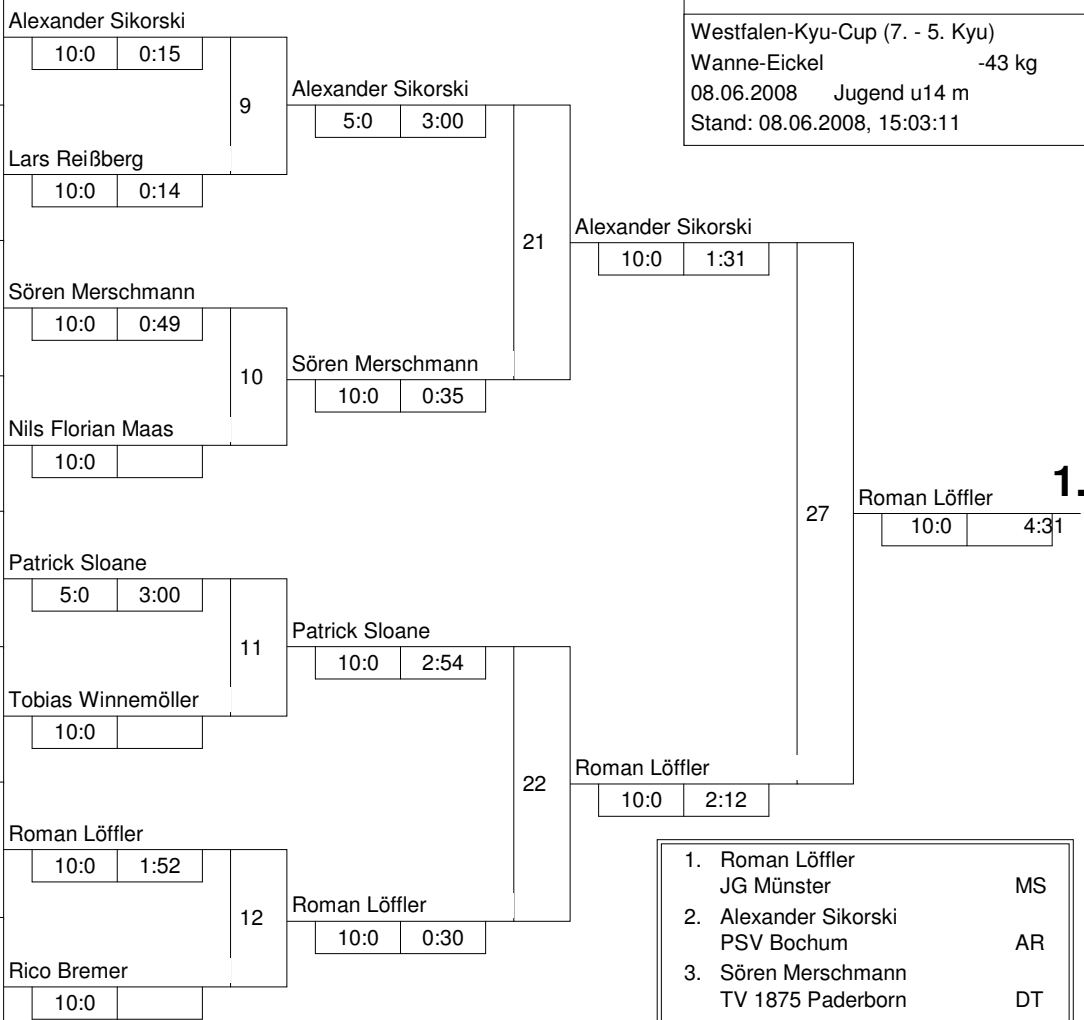

Hauptrunde, Los-Nr.

| | | | |
|----|---|------|---|
| 1 | Alexander Sikorski PSV Bochum | AR | 1 |
| 9 | Eddie Rudi JC Banzai Gelsenkirchen | MS 1 | 1 |
| 5 | Lars Reißberg JG Münster | MS | 2 |
| 13 | Jan - Hendrick Ewers 1. Delbrücker Judo Club | DT 1 | 2 |
| 3 | Jan Hellgermann TV Friesen-Telgte | MS | 3 |
| 11 | Sören Merschmann TV 1875 Paderborn | DT | 3 |
| 7 | Nils Florian Maas JC Kolping Bocholt | MS | 4 |
| 15 | | | 4 |
| 2 | Stefan Klat Judo-Club Halver | AR 1 | 5 |
| 10 | Patrick Sloane TV 1875 Paderborn | DT | 5 |
| 6 | Tobias Winnemöller Stella Bevergern | MS | 6 |
| 14 | | | 6 |
| 4 | Roman Löffler JG Münster | MS | 7 |
| 12 | David Grebe TV 1875 Paderborn | DT | 7 |
| 8 | Rico Bremer JC Banzai Gelsenkirchen | MS 1 | 8 |
| 16 | | | 8 |

Doppel-KO-System 16 mit 13 TN

Westfalen-Kyu-Cup (7. - 5. Kyu)
Wanne-Eickel -43 kg
08.06.2008 Jugend u14 m
Stand: 08.06.2008, 15:03:11

- | | | | |
|----|--------------------|-------------------------|----|
| 1. | Roman Löffler | JG Münster | MS |
| 2. | Alexander Sikorski | PSV Bochum | AR |
| 3. | Sören Merschmann | TV 1875 Paderborn | DT |
| 3. | Stefan Klat | Judo-Club Halver | AR |
| 5. | Tobias Winnemöller | Stella Bevergern | MS |
| 5. | Patrick Sloane | TV 1875 Paderborn | DT |
| 7. | Rico Bremer | JC Banzai Gelsenkirchen | MS |
| 7. | David Grebe | TV 1875 Paderborn | DT |

Trostrunde, Verlierer aus Kampf

Legende