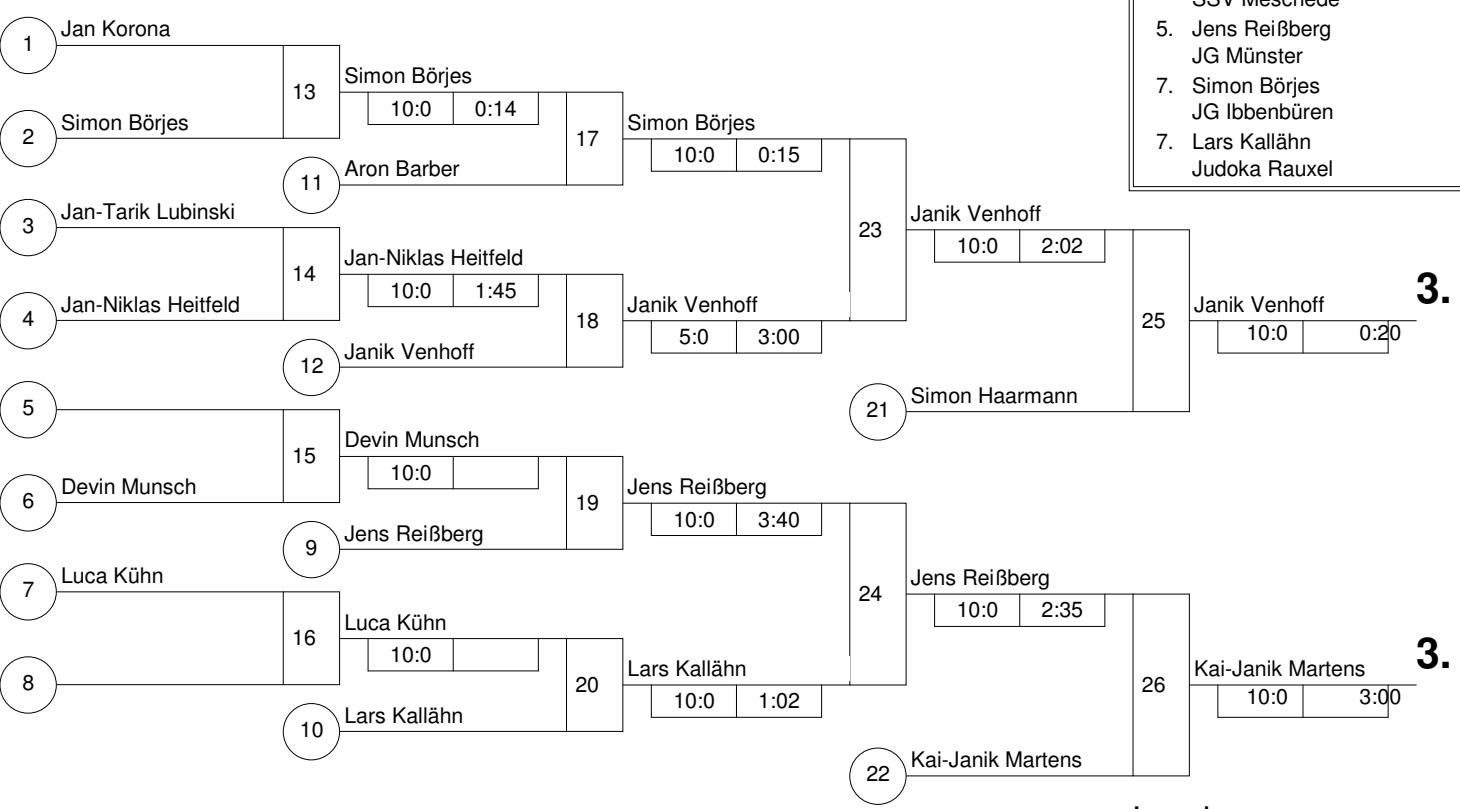

### Hauptrunde, Los-Nr.

1	Luca Vasselai Judo-Club Halver	AR	1
9	Jan Korona VFL Hüls	MS 1	1
5	Jens Reißberg JG Münster	MS	2
13	Simon Börjes JG Ibbenbüren	MS 1	2
3	Simon Haarmann SSV Meschede	AR	3
11	Jan-Tarik Lubinski Halterner-Judo-Club 66 e.	MS 1	3
7	Jan-Niklas Heitfeld Dattelner Judoclub 1958	MS	4
15	Lars Kallähn Judoka Rauxel	AR	4
2	Niklas Benner Judofreunde Siegen Linden	AR	5
10	Hermann Desch JC 66 Bottrop	MS 1	5
6	Devin Munsch JG Münster	MS	6
14	Aron Barber SV Brackwede	DT	6
4	Luca Kühn TuS Züschen	AR 1	7
12	Janik Venhoff Halterner-Judo-Club 66 e.	MS 1	7
8	Kai-Janik Martens JC Kolping Bocholt	MS	8
16			8

Doppel-KO-System 16 mit 15 TN

Westfalen-Kyu-Cup (7. - 5. Kyu)  
Wanne-Eickel -40 kg  
08.06.2008 Jugend u14 m  
Stand: 08.06.2008, 15:02:48

- Hermann Desch  
JC 66 Bottrop MS
- Luca Vasselai  
Judo-Club Halver AR
- Janik Venhoff  
Halterner-Judo-Club 66 e. MS
- Kai-Janik Martens  
JC Kolping Bocholt MS
- Simon Haarmann  
SSV Meschede AR
- Jens Reißberg  
JG Münster MS
- Simon Börjes  
JG Ibbenbüren MS
- Lars Kallähn  
Judoka Rauxel AR

### Trostrunde, Verlierer aus Kampf