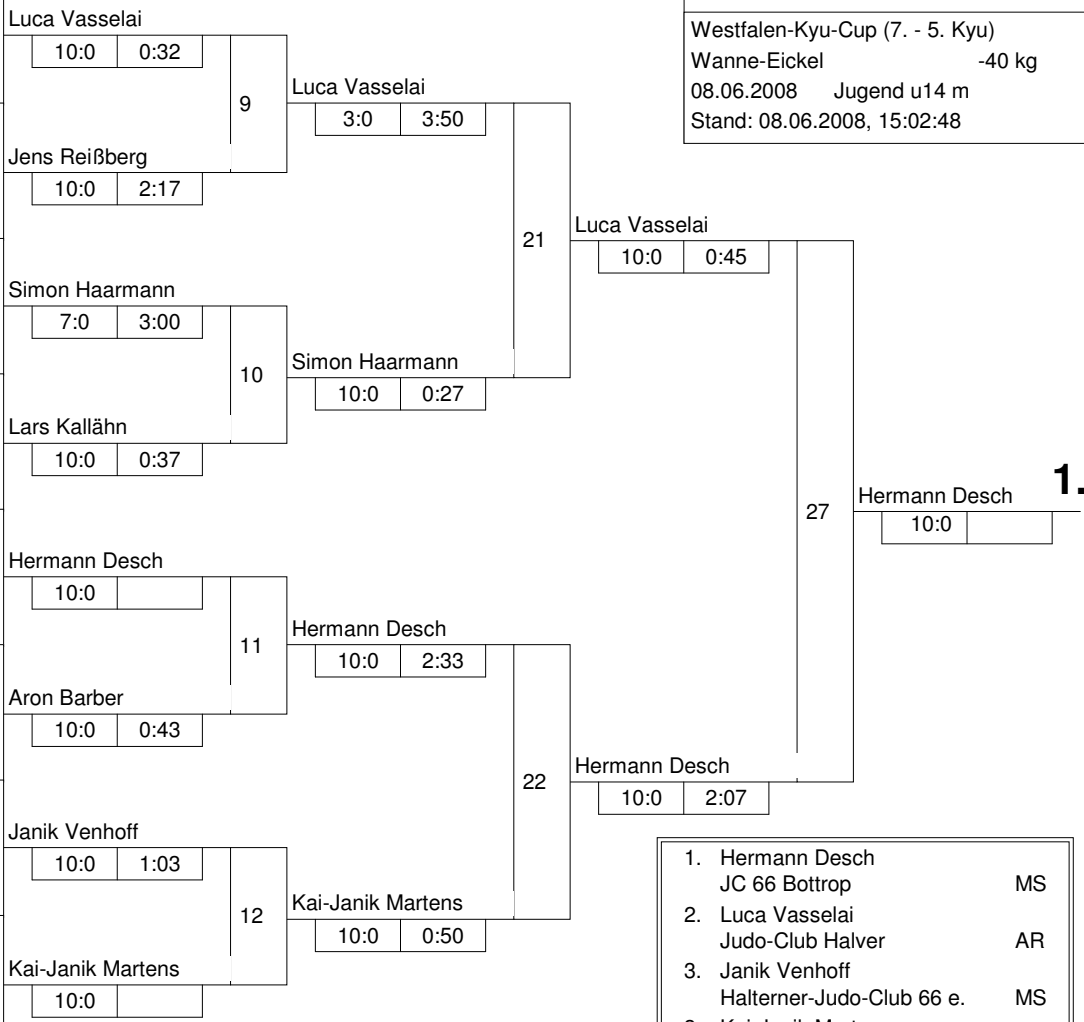

### Hauptrunde, Los-Nr.

1	Luca Vasselai Judo-Club Halver	AR	1
9	Jan Korona VFL Hüls	MS 1	1
5	Jens Reißberg JG Münster	MS	2
13	Simon Börjes JG Ibbenbüren	MS 1	2
3	Simon Haarmann SSV Meschede	AR	3
11	Jan-Tarik Lubinski Halterner-Judo-Club 66 e.	MS 1	3
7	Jan-Niklas Heitfeld Dattelner Judoclub 1958	MS	4
15	Lars Kallähn Judoka Rauxel	AR	4
2	Niklas Benner Judofreunde Siegen Linden	AR	5
10	Hermann Desch JC 66 Bottrop	MS 1	5
6	Devin Munsch JG Münster	MS	6
14	Aron Barber SV Brackwede	DT	6
4	Luca Kühn TuS Züschen	AR 1	7
12	Janik Venhoff Halterner-Judo-Club 66 e.	MS 1	7
8	Kai-Janik Martens JC Kolping Bocholt	MS	8
16			8

Doppel-KO-System 16 mit 15 TN

Westfalen-Kyu-Cup (7. - 5. Kyu)  
Wanne-Eickel -40 kg  
08.06.2008 Jugend u14 m  
Stand: 08.06.2008, 15:02:48

- Hermann Desch  
JC 66 Bottrop MS
- Luca Vasselai  
Judo-Club Halver AR
- Janik Venhoff  
Halterner-Judo-Club 66 e. MS
- Kai-Janik Martens  
JC Kolping Bocholt MS
- Simon Haarmann  
SSV Meschede AR
- Jens Reißberg  
JG Münster MS
- Simon Börjes  
JG Ibbenbüren MS
- Lars Kallähn  
Judoka Rauxel AR

### Trostrunde, Verlierer aus Kampf

### Legende