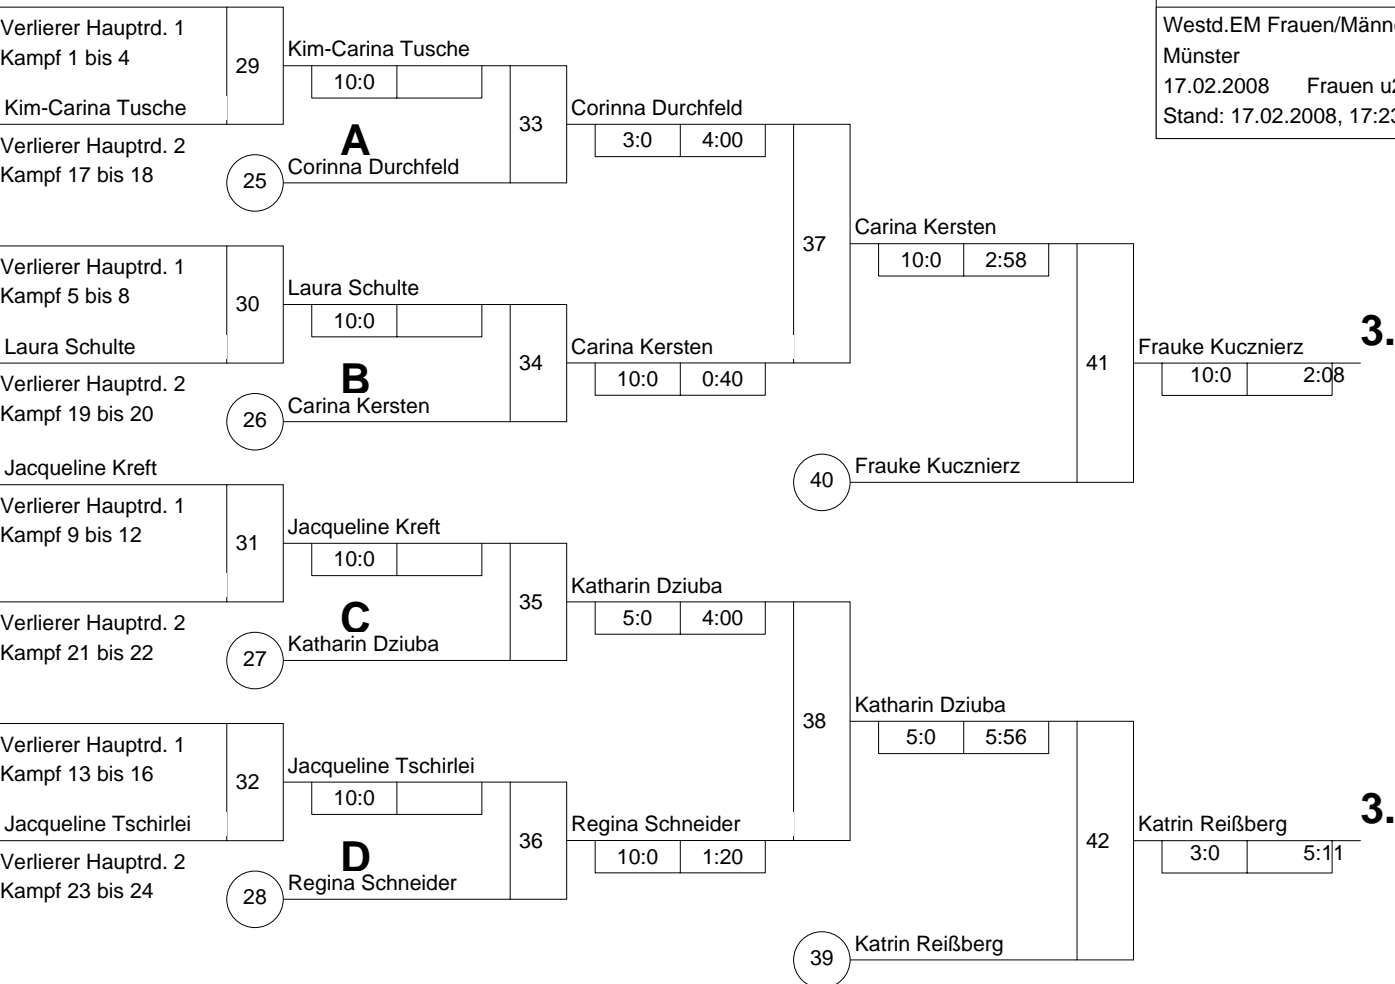

Hauptrunde, Los-Nr.

KO-System 2x Trostrd. 32 mit 18 TN

Hauptrunde (Blatt 1 von 2)

Westd.EM Frauen/Männer U 20  
Münster -70 kg  
17.02.2008 Frauen u20  
Stand: 17.02.2008, 17:23:34

1	Katrin Reißberg JG Münster	MS 1	1
17			
9	Kim-Carina Tusche 1.JJJC Samurai Porz e.V.	K 2	2
25			
5	Anne Patzwald Gütersloher JC	DT 1	3
21			
13	Lisa Schlagenhauer Post SV Düsseldorf	D 3	4
29	Corinna Durchfeld SU Witten-Annen**	GS G1	5
3	Carina Kersten Judo-Team Holten	D 1	6
19	Jessica Jopen JC Haaren e.V.	K 4	7
11			
27			
7	Laura Schulte TuS Lendringsen	AR 2	8
23			
15			
31	Luisa Beckmann Beueler JC**	GS G3	9
2	Katharin Dziuba TSV Bayer 04 Leverkusen	K 1	10
18	Nina Grabowski BC Kamp-Lintfort	D 4	11
10	Helena Sträter PSV Recklinghausen	MS 2	12
26			
6			
22			
14	Jacqueline Kreft TSV Hagen	AR 3	13
30	Ulrike Scherbarth 1. JC Mönchengladbach **	GS G2	14
4	Regina Schneider SUA Witten	AR 1	15
20			
12	Maike Huppertz JC Haaren e.V.	K 3	16
28			
8	Jacqueline Tschirlei SJF Wuppertal	D 2	17
24			
16			
32	Frauke Kuczniertz JC Bushido Köln**	GS G4	18

1.

**Trostrunde aller Verlierer gegen Poolsieger aus Pool**

KO-System 2x Trostrd. 32 mit 18 TN

Trost und Finalrunde (Blatt 2 von 2)

Westd.EM Frauen/Männer U 20

Münster -70 kg

17.02.2008 Frauen u20

Stand: 17.02.2008, 17:23:34