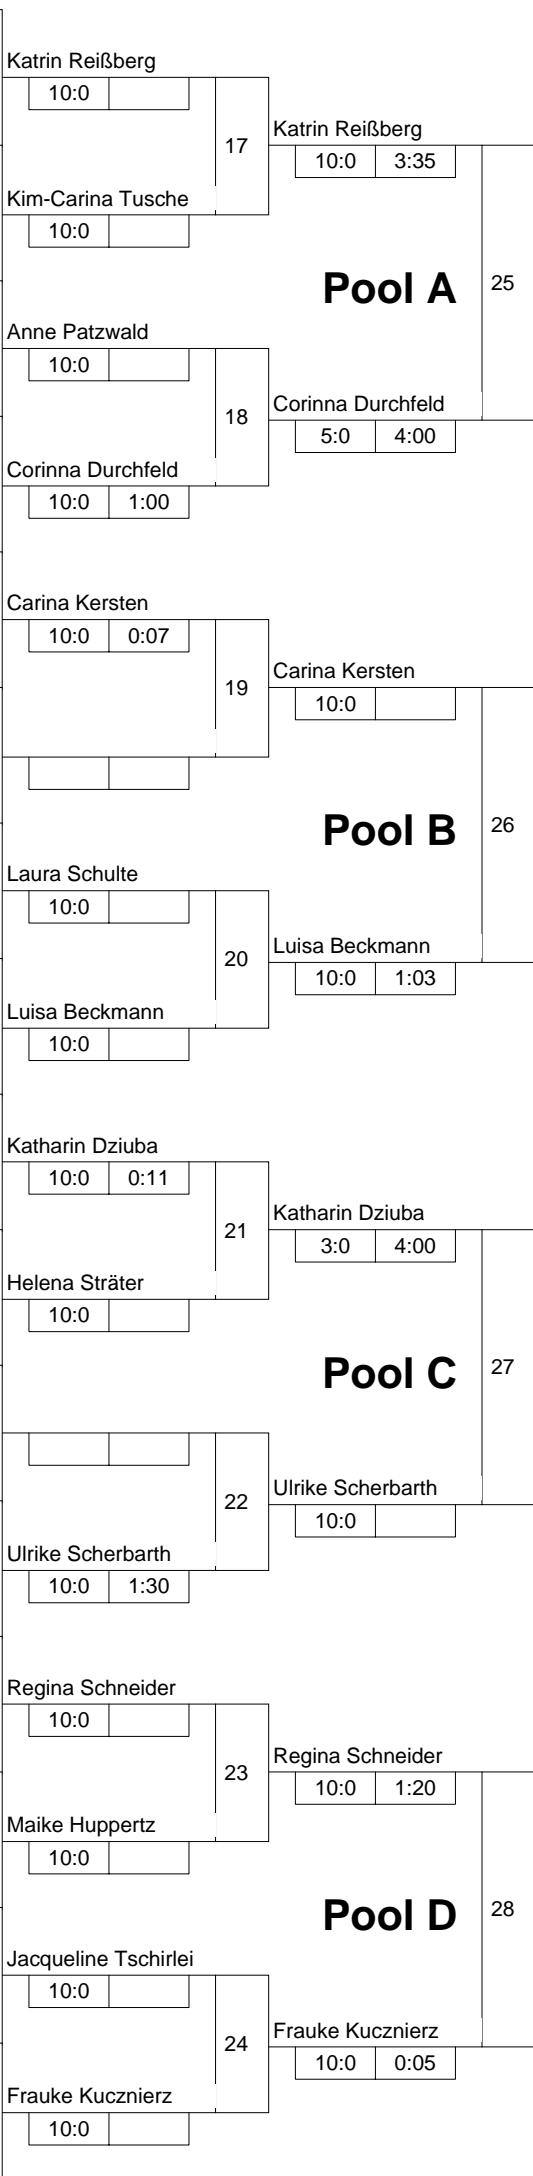

Hauptrunde, Los-Nr.

KO-System 2x Trostrd. 32 mit 18 TN

Hauptrunde (Blatt 1 von 2)

Westd.EM Frauen/Männer U 20  
Münster -70 kg  
17.02.2008 Frauen u20  
Stand: 17.02.2008, 17:23:34

1	Katrin Reißberg JG Münster	MS 1	1
17			
9	Kim-Carina Tusche 1.JJJC Samurai Porz e.V.	K 2	2
25			
5	Anne Patzwald Gütersloher JC	DT 1	3
21			
13	Lisa Schlagenhauer Post SV Düsseldorf	D 3	4
29	Corinna Durchfeld SU Witten-Annen**	GS G1	5
3	Carina Kersten Judo-Team Holten	D 1	6
19	Jessica Jopen JC Haaren e.V.	K 4	7
11			
27			
7	Laura Schulte TuS Lendringsen	AR 2	8
23			
15			
31	Luisa Beckmann Beueler JC**	GS G3	9
2	Katharin Dziuba TSV Bayer 04 Leverkusen	K 1	10
18	Nina Grabowski BC Kamp-Lintfort	D 4	11
10	Helena Sträter PSV Recklinghausen	MS 2	12
26			
6			
22			
14	Jacqueline Kreft TSV Hagen	AR 3	13
30	Ulrike Scherbarth 1. JC Mönchengladbach **	GS G2	14
4	Regina Schneider SUA Witten	AR 1	15
20			
12	Maike Huppertz JC Haaren e.V.	K 3	16
28			
8	Jacqueline Tschirlei SJF Wuppertal	D 2	17
24			
16			
32	Frauke Kuczniertz JC Bushido Köln**	GS G4	18

1.

**Trostrunde aller Verlierer gegen Poolsieger aus Pool**

KO-System 2x Trostrd. 32 mit 18 TN

Trost und Finalrunde (Blatt 2 von 2)

Westd.EM Frauen/Männer U 20

Münster -70 kg

17.02.2008 Frauen u20

Stand: 17.02.2008, 17:23:34