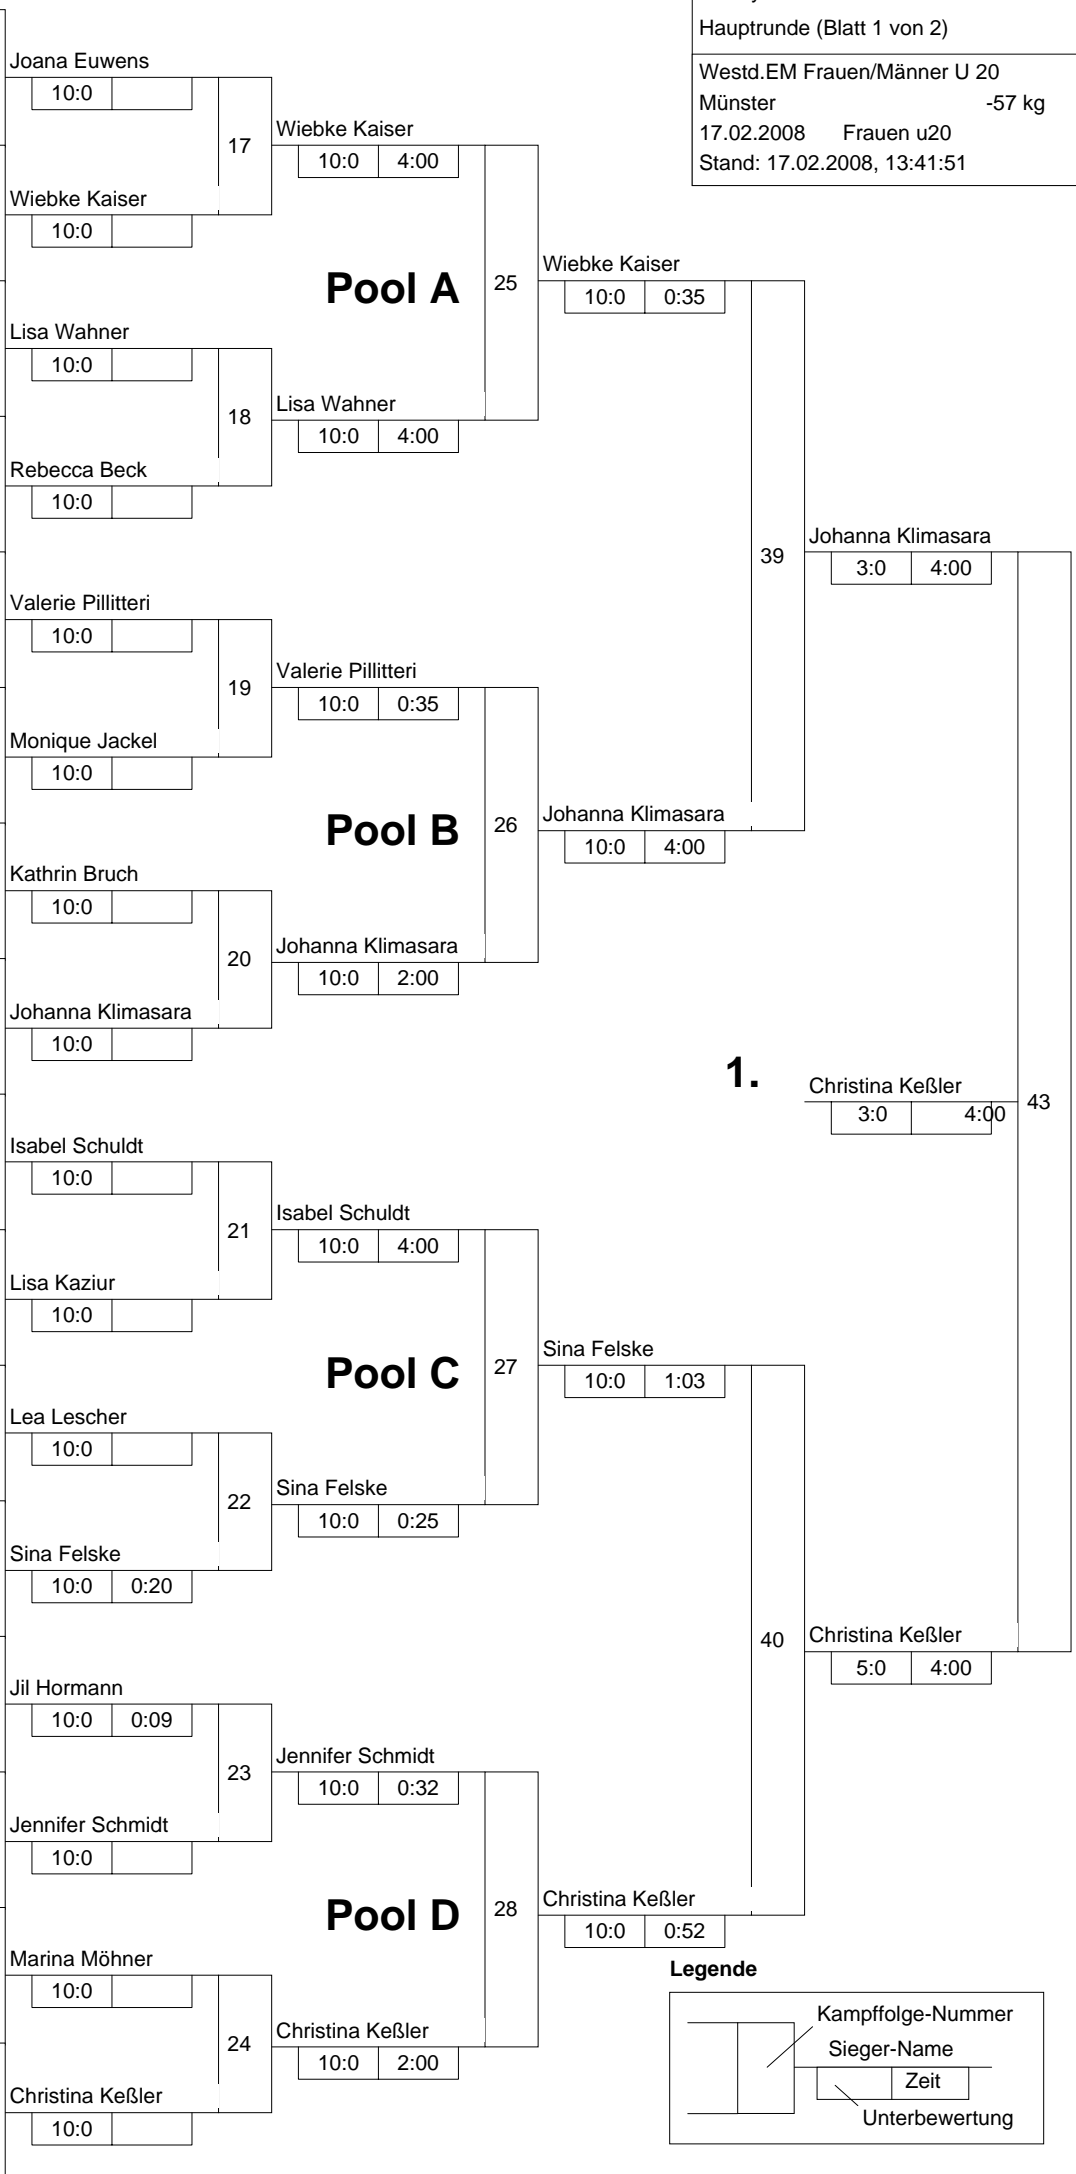

Hauptrunde, Los-Nr.

KO-System 2x Trostrd. 32 mit 21 TN

Hauptrunde (Blatt 1 von 2)

Westd.EM Frauen/Männer U 20
Münster -57 kg

17.02.2008 Frauen u20

Stand: 17.02.2008, 13:41:51

1	Joana Euwens DJK Adler 07 Bottrop	MS 1
17	Annika Denninghoff 1.JJJC Lünen	AR 4
9	Wiebke Kaiser JC Bushido Köln	K 2
25		
5	Lisa Wahner PSV Herford	DT 1
21		
13	Rebecca Beck PSV Duisburg	D 3
29		
3	Valerie Pillitteri 1. Walsumer JC	D 1
19	Greta Bär Brühler TV	K 4
11	Monique Jackel SV Appelhülsen	MS 3
27		
7	Kathrin Bruch JC Gernsdorf	AR 2
23		
15	Sarah Kurze SC Borchen	DT 3
31	Johanna Klimasara TSV Bayer 04 Leverkusen *	GS G1
2	Isabel Schuldt JC-Sakura Herzogenrath	K 1
18		
10	Lisa Kaziur JC 66 Bottrop	MS 2
26		
6	Lea Lescher SC Grün-Weiß Paderborn	DT 2
22		
14	Lisa Semmler JC Dortmund-West	AR 3
30	Sina Felske JC 66 Bottrop**	GS G2
4	Jil Hormann TuS Lendringsen	AR 1
20	Wiebke Kaziur JC 66 Bottrop	MS 4
12	Jennifer Schmidt Brühler TV	K 3
28		
8	Marina Möhner PSV Oberhausen	D 2
24		
16		
32	Christina Keßler TSV Bayer 04 Leverkusen *	GS G3

1.

Legende

Trostrunde aller Verlierer gegen Poolsieger aus Pool

KO-System 2x Trostrd. 32 mit 21 TN

Trost und Finalrunde (Blatt 2 von 2)

Westd.EM Frauen/Männer U 20

Münster -57 kg

17.02.2008 Frauen u20