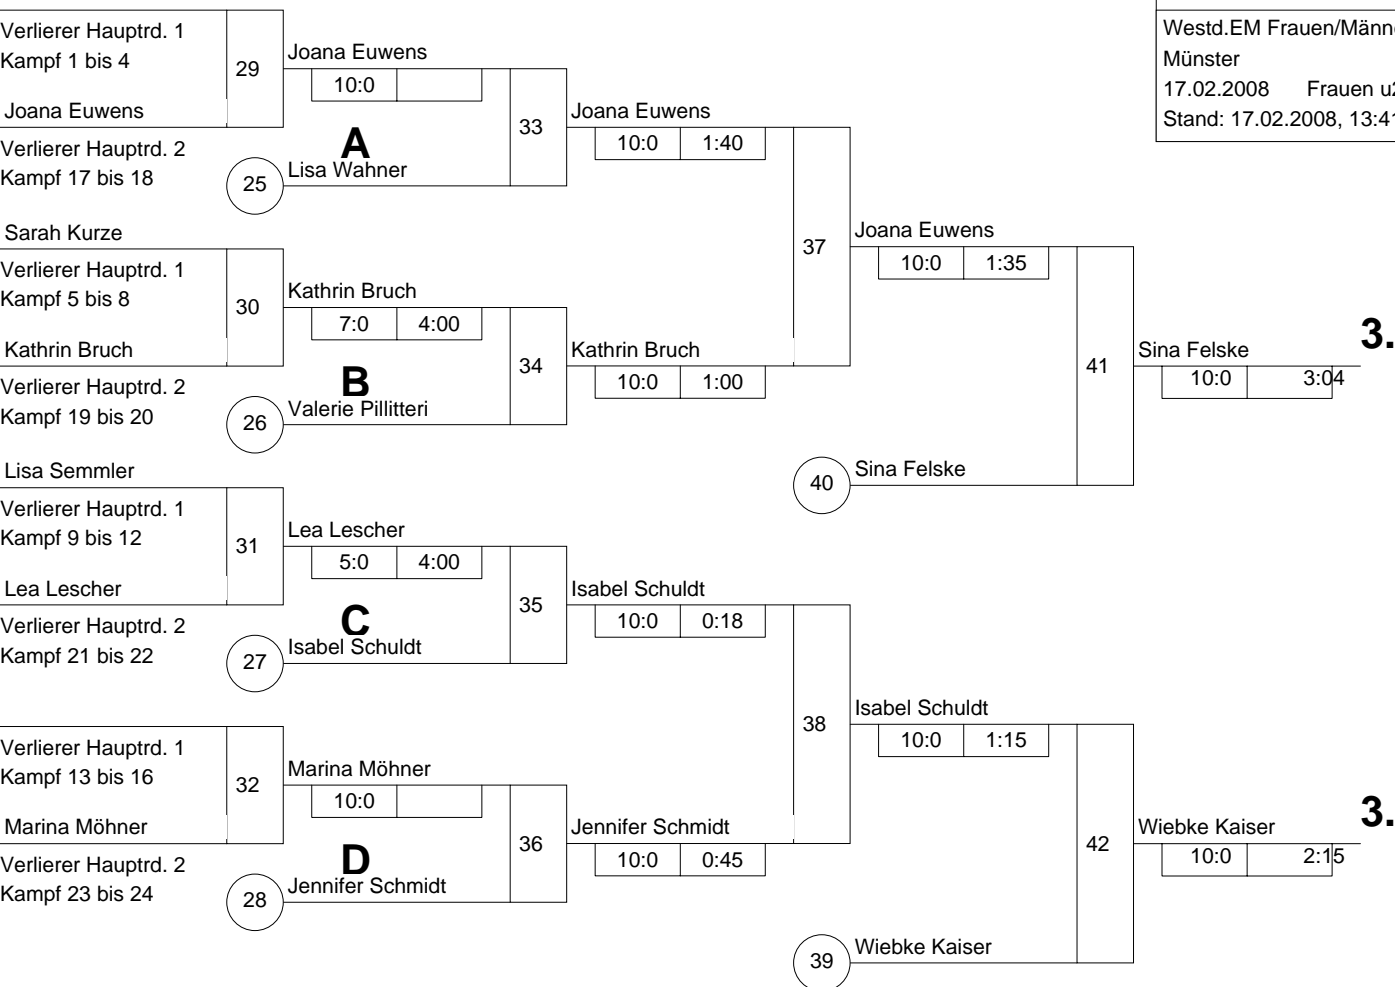

Trostrunde aller Verlierer gegen Poolsieger aus Pool

KO-System 2x Trostrd. 32 mit 21 TN

Trost und Finalrunde (Blatt 2 von 2)

Westd.EM Frauen/Männer U 20

Münster -57 kg

17.02.2008 Frauen u20

Stand: 17.02.2008, 13:41:51

1.	Christina Keßler	TSV Bayer 04 Leverkusen *	GS
2.	Johanna Klimasara	TSV Bayer 04 Leverkusen *	GS
3.	Sina Felske	JC 66 Bottrop**	GS
3.	Wiebke Kaiser	JC Bushido Köln	K 2
5.	Joana Euwens	DJK Adler 07 Bottrop	MS
5.	Isabel Schuldt	JC-Sakura Herzogenrath	K 1
7.	Kathrin Bruch	JC Gernsdorf	AR
7.	Jennifer Schmidt	Brühler TV	K 3