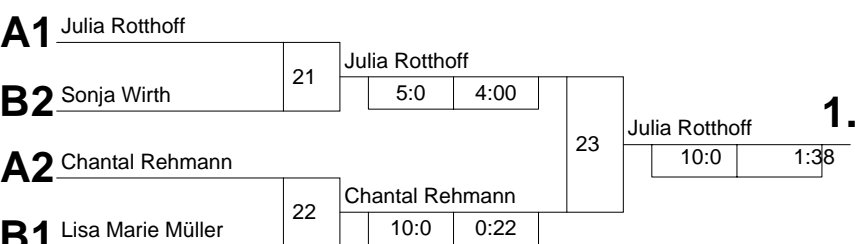

Pool A

Startnr. - Kämpfername Verein	Verband	Kampf- nummer	1	2	5	6	9	10	13	14	17	18	Punkte	Unter- bewertg	Platz
1 - Luise Heselhaus JC Kolping Bocholt	MS 1	Punkte Ubw.	0:2 0:10				0:2 0:10		2:0 10:0				2:4	10:20 (-10)	3
3 - Chantal Rehmann SV 08/29 Friedrichsfeld	D 1	Punkte Ubw.	2:0 10:0			2:0 10:0					0:2 0:10		4:2	20:10 (+10)	2
5 - Janine Böhm JC 71 Düsseldorf	D 3	Punkte Ubw.		0:2 0:10		0:2 0:10			0:2 0:10				0:6	0:30 (-30)	4
7 - Julia Rotthoff JF Siegen-Lindenberg **	GS G3	Punkte Ubw.		2:0 10:0			2:0 10:0				2:0 10:0		6:0	30:0 (+30)	1
		Punkte Ubw.													
		Kampf- zeit	1:57	0:17		1:09	0:52		1:01		3:44				

Pool B

Startnr. - Kämpfername Verein	Verband	Kampf- nummer	3	4	7	8	11	12	15	16	19	20	Punkte	Unter- bewertg	Platz
2 - Jasmin Schirmer 1.JJJC Samurai Porz e.V.	K 1	Punkte Ubw.	0:2 0:5		0:2 0:10		0:2 0:10		0:2 0:10				0:8	0:35 (-35)	5
4 - Franziska Chabowski DJK Adler 07 Bottrop	MS 2	Punkte Ubw.	2:0 5:0			2:0 3:0		0:2 0:10			0:2 0:10		4:4	8:20 (-12)	3
6 - Sina Lachnitt 1. Walsumer JC	D 2	Punkte Ubw.		0:2 0:10		0:2 0:3			2:0 10:0			0:2 0:10	2:6	10:23 (-13)	4
8 - Lisa Marie Müller Verlbert JC **	GS G2	Punkte Ubw.		2:0 10:0			2:0 10:0			2:0 3:0	2:0 10:0		8:0	33:0 (+33)	1
10 - Sonja Wirth JC Swisttal **	GS G1	Punkte Ubw.			2:0 10:0			2:0 10:0		0:2 0:3		2:0 10:0	6:2	30:3 (+27)	2
		Kampf- zeit	4:00	2:03	0:12	4:00	2:42	0:48	1:04	4:00	1:04	1:05			

Halbfinale und Finale