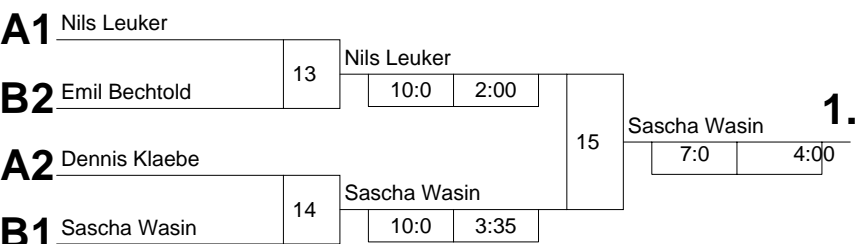

Pool A

Startnr. - Kämpfername Verein	Verband	Kampf- nummer	1	2	5	6	9	10	Punkte	Unter- bewertg	Platz
1 - Nils Leuker JC Borken	MS 1	Punkte Ubw.	2:0 10:0		2:0 10:0		2:0 10:0		6:0	30:0 (+30)	1
3 - Dennis Klaebe DSC Wanne-Eickel	AR 1	Punkte Ubw.	0:2 0:10			2:0 10:0		2:0 10:0	4:2	20:10 (+10)	2
5 - Marten Krauß SUA Witten	AR 2	Punkte Ubw.		2:0 10:0		0:2 0:10	0:2 0:10		2:4	10:20 (-10)	3
7 - Max Meyer v.d. Twer JBC Wulfen-Rhade	MS 4	Punkte Ubw.		0:2 0:10	0:2 0:10			0:2 0:10	0:6	0:30 (-30)	4
		Kampf- zeit	1:48	0:21	0:10	2:10	0:23	0:59			

Pool B

Startnr. - Kämpfername Verein	Verband	Kampf- nummer	3	4	7	8	11	12	Punkte	Unter- bewertg	Platz
2 - Tobias Fiebig BC Kamp-Lintfort	D 1	Punkte Ubw.	0:2 0:10		0:2 0:10		0:2 0:3		0:6	0:23 (-23)	4
4 - Emil Bechtold JC Borken	MS 2	Punkte Ubw.	2:0 10:0			2:0 10:0		0:2 0:5	4:2	20:5 (+15)	2
6 - Dennis Michalke Kroriouchi Emsdetten	MS 3	Punkte Ubw.		0:2 0:10		0:2 0:10	2:0 3:0		2:4	3:20 (-17)	3
8 - Sascha Wasin JKG Essen**	GS G1	Punkte Ubw.		2:0 10:0	2:0 10:0			2:0 5:0	6:0	25:0 (+25)	1
		Kampf- zeit	0:18	0:17	0:27	1:33	4:00	4:00			

Halbfinale und Finale