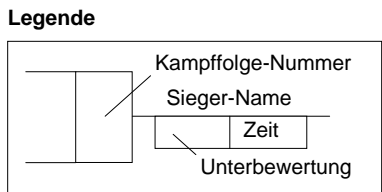

Hauptrunde, Los-Nr.

KO-System 2x Trostrtd. 32 mit 15 TN

Hauptrunde (Blatt 1 von 2)

WdEM Frauen/Männer

Herne -60 kg

18.10.2008 Männer

Stand: 18.10.2008, 18:29:29

1	Uli Heselhaus JC Kolping Bocholt	MS 1	1
17			17
9	Dan Ulmeanu Beueler JC	K 2	2
25			25
5	Jan Zernke SC Borchten	DT 1	3
21			21
13	Alexander Freynik PSV Duisburg	D 3	4
29			29
3	Marcel Haupt JC Remscheid	D 1	5
19			19
11	Moritz Belmann TV Friesen Telgte	MS 3	6
27			27
7	Nils Zelinski BSC Linden	AR 2	7
23			23
15			15
31			31
2	Thomas Radermacher DJK Roland Stolberg	K 1	9
18	Marc Skuschally JC 71 Düsseldorf	D 4	10
10	Bastian Soppe JC Kolping Bocholt	MS 2	11
26			26
6	Timo Peschka TV Paderborn	DT 2	12
22			22
14	Stefan Brinkwirth Soester Turnverein	AR 3	13
30			30
4	Matthias Feld JV Siegerland	AR 1	14
20			20
12	David Czinczoll Brander TV - Aachen	K 3	15
28			28
8	Adrian Lorenz PSV Essen	D 2	16
24			24
16			16
32			32

**Pool A**

**Pool B**

**Pool C**

**Pool D**

**1.**

**Trostrunde aller Verlierer gegen Poolsieger aus Pool**

KO-System 2x Trostrd. 32 mit 15 TN

Trost und Finalrunde (Blatt 2 von 2)