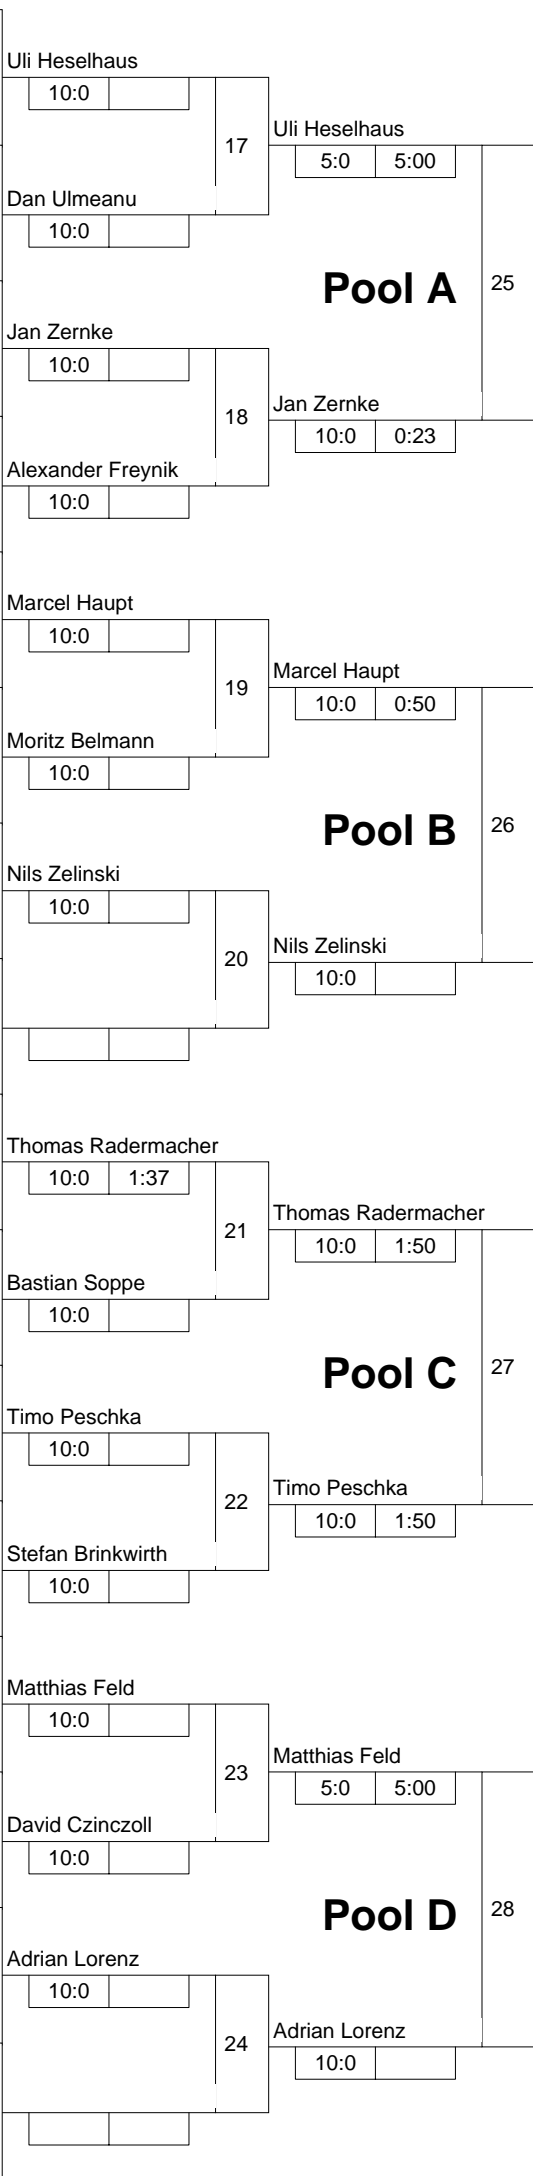

Hauptrunde, Los-Nr.

KO-System 2x Trostrtd. 32 mit 15 TN

Hauptrunde (Blatt 1 von 2)

WdEM Frauen/Männer

Herne -60 kg

18.10.2008 Männer

Stand: 18.10.2008, 18:29:29

1	Uli Heselhaus JC Kolping Bocholt	MS 1	1
17			17
9	Dan Ulmeanu Beueler JC	K 2	2
25			25
5	Jan Zernke SC Borchten	DT 1	3
21			21
13	Alexander Freynik PSV Duisburg	D 3	4
29			29
3	Marcel Haupt JC Remscheid	D 1	5
19			19
11	Moritz Belmann TV Friesen Telgte	MS 3	6
27			27
7	Nils Zelinski BSC Linden	AR 2	7
23			23
15			15
31			31
2	Thomas Radermacher DJK Roland Stolberg	K 1	9
18	Marc Skuschally JC 71 Düsseldorf	D 4	10
10	Bastian Soppe JC Kolping Bocholt	MS 2	11
26			26
6	Timo Peschka TV Paderborn	DT 2	12
22			22
14	Stefan Brinkwirth Soester Turnverein	AR 3	13
30			30
4	Matthias Feld JV Siegerland	AR 1	14
20			20
12	David Czinczoll Brander TV - Aachen	K 3	15
28			28
8	Adrian Lorenz PSV Essen	D 2	16
24			24
16			16
32			32

**Pool A**

**Pool B**

**Pool C**

**Pool D**

**1.**

**Trostrunde aller Verlierer gegen Poolsieger aus Pool**

KO-System 2x Trostrd. 32 mit 15 TN

Trost und Finalrunde (Blatt 2 von 2)