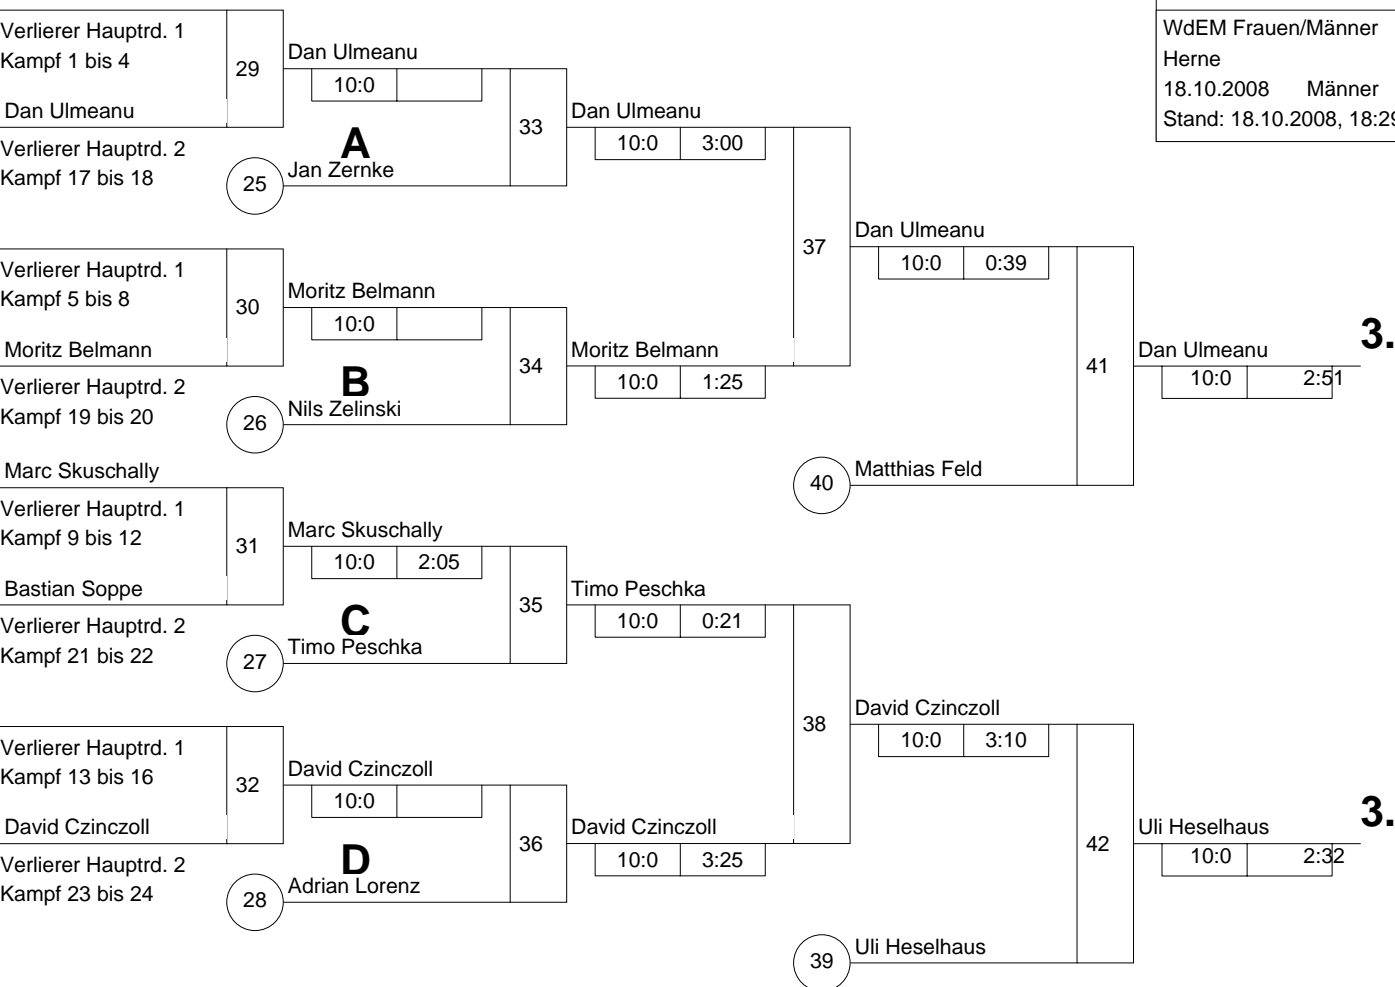

Hauptrunde, Los-Nr.

KO-System 2x Trostrtd. 32 mit 15 TN

Hauptrunde (Blatt 1 von 2)

WdEM Frauen/Männer

Herne -60 kg

18.10.2008 Männer

Stand: 18.10.2008, 18:29:29

1	Uli Heselhaus JC Kolping Bocholt	MS 1	1
17			17
9	Dan Ulmeanu Beueler JC	K 2	2
25			25
5	Jan Zernke SC Borchten	DT 1	3
21			21
13	Alexander Freynik PSV Duisburg	D 3	4
29			29
3	Marcel Haupt JC Remscheid	D 1	5
19			19
11	Moritz Belmann TV Friesen Telgte	MS 3	6
27			27
7	Nils Zelinski BSC Linden	AR 2	7
23			23
15			15
31			31
2	Thomas Radermacher DJK Roland Stolberg	K 1	9
18	Marc Skuschally JC 71 Düsseldorf	D 4	10
10	Bastian Soppe JC Kolping Bocholt	MS 2	11
26			26
6	Timo Peschka TV Paderborn	DT 2	12
22			22
14	Stefan Brinkwirth Soester Turnverein	AR 3	13
30			30
4	Matthias Feld JV Siegerland	AR 1	14
20			20
12	David Czinczoll Brander TV - Aachen	K 3	15
28			28
8	Adrian Lorenz PSV Essen	D 2	16
24			24
16			16
32			32

**Pool A**

**Pool B**

**Pool C**

**Pool D**

**1.**

**Trostrunde aller Verlierer gegen Poolsieger aus Pool**

KO-System 2x Trostrd. 32 mit 15 TN

Trost und Finalrunde (Blatt 2 von 2)

WdEM Frauen/Männer

Herne -60 kg

18.10.2008 Männer

Stand: 18.10.2008, 18:29:29

**3.**

**3.**

1.	Marcel Haupt	D 1
2.	Thomas Radermacher	K 1
3.	Dan Ulmeanu	K 2
3.	Uli Heselhaus	MS
5.	Matthias Feld	AR
5.	David Czinczoll	K 3
7.	Moritz Belmann	MS
7.	Timo Peschka	DT