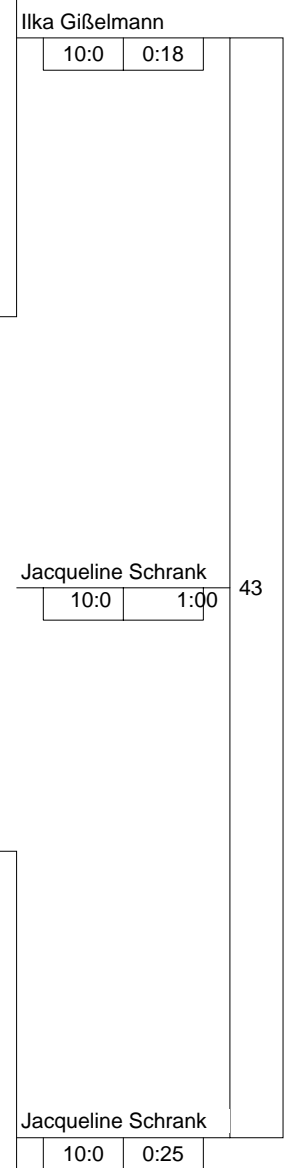

Hauptrunde, Los-Nr.

KO-System 2x Trostrd. 32 mit 17 TN

Hauptrunde (Blatt 1 von 2)

WdEM Frauen/Männer

Herne

-78 kg

18.10.2008 Frauen

Stand: 18.10.2008, 18:25:29

1	Jana Buschermöhle JG Ibbenbüren	MS 1	1
17			17
9	Katrin Leimgardt JCWermelskirchen	K 2	2
25			25
5	Nadine Husemann JC 93 Bielefeld	DT 1	3
21			18
13	Birgit Derfuss 1. JC Mönchengladbach	D 3	4
29			18
3	Ilka Gißelmann TSV Viktoria Mülheim	D 1	5
19			19
11	Janina Lanfermann JC 66 Bottrop	MS 3	6
27			26
7	Rebecca Richter SUA Witten	AR 2	7
23			20
15	Stephanie Steinke TV Hoffnungsthal	K 4	8
31			20
2	Aleksandra Pieczykolan 1. Godesberger JC	K 1	9
18			21
10	Nicole Abbing JC Kolping Bocholt	MS 2	10
26			27
6	Veronika Deichmann PSV Herford	DT 2	11
22			22
14	Meike Bucheld LünerSV-Judo	AR 3	12
30	Jacqueline Schrank 1. JC Mönchengladbach *	GS G1	12
4	Eliza Gantenföhr Kentai Bochum	AR 1	13
20			23
12	Maike Huppertz Judo - Club Haaren	K 3	14
28			28
8	Anika Paulsen 1. JC Mönchengladbach	D 2	15
24			24
16	Kirsten Schophuis Stella Bevergern	MS 4	16
32			16

Pool A

Pool B

Pool C

Pool D

1.

Legende

Trostrunde aller Verlierer gegen Poolsieger aus Pool

KO-System 2x Trostrd. 32 mit 17 TN