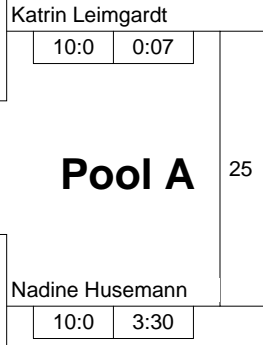

Hauptrunde, Los-Nr.

KO-System 2x Trostrd. 32 mit 17 TN

Hauptrunde (Blatt 1 von 2)

WdEM Frauen/Männer

Herne

-78 kg

18.10.2008 Frauen

Stand: 18.10.2008, 18:25:29

Pool A

Pool B

Pool C

Pool D

1.

Legende

Trostrunde aller Verlierer gegen Poolsieger aus Pool

KO-System 2x Trostrd. 32 mit 17 TN