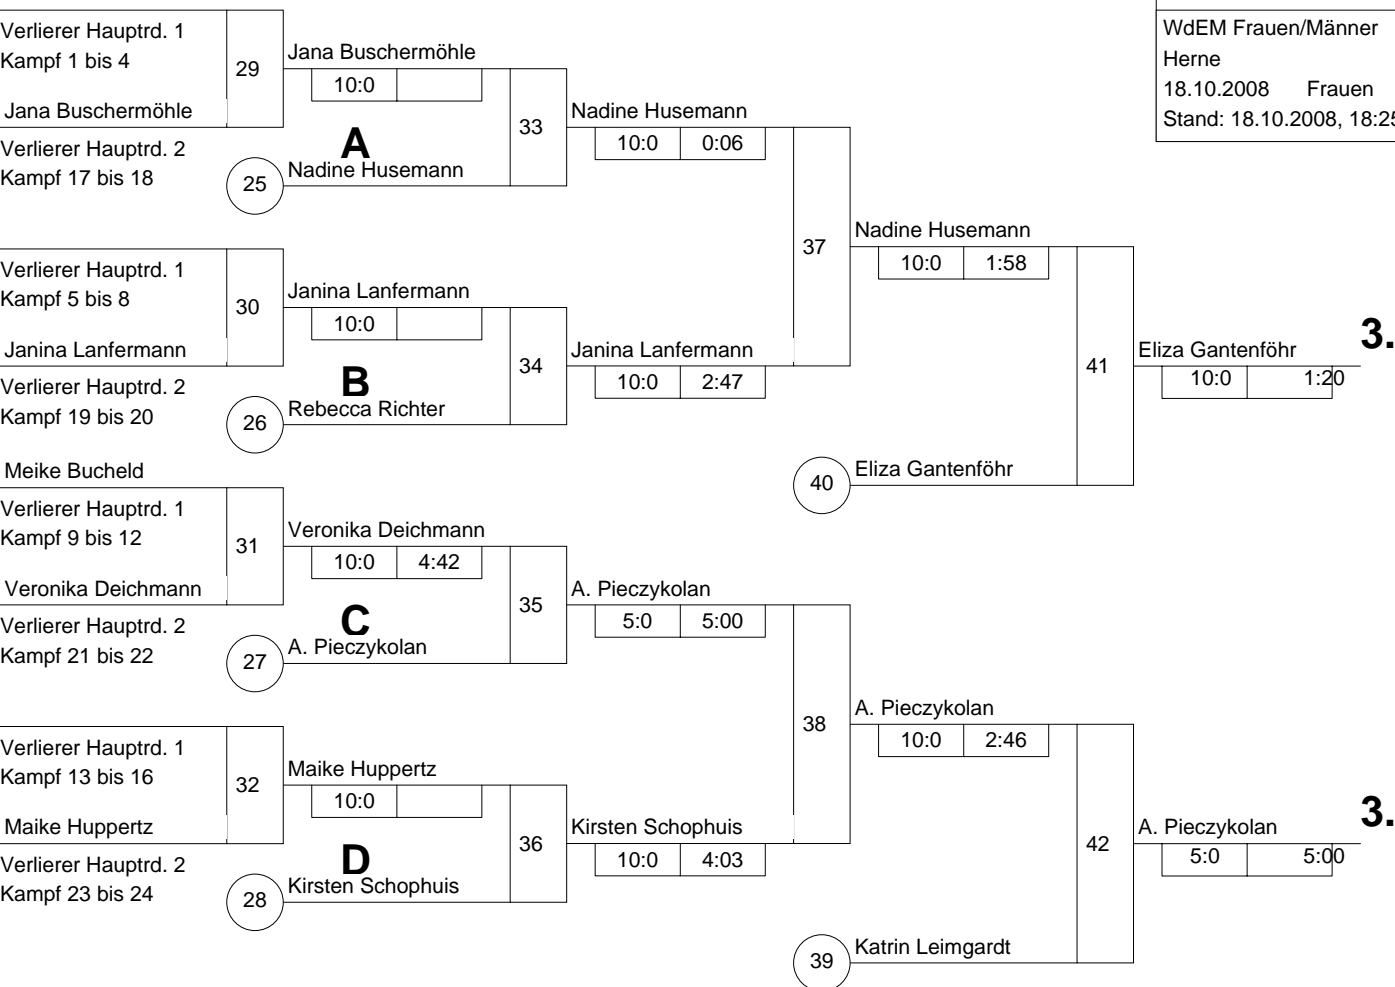

Trostrunde aller Verlierer gegen Poolsieger aus Pool

KO-System 2x Trostrd. 32 mit 17 TN

Trost und Finalrunde (Blatt 2 von 2)

WdEM Frauen/Männer

Herne -78 kg

18.10.2008 Frauen

Stand: 18.10.2008, 18:25:29

1.	Jacqueline Schrank	
	1. JC Mönchengladbach *	GS
2.	Ilka Gißelmann	
	TSV Viktoria Mülheim	D 1
3.	Eliza Gantenföhr	
	Kentai Bochum	AR
3.	Aleksandra Pieczykolan	
	1. Godesberger JC	K 1
5.	Nadine Husemann	
	JC 93 Bielefeld	DT
5.	Katrin Leimgardt	
	JCWermelskirchen	K 2
7.	Janina Lanfermann	
	JC 66 Bottrop	MS
7.	Kirsten Schophuis	
	Stella Bevergern	MS