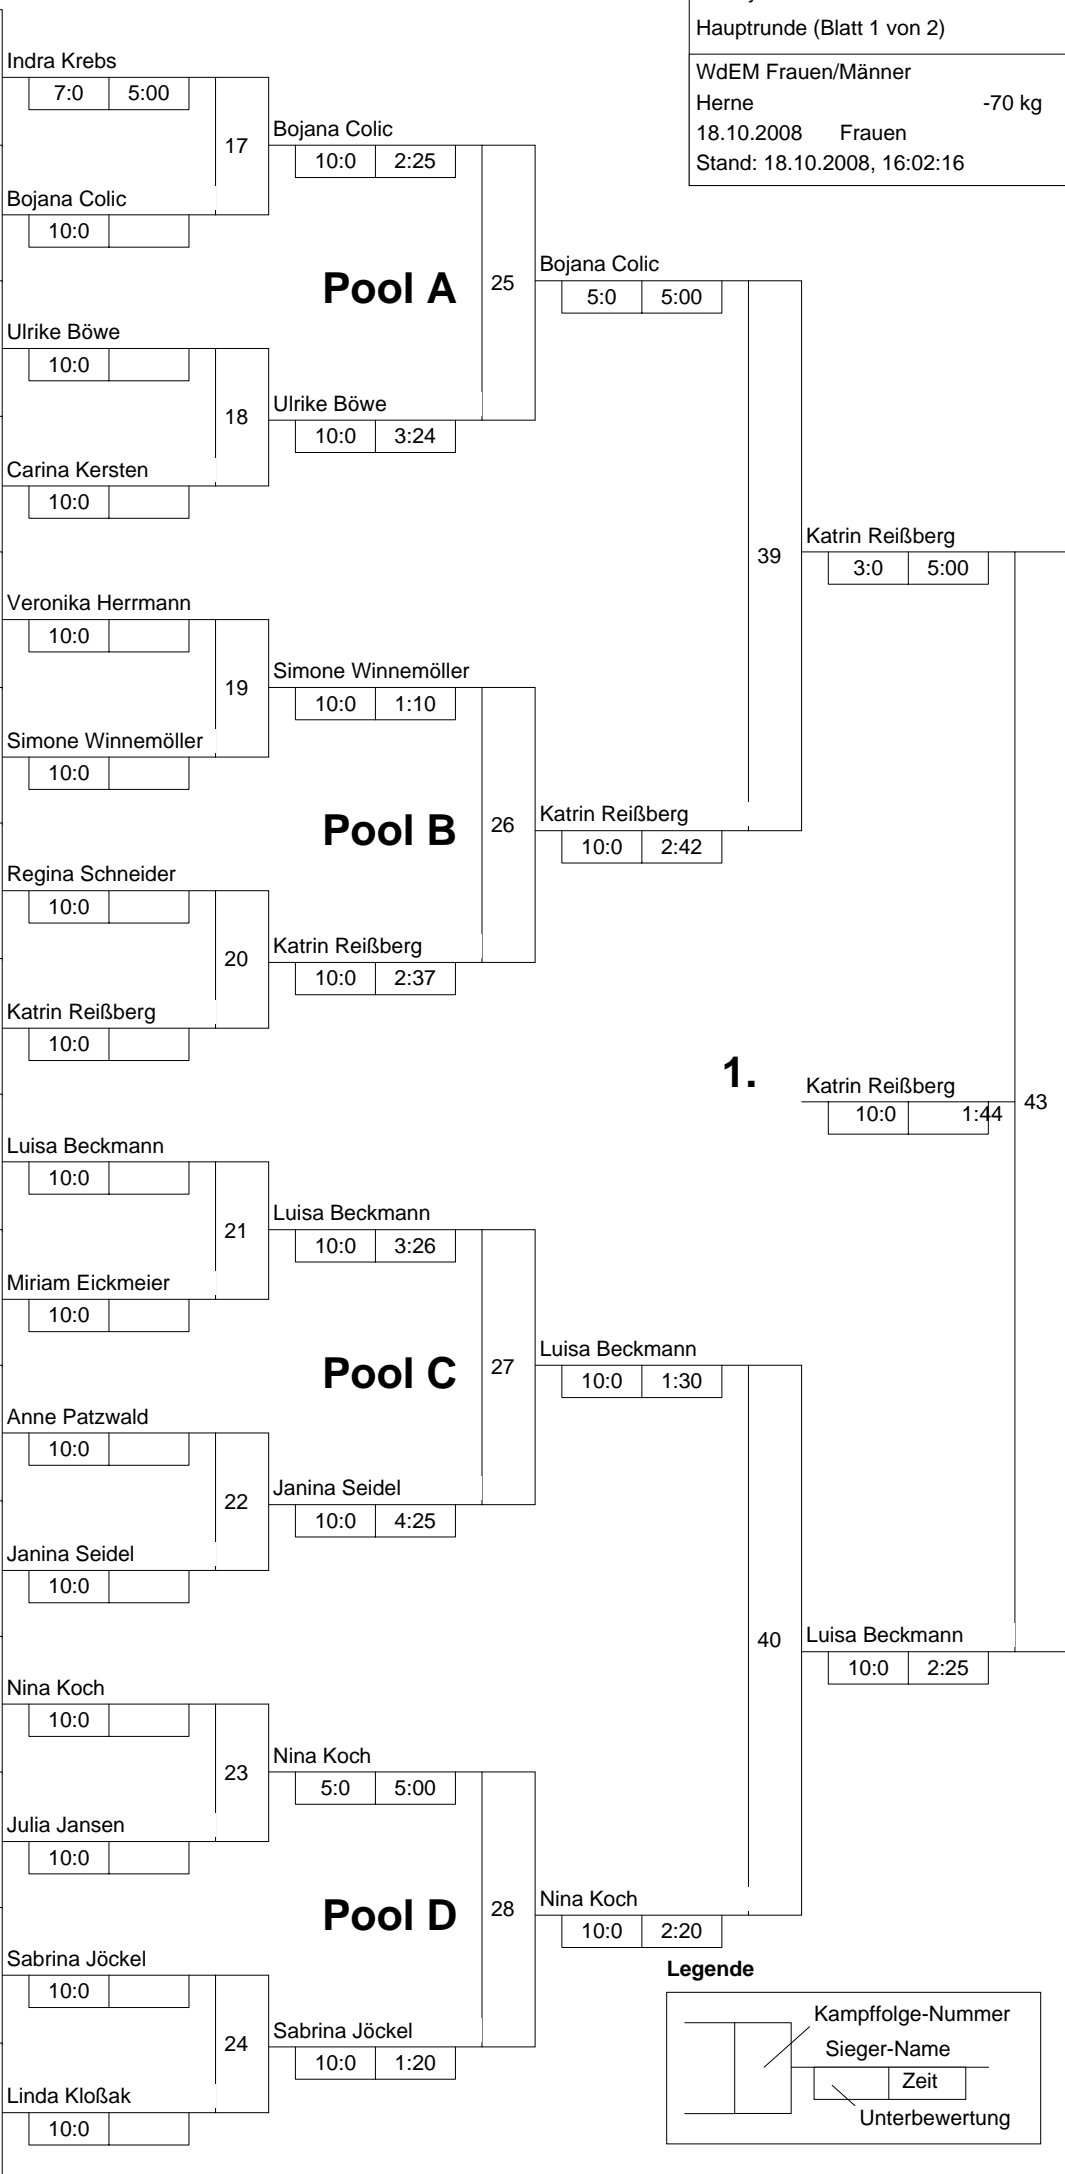

Hauptrunde, Los-Nr.

KO-System 2x Trostrd. 32 mit 17 TN

Hauptrunde (Blatt 1 von 2)

WdEM Frauen/Männer

Herne -70 kg

18.10.2008 Frauen

Stand: 18.10.2008, 16:02:16

1	Indra Krebs JST Herten	MS 1
17	Jacqueline Kreft TSV Hagen	AR 4
9	Bojana Colic TSV Bayer 04 Leverkusen	K 2
25		
5	Ulrike Böwe JC 93 Bielefeld	DT 1
21		
13	Carina Kersten Judo-Team Holten	D 3
29		
3	Veronika Herrmann JC Langenfeld	D 1
19		
11	Simone Winnemöller TV Mesum	MS 3
27		
7	Regina Schneider SU Witten-Annen	AR 2
23		
15		
31	Katrin Reißberg JG Münster *	GS G1
2	Luisa Beckmann Beueler JC	K 1
18		
10	Miriam Eickmeier Banzai Gelsenkirchen	MS 2
26		
6	Anne Patzwald Gütersloher Turnverein	DT 2
22		
14	Janina Seidel TuS Eichengrün 05 Kamen	AR 3
30		
4	Nina Koch Judoka Rauxel	AR 1
20		
12	Julia Jansen DJK Roland Stolberg	K 3
28		
8	Sabrina Jöckel SG Osterfeld	D 2
24		
16	Linda Kloßak JC 66 Bottrop	MS 4
32		

Legende

- Kampffolge-Nummer
- Sieger-Name
- Zeit
- Unterbewertung

Trostrunde aller Verlierer gegen Poolsieger aus Pool

KO-System 2x Trostrd. 32 mit 17 TN

Trost und Finalrunde (Blatt 2 von 2)

WdEM Frauen/Männer