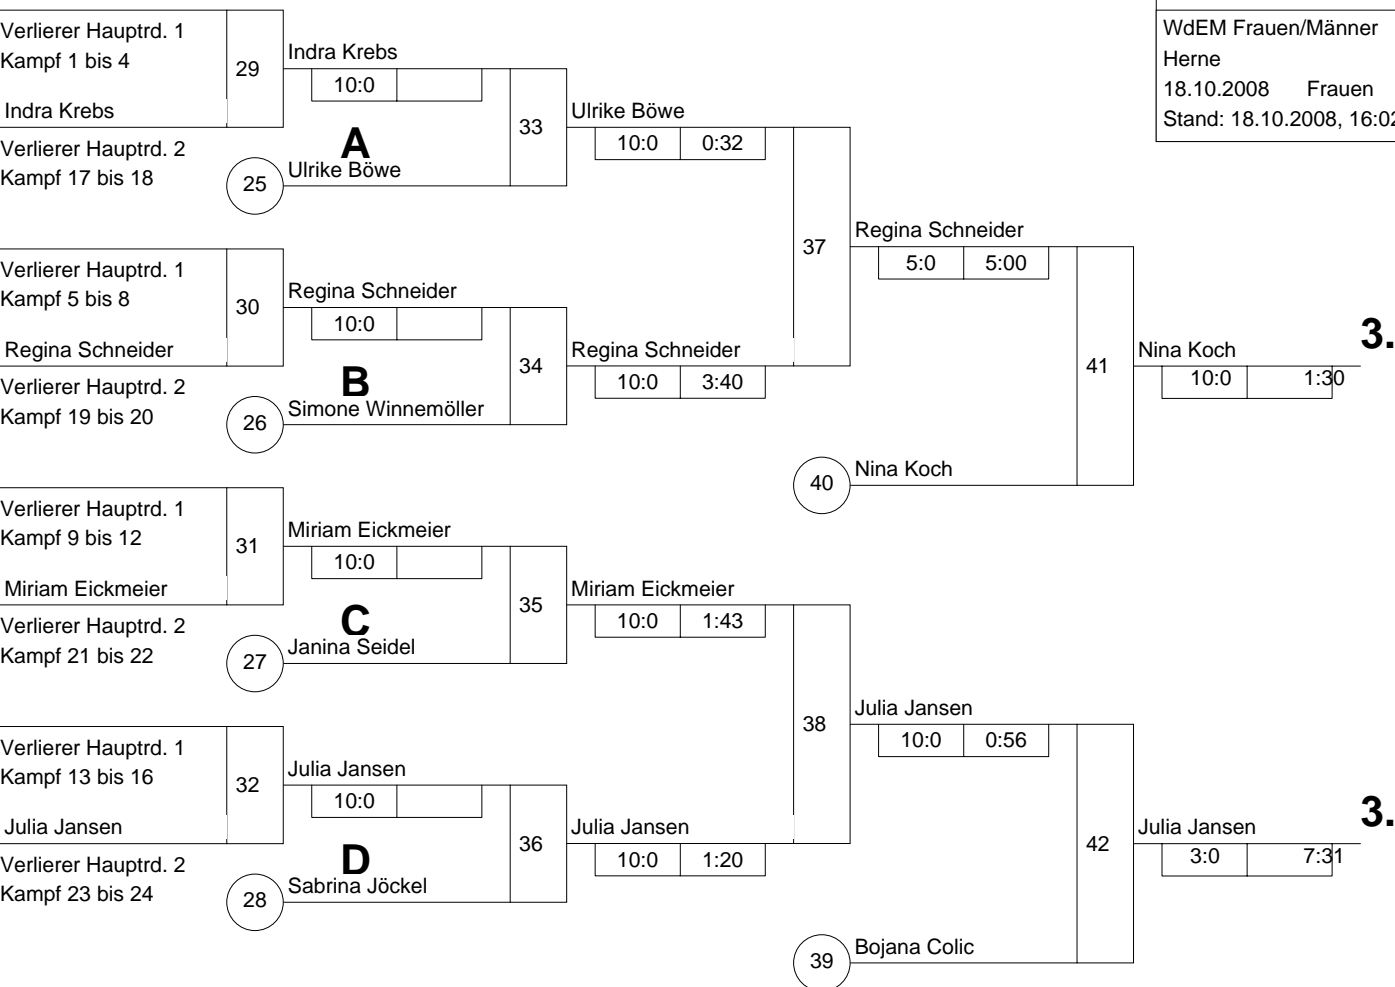

Trostrunde aller Verlierer gegen Poolsieger aus Pool

KO-System 2x Trostrd. 32 mit 17 TN

Trost und Finalrunde (Blatt 2 von 2)

WdEM Frauen/Männer

Herne -70 kg

18.10.2008 Frauen

Stand: 18.10.2008, 16:02:16

1.	Katrin Reißberg	GS
2.	Luisa Beckmann	K 1
3.	Nina Koch	AR
3.	Julia Jansen	K 3
5.	Regina Schneider	AR
5.	Bojana Colic	K 2
7.	Ulrike Böwe	DT
7.	Miriam Eickmeier	MS