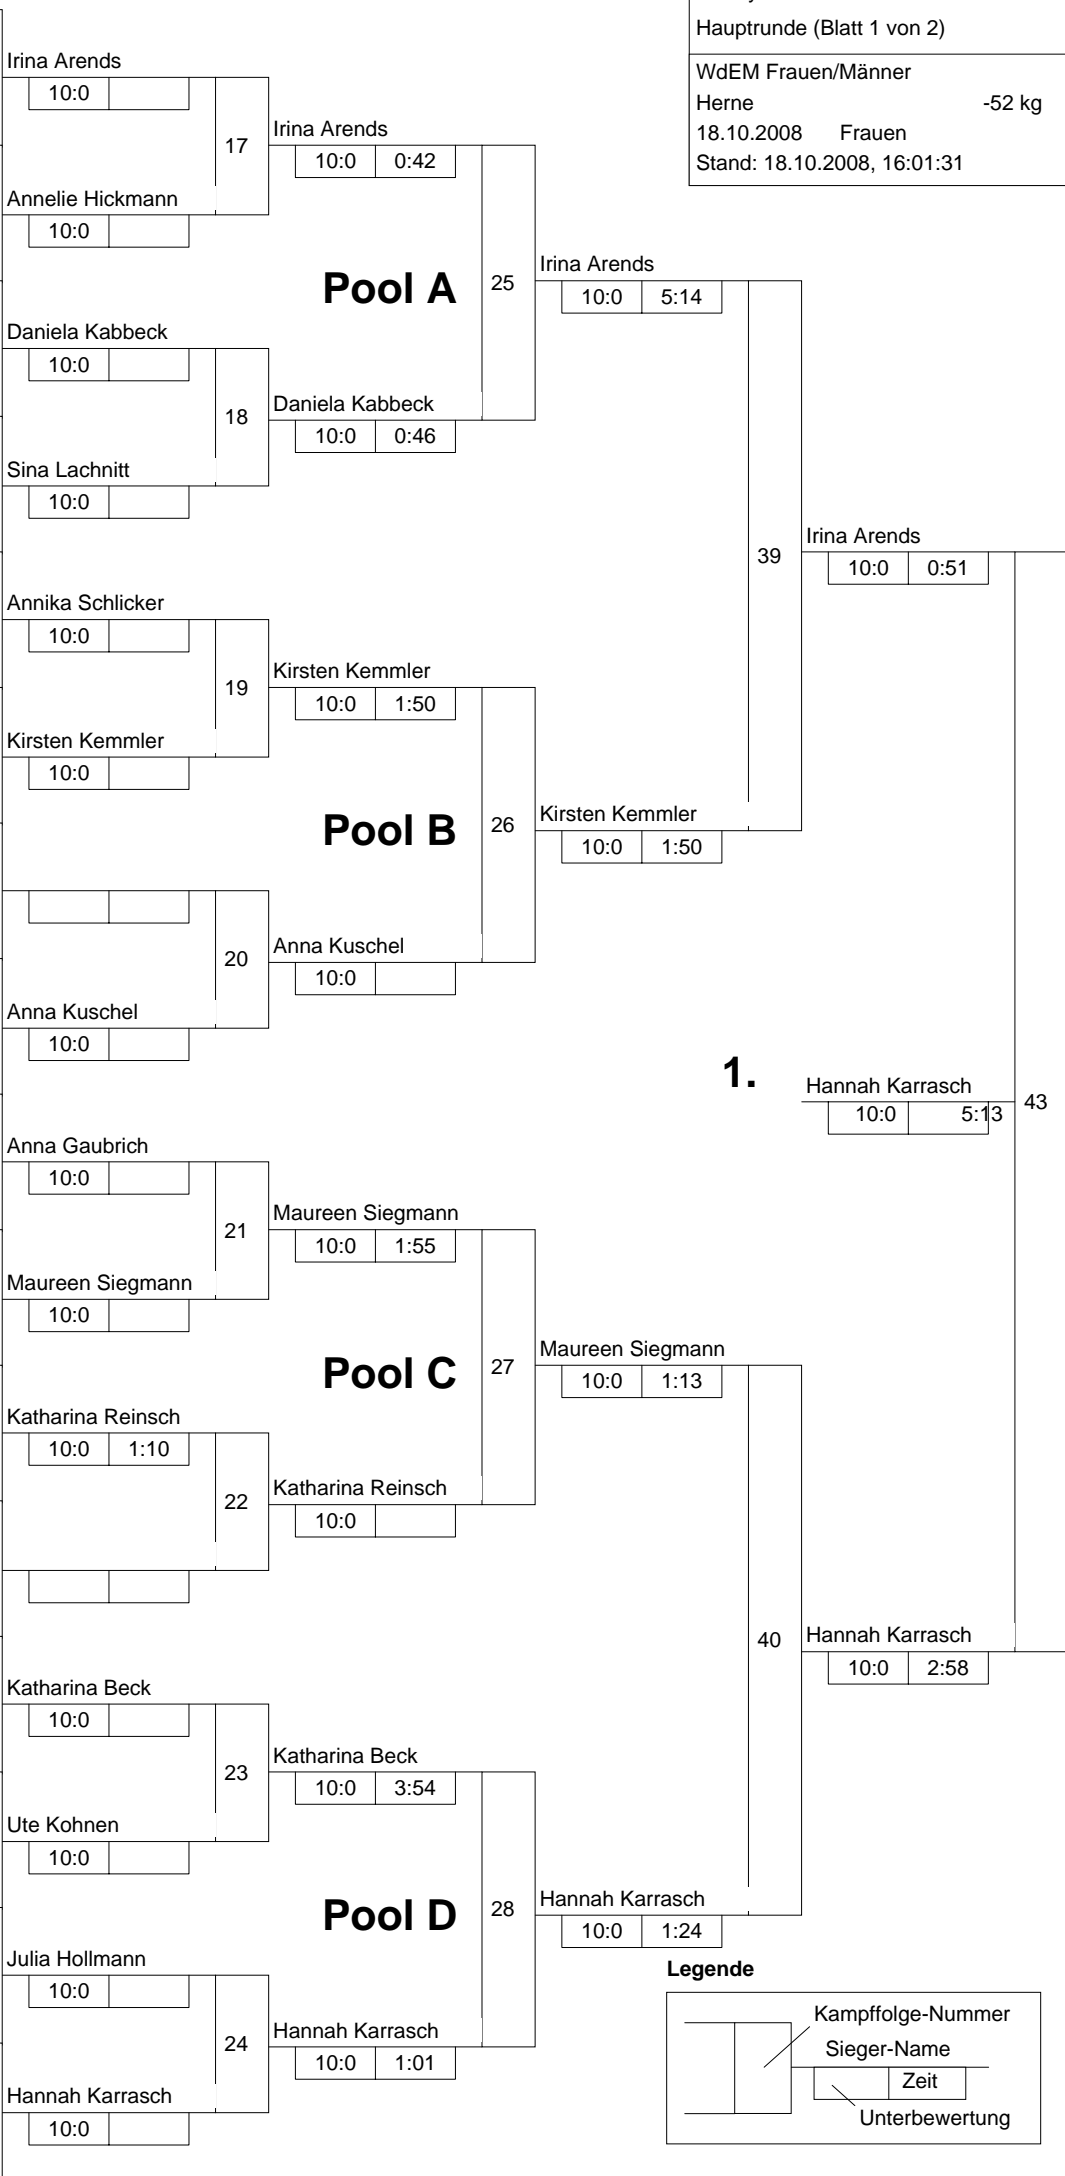

Hauptrunde, Los-Nr.

KO-System 2x Trostrd. 32 mit 15 TN

Hauptrunde (Blatt 1 von 2)

WdEM Frauen/Männer

Herne

-52 kg

18.10.2008 Frauen

Stand: 18.10.2008, 16:01:31

1	Irina Arends Stella Bevergern	MS 1	1
17			
9	Annelie Hickmann Judo - Club Haaren	K 2	2
25			
5	Daniela Kabbeck PSV Herford	DT 1	3
21			
13	Sina Lachnitt 1. Walsumer JC	D 3	4
29			
3	Annika Schlicker 1. Essener JC	D 1	5
19			
11	Kirsten Kemmler SV Appelhülsen	MS 3	6
27			
7			7
23			
15	Anna Kuschel JSC Leichlingen	K 4	8
31			
2	Anna Gaubrich Polizei-Sportverein Bonn	K 1	9
18			
10	Maureen Siegmann JC 66 Bottrop	MS 2	10
26			
6	Katharina Reinsch TSVE Bielefeld	DT 2	11
22	Janine Böhm JC 71 Düsseldorf	D 4	12
14			
30			
4	Katharina Beck BSC Linden	AR 1	13
20			
12	Ute Kohnen Brander TV - Aachen	K 3	14
28			
8	Julia Hollmann TSV Dornap	D 2	15
24			
16			
32	Hannah Karrasch TG Heeren-Werve *	GS G1	16

**Legende**

- Kampffolge-Nummer
- Sieger-Name
- Zeit
- Unterbewertung