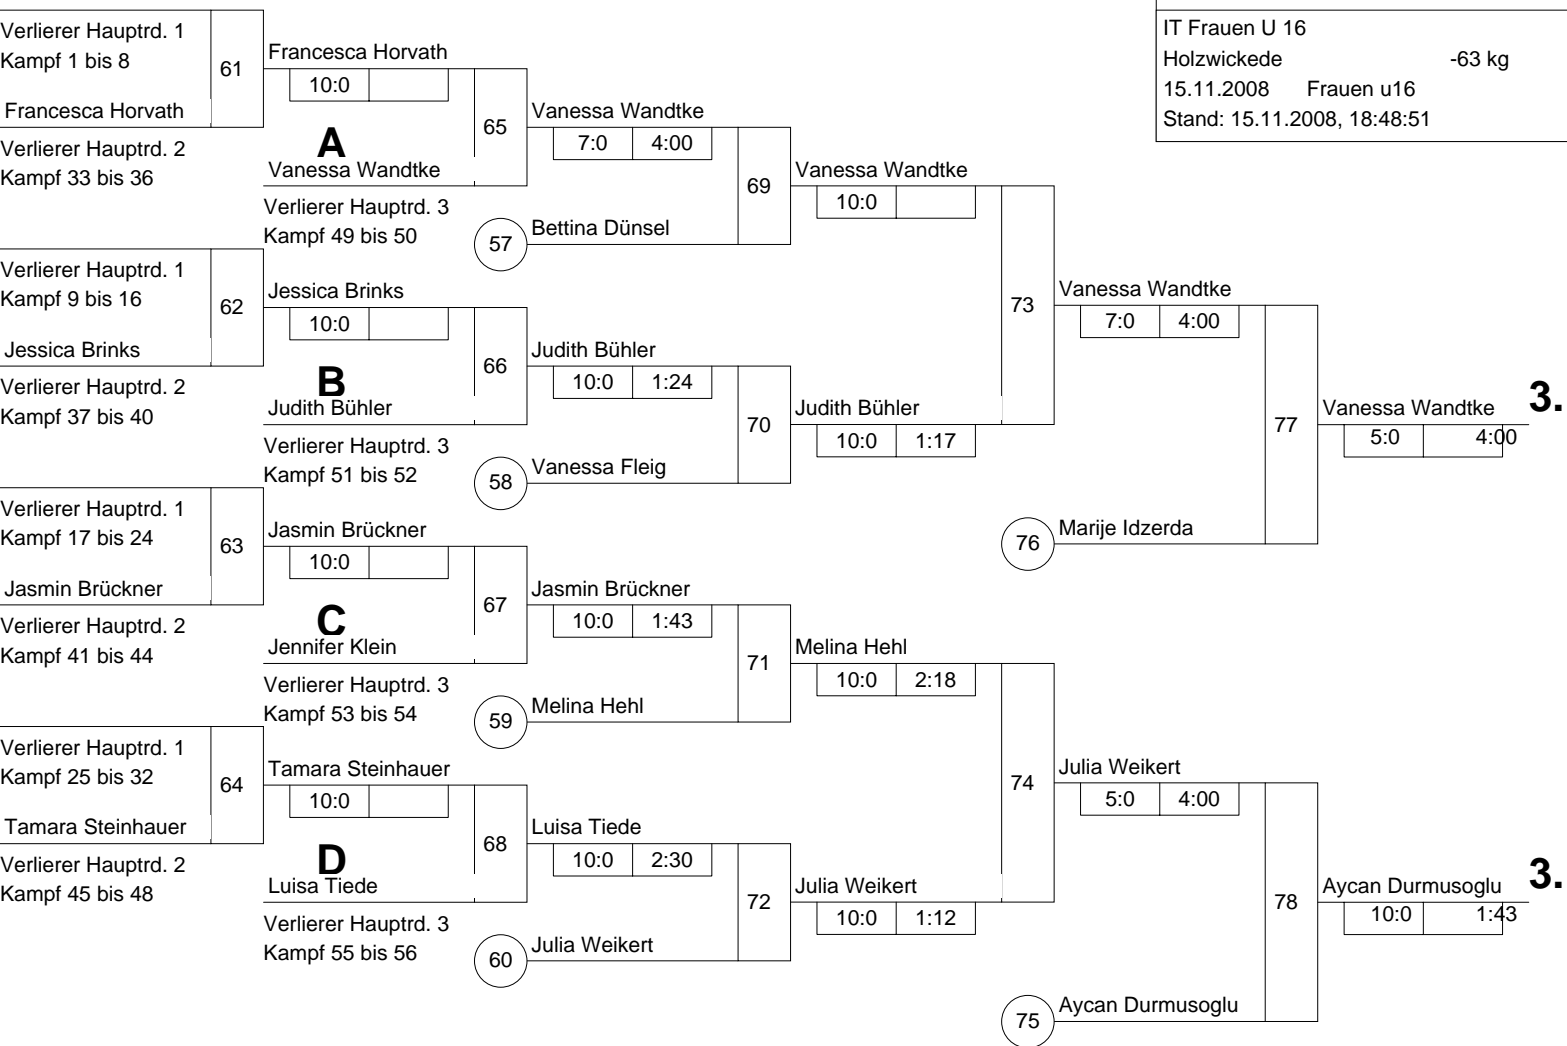

Hauptrunde, Sieger aus Kampf

KO-System 2x Trostrd. 64 mit 35 TN

Hauptrunde 2 (Blatt 2 von 3)

IT Frauen U 16

Holzwickede -63 kg

15.11.2008 Frauen u16

Stand: 15.11.2008, 18:48:51

Legende

Trostrunde aller Verlierer gegen Poolsieger aus Pool

KO-System 2x Trostrd. 64 mit 35 TN

Trostrunde (Blatt 3 von 3)

IT Frauen U 16

Holzwickede -63 kg

15.11.2008 Frauen u16

Stand: 15.11.2008, 18:48:51

- | | | | |
|----|-------------------|-----------------------|----|
| 1. | Lea Reimann | PSV Duisburg | NW |
| 2. | Szaundra Diedrich | TV Brilon | NW |
| 3. | Vanessa Wandtke | LV Schleswig-Holstein | SH |
| 3. | Aycan Durmusoglu | Judoteam Bijsterbosch | NL |
| 5. | Marije Idzerda | Judoteam Bijsterbosch | NL |
| 5. | Julia Weikert | LV Berlin | BE |
| 7. | Judith Bühler | LV Rheinland | RL |
| 7. | Melina Hehl | LV Hessen | HE |