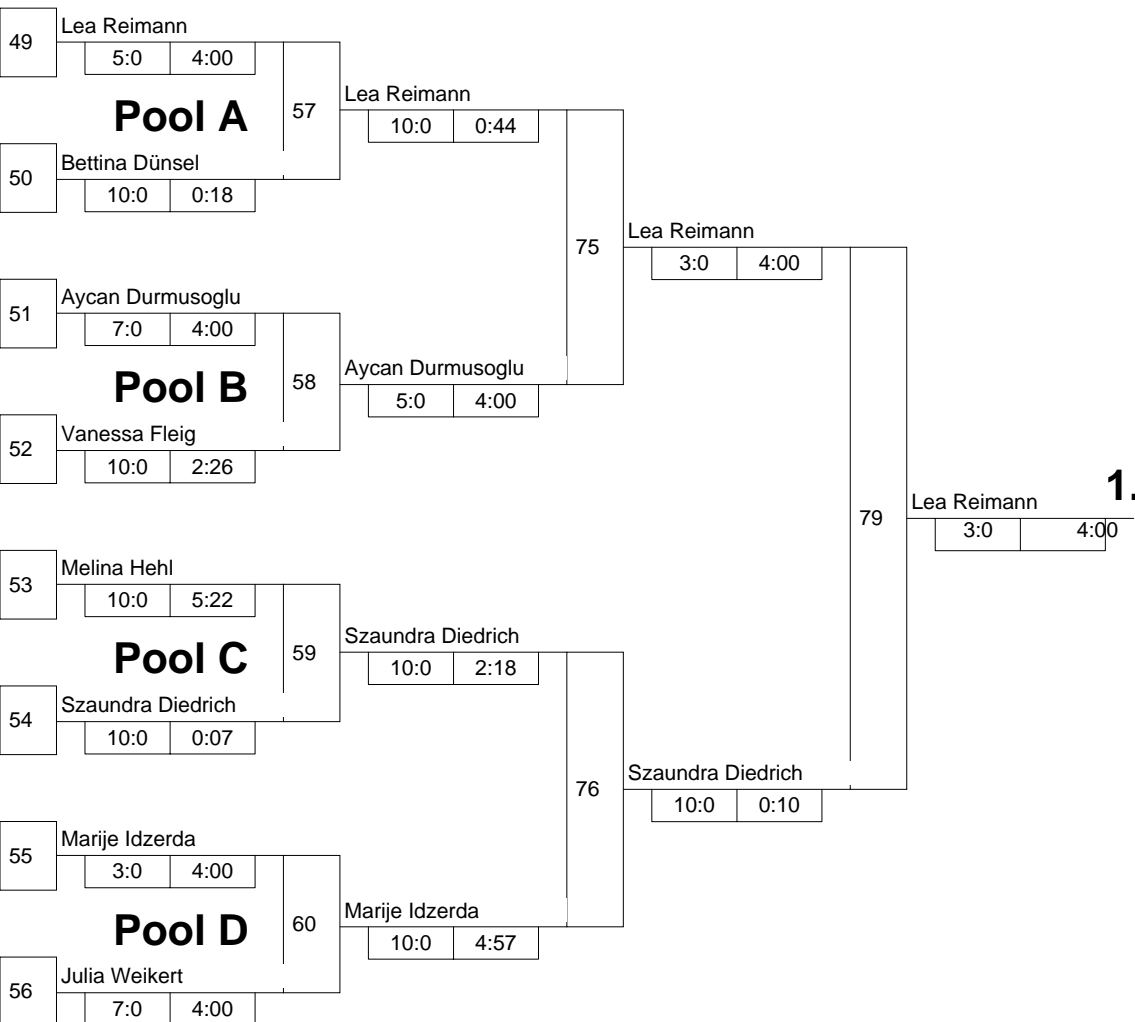

Hauptrunde, Sieger aus Kampf

KO-System 2x Trostrd. 64 mit 35 TN

Hauptrunde 2 (Blatt 2 von 3)

IT Frauen U 16

Holzwickede -63 kg

15.11.2008 Frauen u16

Stand: 15.11.2008, 18:48:51

Legende

Trostrunde aller Verlierer gegen Poolsieger aus Pool

KO-System 2x Trostrd. 64 mit 35 TN

Trostrunde (Blatt 3 von 3)

IT Frauen U 16

Holzwickede -63 kg

15.11.2008 Frauen u16

Stand: 15.11.2008, 18:48:51

- | | | | |
|----|-------------------|-----------------------|----|
| 1. | Lea Reimann | PSV Duisburg | NW |
| 2. | Szaundra Diedrich | TV Brilon | NW |
| 3. | Vanessa Wandtke | LV Schleswig-Holstein | SH |
| 3. | Aycan Durmusoglu | Judoteam Bijsterbosch | NL |
| 5. | Marije Idzerda | Judoteam Bijsterbosch | NL |
| 5. | Julia Weikert | LV Berlin | BE |
| 7. | Judith Bühler | LV Rheinland | RL |
| 7. | Melina Hehl | LV Hessen | HE |