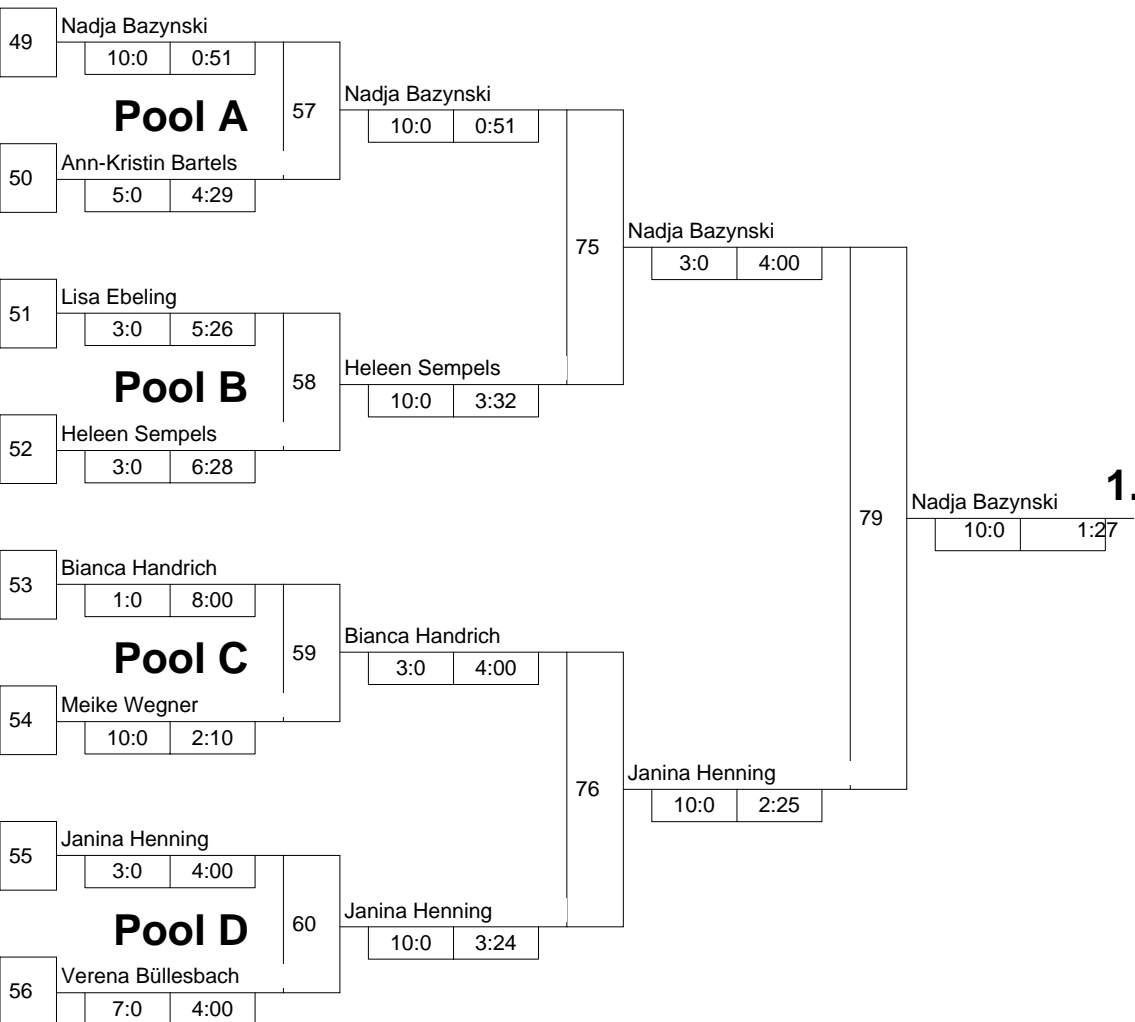

Hauptrunde, Sieger aus Kampf

KO-System 2x Trostrd. 64 mit 42 TN

Hauptrunde 2 (Blatt 2 von 3)

IT Frauen U 16

Holzwickede -57 kg

15.11.2008 Frauen u16

Stand: 15.11.2008, 13:45:55

Legende

Trostrunde aller Verlierer gegen Poolsieger aus Pool

KO-System 2x Trostrd. 64 mit 42 TN

Trostrunde (Blatt 3 von 3)

IT Frauen U 16

Holzwickede -57 kg

15.11.2008 Frauen u16

Stand: 15.11.2008, 13:45:55

Patricia Heidemann